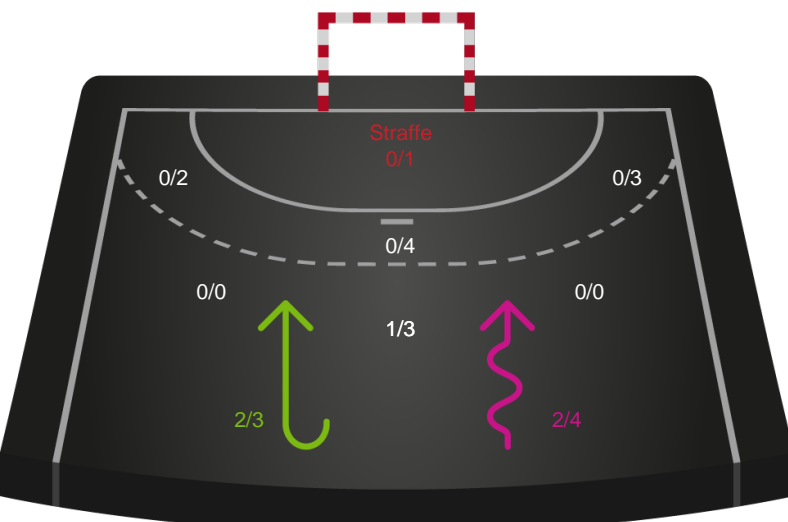

Shotplot for Første halvleg

Ringkøbing Håndbold - EH Aalborg - 37-29 (16-16)

319927 / 29.04.2026, 19.00 / Green Sports Arena - Hal 1 / Bambuni Kvindeligaen - Kvalifikationsspil

Logget af: Peter Thrane, Eva Rebbe

Ringkøbing Håndbold

Redningsdiagram