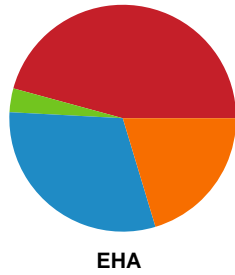

Angrebet sluttede med: