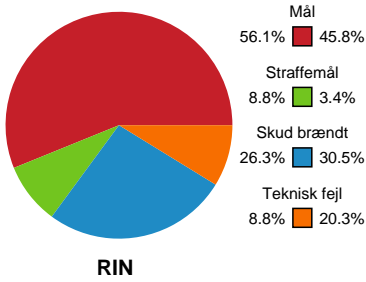

KAMPHÆNDELSER

Ringkøbing Håndbold - EH Aalborg - 37-29 (16-16)

319927 / 29.04.2026, 19.00 / Green Sports Arena - Hal 1 / Bambuni Kvindeligaen - Kvalifikationsspil

Logget af: Peter Thrane, Eva Rebbe

Ringkøbing Håndbold		EH Aalborg		
		33-26	Skud reddet - Gennembrud - 21 Frederikke Gulmark Målvogter - 12 Alberte Hamborg	54:18
54:27	Team timeout	33-26		
54:27	Team timeout slut	33-26		
54:39	Mål - Gennembrud - 14 Verona Rexhepi Målvogter - 1 Annika Fridheim	34-26		
		34-27	Mål - Gennembrud - 10 Ida Margrethe Hoberg Rasmussen Målvogter - 88 Rakul Wardum	55:26
56:02	Mål - Playmaker - 14 Verona Rexhepi Målvogter - 1 Annika Fridheim	35-27		
		35-27	Fejlaflevering - 10 Ida Margrethe Hoberg Rasmussen Bolderobring - 10 Frida Høgaard Nielsen	56:30
57:33	Skud reddet - Gennembrud - 20 Stine Opstrup Kristensen Målvogter - 1 Annika Fridheim	35-27		
		35-28	Mål - Gennembrud - 21 Frederikke Gulmark Målvogter - 88 Rakul Wardum	58:04
58:44	Mål - Kontra 1. bølge - 17 Annesofie Klitgaard Grønning Målvogter - 1 Annika Fridheim	36-28		
		36-28	Fejlaflevering - 10 Ida Margrethe Hoberg Rasmussen	59:12
59:21	Mål - Kontra 1. bølge - 15 Jane Mejlvang Målvogter - 1 Annika Fridheim	37-28		
		37-29	Mål - Playmaker - 25 Sofie Uggerhøj Christensen Målvogter - 88 Rakul Wardum	59:58
		37-29	Fuldtid kl 20:54:40	60:00
		37-29	Kamp slut kl 20:54:46	60:00

Fordeling af mål og skud

Ringkøbing Håndbold - EH Aalborg - 37-29 (16-16)

319927 / 29.04.2026, 19.00 / Green Sports Arena - Hal 1 / Bambuni Kvindeligaen - Kvalifikationsspil

Logget af: Peter Thrane, Eva Rebbe

Angrebet sluttede med:

Skuddene endte med:

Teknisk fejl

2 min

Assist

Målforskel i løbet af kampen

Shotplot for Første halvleg

Ringkøbing Håndbold - EH Aalborg - 37-29 (16-16)