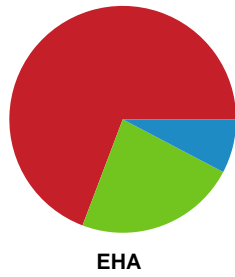

Skuddene endte med: