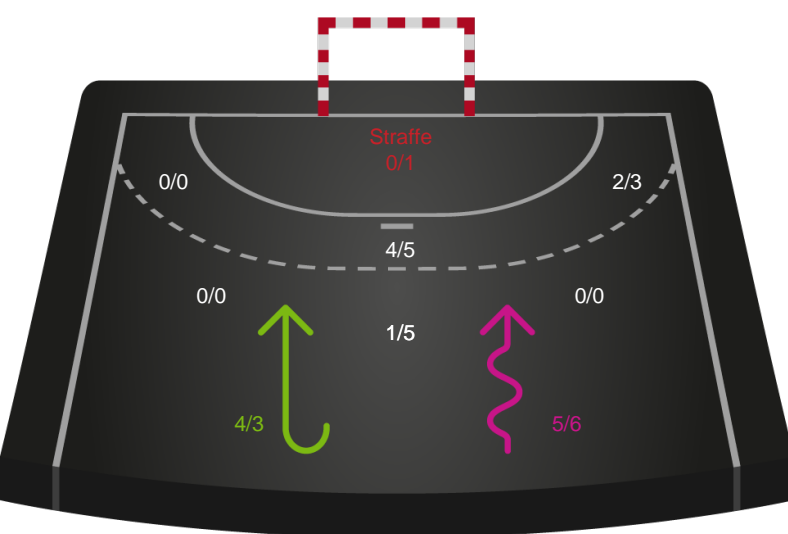

Ringkøbing Håndbold

Skuddiagram