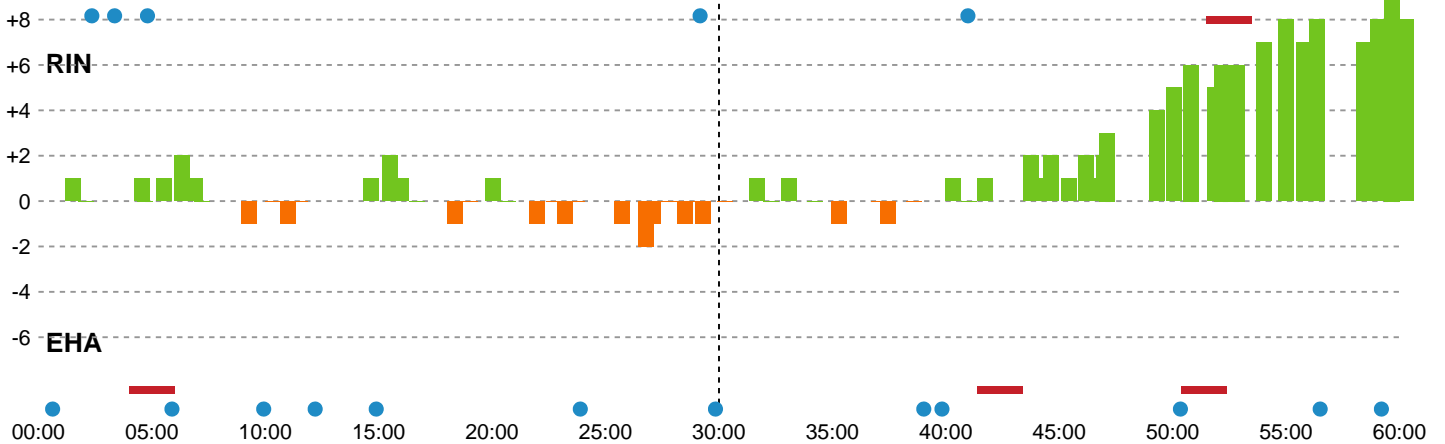

Fordeling af mål og skud

Ringkøbing Håndbold - EH Aalborg - 37-29 (16-16)

319927 / 29.04.2026, 19.00 / Green Sports Arena - Hal 1 / Bambuni Kvindeligaen - Kvalifikationsspil

Logget af: Peter Thrane, Eva Rebbe

Angrebet sluttede med:

Skuddene endte med:

Teknisk fejl

2 min

Assist

Målforskel i løbet af kampen

Shotplot for Første halvleg

Ringkøbing Håndbold - EH Aalborg - 37-29 (16-16)

319927 / 29.04.2026, 19.00 / Green Sports Arena - Hal 1 / Bambuni Kvindeligaen - Kvalifikationsspil

Logget af: Peter Thrane, Eva Rebbe

Ringkøbing Håndbold

Redningsdiagram

Kontra

Gennembrud

EH Aalborg

Redningsdiagram