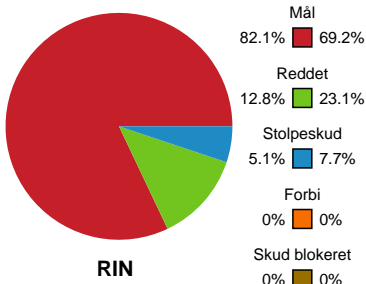

KAMPHÆNDELSER

Ringkøbing Håndbold - EH Aalborg - 37-29 (16-16)

319927 / 29.04.2026, 19.00 / Green Sports Arena - Hal 1 / Bambuni Kvindeligaen - Kvalifikationsspil

Logget af: Peter Thrane, Eva Rebbe

Ringkøbing Håndbold		EH Aalborg		
		33-26	Skud reddet - Gennembrud - 21 Frederikke Gulmark Målvogter - 12 Alberte Hamborg	54:18
54:27	Team timeout	33-26		
54:27	Team timeout slut	33-26		
54:39	Mål - Gennembrud - 14 Verona Rexhepi Målvogter - 1 Annika Fridheim	34-26		
		34-27	Mål - Gennembrud - 10 Ida Margrethe Hoberg Rasmussen Målvogter - 88 Rakul Wardum	55:26
56:02	Mål - Playmaker - 14 Verona Rexhepi Målvogter - 1 Annika Fridheim	35-27		
		35-27	Fejlaflevering - 10 Ida Margrethe Hoberg Rasmussen Bolderobring - 10 Frida Høgaard Nielsen	56:30
57:33	Skud reddet - Gennembrud - 20 Stine Opstrup Kristensen Målvogter - 1 Annika Fridheim	35-27		
		35-28	Mål - Gennembrud - 21 Frederikke Gulmark Målvogter - 88 Rakul Wardum	58:04
58:44	Mål - Kontra 1. bølge - 17 Annesofie Klitgaard Grønning Målvogter - 1 Annika Fridheim	36-28		
		36-28	Fejlaflevering - 10 Ida Margrethe Hoberg Rasmussen	59:12
59:21	Mål - Kontra 1. bølge - 15 Jane Mejlvang Målvogter - 1 Annika Fridheim	37-28		
		37-29	Mål - Playmaker - 25 Sofie Uggerhøj Christensen Målvogter - 88 Rakul Wardum	59:58
		37-29	Fuldtid kl 20:54:40	60:00
		37-29	Kamp slut kl 20:54:46	60:00

Fordeling af mål og skud

Ringkøbing Håndbold - EH Aalborg - 37-29 (16-16)

319927 / 29.04.2026, 19.00 / Green Sports Arena - Hal 1 / Bambuni Kvindeligaen - Kvalifikationsspil

Logget af: Peter Thrane, Eva Rebbe

Angrebet sluttede med:

Skuddene endte med:

Teknisk fejl

2 min

Assist

Målforskel i løbet af kampen

Shotplot for Første halvleg

Ringkøbing Håndbold - EH Aalborg - 37-29 (16-16)