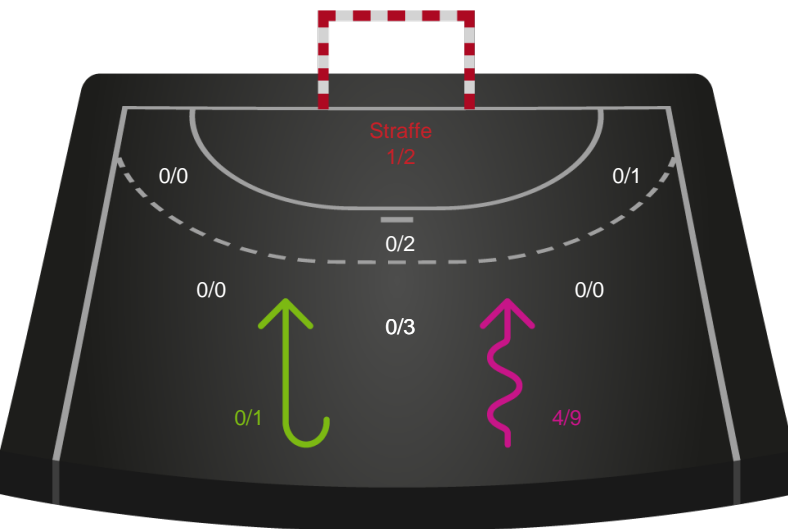

Shotplot for Anden halvleg

Ringkøbing Håndbold - EH Aalborg - 37-29 (16-16)

319927 / 29.04.2026, 19.00 / Green Sports Arena - Hal 1 / Bambuni Kvindeligaen - Kvalifikationsspil

Logget af: Peter Thrane, Eva Rebbe

Ringkøbing Håndbold

Redningsdiagram