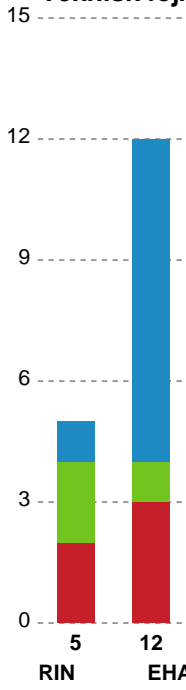

Fordeling af mål og skud

Ringkøbing Håndbold - EH Aalborg - 37-29 (16-16)

319927 / 29.04.2026, 19.00 / Green Sports Arena - Hal 1 / Bambuni Kvindeligaen - Kvalifikationsspil

Logget af: Peter Thrane, Eva Rebbe

Angrebet sluttede med:

Skuddene endte med:

Teknisk fejl

2 min

Assist

Målforskel i løbet af kampen

Shotplot for Første halvleg

Ringkøbing Håndbold - EH Aalborg - 37-29 (16-16)