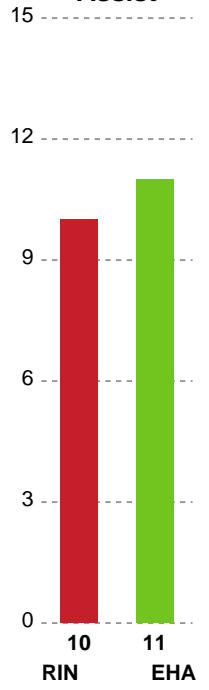

Angrebet sluttede med:

Skuddene endte med:

Teknisk fejl

2 min

Assist

Målforskel i løbet af kampen

Shotplot for Første halvleg

Ringkøbing Håndbold - EH Aalborg - 37-29 (16-16)