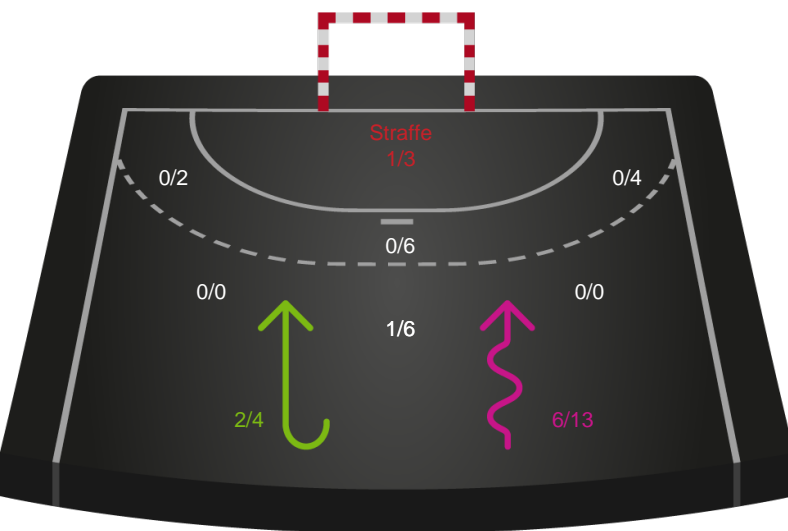

Shotplot for Total

Ringkøbing Håndbold - EH Aalborg - 37-29 (16-16)

319927 / 29.04.2026, 19.00 / Green Sports Arena - Hal 1 / Bambuni Kvindeligaen - Kvalifikationsspil

Logget af: Peter Thrane, Eva Rebbe

Ringkøbing Håndbold

Redningsdiagram