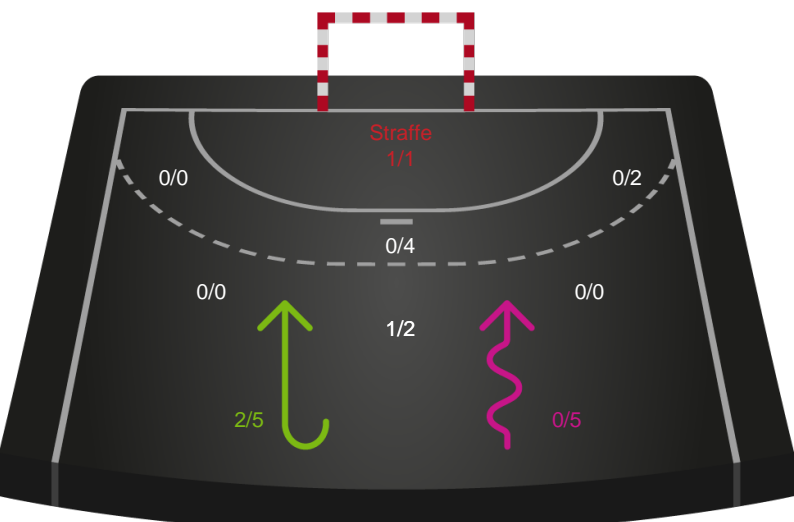

EH Aalborg

Redningsdiagram