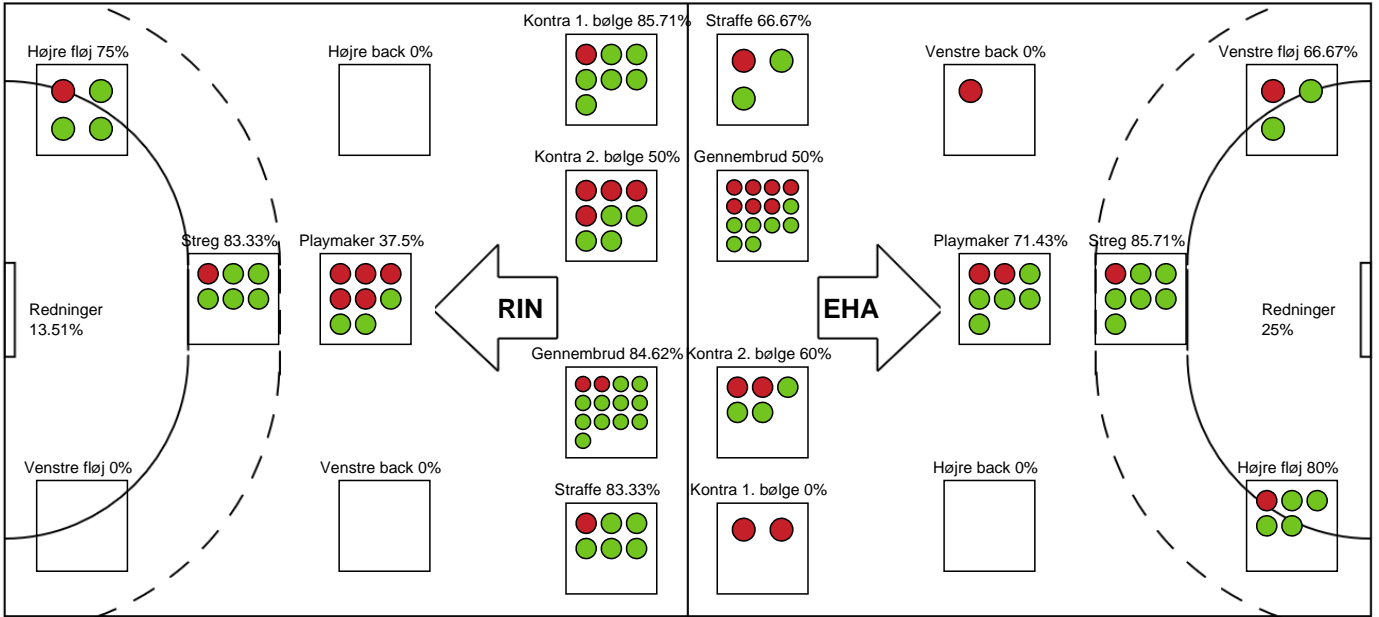

Fordeling af mål og skud

Ringkøbing Håndbold - EH Aalborg - 37-29 (16-16)

319927 / 29.04.2026, 19.00 / Green Sports Arena - Hal 1 / Bambuni Kvindeligaen - Kvalifikationsspil

Logget af: Peter Thrane, Eva Rebbe