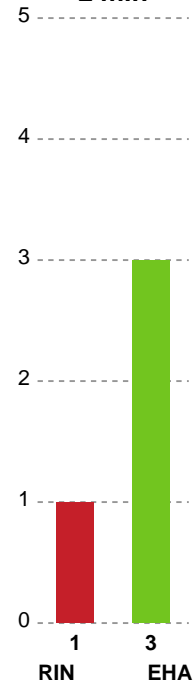

Angrebet sluttede med:

Skuddene endte med:

Teknisk fejl

2 min

Assist

Målforskel i løbet af kampen

Shotplot for Første halvleg

Ringkøbing Håndbold - EH Aalborg - 37-29 (16-16)