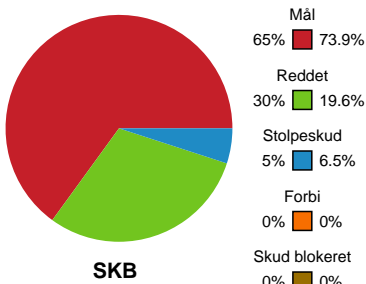

Skuddene endte med: