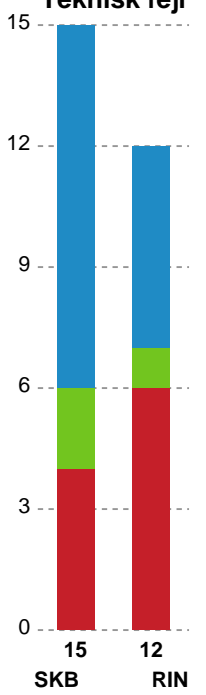

Teknisk fejl