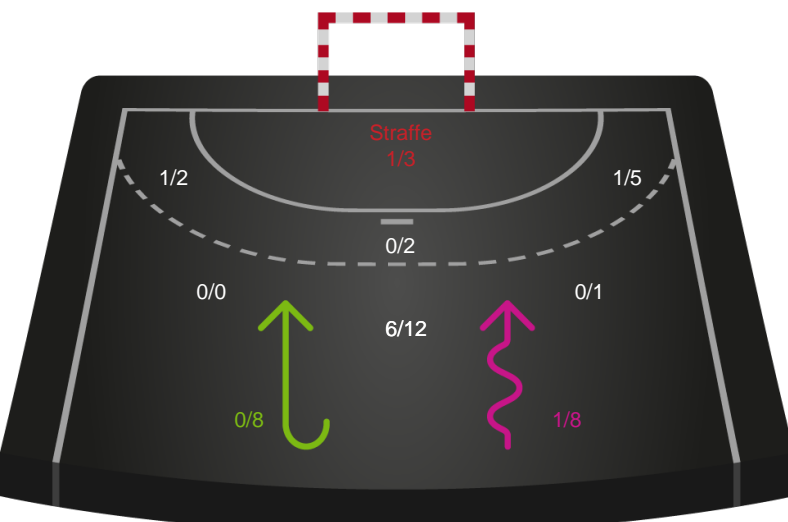

Shotplot for Total

Skanderborg Håndbold - Ringkøbing Håndbold - 29-36 (18-18)

319920 / 18.04.2026, 14.00 / Fælledhallen - bane 1 / Bambuni Kvindeligaen - Kvalifikationsspil

Logget af: Eva Rebbe, Leif Paulsen

Skanderborg Håndbold

Redningsdiagram