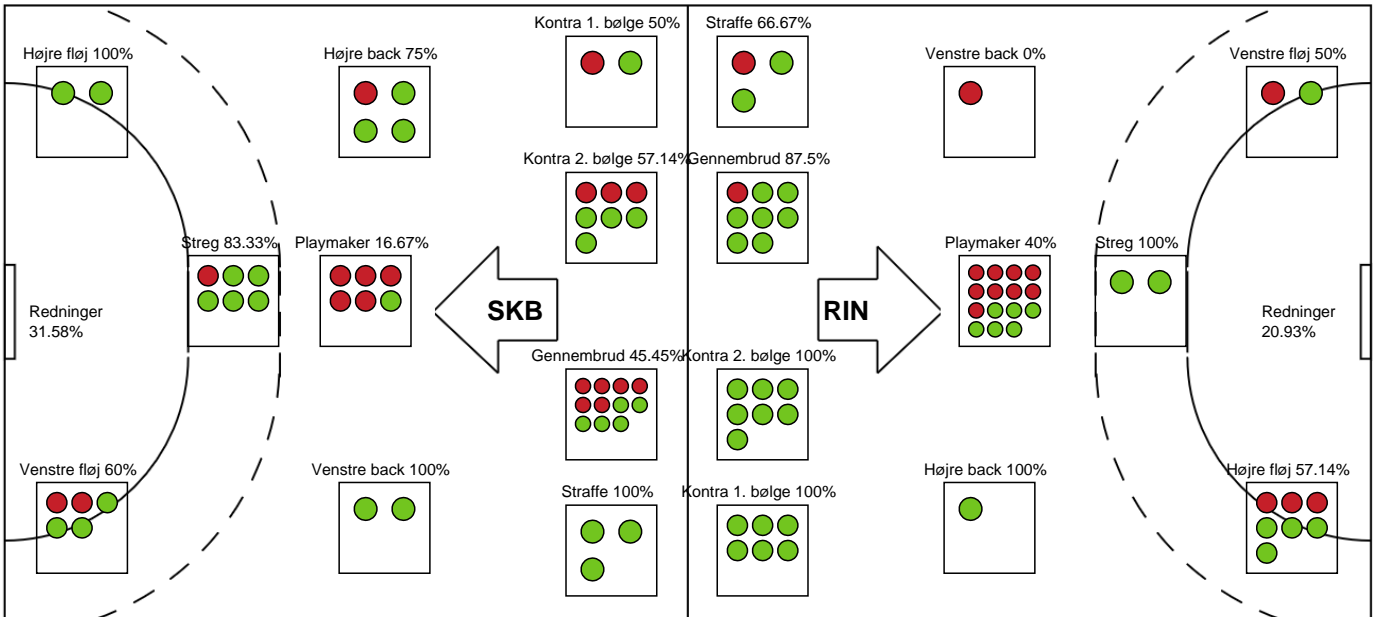

Fordeling af mål og skud

Skanderborg Håndbold - Ringkøbing Håndbold - 29-36 (18-18)

319920 / 18.04.2026, 14.00 / Fælledhallen - bane 1 / Bambuni Kvindeligaen - Kvalifikationsspil

Logget af: Eva Rebbe, Leif Paulsen