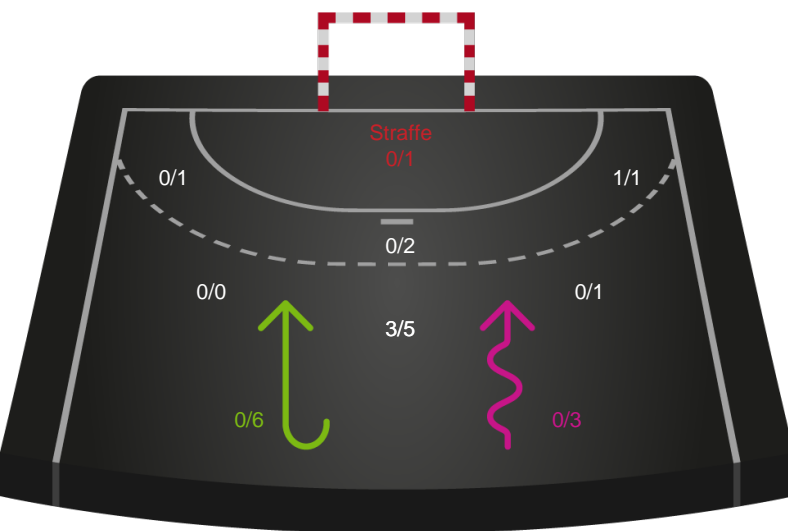

Shotplot for Anden halvleg

Skanderborg Håndbold - Ringkøbing Håndbold - 29-36 (18-18)

319920 / 18.04.2026, 14.00 / Fældedhallen - bane 1 / Bambuni Kvindeligaen - Kvalifikationsspil

Logget af: Eva Rebbe, Leif Paulsen

Skanderborg Håndbold

Redningsdiagram