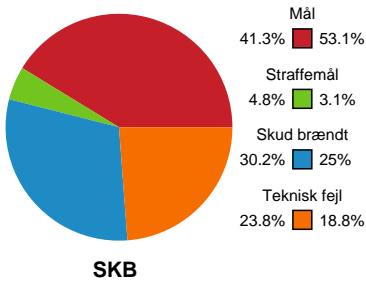

Angrebet sluttede med: