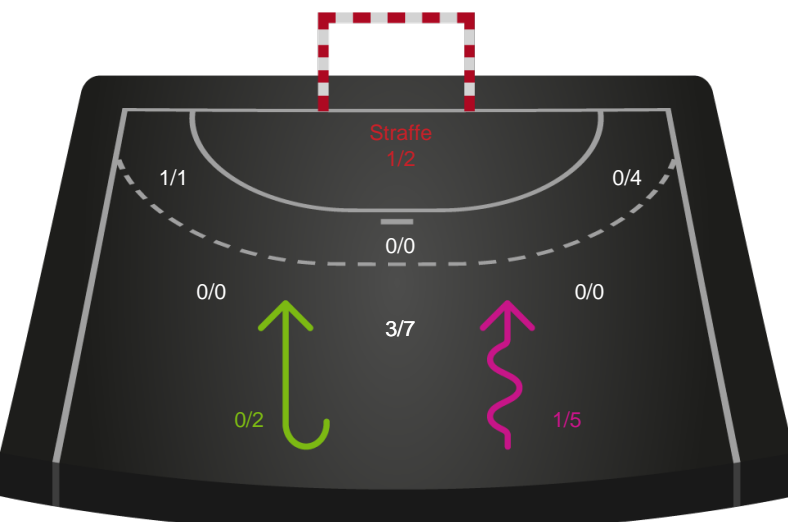

Shotplot for Første halvleg

Skanderborg Håndbold - Ringkøbing Håndbold - 29-36 (18-18)

319920 / 18.04.2026, 14.00 / Fælledhallen - bane 1 / Bambuni Kvindeligaen - Kvalifikationsspil

Logget af: Eva Rebbe, Leif Paulsen

Skanderborg Håndbold

Redningsdiagram