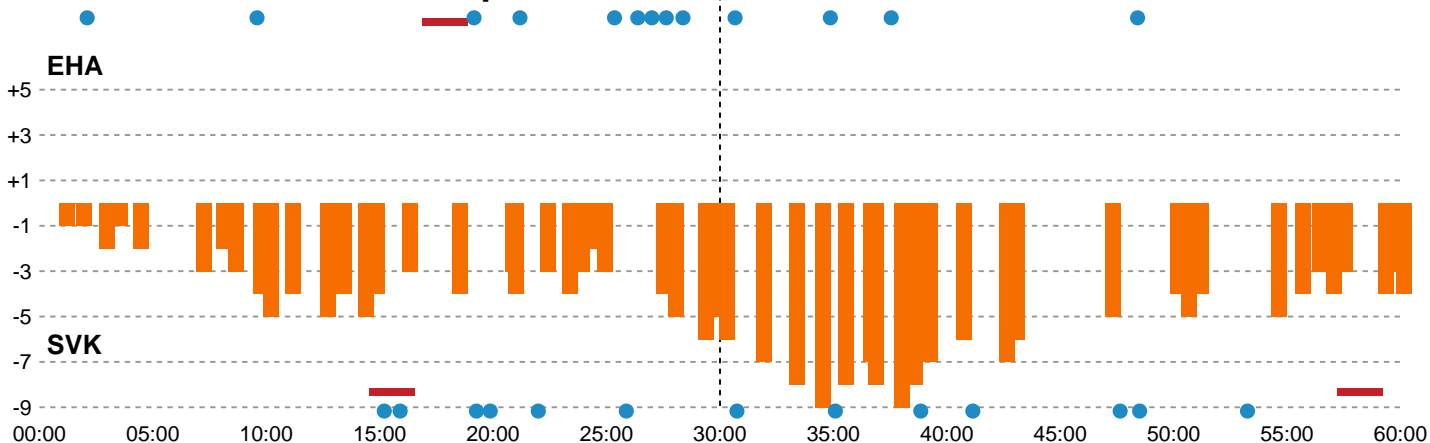

Fordeling af mål og skud

EH Aalborg - Silkeborg-Voel KFUM - 25-29 (12-18)

319921 / 19.04.2026, 16.00 / Skansen Hal 1 / Bambuni Kvindeligaen - Kvalifikationsspil

Logget af: Dennis Christensen, Anne-Marie Paasch Almar

Angrebet sluttede med:

Skuddene endte med:

Teknisk fejl

2 min

Assist

Målforskel i løbet af kampen

Shotplot for Første halvleg

EH Aalborg - Silkeborg-Voel KFUM - 25-29 (12-18)

319921 / 19.04.2026, 16.00 / Skansen Hal 1 / Bambuni Kvindeligaen - Kvalifikationsspil

Logget af: Dennis Christensen, Anne-Marie Paasch Almar

EH Aalborg

Redningsdiagram

Kontra

Gennembrud

Silkeborg-Voel KFUM