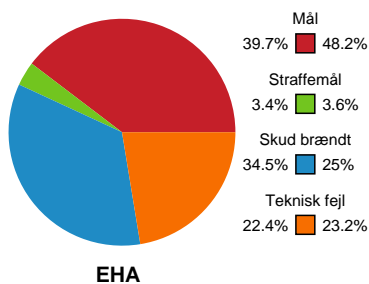

Fordeling af mål og skud

EH Aalborg - Silkeborg-Voel KFUM - 25-29 (12-18)

319921 / 19.04.2026, 16.00 / Skansen Hal 1 / Bambuni Kvindeligaen - Kvalifikationsspil

Logget af: Dennis Christensen, Anne-Marie Paasch Almar

Angrebet sluttede med:

Skuddene endte med:

Teknisk fejl

2 min

Assist

Målforskel i løbet af kampen

Shotplot for Første halvleg

EH Aalborg - Silkeborg-Voel KFUM - 25-29 (12-18)