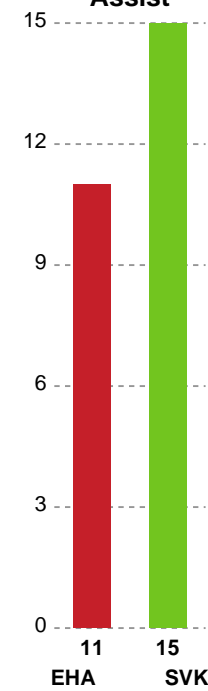

Fordeling af mål og skud

EH Aalborg - Silkeborg-Voel KFUM - 25-29 (12-18)

319921 / 19.04.2026, 16.00 / Skansen Hal 1 / Bambuni Kvindeligaen - Kvalifikationsspil

Logget af: Dennis Christensen, Anne-Marie Paasch Almar

Angrebet sluttede med:

Skuddene endte med:

Teknisk fejl

2 min

Assist

Målforskel i løbet af kampen

Shotplot for Første halvleg

EH Aalborg - Silkeborg-Voel KFUM - 25-29 (12-18)