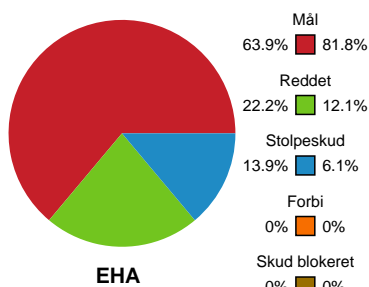

Fordeling af mål og skud

EH Aalborg - Silkeborg-Voel KFUM - 25-29 (12-18)

319921 / 19.04.2026, 16.00 / Skansen Hal 1 / Bambuni Kvindeligaen - Kvalifikationsspil

Logget af: Dennis Christensen, Anne-Marie Paasch Almar

Angrebet sluttede med:

Skuddene endte med:

Teknisk fejl

2 min

Assist

Målforskel i løbet af kampen

Shotplot for Første halvleg

EH Aalborg - Silkeborg-Voel KFUM - 25-29 (12-18)