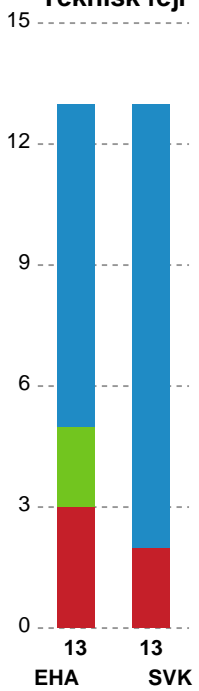

Fordeling af mål og skud

EH Aalborg - Silkeborg-Voel KFUM - 25-29 (12-18)

319921 / 19.04.2026, 16.00 / Skansen Hal 1 / Bambuni Kvindeligaen - Kvalifikationsspil

Logget af: Dennis Christensen, Anne-Marie Paasch Almar

Angrebet sluttede med:

Skuddene endte med:

Teknisk fejl

2 min

Assist

Målforskel i løbet af kampen

Shotplot for Første halvleg

EH Aalborg - Silkeborg-Voel KFUM - 25-29 (12-18)