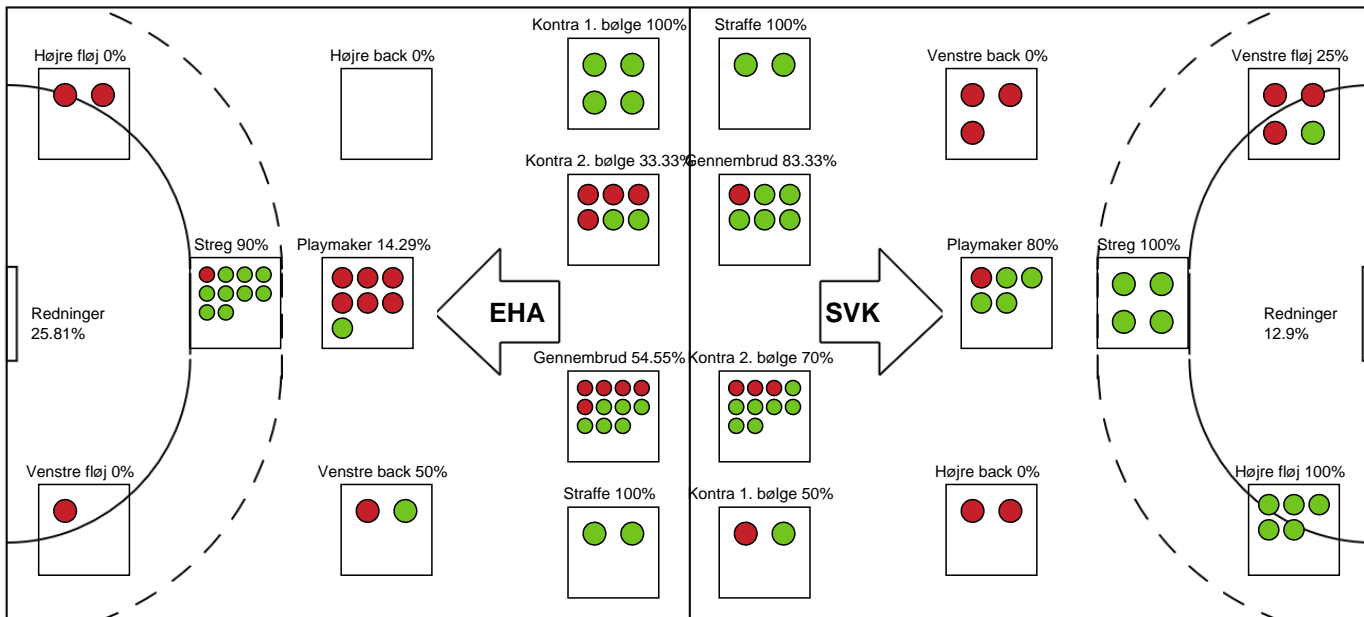

Silkeborg-Voel KFUM

Målmænd

Nr	Navn	Redn/Skud	Straffe-Redn/skud	Total Redn/Skud	Mål imod	Skud forbi	Skud stolpe	Assist	Mål	Bold erob.	Fejl aflv.	Regelbrud	2 min udvis.	MEP
16	Anna Veng	5/24 20.83%	0/1 0%	5/25 20%	20	3	5	0	0	0	1	0	0	-0.97
22	Stine Bonde	3/6 50%	0/1 0%	3/7 42.86%	4	0	0	0	0	0	0	0	0	0.78
50	Signe Stenderup Rasmussen	0/0 0%	0/0 0%	0/0 0%	0	0	0	0	0	0	0	0	0	0

Markspillere

Nr	Navn	Mål/Skud	Straffe-mål/skud	Total Mål/Skud	Assist	Tilkendt straffe	Forårsagede straffe	Rødt kort	Tabt bold	Bold erob.	Fejl aflv.	Regelbrud	2min udvis.	MEP
2	Boline Laursen	3/3 100%	0/0 0%	3/3 100%	0	0	1	0	0	0	0	0	1	2.67
3	Isabella Poulsen	0/0 0%	0/0 0%	0/0 0%	0	0	1	0	0	0	0	0	0	-0.2
4	Maria Holm	4/8 50%	0/0 0%	4/8 50%	3	0	0	0	0	0	4	0	0	1.45
7	Maja Munch Laursen	4/6 66.67%	0/0 0%	4/6 66.67%	0	0	0	0	0	0	1	0	0	2.44
9	Anne Dolberg Plougstrup	5/6 83.33%	0/0 0%	5/6 83.33%	2	0	0	0	0	0	2	0	0	3.35
11	Sara Madsen	2/4 50%	0/0 0%	2/4 50%	1	0	0	0	0	0	1	1	0	0.65
13	Heidi Jane Warren	0/0 0%	0/0 0%	0/0 0%	0	0	0	0	0	0	0	0	0	0
18	Natasja Andreasen	2/6 33.33%	0/0 0%	2/6 33.33%	8	2	0	0	0	0	1	0	0	2.64
19	Laura Galle Hansen	0/0 0%	0/0 0%	0/0 0%	0	0	0	0	0	0	0	0	0	0
21	Maja Edling	0/1 0%	2/2 100%	2/3 66.67%	0	0	0	0	0	0	0	0	0	0.62
23	Thilde Frandsen	6/6 100%	0/0 0%	6/6 100%	0	0	0	0	0	0	1	0	1	3.97
30	Liva West Bendtsen	0/0 0%	0/0 0%	0/0 0%	0	0	0	0	0	0	0	0	0	0
33	Alberte Simonsen	1/1 100%	0/0 0%	1/1 100%	1	0	0	0	0	2	0	1	0	1.25

Fordeling af mål og skud

EH Aalborg - Silkeborg-Voel KFUM - 25-29 (12-18)

319921 / 19.04.2026, 16.00 / Skansen Hal 1 / Bambuni Kvindeligaen - Kvalifikationsspil

Logget af: Dennis Christensen, Anne-Marie Paasch Almar

Angrebet sluttede med:

Skuddene endte med:

Teknisk fejl

2 min

Assist

Målforskel i løbet af kampen

Shotplot for Første halvleg

EH Aalborg - Silkeborg-Voel KFUM - 25-29 (12-18)