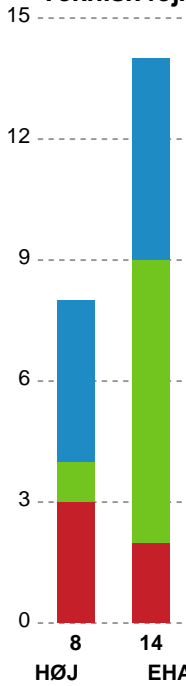

Teknisk fejl