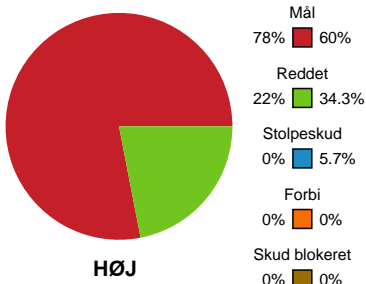

Skuddene endte med: