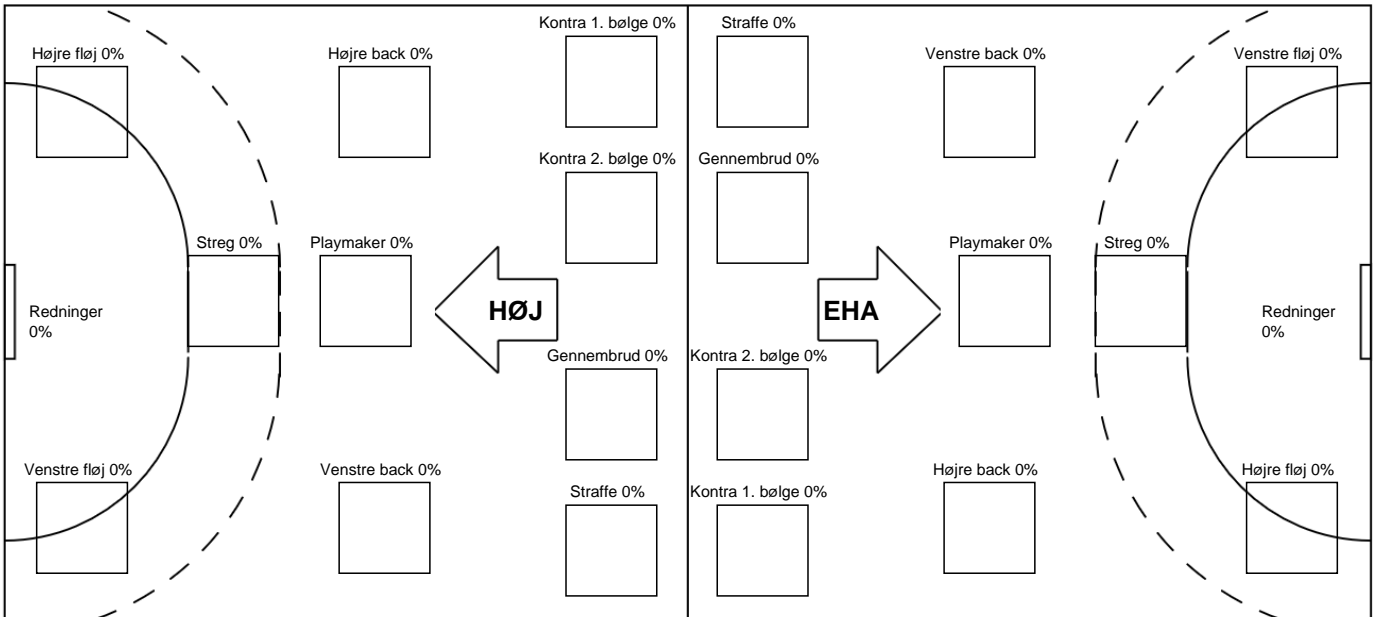

### EH Aalborg

Målmænd

Nr	Navn	Redn/Skud	Straffe-Redn/skud	Total Redn/Skud	Mål imod	Skud forbi	Skud stolpe	Assist	Mål	Bold erob.	Fejl afv.	Regelbrud	2 min udvis.	MEP
----	------	-----------	-------------------	-----------------	----------	------------	-------------	--------	-----	------------	-----------	-----------	--------------	-----

# Fordeling af mål og skud

HØJ Elite Kvinder - EH Aalborg - 0-0 (0-0)

319922 / 22.04.2026, 19.00 / Ølstykke-hallerne / Bambuni Kvindeligaen - Kvindeligaen Kvalifikation