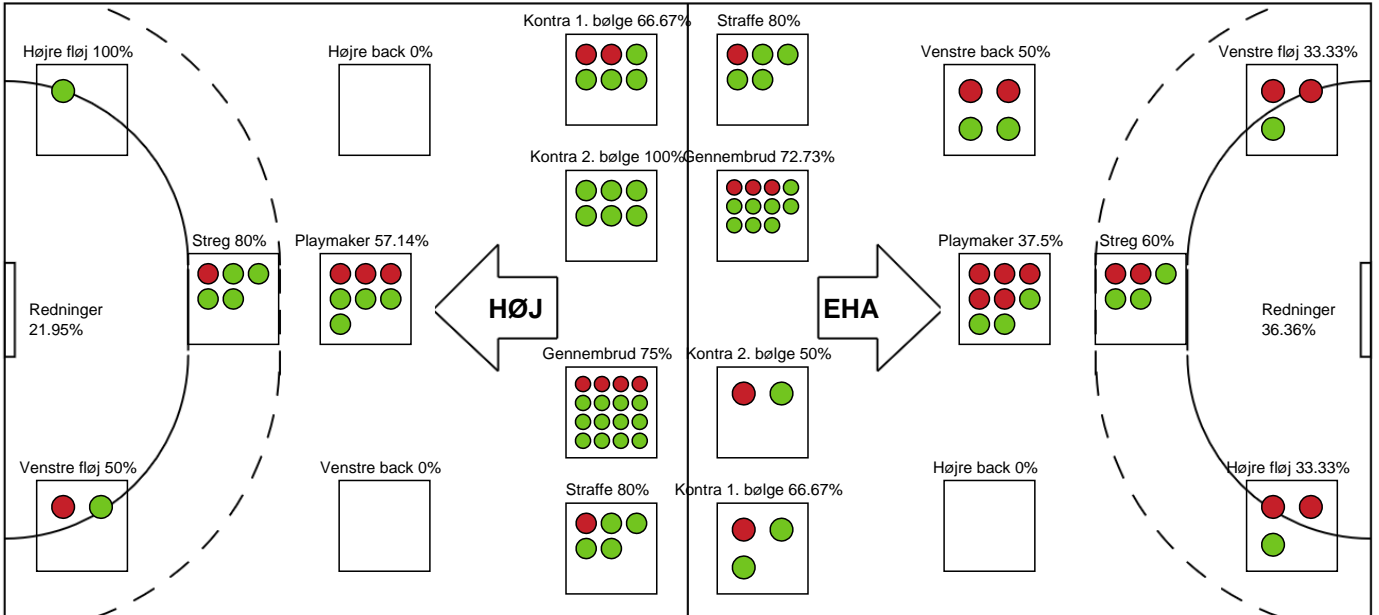

Fordeling af mål og skud

HØJ Elite Kvinder - EH Aalborg - 36-25 (18-11)

319922 / 22.04.2026, 19.00 / Ølstykke-hallerne / Bambuni Kvindeligaen - Kvalifikationsspil

Logget af: Susan Kastруп, Bettina Halling, Peter Lindner