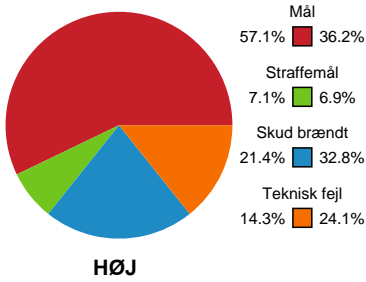

Angrebet sluttede med: