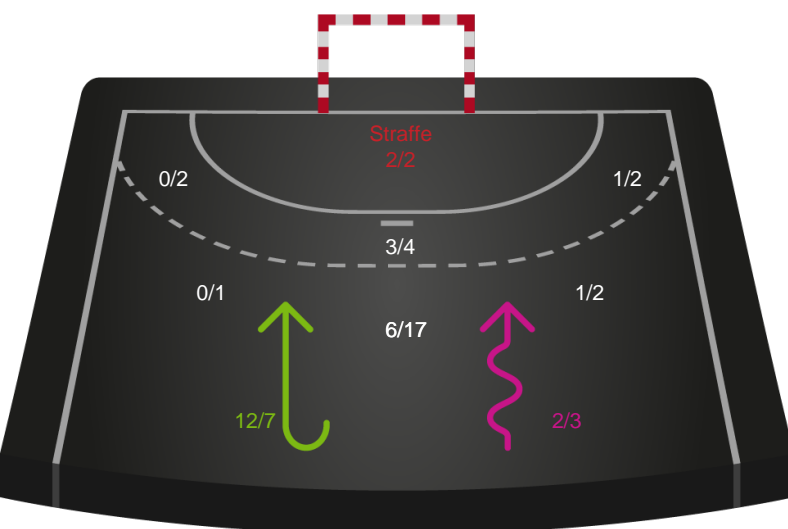

Silkeborg-Voel KFUM

Skuddiagram