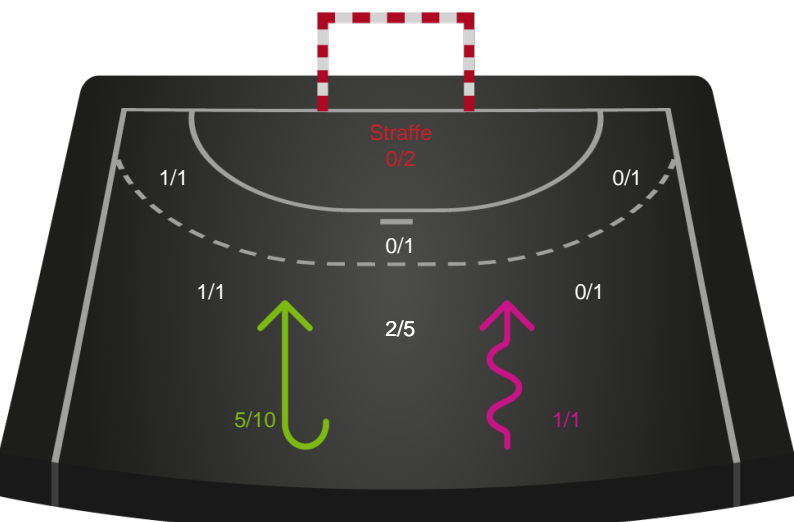

Angrebet sluttede med:

Skuddene endte med:

Teknisk fejl

2 min

Assist

Målforskel i løbet af kampen

Shotplot for Første halvleg

Silkeborg-Voel KFUM - Ringkøbing Håndbold - 27-32 (13-17)

319923 / 22.04.2026, 18.30 / JYSK Arena A / Bambuni Kvindeligaen - Kvalifikationsspil

Logget af: Thomas Skals, Kaare Clausen

Silkeborg-Voel KFUM

Redningsdiagram

Kontra

Gennembrud

Ringkøbing Håndbold

Redningsdiagram