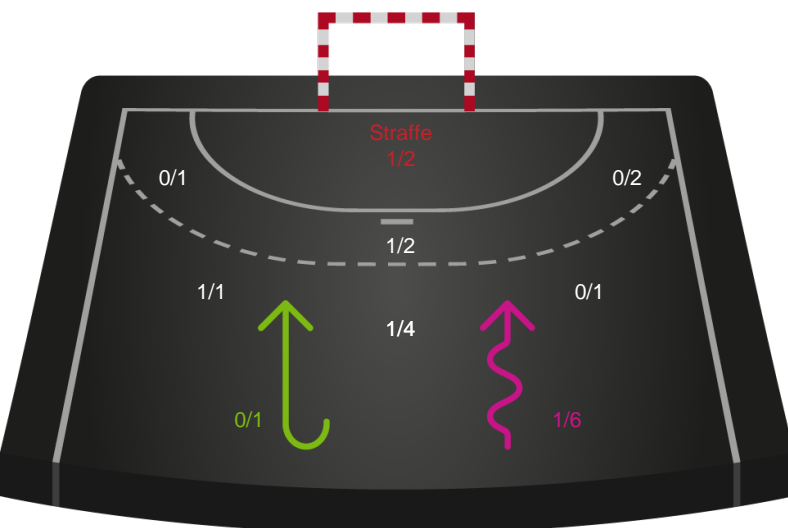

Shotplot for Anden halvleg

Silkeborg-Voel KFUM - Ringkøbing Håndbold - 27-32 (13-17)

319923 / 22.04.2026, 18.30 / JYSK Arena A / Bambuni Kvindeligaen - Kvalifikationsspil

Logget af: Thomas Skals, Kaare Clausen

Silkeborg-Voel KFUM

Redningsdiagram