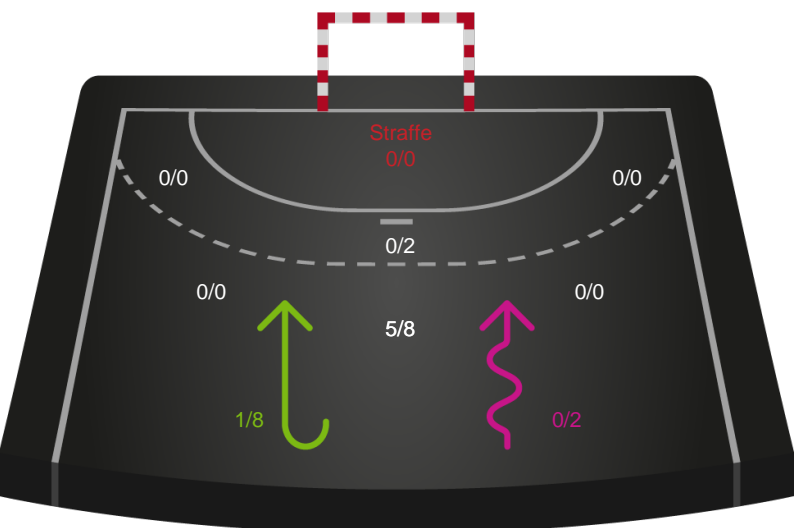

Ringkøbing Håndbold

Redningsdiagram