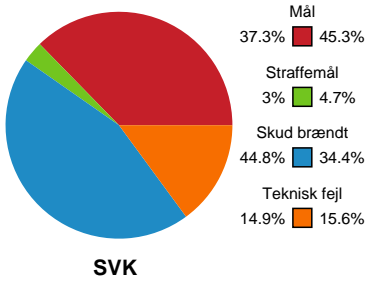

Fordeling af mål og skud

Silkeborg-Voel KFUM - Ringkøbing Håndbold - 27-32 (13-17)

319923 / 22.04.2026, 18.30 / JYSK Arena A / Bambuni Kvindeligaen - Kvalifikationsspil

Logget af: Thomas Skals, Kaare Clausen

Angrebet sluttede med:

Skuddene endte med:

Teknisk fejl

2 min

Assist

Målforskel i løbet af kampen

Shotplot for Første halvleg

Silkeborg-Voel KFUM - Ringkøbing Håndbold - 27-32 (13-17)