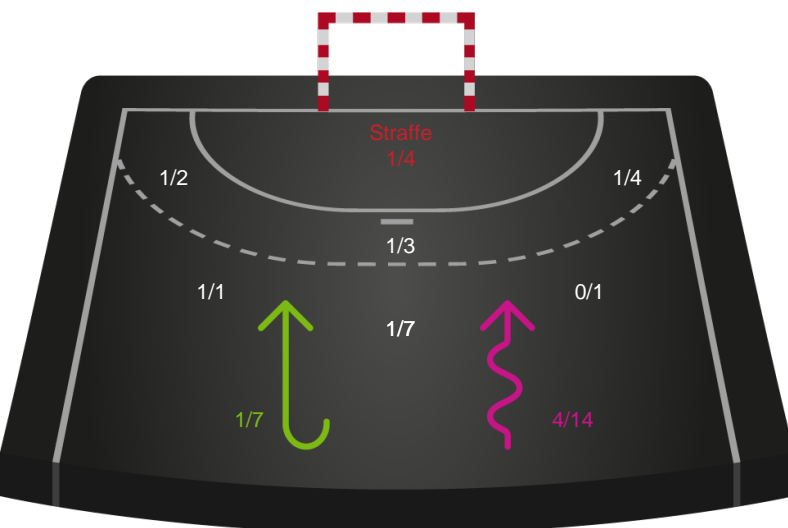

Shotplot for Total

Silkeborg-Voel KFUM - Ringkøbing Håndbold - 27-32 (13-17)

319923 / 22.04.2026, 18.30 / JYSK Arena A / Bambuni Kvindeligaen - Kvalifikationsspil

Logget af: Thomas Skals, Kaare Clausen

Silkeborg-Voel KFUM

Redningsdiagram