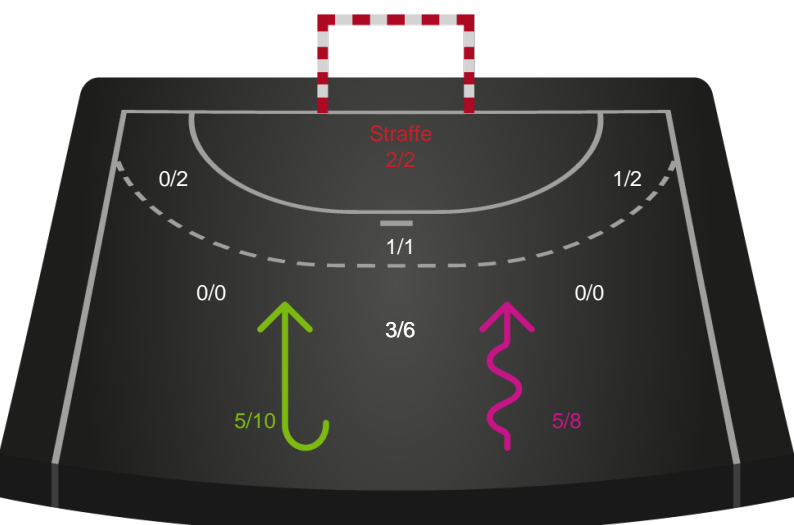

Kontra

Gennembrud

Shotplot for Anden halvleg

Silkeborg-Voel KFUM - Ringkøbing Håndbold - 27-32 (13-17)

319923 / 22.04.2026, 18.30 / JYSK Arena A / Bambuni Kvindeligaen - Kvalifikationsspil

Logget af: Thomas Skals, Kaare Clausen