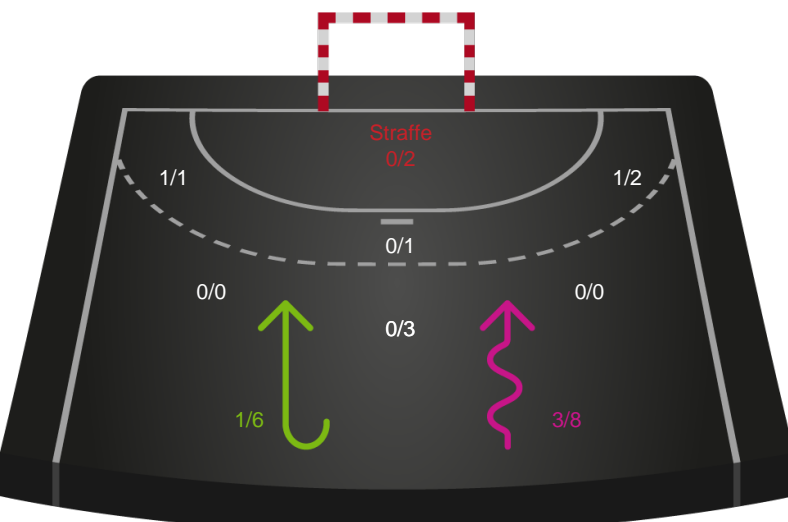

Shotplot for Første halvleg

Silkeborg-Voel KFUM - Ringkøbing Håndbold - 27-32 (13-17)

319923 / 22.04.2026, 18.30 / JYSK Arena A / Bambuni Kvindeligaen - Kvalifikationsspil

Logget af: Thomas Skals, Kaare Clausen

Silkeborg-Voel KFUM

Redningsdiagram