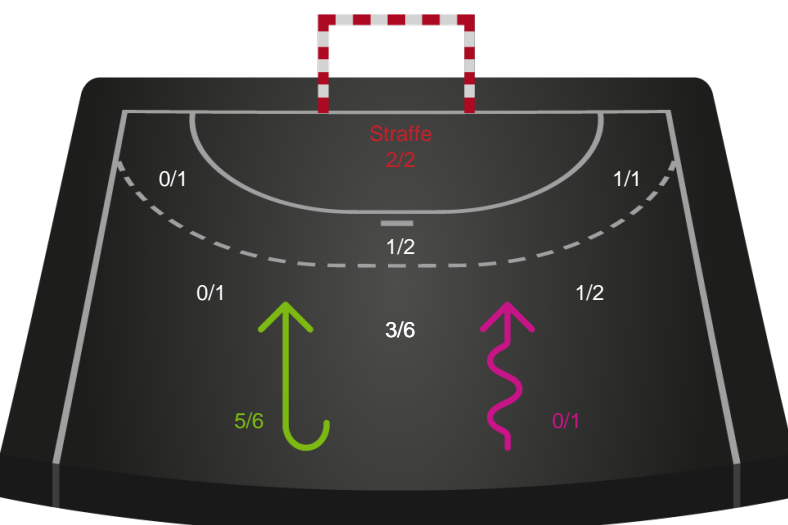

Silkeborg-Voel KFUM

Skuddiagram