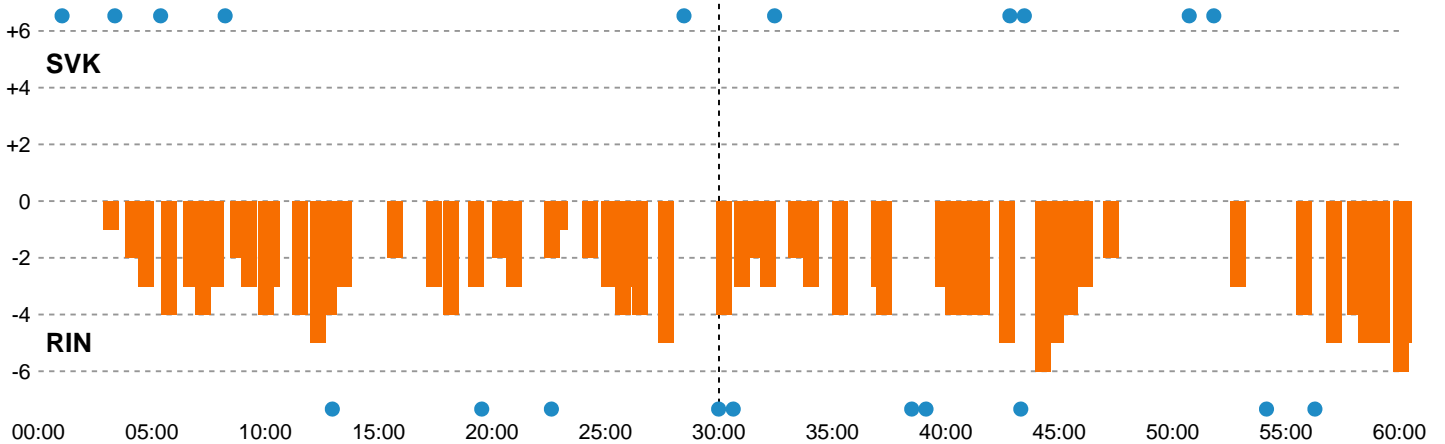

Fordeling af mål og skud

Silkeborg-Voel KFUM - Ringkøbing Håndbold - 27-32 (13-17)

319923 / 22.04.2026, 18.30 / JYSK Arena A / Bambuni Kvindeligaen - Kvalifikationsspil

Logget af: Thomas Skals, Kaare Clausen

Angrebet sluttede med:

Skuddene endte med:

Teknisk fejl

2 min

Assist

Målforskel i løbet af kampen

Shotplot for Første halvleg

Silkeborg-Voel KFUM - Ringkøbing Håndbold - 27-32 (13-17)

319923 / 22.04.2026, 18.30 / JYSK Arena A / Bambuni Kvindeligaen - Kvalifikationsspil

Logget af: Thomas Skals, Kaare Clausen

Silkeborg-Voel KFUM

Redningsdiagram

Kontra

Gennembrud

Ringkøbing Håndbold

Redningsdiagram