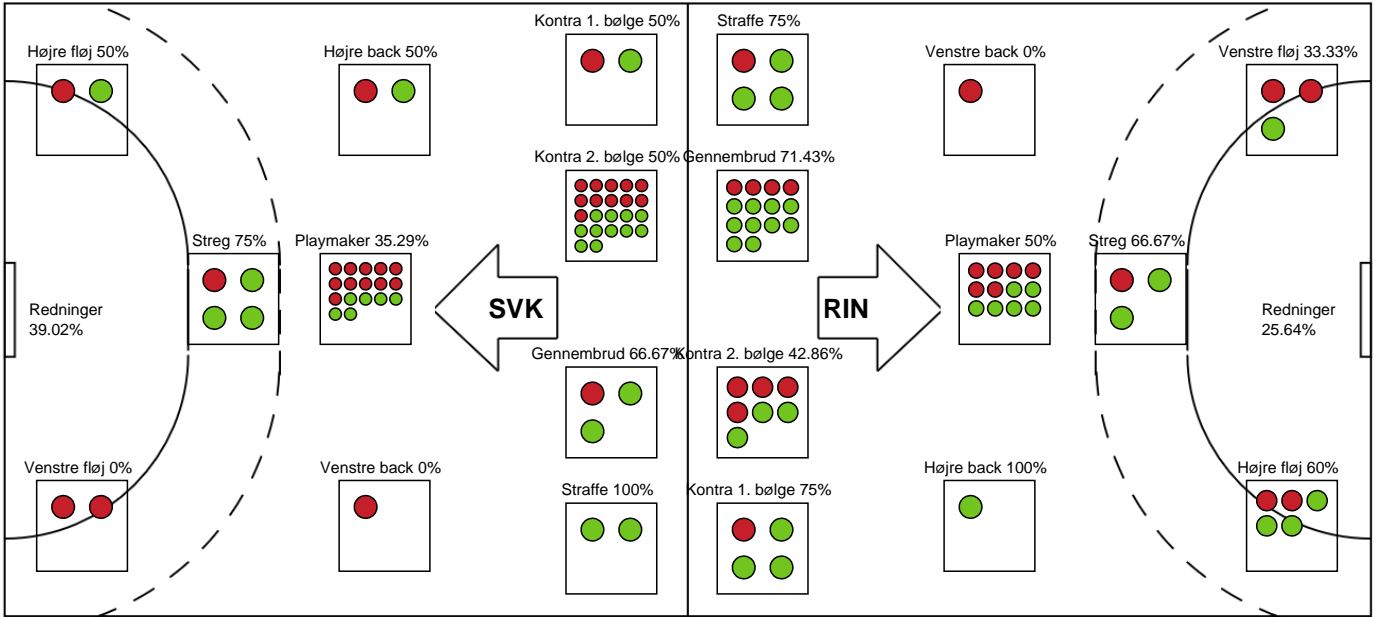

Målmænd

Nr	Navn	Redn/Skud	Straffe-Redn/skud	Total Redn/Skud	Mål imod	Skud forbi	Skud stolpe	Assist	Mål	Bold erob.	Fejl aflv.	Regelbrud	2 min udvis.	MEP
12	Alberte Hamborg	0/0 0%	0/0 0%	0/0 0%	0	0	0	0	0	0	0	0	0	0
16	Stephanie Christensen	16/41 39.02%	0/1 0%	16/42 38.1%	26	7	2	1	0	0	1	0	0	2.4
88	Rakul Wardum	0/0 0%	0/1 0%	0/1 0%	1	0	0	0	0	0	0	0	0	-0.11

Markspillere

Nr	Navn	Mål/Skud	Straffe-mål/skud	Total Mål/Skud	Assist	Tilkendt straffe	Forårsagede straffe	Rødt kort	Tabt bold	Bold erob.	Fejl aflv.	Regelbrud	2min udvis.	MEP
3	Sarah Vest Kirkeløkke	2/2 100%	0/0 0%	2/2 100%	2	0	1	0	0	0	1	0	0	1.45
4	Emilie Nørgaard Bech	0/0 0%	0/0 0%	0/0 0%	0	0	0	0	0	0	0	0	0	0
8	Camilla Pedersen	0/0 0%	0/0 0%	0/0 0%	0	0	0	0	0	0	0	0	0	0
9	Mathilde Troelsen	3/4 75%	0/0 0%	3/4 75%	1	0	0	0	0	0	0	0	0	2.3
10	Frida Høgaard Nielsen	2/7 28.57%	3/4 75%	5/11 45.45%	4	0	0	0	0	1	1	0	0	1.95
13	Rikke Slumstrup Jensen	0/0 0%	0/0 0%	0/0 0%	0	0	0	0	0	0	0	0	0	0
14	Verona Rexhepi	8/16 50%	0/0 0%	8/16 50%	3	3	0	0	0	2	2	0	0	5.61
15	Jane Mejlvang	2/4 50%	0/0 0%	2/4 50%	1	0	0	0	1	0	1	1	0	0.2
17	Annesofie Klitgaard Grønning	0/0 0%	0/0 0%	0/0 0%	0	0	0	0	0	0	0	0	0	0
18	Emilie Rosborg	3/5 60%	0/0 0%	3/5 60%	1	0	1	0	0	0	0	0	0	1.74
19	Amanda Loft Hansen	0/0 0%	0/0 0%	0/0 0%	0	0	0	0	0	1	0	0	0	0.9
20	Stine Opstrup Kristensen	4/5 80%	0/0 0%	4/5 80%	1	1	0	0	1	0	0	0	0	2.97
22	Sofie Østergaard	5/7 71.43%	0/0 0%	5/7 71.43%	0	0	0	0	1	0	0	0	0	2.84

Fordeling af mål og skud

Silkeborg-Voel KFUM - Ringkøbing Håndbold - 27-32 (13-17)

319923 / 22.04.2026, 18.30 / JYSK Arena A / Bambuni Kvindeligaen - Kvalifikationsspil

Logget af: Thomas Skals, Kaare Clausen

Angrebet sluttede med:

Skuddene endte med:

Teknisk fejl

2 min

Assist

Målforskel i løbet af kampen

Shotplot for Første halvleg

Silkeborg-Voel KFUM - Ringkøbing Håndbold - 27-32 (13-17)