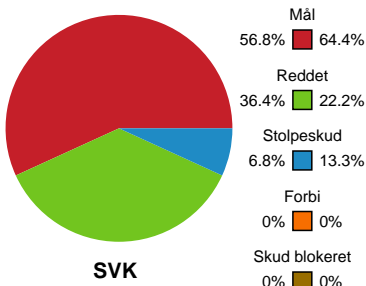

Fordeling af mål og skud

Silkeborg-Voel KFUM - Ringkøbing Håndbold - 27-32 (13-17)

319923 / 22.04.2026, 18.30 / JYSK Arena A / Bambuni Kvindeligaen - Kvalifikationsspil

Logget af: Thomas Skals, Kaare Clausen

Angrebet sluttede med:

Skuddene endte med:

Teknisk fejl

2 min

Assist

Målforskel i løbet af kampen

Shotplot for Første halvleg

Silkeborg-Voel KFUM - Ringkøbing Håndbold - 27-32 (13-17)