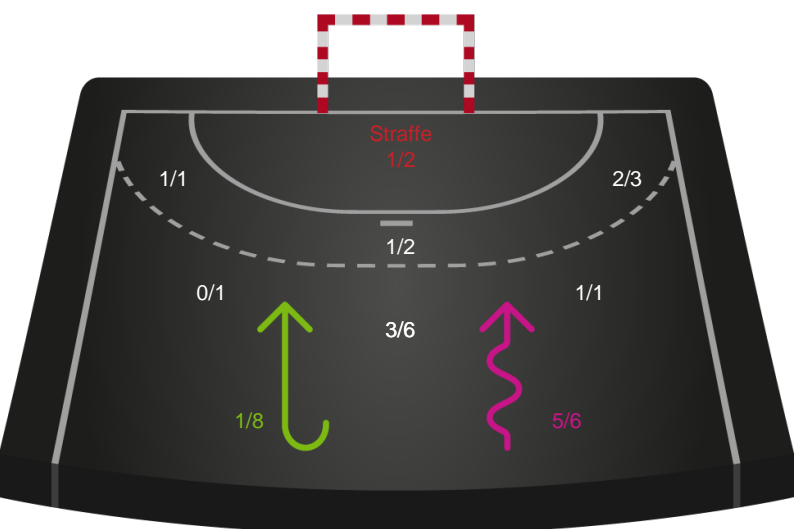

Ringkøbing Håndbold

Skuddiagram