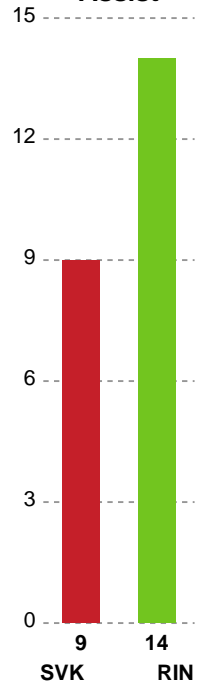

Angrebet sluttede med:

Skuddene endte med:

Teknisk fejl

2 min

Assist

Målforskel i løbet af kampen

Shotplot for Første halvleg

Silkeborg-Voel KFUM - Ringkøbing Håndbold - 27-32 (13-17)