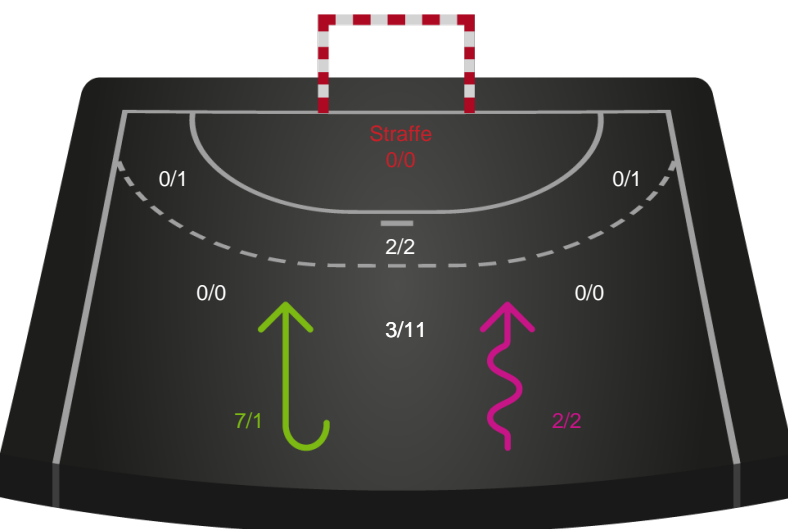

Silkeborg-Voel KFUM

Skuddiagram