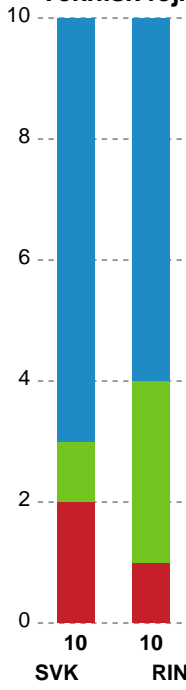

Teknisk fejl