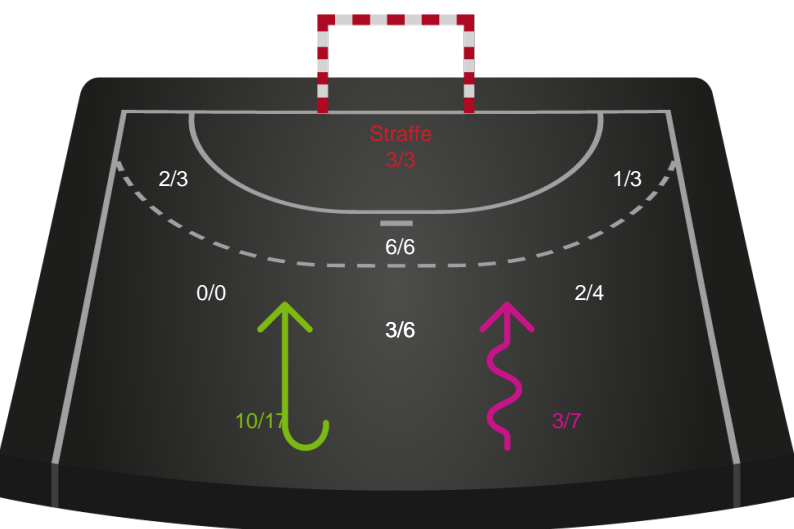

Skuddiagram

Kontra

Gennembrud

Skanderborg Håndbold

Skuddiagram

Kontra

Gennembrud

Hold statistik for Første halvleg