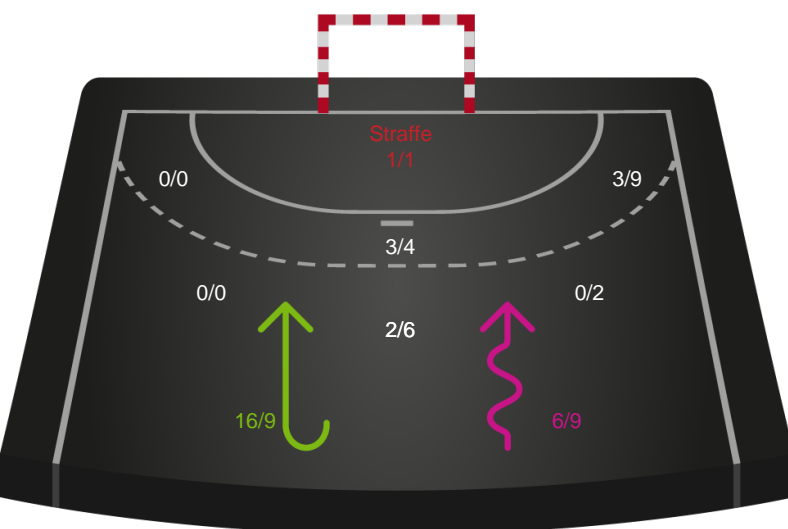

Silkeborg-Voel KFUM

Skuddiagram