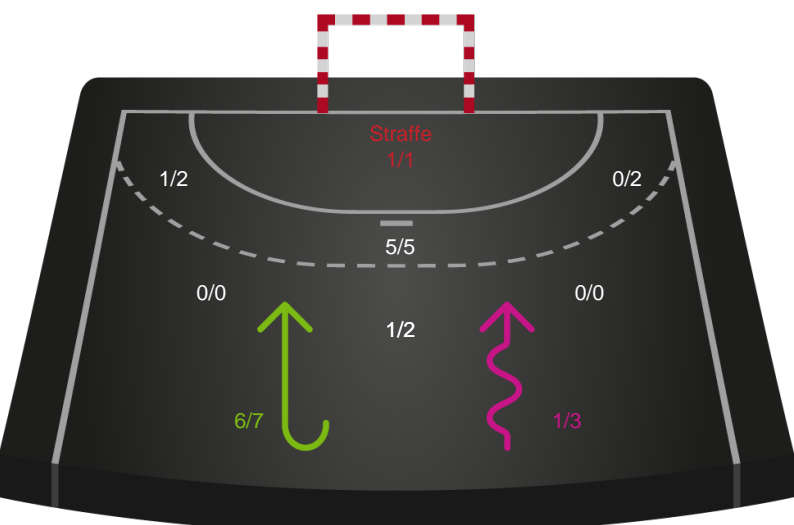

Skanderborg Håndbold

Skuddiagram