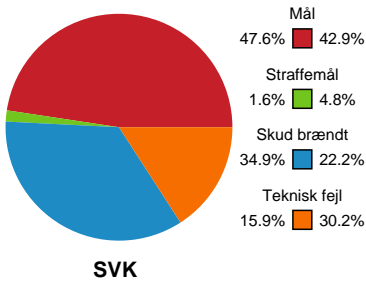

Fordeling af mål og skud

Silkeborg-Voel KFUM - Skanderborg Håndbold - 31-30 (17-15)

319924 / 26.04.2026, 16.30 / JYSK Arena A / Bambuni Kvindeligaen - Kvalifikationsspil

Logget af: Thomas Skals, Kaare Clausen

Angrebet sluttede med:

Skuddene endte med:

Teknisk fejl

2 min

Assist

Målforskel i løbet af kampen

Shotplot for Første halvleg

Silkeborg-Voel KFUM - Skanderborg Håndbold - 31-30 (17-15)