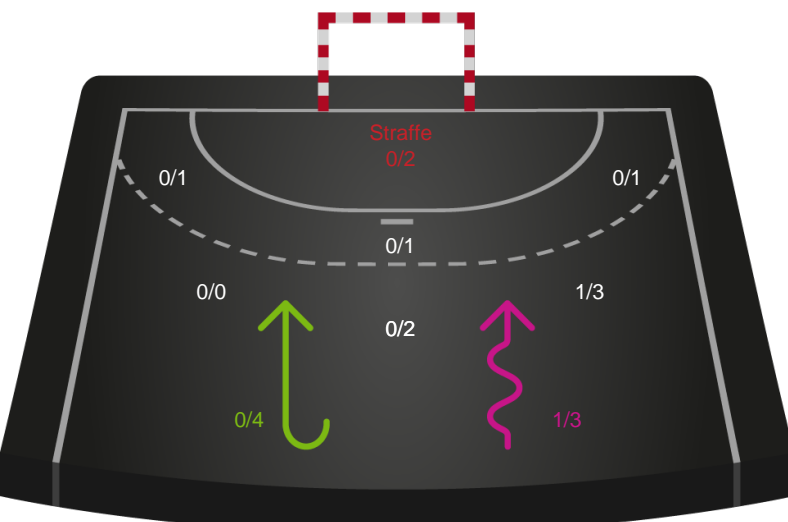

Shotplot for Første halvleg

Silkeborg-Voel KFUM - Skanderborg Håndbold - 31-30 (17-15)

319924 / 26.04.2026, 16.30 / JYSK Arena A / Bambuni Kvindeligaen - Kvalifikationsspil

Logget af: Thomas Skals, Kaare Clausen

Silkeborg-Voel KFUM

Redningsdiagram