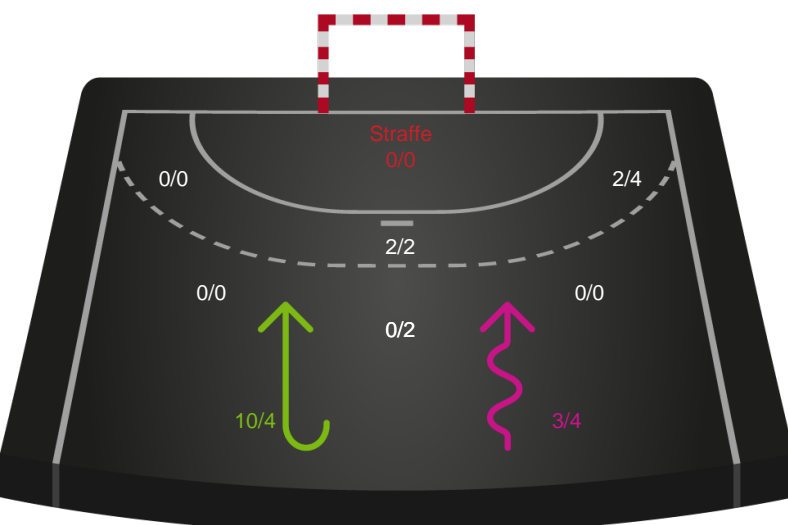

Silkeborg-Voel KFUM

Skuddiagram