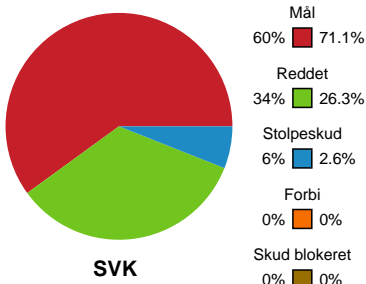

Fordeling af mål og skud

Silkeborg-Voel KFUM - Skanderborg Håndbold - 31-30 (17-15)

319924 / 26.04.2026, 16.30 / JYSK Arena A / Bambuni Kvindeligaen - Kvalifikationsspil

Logget af: Thomas Skals, Kaare Clausen

Angrebet sluttede med:

Skuddene endte med:

Teknisk fejl

2 min

Assist

Målforskel i løbet af kampen

Shotplot for Første halvleg

Silkeborg-Voel KFUM - Skanderborg Håndbold - 31-30 (17-15)