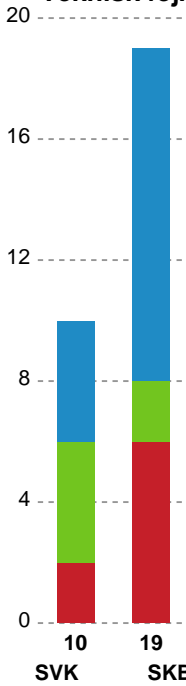

Fordeling af mål og skud

Silkeborg-Voel KFUM - Skanderborg Håndbold - 31-30 (17-15)

319924 / 26.04.2026, 16.30 / JYSK Arena A / Bambuni Kvindeligaen - Kvalifikationsspil

Logget af: Thomas Skals, Kaare Clausen

Angrebet sluttede med:

Skuddene endte med:

Teknisk fejl

2 min

Assist

Målforskel i løbet af kampen

Shotplot for Første halvleg

Silkeborg-Voel KFUM - Skanderborg Håndbold - 31-30 (17-15)