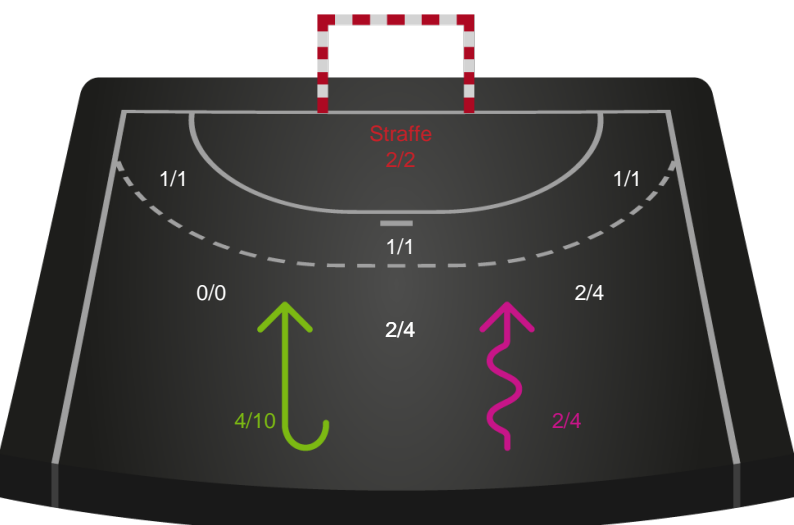

Kontra

Gennembrud

Shotplot for Anden halvleg

Silkeborg-Voel KFUM - Skanderborg Håndbold - 31-30 (17-15)

319924 / 26.04.2026, 16.30 / JYSK Arena A / Bambuni Kvindeligaen - Kvalifikationsspil

Logget af: Thomas Skals, Kaare Clausen