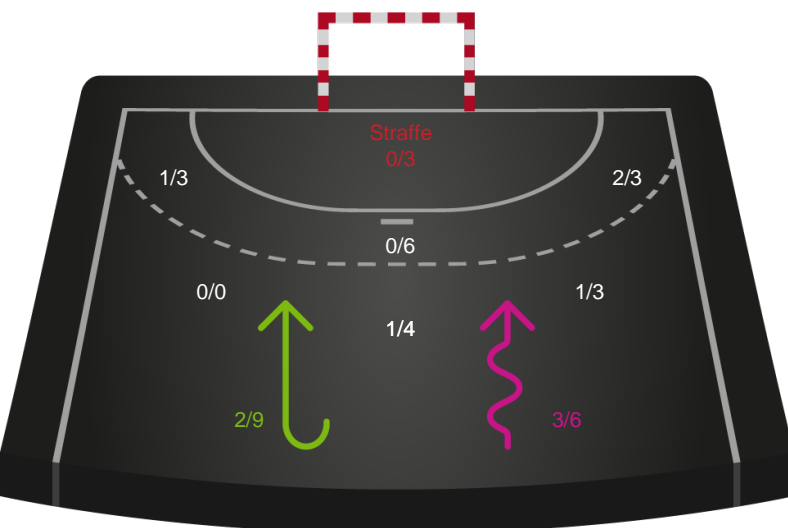

Shotplot for Total

Silkeborg-Voel KFUM - Skanderborg Håndbold - 31-30 (17-15)

319924 / 26.04.2026, 16.30 / JYSK Arena A / Bambuni Kvindeligaen - Kvalifikationsspil

Logget af: Thomas Skals, Kaare Clausen

Silkeborg-Voel KFUM

Redningsdiagram