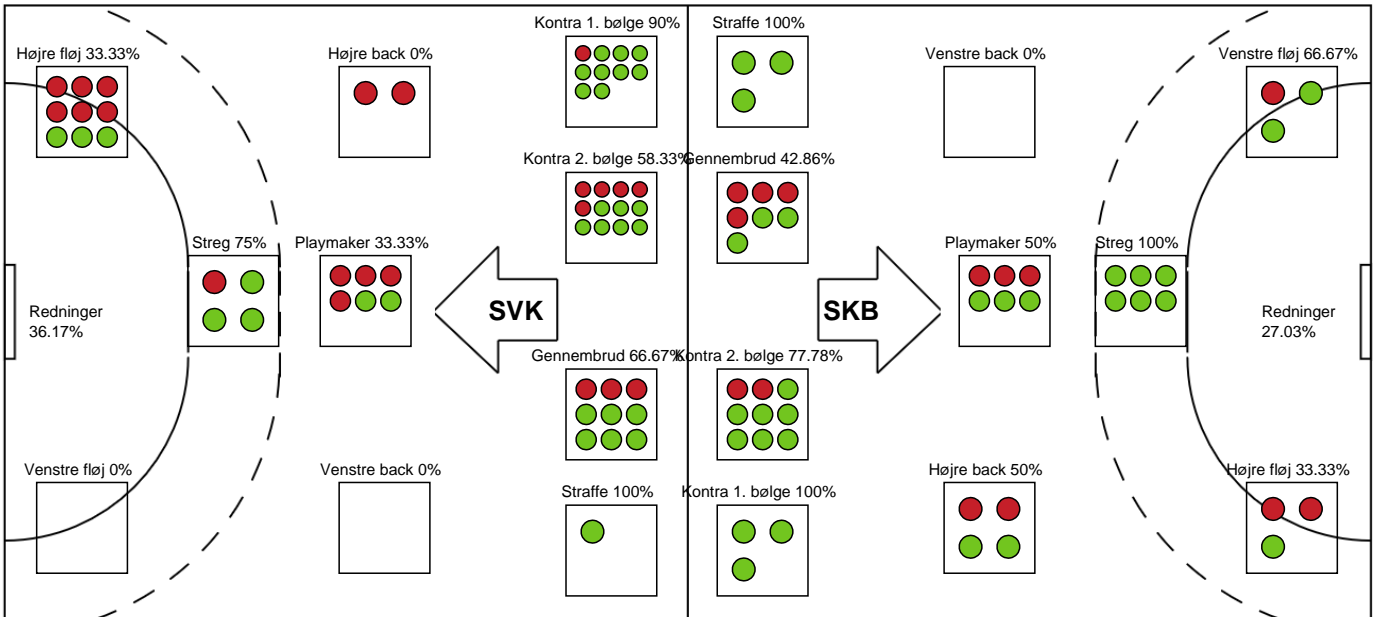

Målmænd

Nr	Navn	Redn/Skud	Straffe-Redn/skud	Total Redn/Skud	Mål imod	Skud forbi	Skud stolpe	Assist	Mål	Bold erob.	Fejl aflv.	Regelbrud	2 min udvis.	MEP
1	Isabella Mathorne	17/43 39.53%	0/1 0%	17/44 38.64%	27	1	3	1	0	0	1	0	0	3.47
16	Lucca Else Bøg Hede	0/0 0%	0/0 0%	0/0 0%	0	0	0	0	0	0	0	0	0	0

Markspillere

Nr	Navn	Mål/Skud	Straffe-mål/skud	Total Mål/Skud	Assist	Tilkendt straffe	Forårsagede straffe	Rødt kort	Tabt bold	Bold erob.	Fejl aflv.	Regelbrud	2min udvis.	MEP
3	Liva Strøm Andersen	3/4 75%	0/0 0%	3/4 75%	0	1	1	0	1	0	0	1	1	1.29
4	Nicoline Lauritsen	6/8 75%	0/0 0%	6/8 75%	4	0	0	0	0	0	2	0	0	4.1
5	Ida Götzsche	2/3 66.67%	0/0 0%	2/3 66.67%	0	0	0	0	0	0	0	0	0	1.22
7	Emma Laursen	0/0 0%	0/0 0%	0/0 0%	0	0	0	0	0	0	0	0	0	0
8	Katrine Jacobsen	7/7 100%	0/0 0%	7/7 100%	0	0	0	0	1	0	0	1	0	4.75
10	Suna Hansen	3/6 50%	0/0 0%	3/6 50%	5	2	0	0	0	0	5	2	0	1.14
13	Cecillie Kjær Lindgaard	0/0 0%	0/0 0%	0/0 0%	2	0	0	0	0	0	0	2	0	-0.2
15	Astrid Leslie	0/0 0%	0/0 0%	0/0 0%	0	0	0	0	0	0	0	0	0	0
19	Julie Bjerregaard	0/1 0%	0/0 0%	0/1 0%	0	0	0	0	0	0	0	0	0	-0.28
21	Dicte Sønderskov Andersen	0/1 0%	0/0 0%	0/1 0%	0	0	0	0	0	0	1	0	1	-0.73
25	Astrid Lynnerup	4/6 66.67%	3/3 100%	7/9 77.78%	0	0	0	0	0	0	0	0	0	3.77
63	Frida Møller	2/5 40%	0/0 0%	2/5 40%	3	0	0	0	0	0	2	0	0	0.8

Fordeling af mål og skud

Silkeborg-Voel KFUM - Skanderborg Håndbold - 31-30 (17-15)

319924 / 26.04.2026, 16.30 / JYSK Arena A / Bambuni Kvindeligaen - Kvalifikationsspil

Logget af: Thomas Skals, Kaare Clausen

Angrebet sluttede med:

Skuddene endte med:

Teknisk fejl

2 min

Assist

Målforskel i løbet af kampen

Shotplot for Første halvleg

Silkeborg-Voel KFUM - Skanderborg Håndbold - 31-30 (17-15)