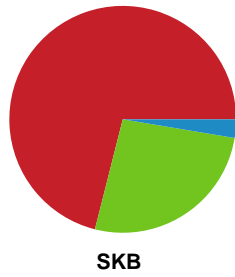

Skuddene endte med: