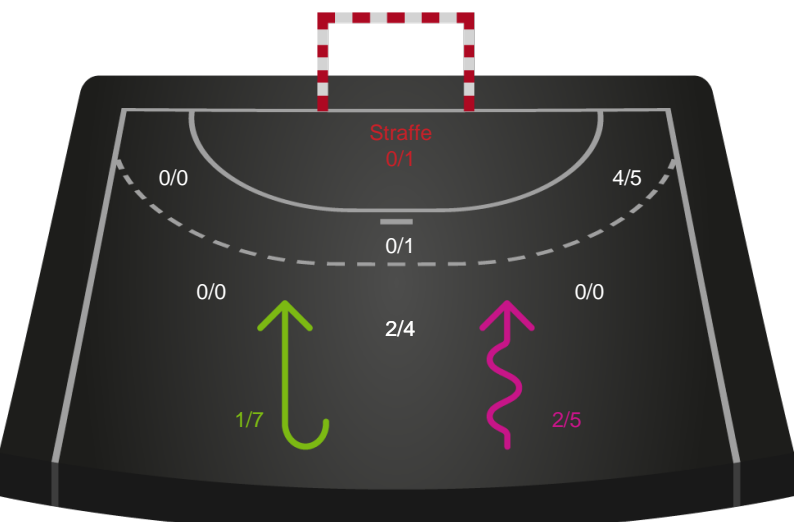

Skanderborg Håndbold

Redningsdiagram