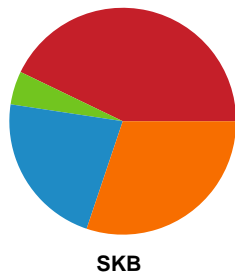

Angrebet sluttede med: