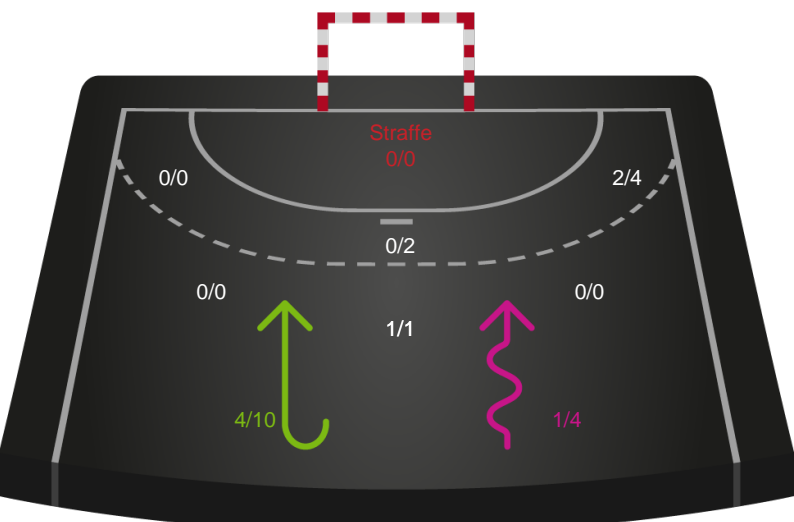

Angrebet sluttede med:

Skuddene endte med:

Teknisk fejl

2 min

Assist

Målforskel i løbet af kampen

Shotplot for Første halvleg

Silkeborg-Voel KFUM - Skanderborg Håndbold - 31-30 (17-15)

319924 / 26.04.2026, 16.30 / JYSK Arena A / Bambuni Kvindeligaen - Kvalifikationsspil

Logget af: Thomas Skals, Kaare Clausen

Silkeborg-Voel KFUM

Redningsdiagram

Kontra

Gennembrud

Skanderborg Håndbold

Redningsdiagram