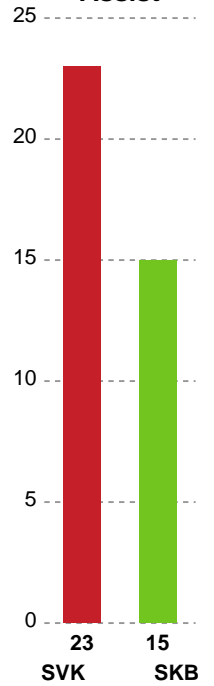

Angrebet sluttede med:

Skuddene endte med:

Teknisk fejl

2 min

Assist

Målforskel i løbet af kampen

Shotplot for Første halvleg

Silkeborg-Voel KFUM - Skanderborg Håndbold - 31-30 (17-15)