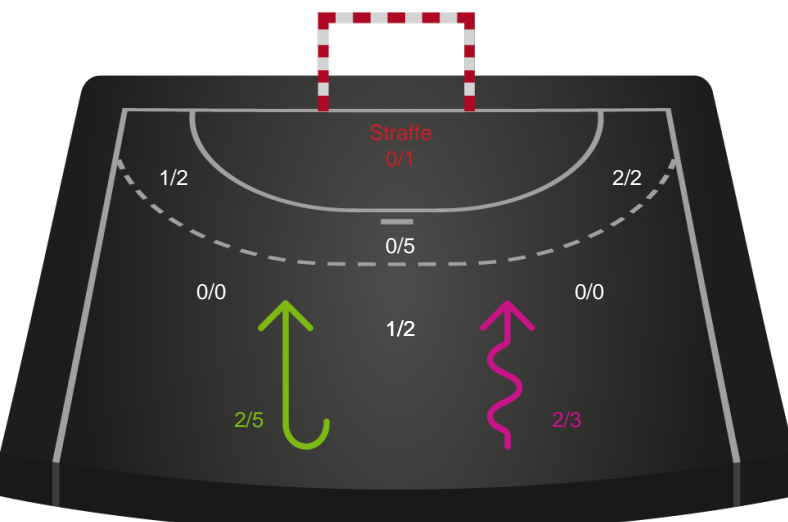

Shotplot for Anden halvleg

Silkeborg-Voel KFUM - Skanderborg Håndbold - 31-30 (17-15)

319924 / 26.04.2026, 16.30 / JYSK Arena A / Bambuni Kvindeligaen - Kvalifikationsspil

Logget af: Thomas Skals, Kaare Clausen

Silkeborg-Voel KFUM

Redningsdiagram