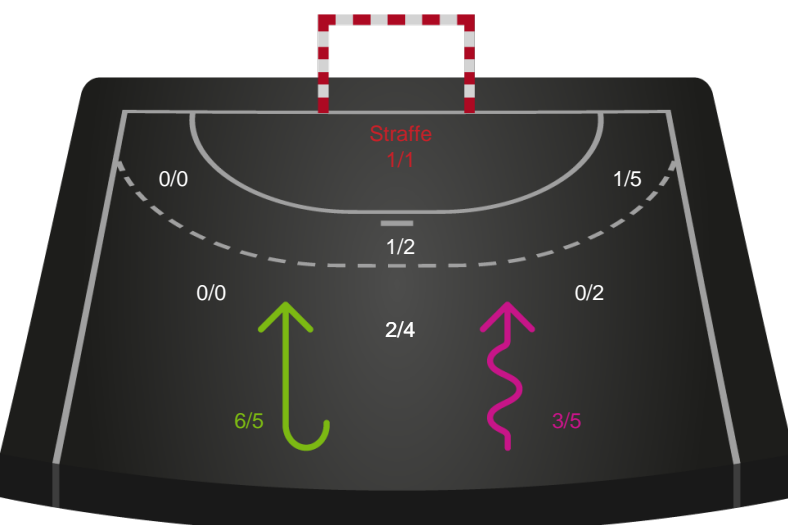

Silkeborg-Voel KFUM

Skuddiagram