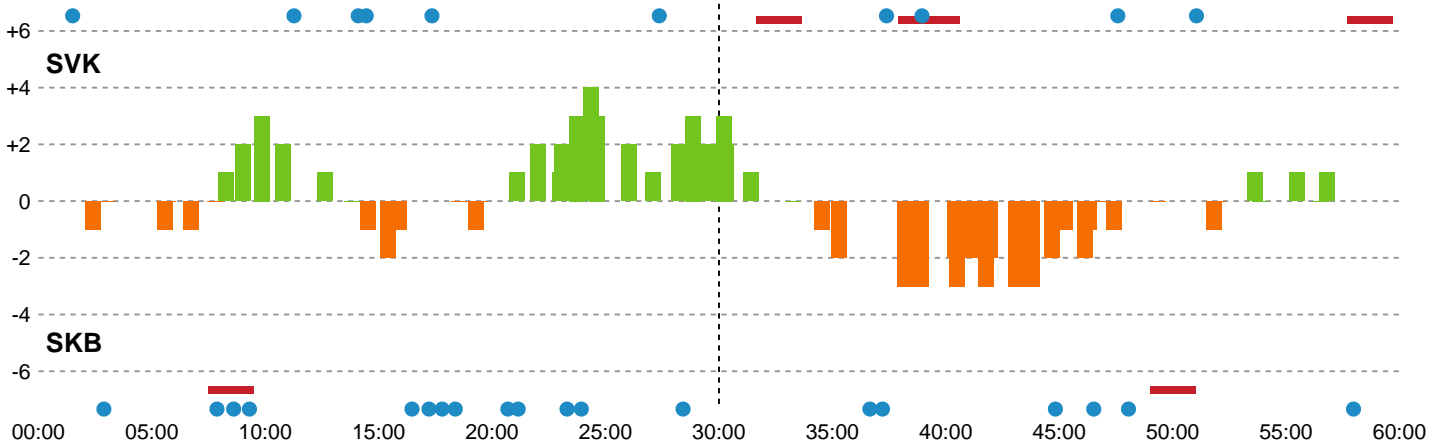

Fordeling af mål og skud

Silkeborg-Voel KFUM - Skanderborg Håndbold - 31-30 (17-15)

319924 / 26.04.2026, 16.30 / JYSK Arena A / Bambuni Kvindeligaen - Kvalifikationsspil

Logget af: Thomas Skals, Kaare Clausen

Angrebet sluttede med:

Skuddene endte med:

Teknisk fejl

2 min

Assist

Målforskel i løbet af kampen

Shotplot for Første halvleg

Silkeborg-Voel KFUM - Skanderborg Håndbold - 31-30 (17-15)

319924 / 26.04.2026, 16.30 / JYSK Arena A / Bambuni Kvindeligaen - Kvalifikationsspil

Logget af: Thomas Skals, Kaare Clausen

Silkeborg-Voel KFUM

Redningsdiagram

Kontra

Gennembrud

Skanderborg Håndbold

Redningsdiagram