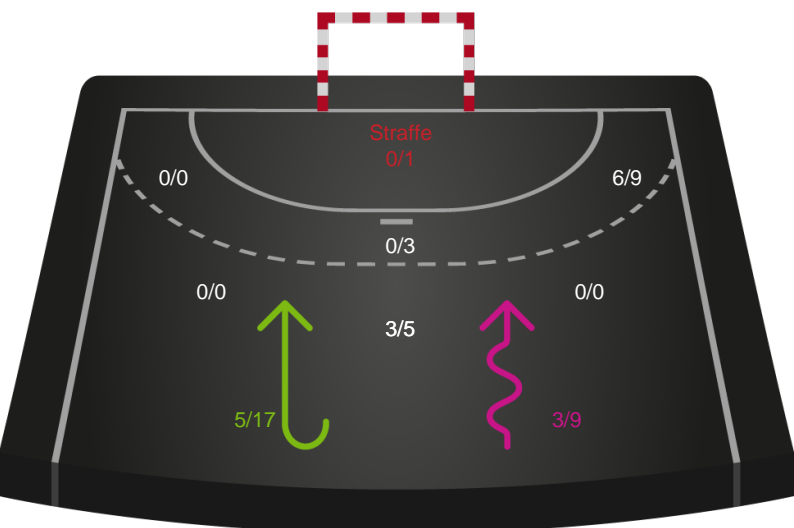

Skanderborg Håndbold

Redningsdiagram