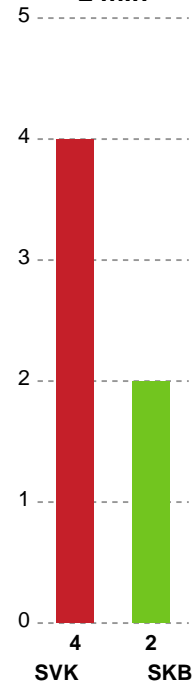

Angrebet sluttede med:

Skuddene endte med:

Teknisk fejl

2 min

Assist

Målforskel i løbet af kampen

Shotplot for Første halvleg

Silkeborg-Voel KFUM - Skanderborg Håndbold - 31-30 (17-15)