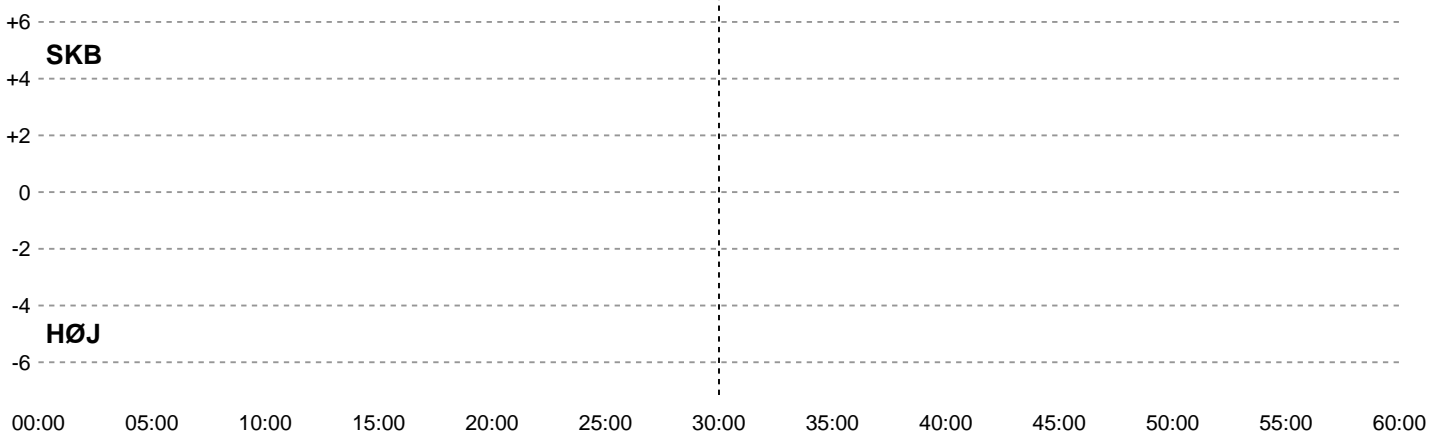

0 0
SKB HØJ

0 0
SKB HØJ

0 0
SKB HØJ

- Regelbrud
- Tabt bold
- Fejlaflevering

● = Tekniske fejl ■ = 2 min

Målforskel i løbet af kampen

Shotplot for Første halvleg

Skanderborg Håndbold - HØJ Elite Kvinder - 0-0 (0-0)