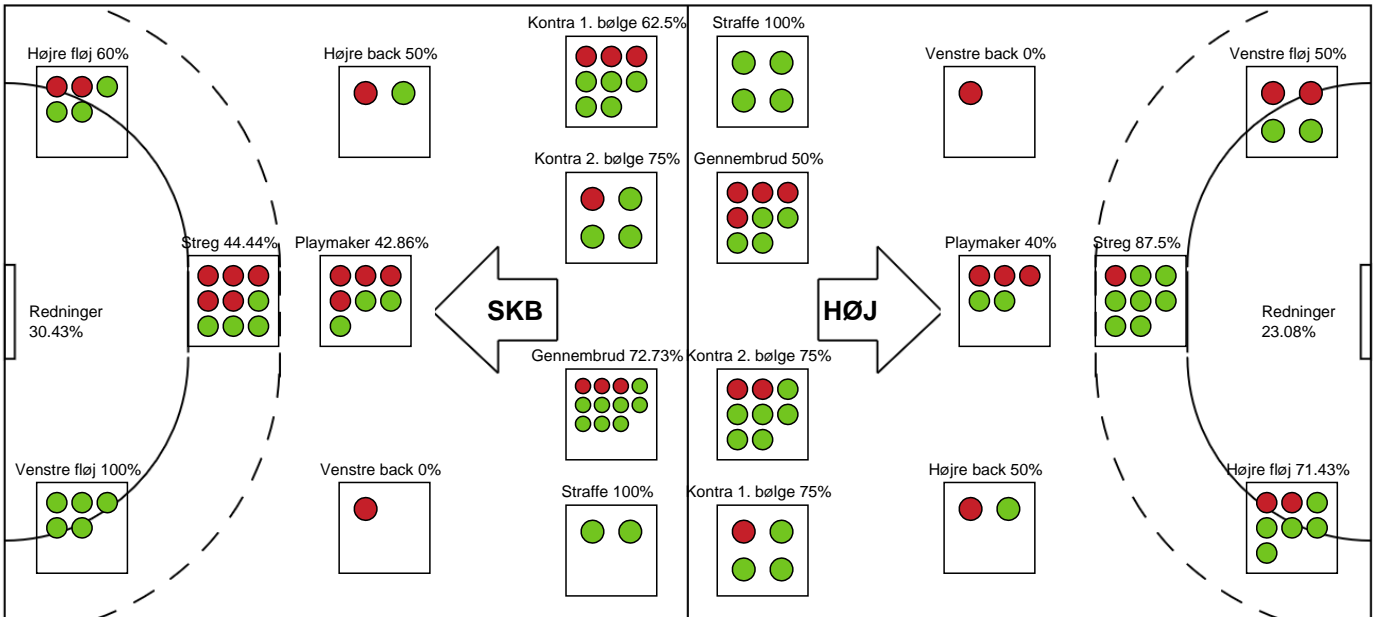

HØJ Elite Kvinder

Målmænd

Nr	Navn	Redn/Skud	Straffe-Redn/skud	Total Redn/Skud	Mål imod	Skud forbi	Skud stolpe	Assist	Mål	Bold erob.	Fejl aflv.	Regelbrud	2 min udvis.	MEP
16	Martina Helene Thörn	0/0 0%	0/0 0%	0/0 0%	0	0	0	0	0	0	0	0	0	0
28	Sarah Nørklit Lønborg	12/36 33.33%	0/2 0%	12/38 31.58%	26	2	1	0	0	0	0	0	0	1.78
89	Emily Stang Sando	2/7 28.57%	0/0 0%	2/7 28.57%	5	0	0	0	0	0	0	0	0	0

Markspillere

Nr	Navn	Mål/Skud	Straffe-mål/skud	Total Mål/Skud	Assist	Tilkendt straffe	Forårsagede straffe	Rødt kort	Tabt bold	Bold erob.	Fejl aflv.	Regelbrud	2min udvis.	MEP
4	Julie Groth Persson	2/4 50%	0/0 0%	2/4 50%	3	0	1	0	0	0	0	2	0	0.8
5	Clara Kvisgaard	1/1 100%	0/0 0%	1/1 100%	0	0	0	0	0	0	0	0	0	0.75
6	Marita Mortensen	0/1 0%	0/0 0%	0/1 0%	0	1	1	0	0	0	0	0	0	-0.06
9	Anne Cathrine Delfs Lundbye	1/3 33.33%	0/0 0%	1/3 33.33%	2	0	0	0	0	1	0	1	1	0.92
10	Filippa Nedovic	5/6 83.33%	0/0 0%	5/6 83.33%	1	2	0	0	0	1	0	2	2	4.03
13	Lea Plambeck Florin	2/2 100%	0/0 0%	2/2 100%	0	0	0	0	0	0	0	0	0	1.5
15	Emma Ejrup Navne	8/13 61.54%	4/4 100%	12/17 70.59%	9	0	0	0	0	0	2	1	0	7.55
22	Caroline Duelund Ebsen	1/1 100%	0/0 0%	1/1 100%	0	1	0	0	0	0	0	1	0	0.82
23	Trine Mortensen	1/2 50%	0/0 0%	1/2 50%	0	0	0	0	0	0	0	0	0	0.47
24	Ida Gullberg	5/7 71.43%	0/0 0%	5/7 71.43%	0	0	0	0	0	1	0	0	0	3.42
27	Liv Navne	1/2 50%	0/0 0%	1/2 50%	0	0	0	0	0	0	0	1	0	0.05
31	Matilde Dalbo Kirkegaard	3/4 75%	0/0 0%	3/4 75%	0	0	0	0	0	0	0	0	0	1.97
90	Mia Rej	0/1 0%	0/0 0%	0/1 0%	3	0	0	0	0	0	1	0	0	0.2

Fordeling af mål og skud

Skanderborg Håndbold - HØJ Elite Kvinder - 34-34 (17-14)

319926 / 29.04.2026, 18.30 / Fælledhallen - bane 1 / Bambuni Kvindeligaen - Kvalifikationsspil

Logget af: Simon Steffensen, Rasmus Frederiksen

Angrebet sluttede med:

Teknisk fejl

2 min

Assist

Skuddene endte med:

Målforskel i løbet af kampen

Shotplot for Første halvleg

Skanderborg Håndbold - HØJ Elite Kvinder - 34-34 (17-14)