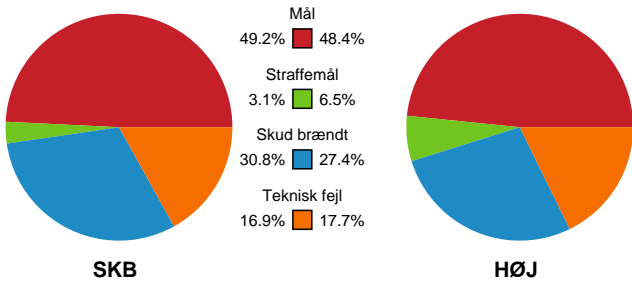

Angrebet sluttede med: