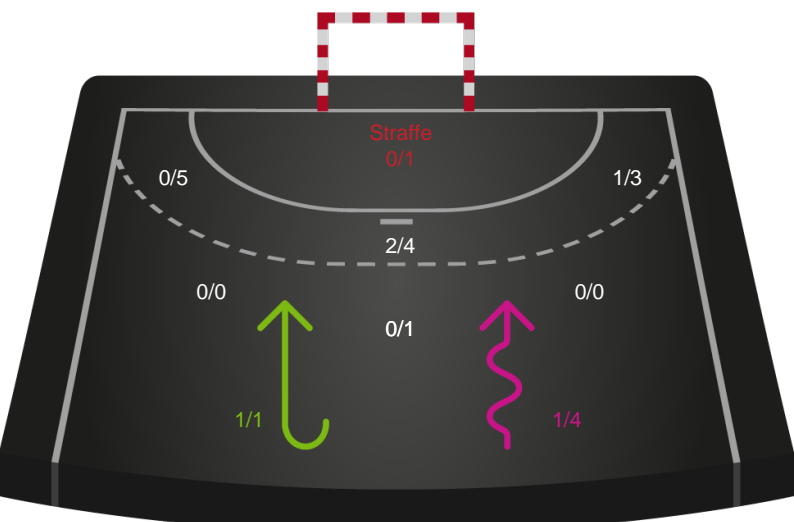

Logget af: Simon Steffensen, Rasmus Frederiksen

Skanderborg Håndbold

Redningsdiagram

Kontra

Gennembrud

HØJ Elite Kvinder

Redningsdiagram

Kontra