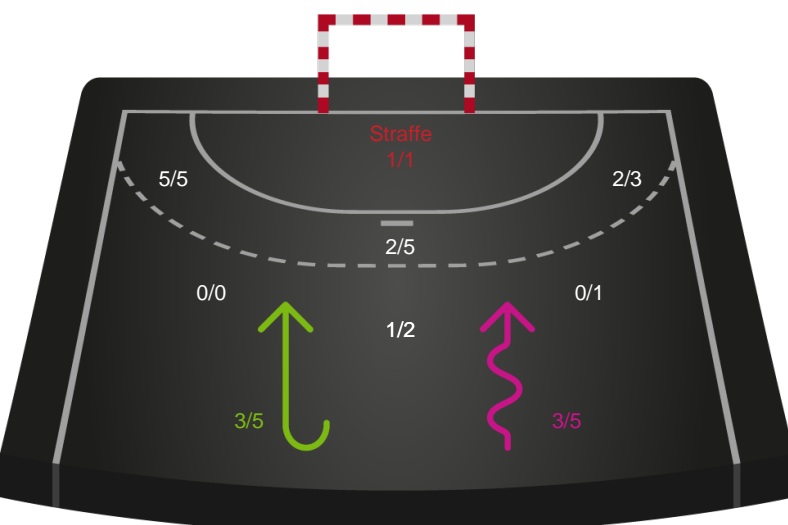

Skanderborg Håndbold

Skuddiagram