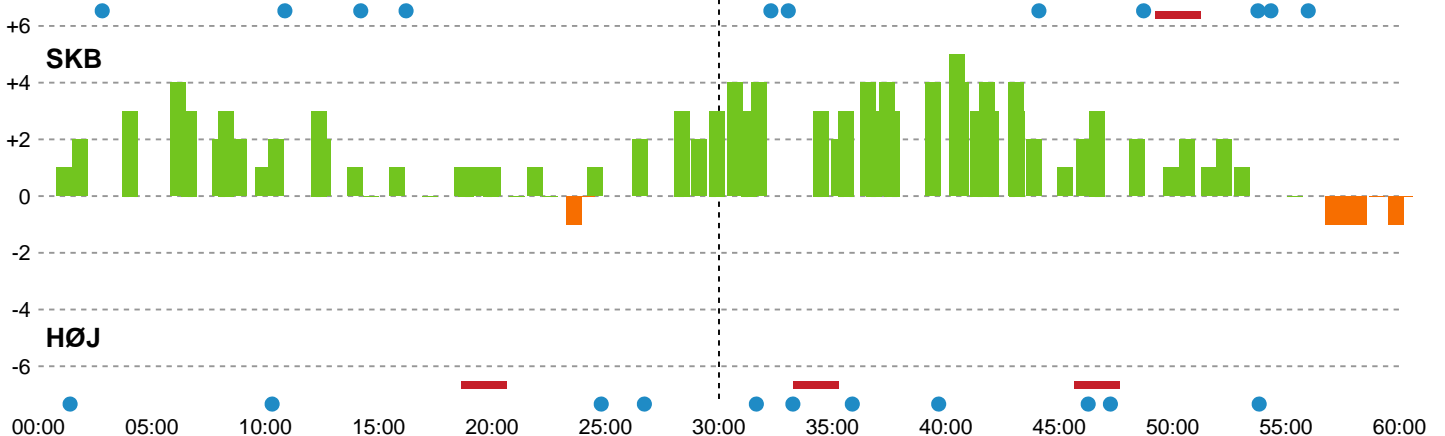

Fordeling af mål og skud

Skanderborg Håndbold - HØJ Elite Kvinder - 34-34 (17-14)

319926 / 29.04.2026, 18.30 / Fælledhallen - bane 1 / Bambuni Kvindeligaen - Kvalifikationsspil

Logget af: Simon Steffensen, Rasmus Frederiksen

Angrebet sluttede med:

Teknisk fejl

2 min

Assist

Skuddene endte med:

Målforskel i løbet af kampen

Shotplot for Første halvleg

Skanderborg Håndbold - HØJ Elite Kvinder - 34-34 (17-14)