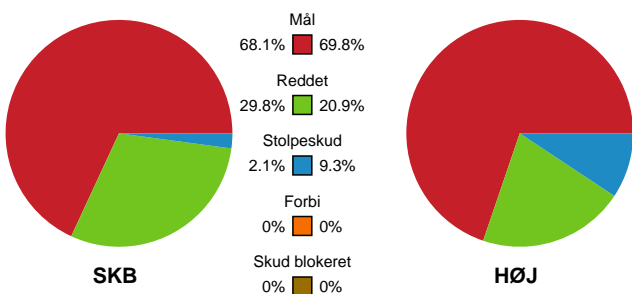

Fordeling af mål og skud

Skanderborg Håndbold - HØJ Elite Kvinder - 34-34 (17-14)

319926 / 29.04.2026, 18.30 / Fælledhallen - bane 1 / Bambuni Kvindeligaen - Kvalifikationsspil

Logget af: Simon Steffensen, Rasmus Frederiksen

Angrebet sluttede med:

Teknisk fejl

2 min

Assist

Skuddene endte med:

Målforskel i løbet af kampen

Shotplot for Første halvleg

Skanderborg Håndbold - HØJ Elite Kvinder - 34-34 (17-14)