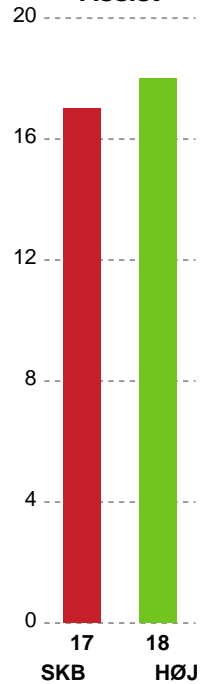

Angrebet sluttede med:

Teknisk fejl

2 min

Assist

Skuddene endte med:

Målforskel i løbet af kampen

Shotplot for Første halvleg

Skanderborg Håndbold - HØJ Elite Kvinder - 34-34 (17-14)