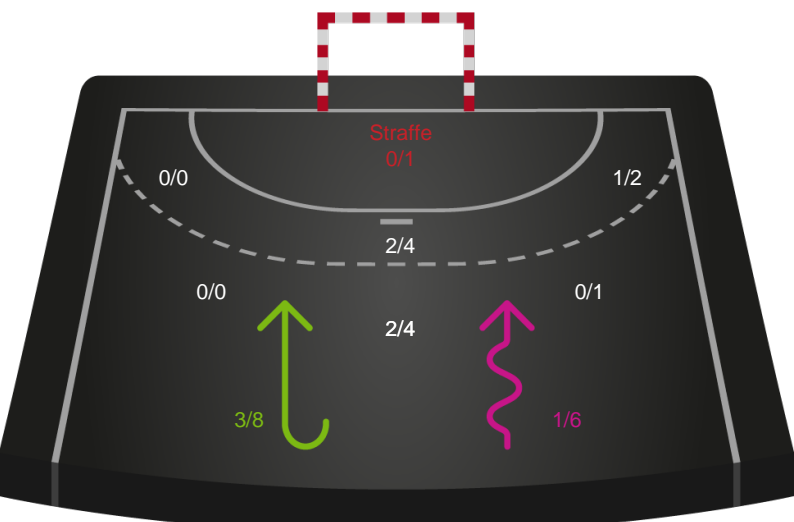

HØJ Elite Kvinder

Redningsdiagram