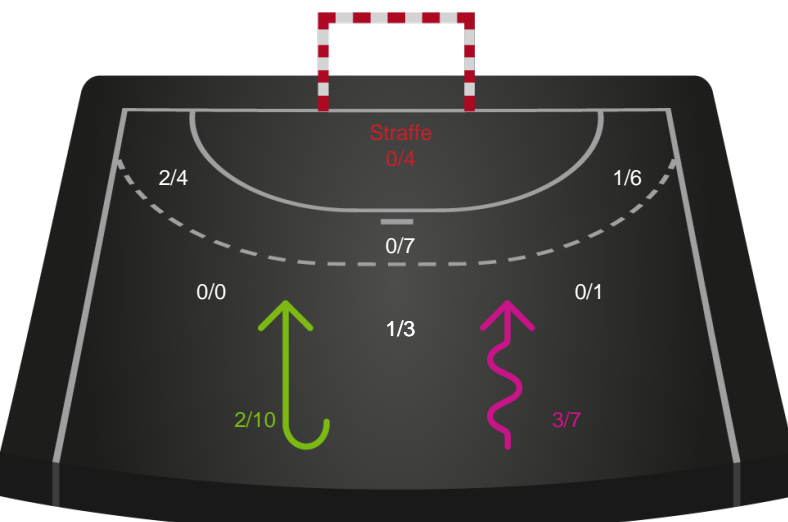

Shotplot for Total

Skanderborg Håndbold - HØJ Elite Kvinder - 34-34 (17-14)

319926 / 29.04.2026, 18.30 / Fældhallen - bane 1 / Bambuni Kvindeligaen - Kvalifikationsspil

Logget af: Simon Steffensen, Rasmus Frederiksen

Skanderborg Håndbold

Redningsdiagram