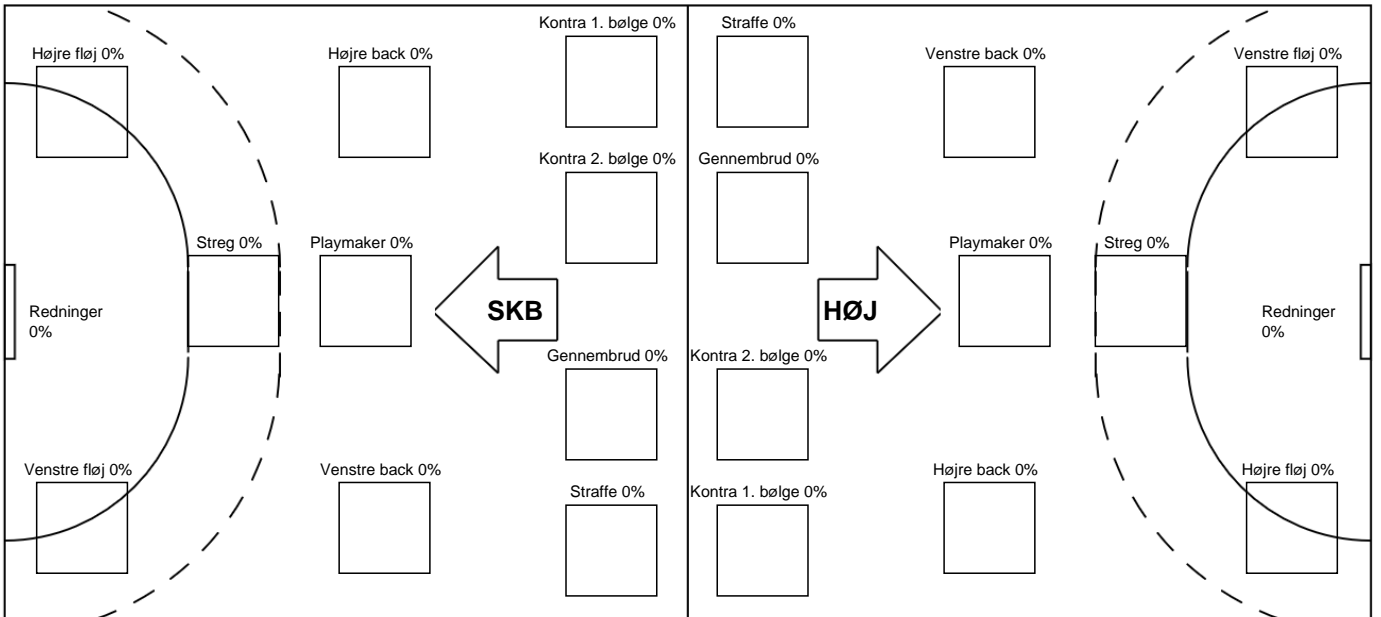

Fordeling af mål og skud

Skanderborg Håndbold - HØJ Elite Kvinder - 0-0 (0-0)

319926 / 29.04.2026, 18.30 / Fælledhallen - bane 1 / Bambuni Kvindeligaen - Kvindeligaen Kvalifikation

Angrebet sluttede med: