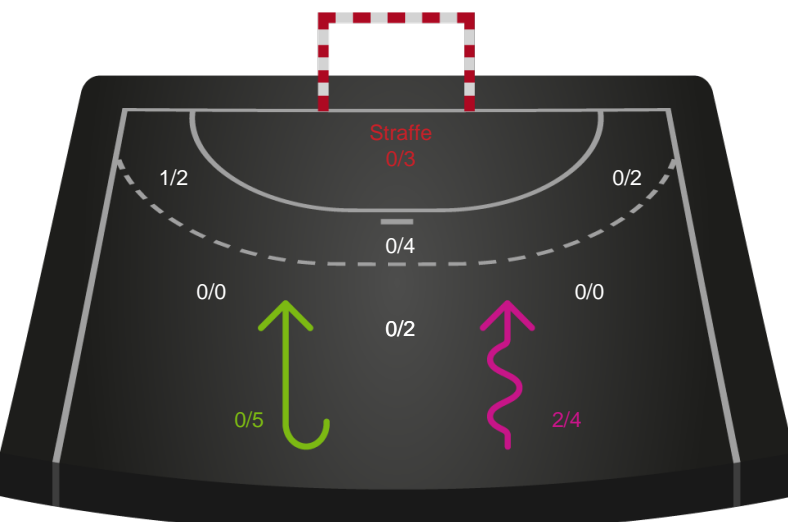

Shotplot for Anden halvleg

Skanderborg Håndbold - HØJ Elite Kvinder - 34-34 (17-14)

319926 / 29.04.2026, 18.30 / Fældhallen - bane 1 / Bambuni Kvindeligaen - Kvalifikationsspil

Logget af: Simon Steffensen, Rasmus Frederiksen

Skanderborg Håndbold

Redningsdiagram