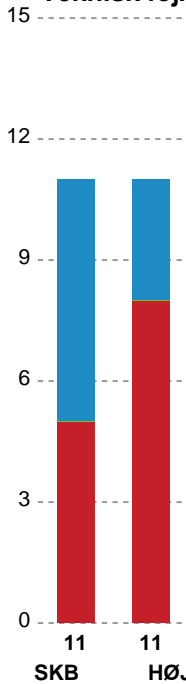

Teknisk fejl