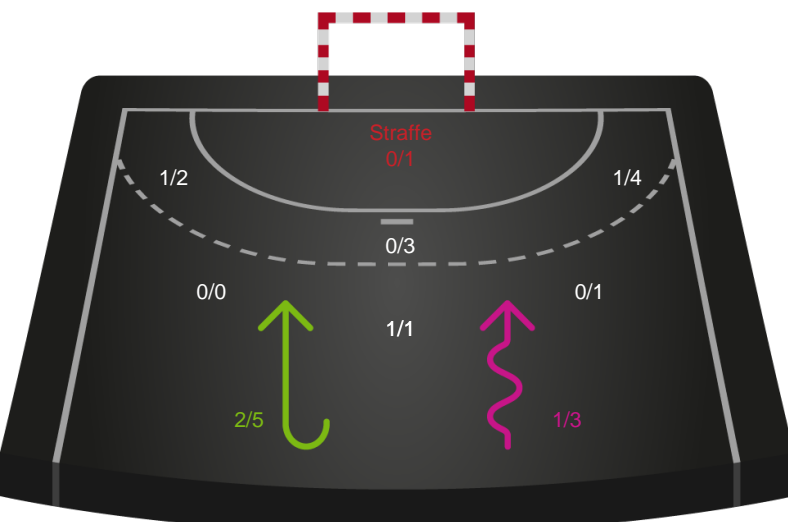

Shotplot for Første halvleg

Skanderborg Håndbold - HØJ Elite Kvinder - 34-34 (17-14)

319926 / 29.04.2026, 18.30 / Fældhallen - bane 1 / Bambuni Kvindeligaen - Kvalifikationsspil

Logget af: Simon Steffensen, Rasmus Frederiksen

Skanderborg Håndbold

Redningsdiagram