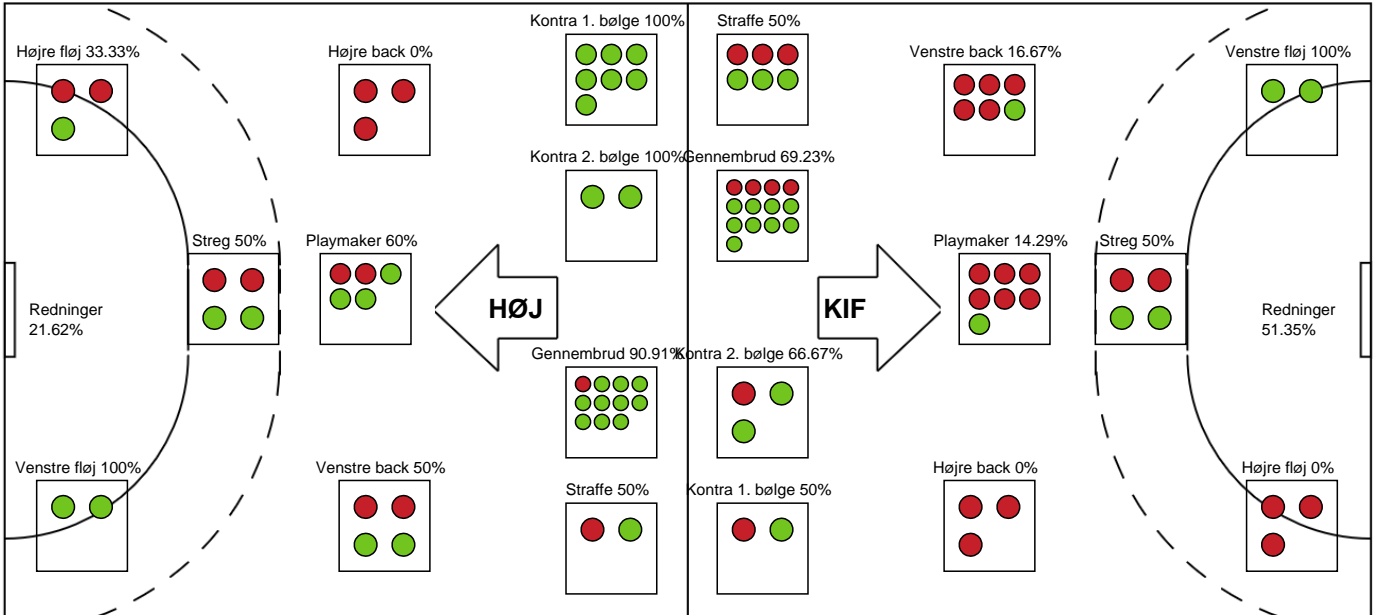

Fordeling af mål og skud

HØJ Elite Herrer - KIF Kolding - 30-21 (15-10)

319968 / 03.05.2026, 18.30 / Ølstykke-hallerne / Bambuni Herreligaen - Kvalifikation slutkampe

Logget af: Peter Lindener, Bettina Halling, Rikke Krygermeyer