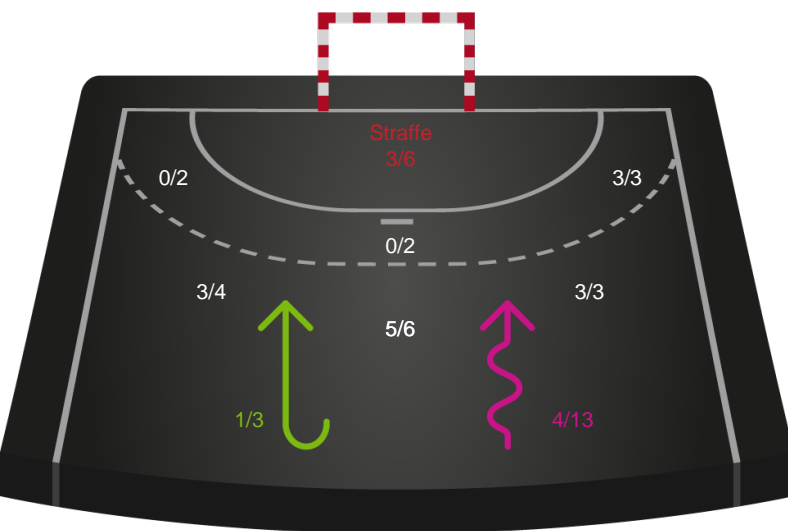

Shotplot for Total

HØJ Elite Herrer - KIF Kolding - 30-21 (15-10)

319968 / 03.05.2026, 18.30 / Ølstykke-hallerne / Bambuni Herreligaen - Kvalifikation slutkampe

Logget af: Peter Lindener, Bettina Halling, Rikke Krygermeyer

HØJ Elite Herrer

Redningsdiagram