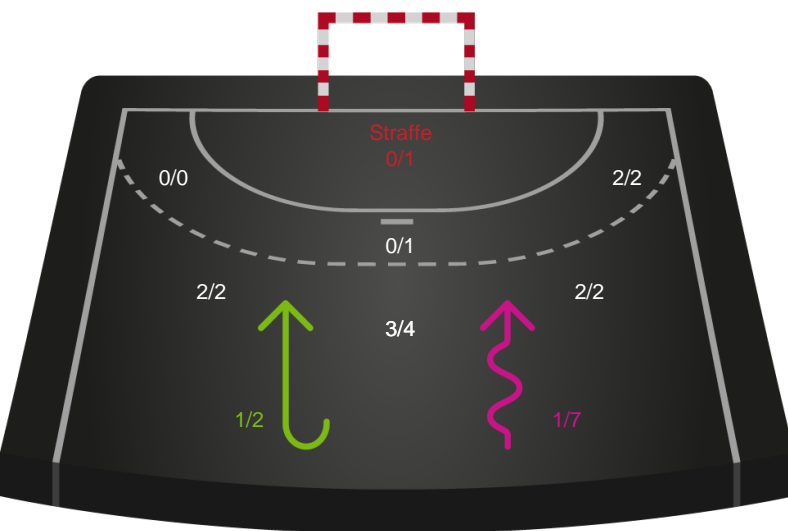

Shotplot for Første halvleg

HØJ Elite Herrer - KIF Kolding - 30-21 (15-10)

319968 / 03.05.2026, 18.30 / Ølstykke-hallerne / Bambuni Herreligaen - Kvalifikation slutkampe

Logget af: Peter Lindener, Bettina Halling, Rikke Krygermeyer

HØJ Elite Herrer

Redningsdiagram