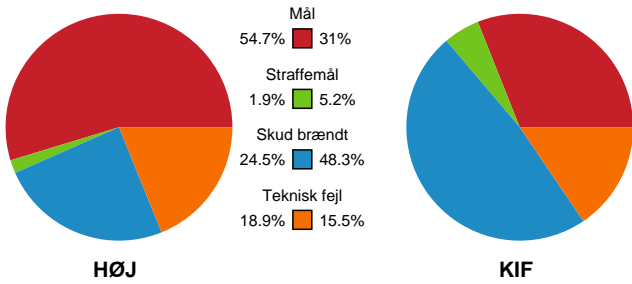

Angrebet sluttede med: