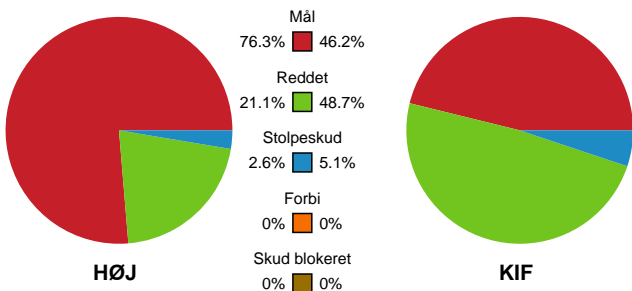

Fordeling af mål og skud

HØJ Elite Herrer - KIF Kolding - 30-21 (15-10)

319968 / 03.05.2026, 18.30 / Ølstykke-hallerne / Bambuni Herreligaen - Kvalifikation slutkampe

Logget af: Peter Lindener, Bettina Halling, Rikke Krygermeyer

Angrebet sluttede med:

Skuddene endte med:

Teknisk fejl

2 min

Assist

Målforskel i løbet af kampen

Shotplot for Første halvleg

HØJ Elite Herrer - KIF Kolding - 30-21 (15-10)