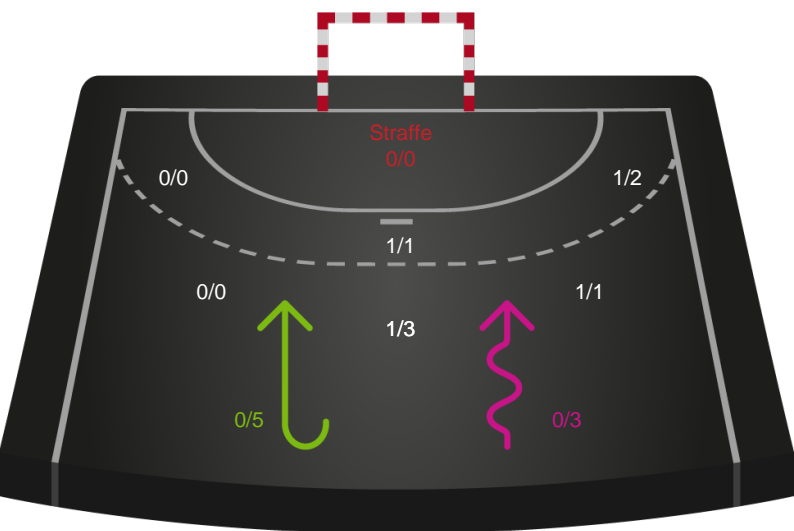

KIF Kolding

Redningsdiagram