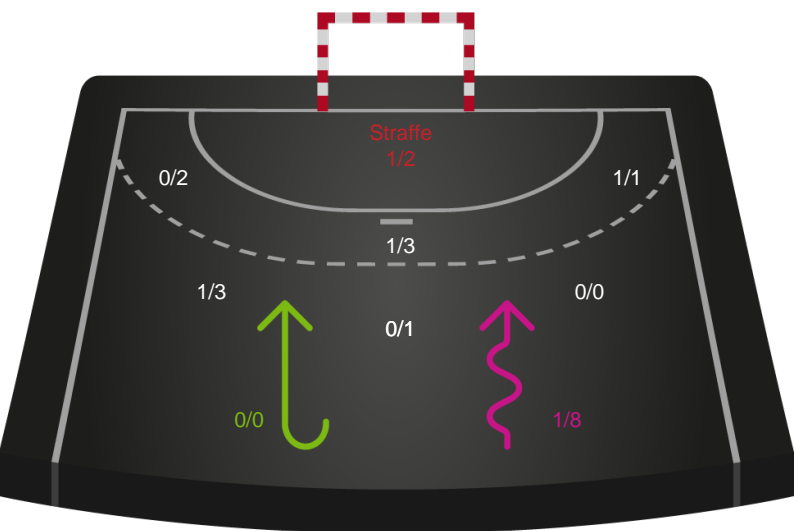

Logget af: Peter Lindener, Bettina Halling, Rikke Krygermeyer

HØJ Elite Herrer

Redningsdiagram

Kontra

Gennembrud

KIF Kolding

Redningsdiagram

Kontra