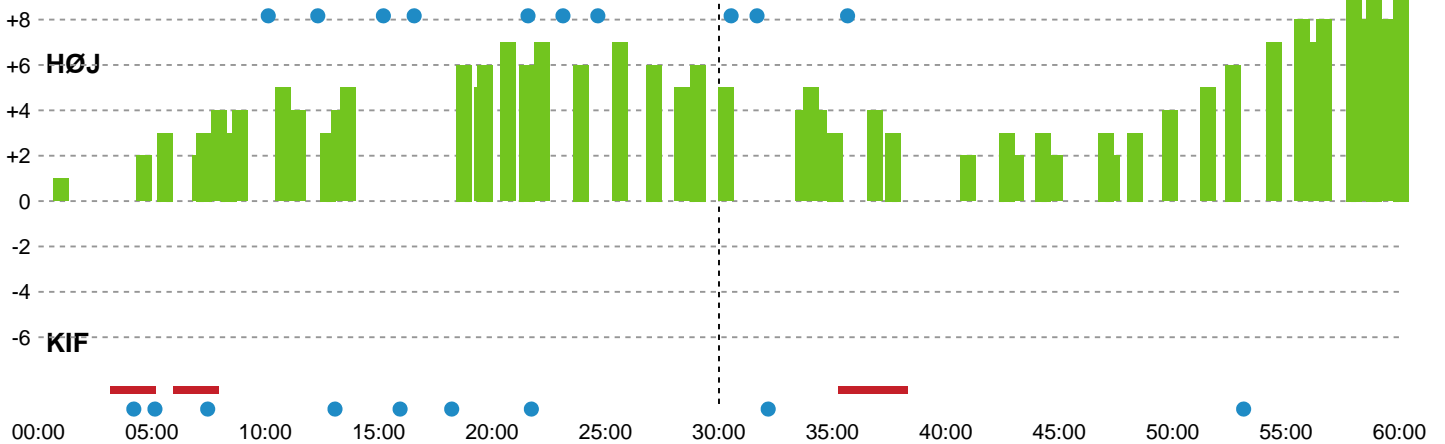

Angrebet sluttede med:

Skuddene endte med:

Teknisk fejl

2 min

Assist

Målforskel i løbet af kampen

Shotplot for Første halvleg

HØJ Elite Herrer - KIF Kolding - 30-21 (15-10)