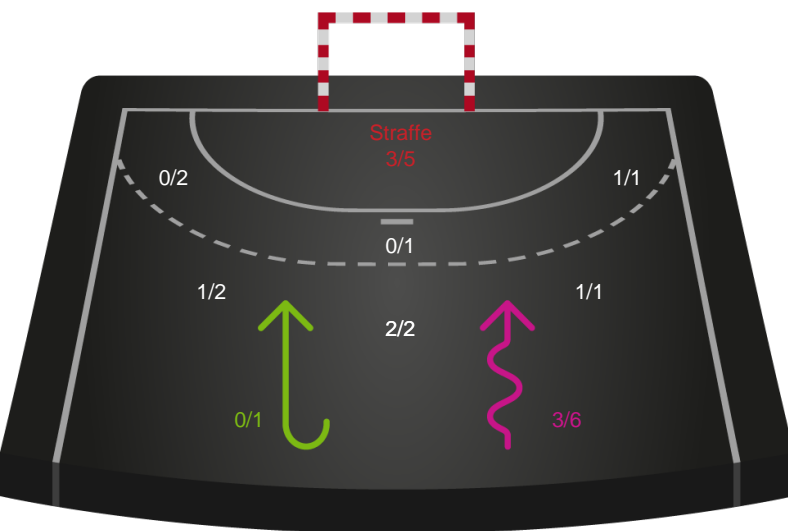

Shotplot for Anden halvleg

HØJ Elite Herrer - KIF Kolding - 30-21 (15-10)

319968 / 03.05.2026, 18.30 / Ølstykke-hallerne / Bambuni Herreligaen - Kvalifikation slutkampe

Logget af: Peter Lindener, Bettina Halling, Rikke Krygermeyer

HØJ Elite Herrer

Redningsdiagram