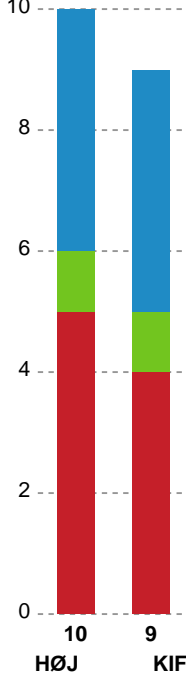

Teknisk fejl