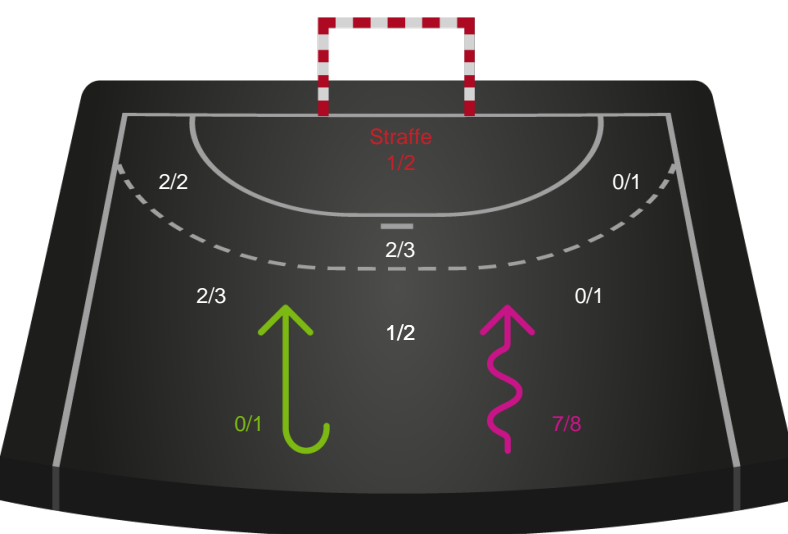

HØJ Elite Herrer

Skuddiagram