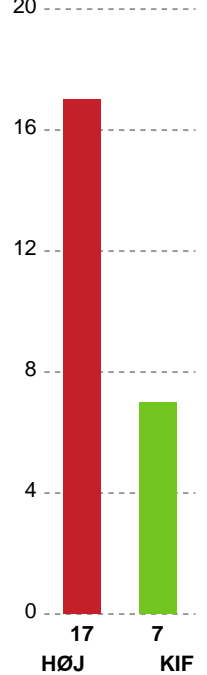

Angrebet sluttede med:

Skuddene endte med:

Teknisk fejl

2 min

Assist

Målforskel i løbet af kampen

Shotplot for Første halvleg

HØJ Elite Herrer - KIF Kolding - 30-21 (15-10)