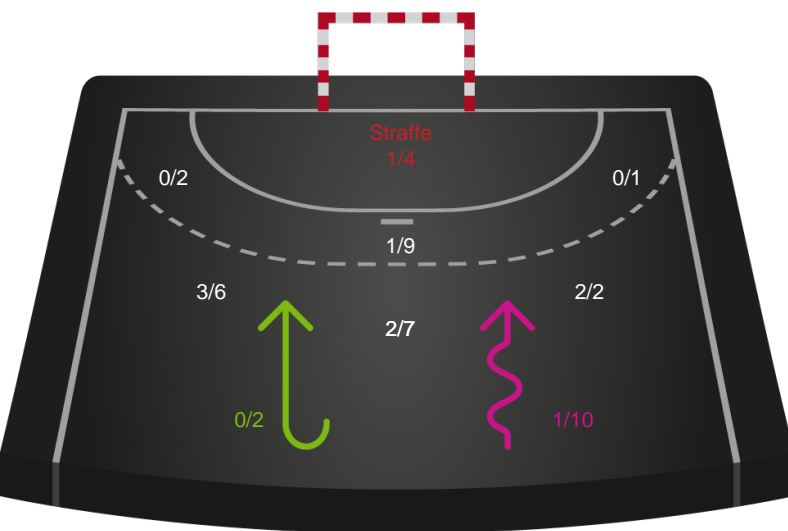

Shotplot for Total

HØJ Elite Herrer - KIF Kolding - 30-33 (14-15)

319970 / 10.05.2026, 15.00 / Ølstykke-hallerne / Bambuni Herreligaen - Kvalifikation slutkampe

Logget af: Susan Kastrup, Bettina Halling, Peter Lindner

HØJ Elite Herrer

Redningsdiagram