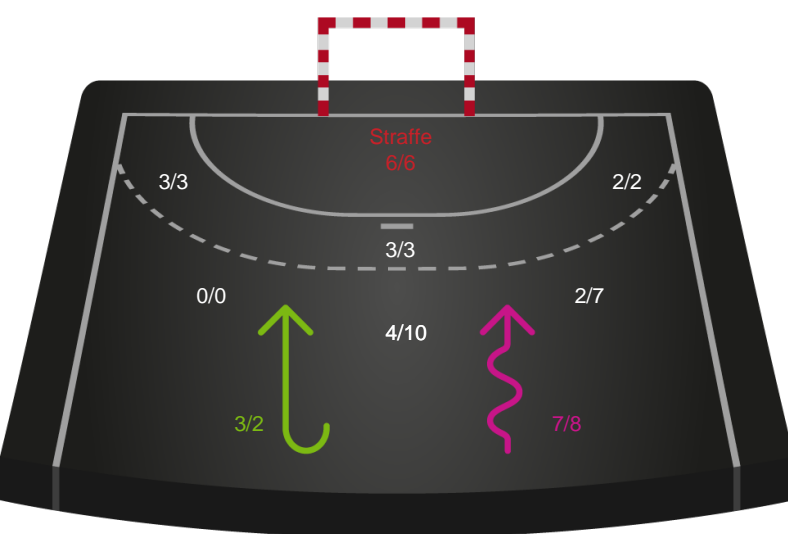

HØJ Elite Herrer

Skuddiagram