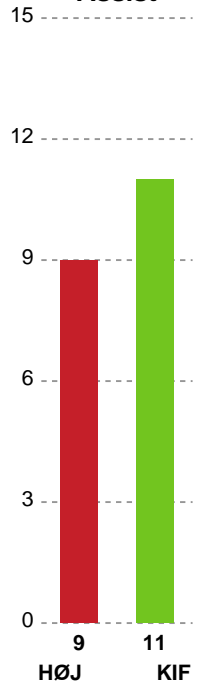

Angrebet sluttede med:

Skuddene endte med:

Teknisk fejl

2 min

Assist

Målforskel i løbet af kampen

Shotplot for Første halvleg

HØJ Elite Herrer - KIF Kolding - 30-33 (14-15)