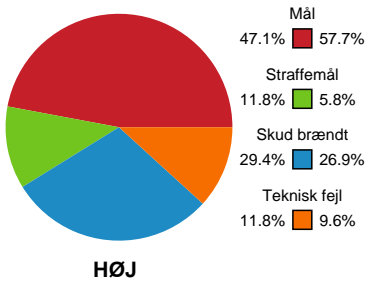

Angrebet sluttede med: