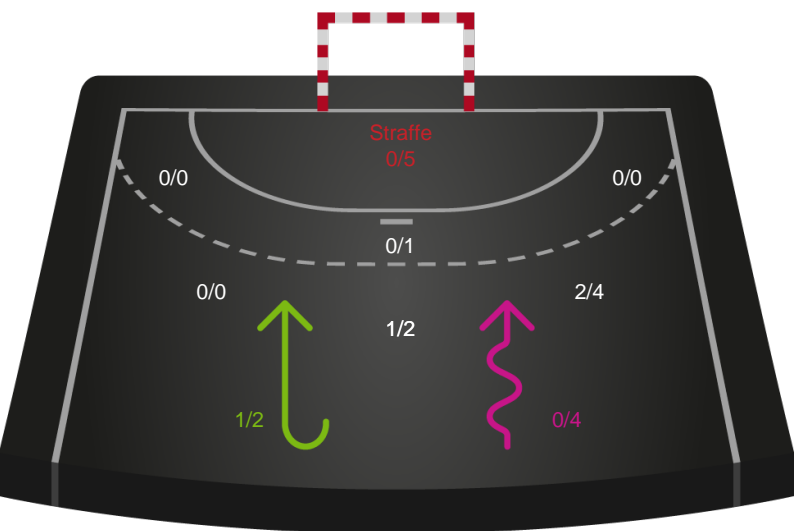

KIF Kolding

Redningsdiagram