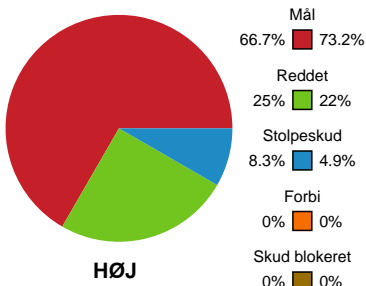

Fordeling af mål og skud

HØJ Elite Herrer - KIF Kolding - 30-33 (14-15)

319970 / 10.05.2026, 15.00 / Ølstykke-hallerne / Bambuni Herreligaen - Kvalifikation slutkampe

Logget af: Susan Kastруп, Bettina Halling, Peter Lindner

Angrebet sluttede med:

Skuddene endte med:

Teknisk fejl

2 min

Assist

Målforskel i løbet af kampen

Shotplot for Første halvleg

HØJ Elite Herrer - KIF Kolding - 30-33 (14-15)