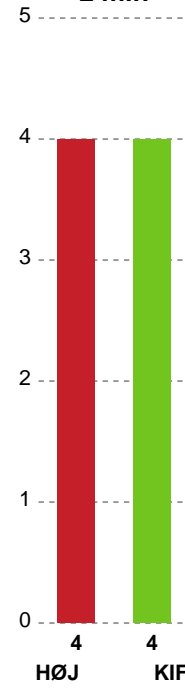

Angrebet sluttede med:

Skuddene endte med:

Teknisk fejl

2 min

Assist

Målforskel i løbet af kampen

Shotplot for Første halvleg

HØJ Elite Herrer - KIF Kolding - 30-33 (14-15)