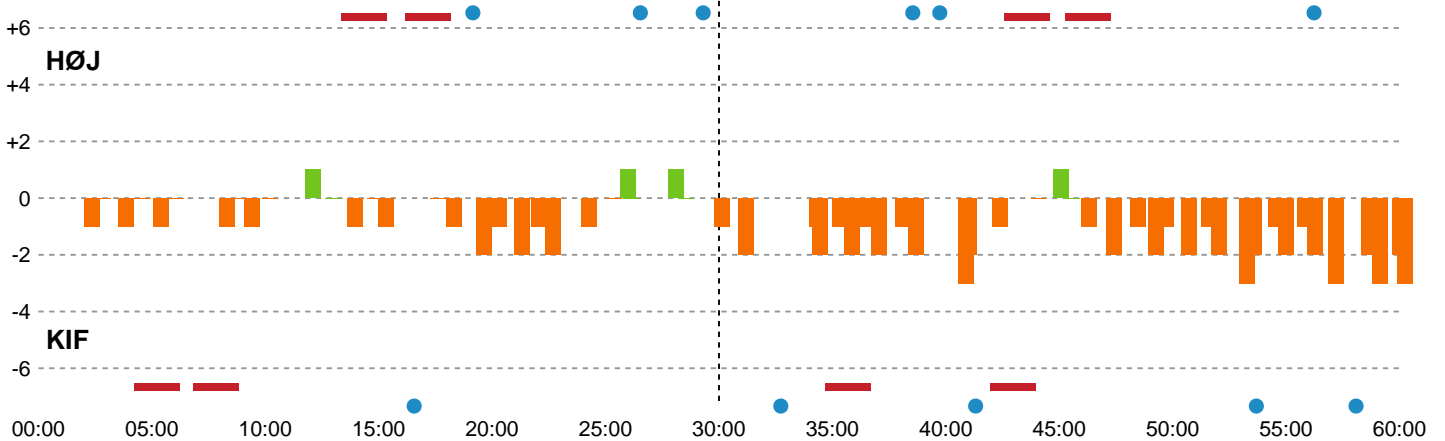

Angrebet sluttede med:

Skuddene endte med:

Teknisk fejl

2 min

Assist

Målforskel i løbet af kampen

Shotplot for Første halvleg

HØJ Elite Herrer - KIF Kolding - 30-33 (14-15)