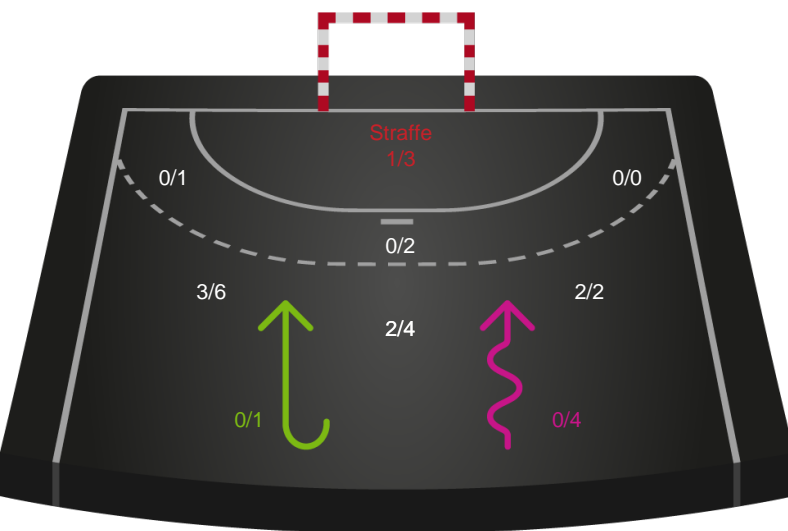

Shotplot for Første halvleg

HØJ Elite Herrer - KIF Kolding - 30-33 (14-15)

319970 / 10.05.2026, 15.00 / Ølstykke-hallerne / Bambuni Herreligaen - Kvalifikation slutkampe

Logget af: Susan Kastrup, Bettina Halling, Peter Lindner

HØJ Elite Herrer

Redningsdiagram