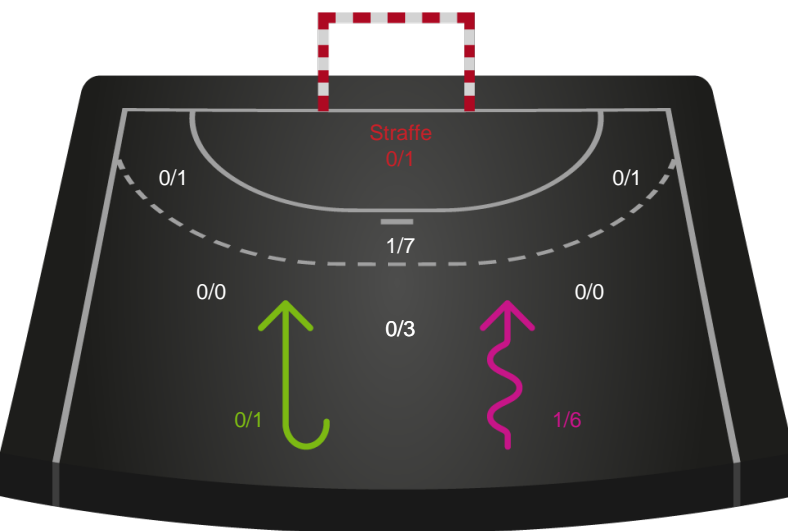

Shotplot for Anden halvleg

HØJ Elite Herrer - KIF Kolding - 30-33 (14-15)

319970 / 10.05.2026, 15.00 / Ølstykke-hallerne / Bambuni Herreligaen - Kvalifikation slutkampe

Logget af: Susan Kastrup, Bettina Halling, Peter Lindner

HØJ Elite Herrer

Redningsdiagram