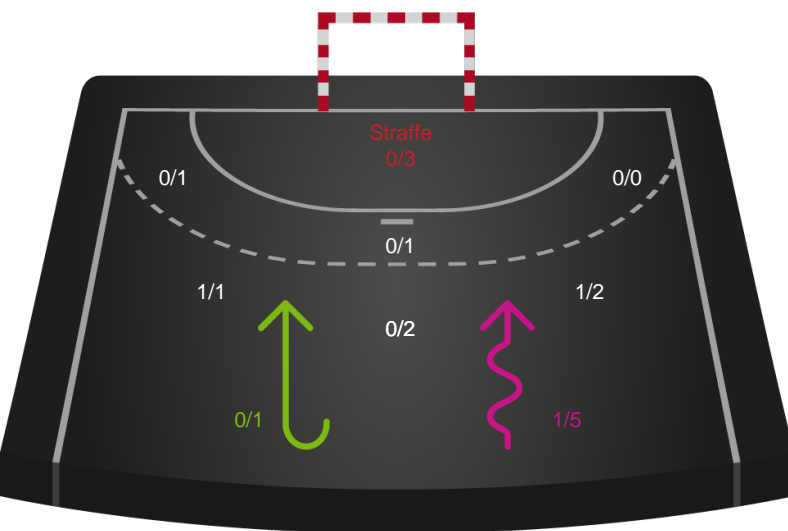

Shotplot for Anden halvleg

Nykøbing F. Håndboldklub - Odense Håndbold - 27-31 (14-15)

332282 / 21.05.2026, 18.30 / SPAR NORD Boxen / Bambuni Kvindeligaen - Semifinale 2

Logget af: Anne-Marie Paasch Almar, Morten Larsen

Nykøbing F. Håndboldklub

Redningsdiagram