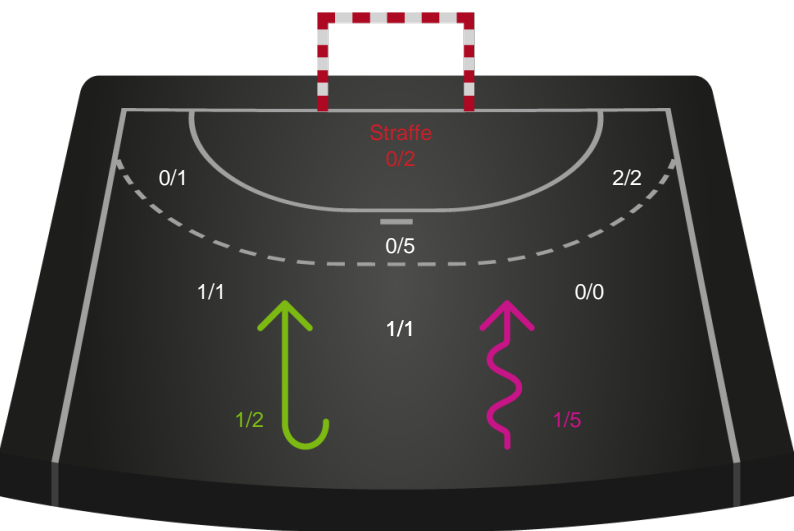

Odense Håndbold

Redningsdiagram