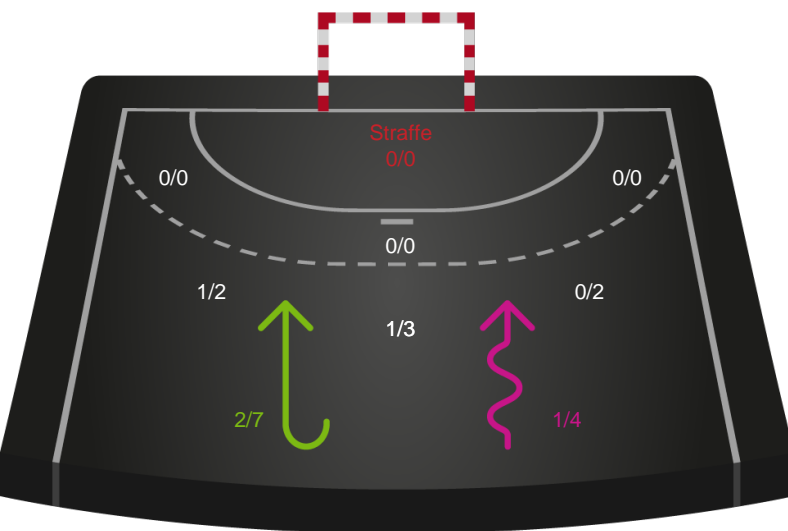

Shotplot for Første halvleg

Nykøbing F. Håndboldklub - Odense Håndbold - 27-31 (14-15)

332282 / 21.05.2026, 18.30 / SPAR NORD Boxen / Bambuni Kvindeligaen - Semifinale 2

Logget af: Anne-Marie Paasch Almar, Morten Larsen

Nykøbing F. Håndboldklub

Redningsdiagram