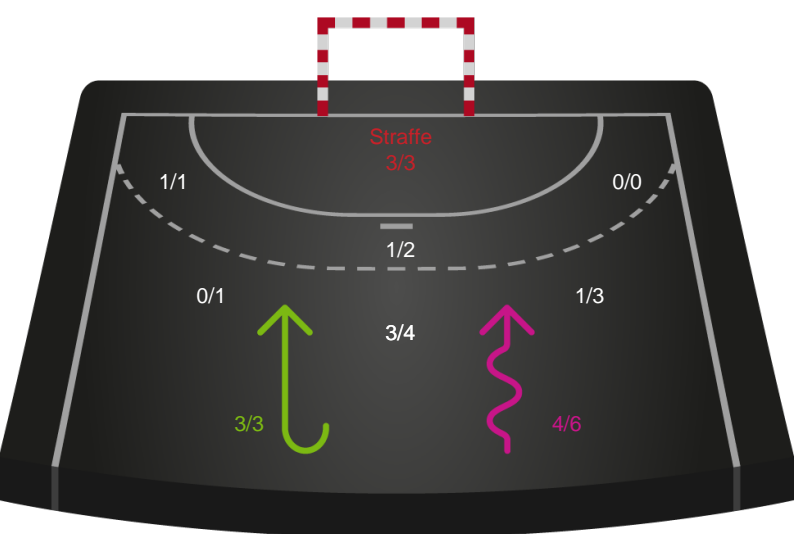

Odense Håndbold

Skuddiagram