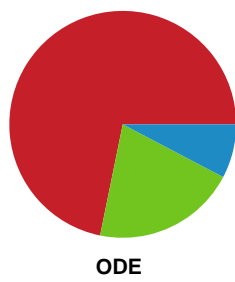

Skuddene endte med: