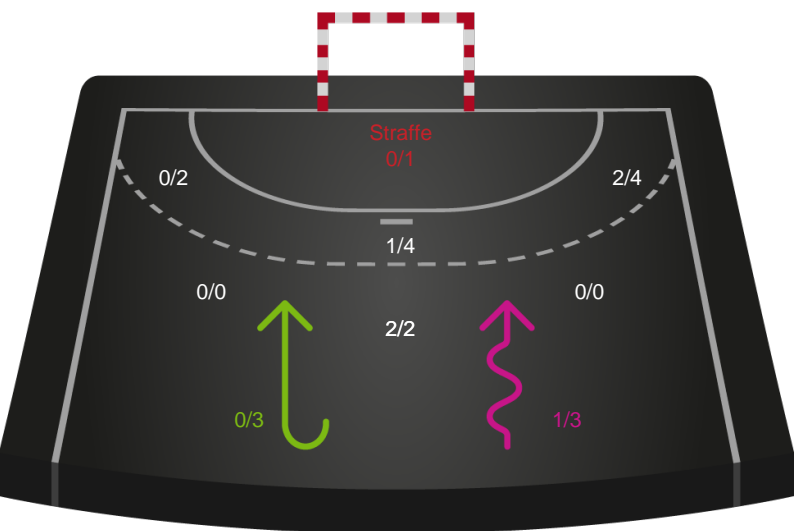

Odense Håndbold

Redningsdiagram