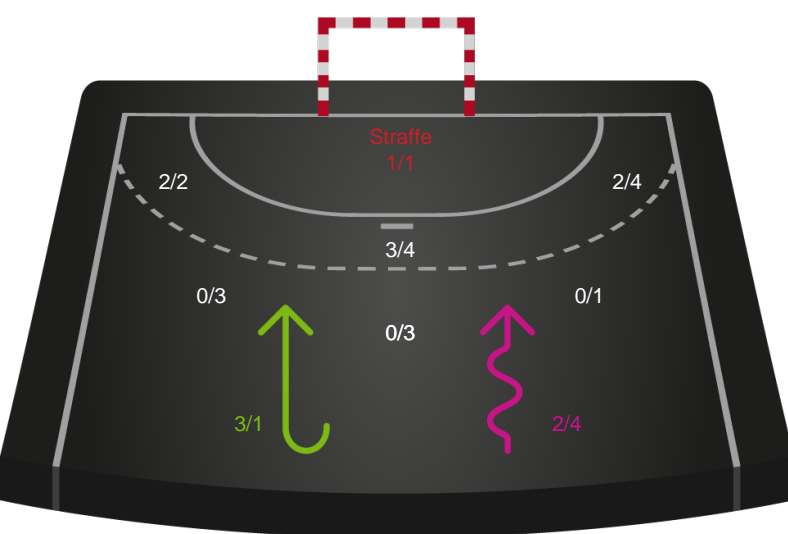

Nykøbing F. Håndboldklub

Skuddiagram