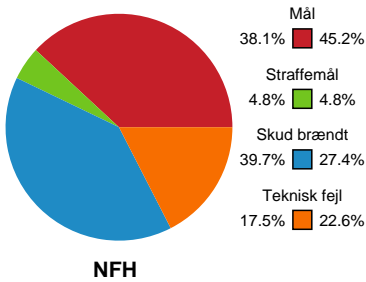

Angrebet sluttede med: