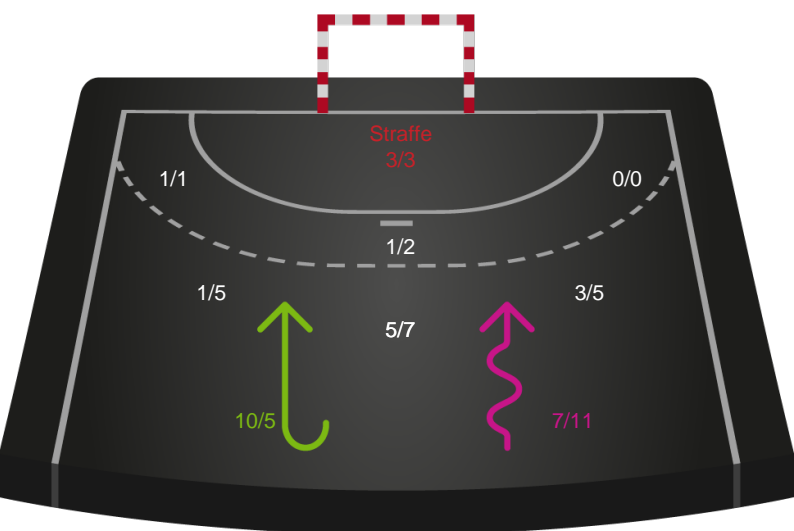

Odense Håndbold

Skuddiagram