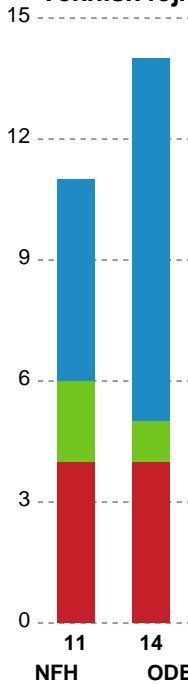

Odense Håndbold

Målmænd

Nr	Navn	Redn/Skud	Straffe-Redn/skud	Total Redn/Skud	Mål imod	Skud forbi	Skud stolpe	Assist	Mål	Bold erob.	Fejl aflv.	Regelbrud	2 min udvis.	MEP
16	Althea Reinhardt	12/35 34.29%	0/1 0%	12/36 33.33%	24	6	3	1	0	0	0	0	0	1.82
38	Yara ten Holte	0/0 0%	0/2 0%	0/2 0%	2	0	0	0	0	0	0	0	0	-0.22

Markspillere

Nr	Navn	Mål/Skud	Straffe-mål/skud	Total Mål/Skud	Assist	Tilkendt straffe	Forårsagede straffe	Rødt kort	Tabt bold	Bold erob.	Fejl aflv.	Regelbrud	2min udvis.	MEP
3	Maren Aardahl	0/0 0%	0/0 0%	0/0 0%	0	0	0	0	0	0	0	0	0	0
7	Viola Leuchter	3/6 50%	0/0 0%	3/6 50%	0	0	0	0	0	1	0	0	0	1.85
8	Helene Fauske	4/6 66.67%	0/0 0%	4/6 66.67%	1	1	1	0	0	0	3	2	1	0.99
9	Alicia Leck Buur Aluan	0/0 0%	0/0 0%	0/0 0%	0	0	0	0	0	0	0	0	0	0
11	Tina Abdulla	0/0 0%	0/0 0%	0/0 0%	0	0	0	0	0	0	0	0	0	0
20	Lysa Defo	0/0 0%	0/0 0%	0/0 0%	0	0	1	0	0	0	0	0	1	-0.18
22	Ragnhild Dahl	0/0 0%	3/3 100%	3/3 100%	0	0	0	0	0	0	0	0	0	1.35
23	Elma Halilcevic	6/8 75%	0/0 0%	6/8 75%	0	1	0	0	0	1	0	0	0	4.62
27	Louise Burgaard	0/0 0%	0/0 0%	0/0 0%	0	0	0	0	0	0	0	0	0	0
32	Mie Højlund	5/11 45.45%	0/0 0%	5/11 45.45%	2	0	1	0	0	0	1	0	1	2.12
33	Thale Rushfeldt Deila	8/10 80%	0/0 0%	8/10 80%	3	0	0	0	0	1	5	0	0	5.35
34	Andrea Aagot Hansen	0/0 0%	0/0 0%	0/0 0%	0	0	0	0	1	0	0	0	0	-0.35
44	Nikita Van Der Vliet	2/4 50%	0/0 0%	2/4 50%	1	1	0	0	0	0	0	1	0	1.07

Fordeling af mål og skud

Nykøbing F. Håndboldklub - Odense Håndbold - 27-31 (14-15)

332282 / 21.05.2026, 18.30 / SPAR NORD Boxen / Bambuni Kvindeligaen - Semifinale 2

Logget af: Anne-Marie Paasch Almar, Morten Larsen

Angrebet sluttede med:

Skuddene endte med:

Teknisk fejl

2 min

Assist

Målforskel i løbet af kampen

Shotplot for Første halvleg

Nykøbing F. Håndboldklub - Odense Håndbold - 27-31 (14-15)