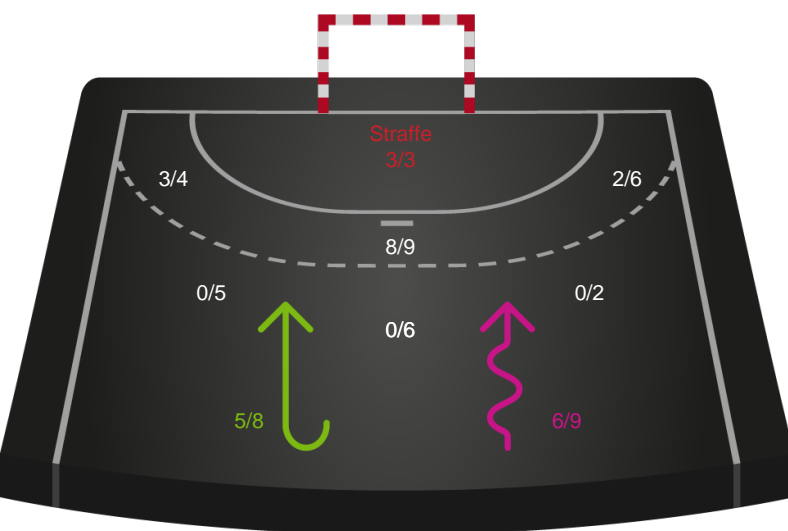

Nykøbing F. Håndboldklub

Skuddiagram