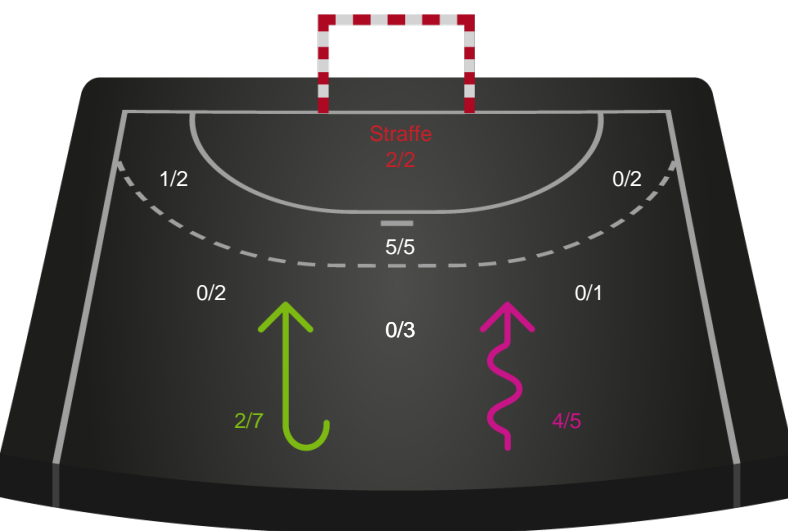

Nykøbing F. Håndboldklub

Skuddiagram