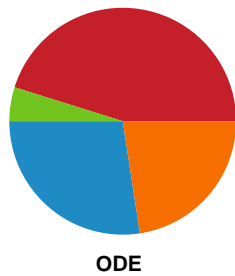

Angrebet sluttede med: