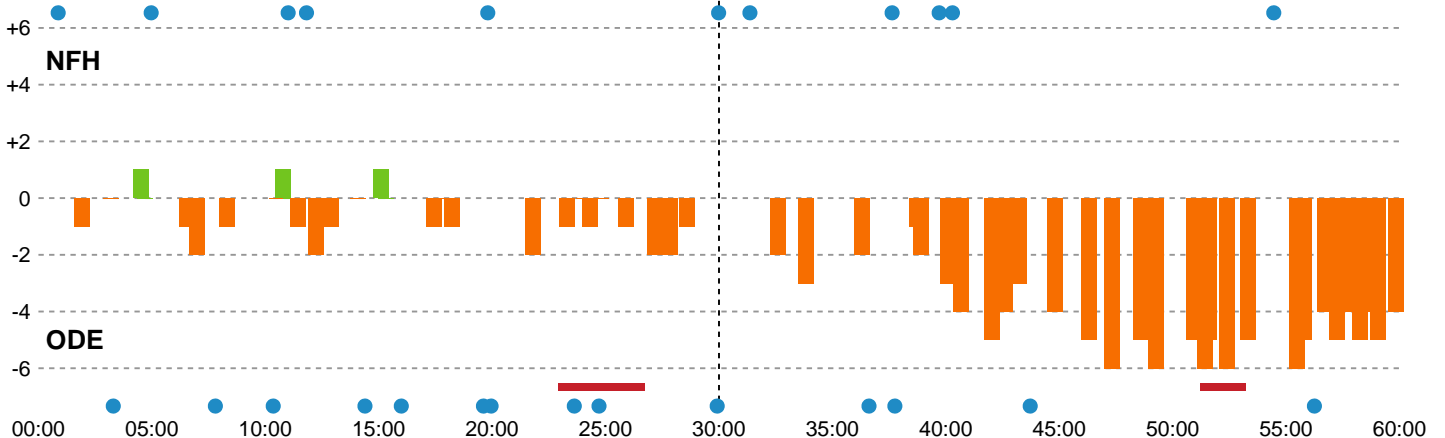

Fordeling af mål og skud

Nykøbing F. Håndboldklub - Odense Håndbold - 27-31 (14-15)

332282 / 21.05.2026, 18.30 / SPAR NORD Boxen / Bambuni Kvindeligaen - Semifinale 2

Logget af: Anne-Marie Paasch Almar, Morten Larsen

Angrebet sluttede med:

Skuddene endte med:

Teknisk fejl

2 min

Assist

Målforskel i løbet af kampen

Shotplot for Første halvleg

Nykøbing F. Håndboldklub - Odense Håndbold - 27-31 (14-15)