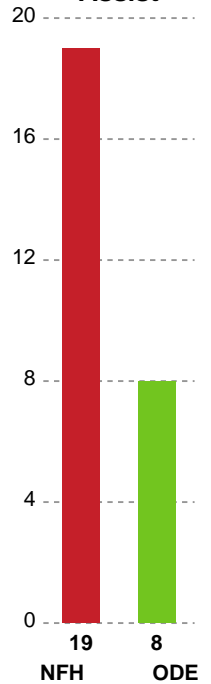

Fordeling af mål og skud

Nykøbing F. Håndboldklub - Odense Håndbold - 27-31 (14-15)

332282 / 21.05.2026, 18.30 / SPAR NORD Boxen / Bambuni Kvindeligaen - Semifinale 2

Logget af: Anne-Marie Paasch Almar, Morten Larsen

Angrebet sluttede med:

Skuddene endte med:

Teknisk fejl

2 min

Assist

Målforskel i løbet af kampen

Shotplot for Første halvleg

Nykøbing F. Håndboldklub - Odense Håndbold - 27-31 (14-15)