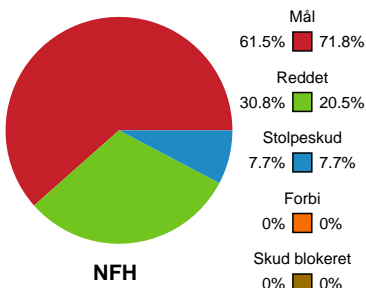

Markspillere

Nr	Navn	Mål/Skud	Straffe-mål/skud	Total Mål/Skud	Assist	Tilkendt straffe	Forårsagede straffe	Rødt kort	Tabt bold	Bold erob.	Fejl aflv.	Regelbrud	2min udvis.	MEP
3	Maren Aardahl	0/0 0%	0/0 0%	0/0 0%	0	0	0	0	0	0	0	0	0	0
7	Viola Leuchter	3/6 50%	0/0 0%	3/6 50%	0	0	0	0	0	1	0	0	0	1.85
8	Helene Fauske	4/6 66.67%	0/0 0%	4/6 66.67%	1	1	1	0	0	0	3	2	1	0.99
9	Alicia Leck Buur Aluan	0/0 0%	0/0 0%	0/0 0%	0	0	0	0	0	0	0	0	0	0
11	Tina Abdulla	0/0 0%	0/0 0%	0/0 0%	0	0	0	0	0	0	0	0	0	0
20	Lysa Defo	0/0 0%	0/0 0%	0/0 0%	0	0	1	0	0	0	0	0	1	-0.18
22	Ragnhild Dahl	0/0 0%	3/3 100%	3/3 100%	0	0	0	0	0	0	0	0	0	1.35
23	Elma Halilcevic	6/8 75%	0/0 0%	6/8 75%	0	1	0	0	0	1	0	0	0	4.62
27	Louise Burgaard	0/0 0%	0/0 0%	0/0 0%	0	0	0	0	0	0	0	0	0	0
32	Mie Højlund	5/11 45.45%	0/0 0%	5/11 45.45%	2	0	1	0	0	0	1	0	1	2.12
33	Thale Rushfeldt Deila	8/10 80%	0/0 0%	8/10 80%	3	0	0	0	0	1	5	0	0	5.35
34	Andrea Aagot Hansen	0/0 0%	0/0 0%	0/0 0%	0	0	0	0	1	0	0	0	0	-0.35
44	Nikita Van Der Vliet	2/4 50%	0/0 0%	2/4 50%	1	1	0	0	0	0	0	1	0	1.07

Fordeling af mål og skud

Nykøbing F. Håndboldklub - Odense Håndbold - 27-31 (14-15)

332282 / 21.05.2026, 18.30 / SPAR NORD Boxen / Bambuni Kvindeligaen - Semifinale 2

Logget af: Anne-Marie Paasch Almar, Morten Larsen

Angrebet sluttede med:

Skuddene endte med:

Teknisk fejl

2 min

Assist

Målforskel i løbet af kampen

Shotplot for Første halvleg

Nykøbing F. Håndboldklub - Odense Håndbold - 27-31 (14-15)