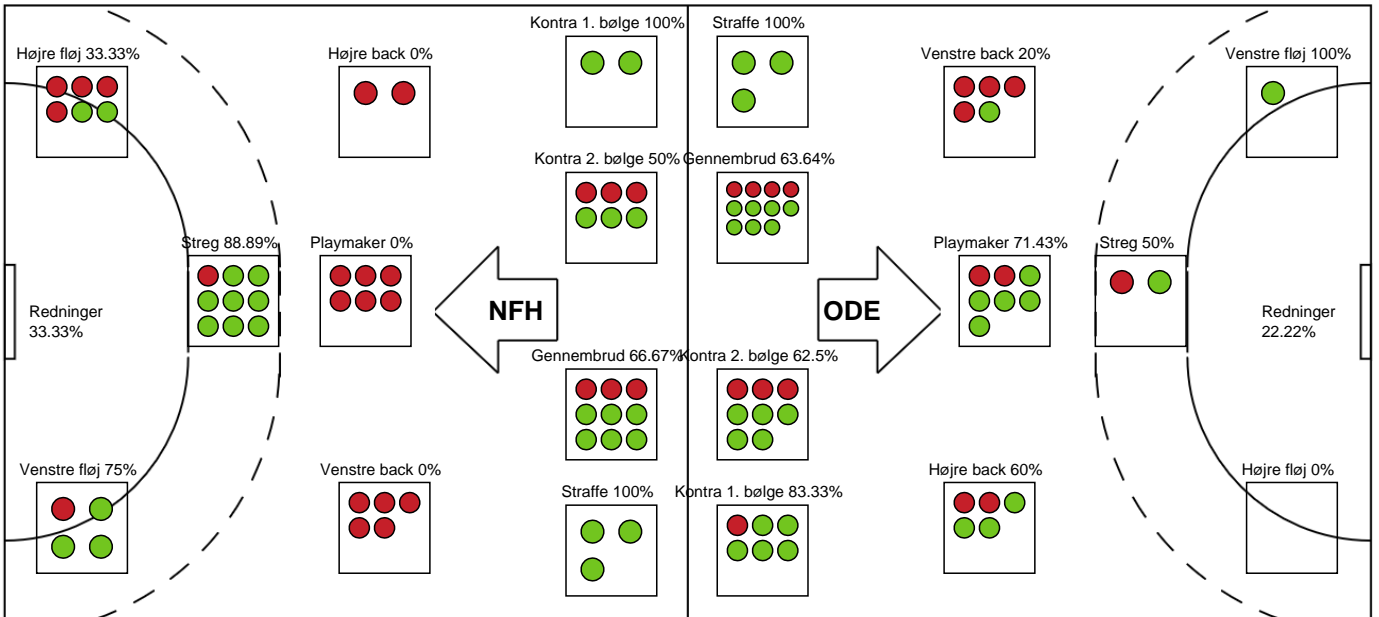

Odense Håndbold

Målmænd

Nr	Navn	Redn/Skud	Straffe-Redn/skud	Total Redn/Skud	Mål imod	Skud forbi	Skud stolpe	Assist	Mål	Bold erob.	Fejl aflv.	Regelbrud	2 min udvis.	MEP
16	Althea Reinhardt	12/35 34.29%	0/1 0%	12/36 33.33%	24	6	3	1	0	0	0	0	0	1.82
38	Yara ten Holte	0/0 0%	0/2 0%	0/2 0%	2	0	0	0	0	0	0	0	0	-0.22

Markspillere

Nr	Navn	Mål/Skud	Straffe-mål/skud	Total Mål/Skud	Assist	Tilkendt straffe	Forårsagede straffe	Rødt kort	Tabt bold	Bold erob.	Fejl aflv.	Regelbrud	2min udvis.	MEP
3	Maren Aardahl	0/0 0%	0/0 0%	0/0 0%	0	0	0	0	0	0	0	0	0	0
7	Viola Leuchter	3/6 50%	0/0 0%	3/6 50%	0	0	0	0	0	1	0	0	0	1.85
8	Helene Fauske	4/6 66.67%	0/0 0%	4/6 66.67%	1	1	1	0	0	0	3	2	1	0.99
9	Alicia Leck Buur Aluan	0/0 0%	0/0 0%	0/0 0%	0	0	0	0	0	0	0	0	0	0
11	Tina Abdulla	0/0 0%	0/0 0%	0/0 0%	0	0	0	0	0	0	0	0	0	0
20	Lysa Defo	0/0 0%	0/0 0%	0/0 0%	0	0	1	0	0	0	0	0	1	-0.18
22	Ragnhild Dahl	0/0 0%	3/3 100%	3/3 100%	0	0	0	0	0	0	0	0	0	1.35
23	Elma Halilcevic	6/8 75%	0/0 0%	6/8 75%	0	1	0	0	0	1	0	0	0	4.62
27	Louise Burgaard	0/0 0%	0/0 0%	0/0 0%	0	0	0	0	0	0	0	0	0	0
32	Mie Højlund	5/11 45.45%	0/0 0%	5/11 45.45%	2	0	1	0	0	0	1	0	1	2.12
33	Thale Rushfeldt Deila	8/10 80%	0/0 0%	8/10 80%	3	0	0	0	0	1	5	0	0	5.35
34	Andrea Aagot Hansen	0/0 0%	0/0 0%	0/0 0%	0	0	0	0	1	0	0	0	0	-0.35
44	Nikita Van Der Vliet	2/4 50%	0/0 0%	2/4 50%	1	1	0	0	0	0	0	1	0	1.07

Fordeling af mål og skud

Nykøbing F. Håndboldklub - Odense Håndbold - 27-31 (14-15)

332282 / 21.05.2026, 18.30 / SPAR NORD Boxen / Bambuni Kvindeligaen - Semifinale 2

Logget af: Anne-Marie Paasch Almar, Morten Larsen