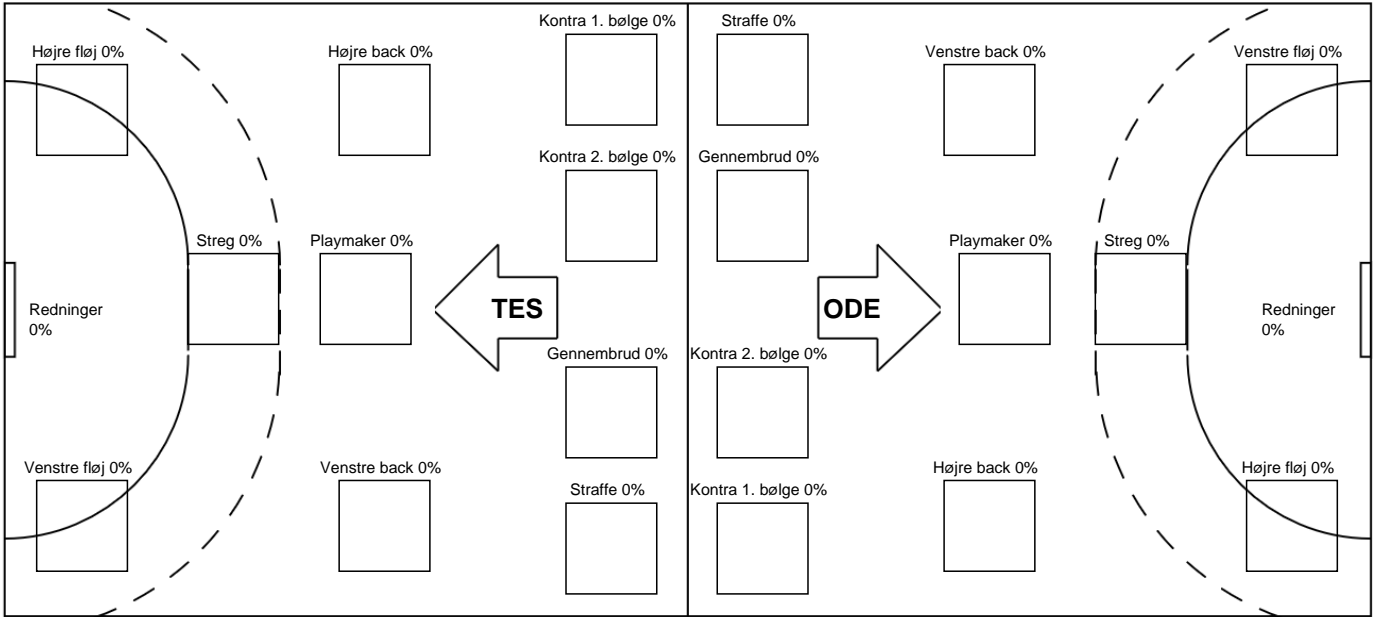

Fordeling af mål og skud

Team Esbjerg - Odense Håndbold - 0-0 (0-0)

341533 / 23.08.2026, 13.30 / Arena, Randers Multi Hal1 / Bambuni Super Cup Kvinder - Super Cup Kvinder

Angrebet sluttede med:

Teknisk fejl