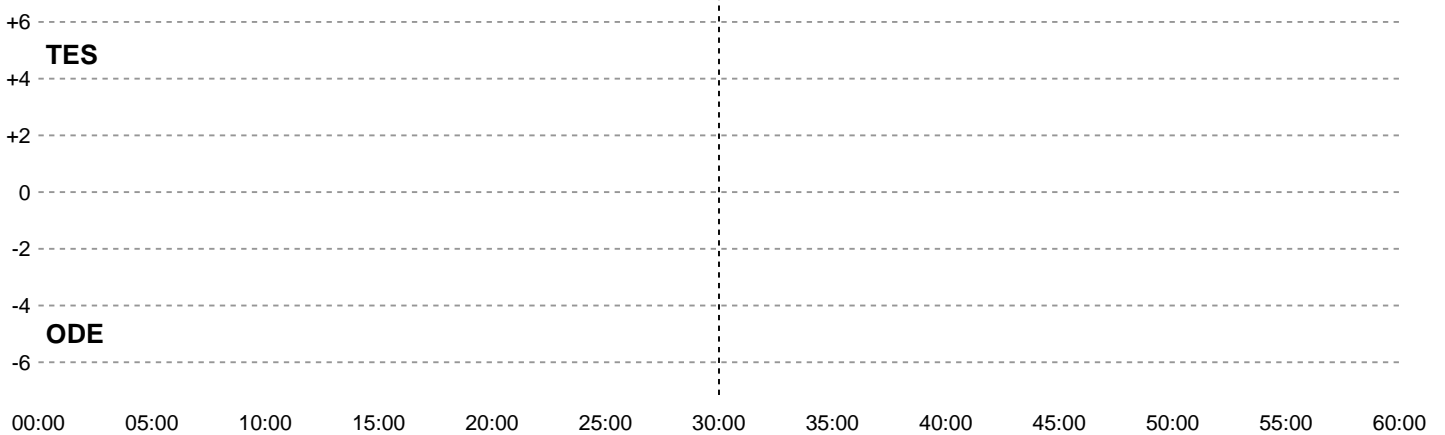

Målforskel i løbet af kampen

Shotplot for Første halvleg

Team Esbjerg - Odense Håndbold - 0-0 (0-0)

341533 / 23.08.2026, 13.30 / Arena, Randers Multi Hal1 / Bambuni Super Cup Kvinder - Super Cup Kvinder

Team Esbjerg