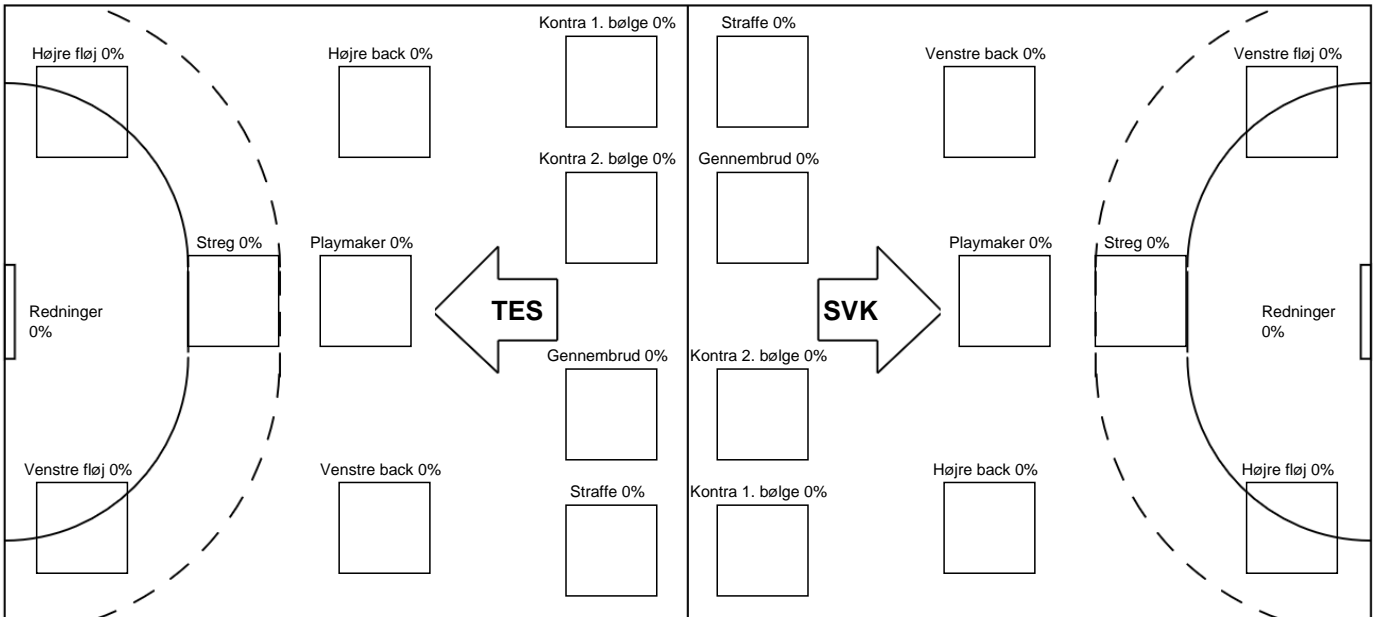

Fordeling af mål og skud

Team Esbjerg - Silkeborg-Voel KFUM - 0-0 (0-0)

345199 / 01.11.2026, 14.00 / Blue Water Dokken / Bambuni Kvindeligaen - Grundspil

Angrebet sluttede med:

Teknisk fejl 2 min Assist

Skuddene endte med: