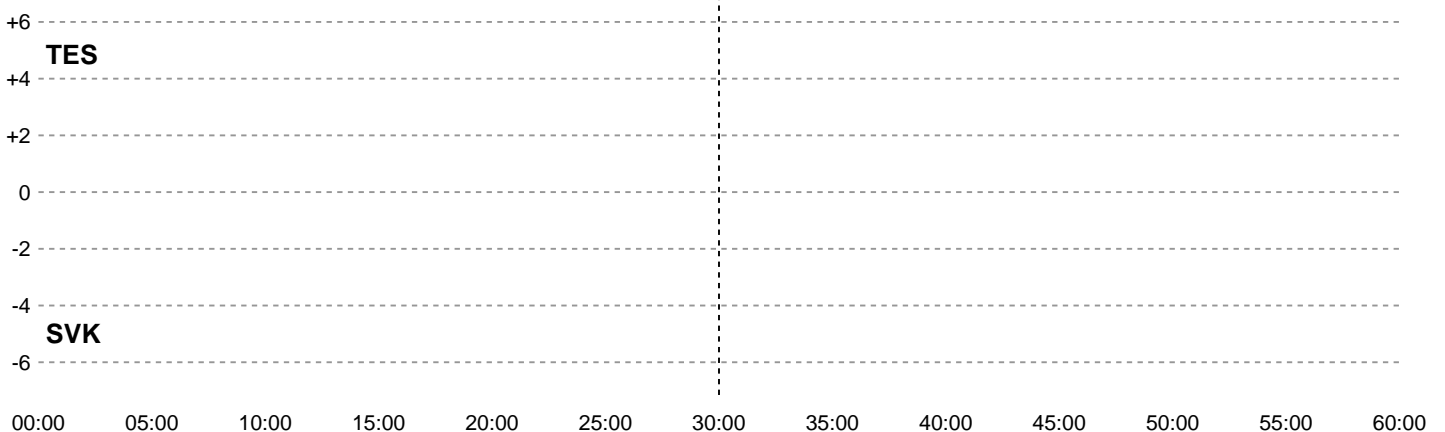

Fordeling af mål og skud

Team Esbjerg - Silkeborg-Voel KFUM - 0-0 (0-0)

345199 / 01.11.2026, 14.00 / Blue Water Dokken / Bambuni Kvindeligaen - Grundspil

Angrebet sluttede med:

Teknisk fejl 2 min Assist

Skuddene endte med:

Målforskel i løbet af kampen

Shotplot for Første halvleg

Team Esbjerg - Silkeborg-Voel KFUM - 0-0 (0-0)

345199 / 01.11.2026, 14.00 / Blue Water Dokken / Bambuni Kvindeligaen - Grundspil

Team Esbjerg

Redningsdiagram