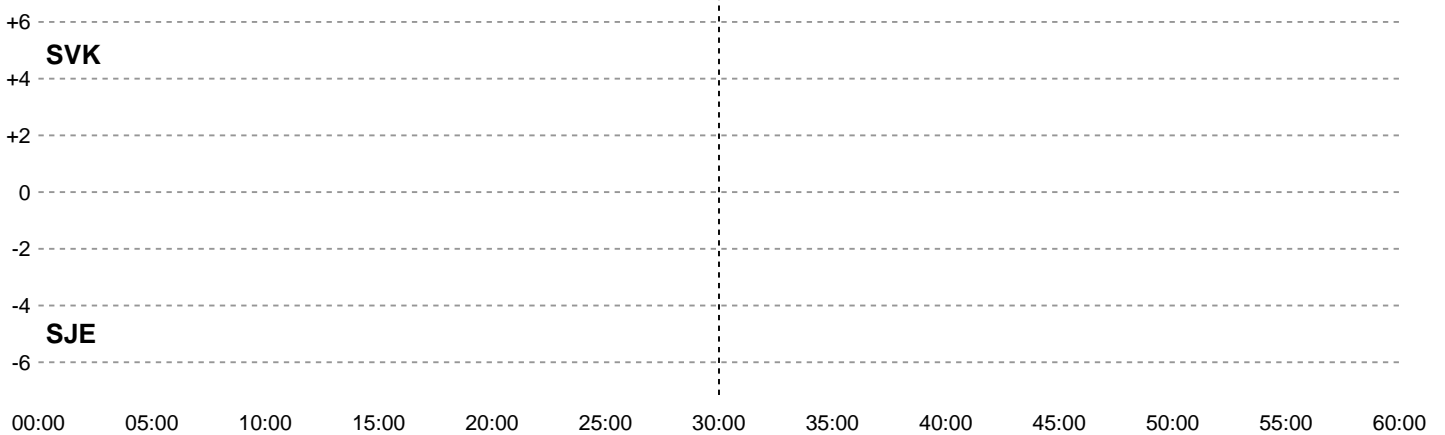

Fordeling af mål og skud

Silkeborg-Voel KFUM - Sønderjyske Kvindehåndbold - 0-0 (0-0)

345258 / 27.01.2027, 18.30 / JYSK Arena A / Bambuni Kvindeligaen - Grundspil

Angrebet sluttede med:

Teknisk fejl	2 min	Assist
5	5	5
4	4	4
3	3	3
2	2	2
1	1	1
0	0	0

Skuddene endte med:

SVK	SJE	SVK	SJE	SVK	SJE
0	0	0	0	0	0

■ Regelbrud ■ Tabt bold ■ Fejlaflevering
● = Tekniske fejl — = 2 min

Målforskel i løbet af kampen

Shotplot for Første halvleg

Silkeborg-Voel KFUM - Sønderjyske Kvindehåndbold - 0-0 (0-0)