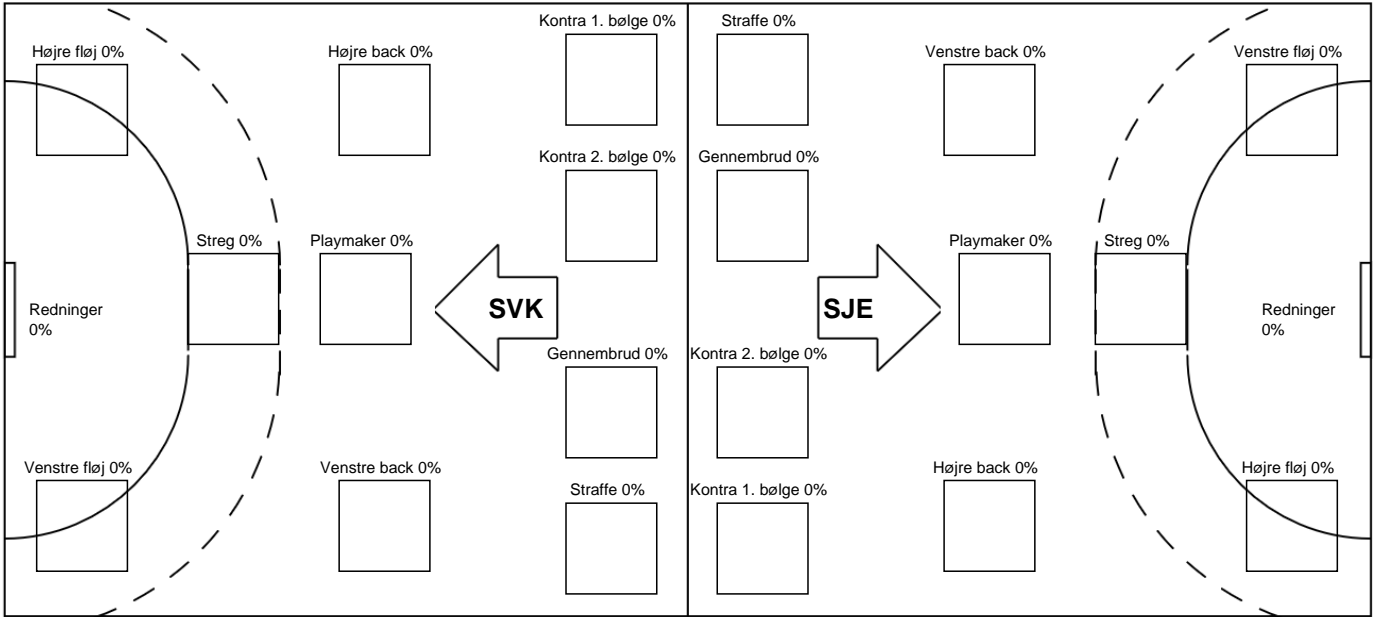

Fordeling af mål og skud

Silkeborg-Voel KFUM - Sønderjyske Kvindehåndbold - 0-0 (0-0)

345258 / 27.01.2027, 18.30 / JYSK Arena A / Bambuni Kvindeligaen - Grundspil

Angrebet sluttede med:

Teknisk fejl	2 min	Assist
5	5	5
4	4	4
3	3	3
2	2	2
1	1	1
0	0	0