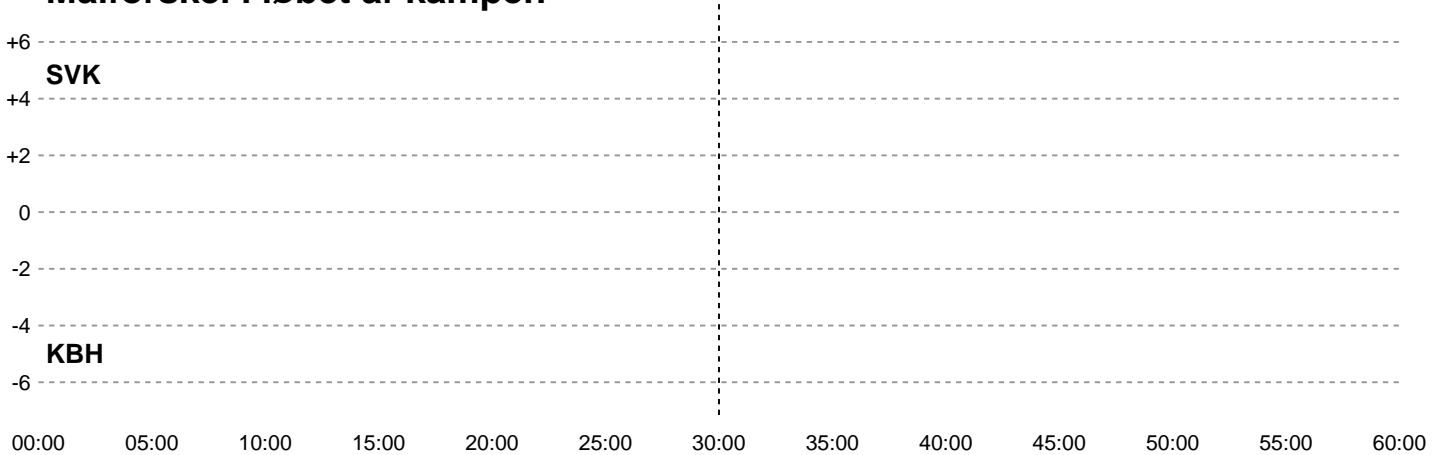

Målforskel i løbet af kampen