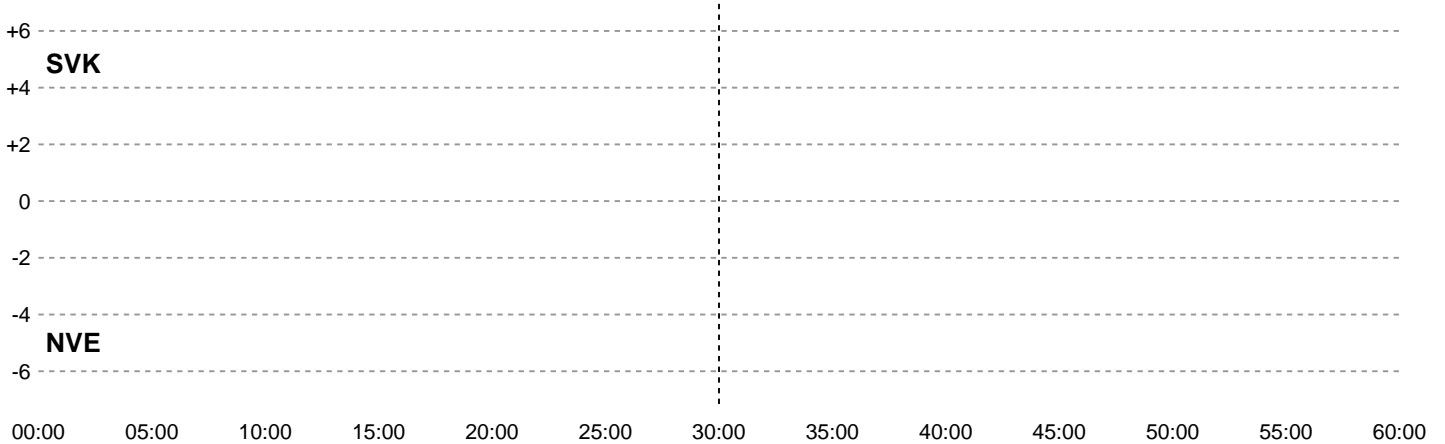

Fordeling af mål og skud

Silkeborg-Voel KFUM - Nordvestjysk Elite - 0-0 (0-0)

345147 / 26.08.2026, 18.30 / JYSK Arena A / Bambuni Kvindeligaen - Grundspil

Angrebet sluttede med:

	Teknisk fejl	2 min	Assist
5	5	5	5
4	4	4	4
3	3	3	3
2	2	2	2
1	1	1	1
0	0	0	0

Skuddene endte med:

SVK	NVE	SVK	NVE	SVK	NVE
0	0	0	0	0	0

■ Regelbrud ■ Tabt bold ■ Fejlaflevering
● = Tekniske fejl — = 2 min

Målforskel i løbet af kampen

Shotplot for Første halvleg

Silkeborg-Voel KFUM - Nordvestjysk Elite - 0-0 (0-0)