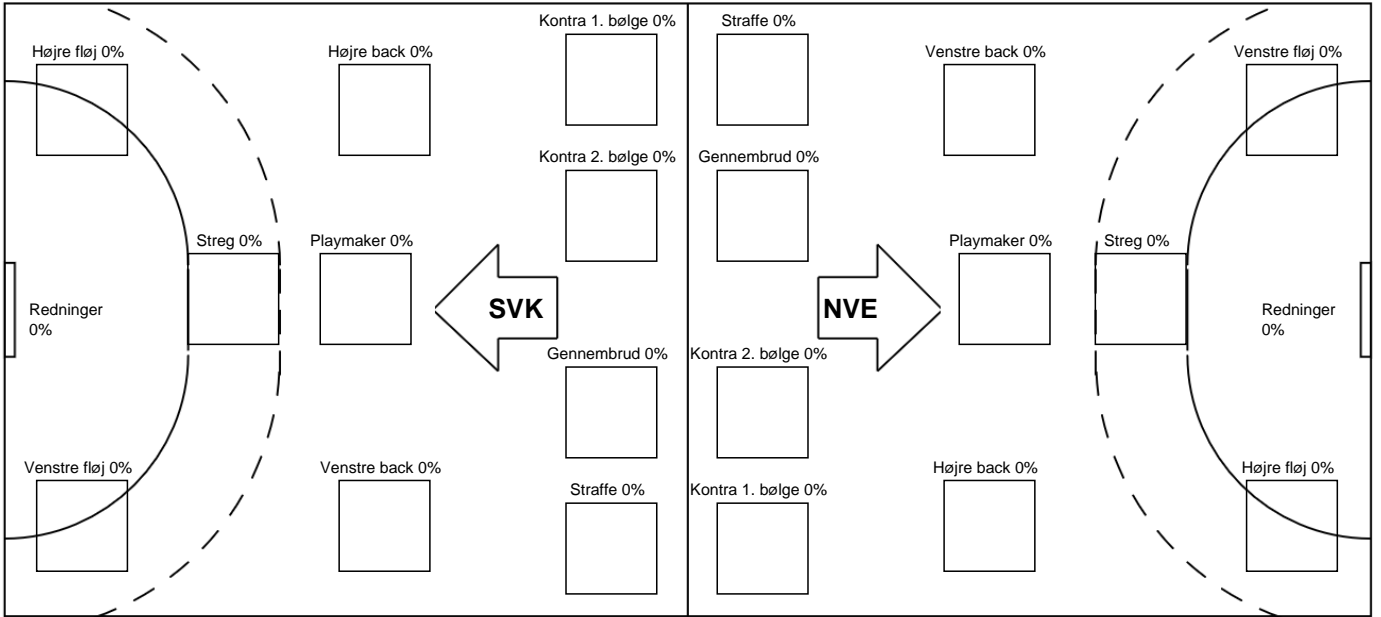

Fordeling af mål og skud

Silkeborg-Voel KFUM - Nordvestjysk Elite - 0-0 (0-0)

345147 / 26.08.2026, 18.30 / JYSK Arena A / Bambuni Kvindeligaen - Grundspil

Angrebet sluttede med:

	Teknisk fejl	2 min	Assist
5	5	5	5
4	4	4	4
3	3	3	3
2	2	2	2
1	1	1	1
0	0	0	0