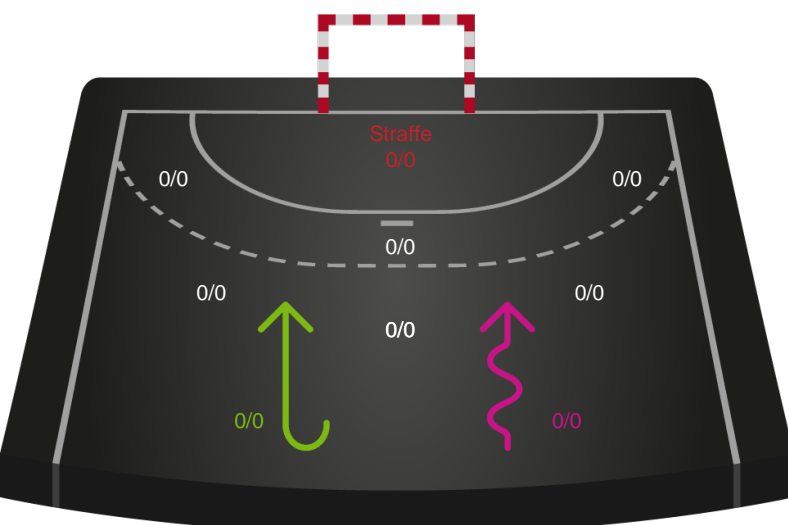

Silkeborg-Voel KFUM

Skuddiagram