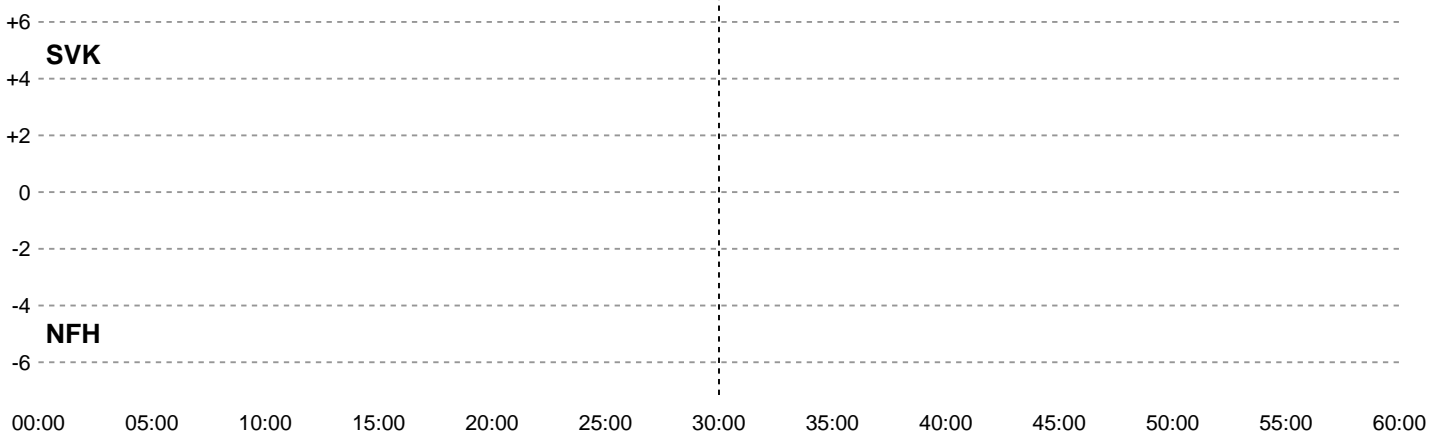

Fordeling af mål og skud

Silkeborg-Voel KFUM - Nykøbing F. Håndboldklub - 0-0 (0-0)

345225 / 22.11.2026, 14.00 / JYSK Arena A / Bambuni Kvindeligaen - Grundspil

Angrebet sluttede med:

Teknisk fejl	2 min	Assist
5	5	5
4	4	4
3	3	3
2	2	2
1	1	1
0	0	0

Skuddene endte med:

SVK	NFH	SVK	NFH	SVK	NFH
0	0	0	0	0	0

■ Regelbrud ■ Tabt bold ■ Fejlaflevering
● = Tekniske fejl — = 2 min

Målforskel i løbet af kampen

Shotplot for Første halvleg

Silkeborg-Voel KFUM - Nykøbing F. Håndboldklub - 0-0 (0-0)