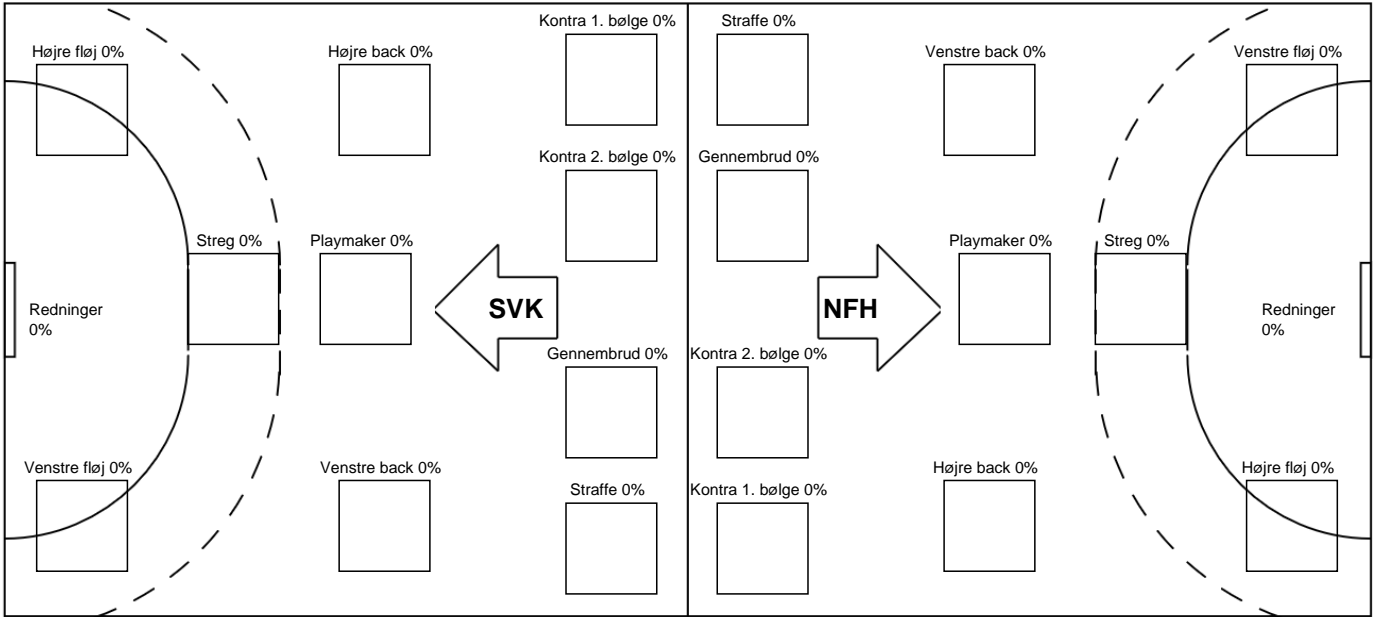

Markspillere

Nr	Navn	Mål/Skud	Straffe-mål/skud	Total Mål/Skud	Assist	Tilkendt straffe	Forårsagede straffe	Rødt kort	Tabt bold	Bold erob.	Fejl afv.	Regelbrud	2min udvis.	MEP
----	------	----------	------------------	----------------	--------	------------------	---------------------	-----------	-----------	------------	-----------	-----------	-------------	-----

Fordeling af mål og skud

Silkeborg-Voel KFUM - Nykøbing F. Håndboldklub - 0-0 (0-0)

345225 / 22.11.2026, 14.00 / JYSK Arena A / Bambuni Kvindeligaen - Grundspil

Angrebet sluttede med:

Teknisk fejl	2 min	Assist
5	5	5
4	4	4
3	3	3
2	2	2
1	1	1
0	0	0

Skuddene endte med:

SVK	NFH	SVK	NFH	SVK	NFH
0	0	0	0	0	0

■ Regelbrud ■ Tabt bold ■ Fejlaflevering
● = Tekniske fejl — = 2 min

Målforskel i løbet af kampen

Shotplot for Første halvleg

Silkeborg-Voel KFUM - Nykøbing F. Håndboldklub - 0-0 (0-0)