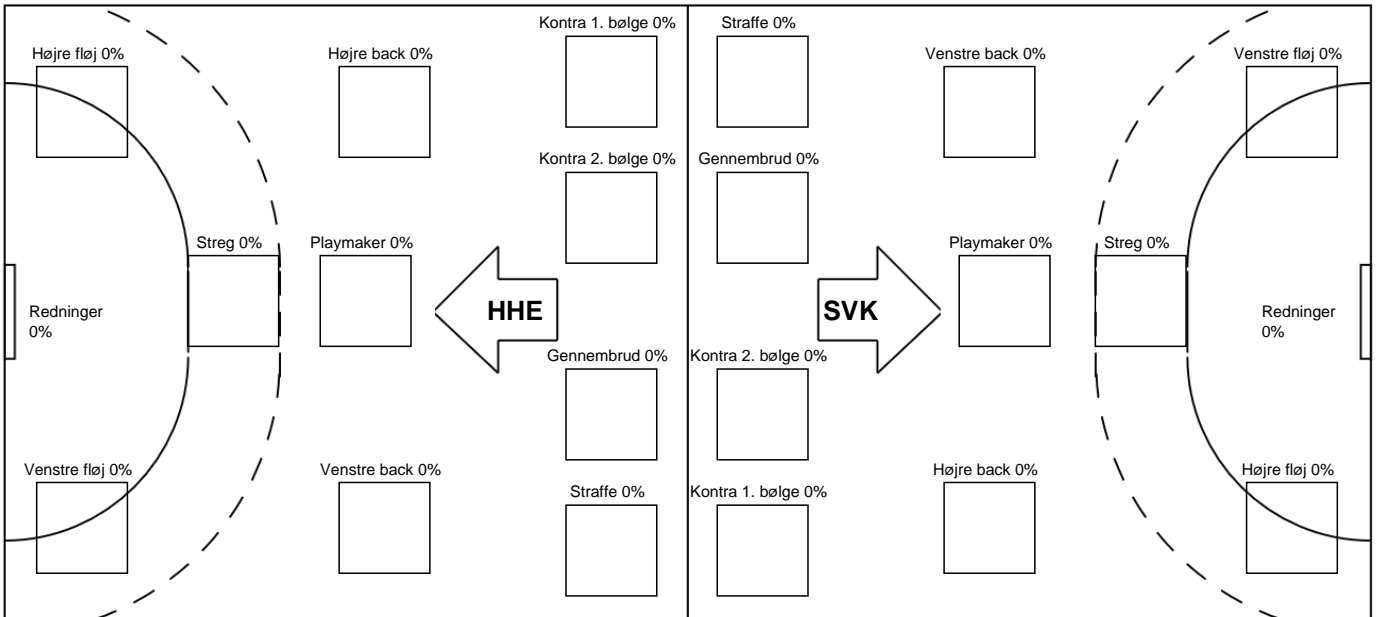

Fordeling af mål og skud

Horsens Håndbold Elite - Silkeborg-Voel KFUM - 0-0 (0-0)

345280 / 10.02.2027, 19.00 / Forum Horsens 1 / Bambuni Kvindeligaen - Grundspil

Angrebet sluttede med:

	Teknisk fejl	2 min	Assist
5	5	5	5
4	4	4	4
3	3	3	3
2	2	2	2
1	1	1	1
0	0	0	0

Skuddene endte med:

HHE	SVK	HHE	SVK	HHE	SVK
0	0	0	0	0	0

■ Regelbrud
■ Tabt bold
■ Fejlaflevering
● = Tekniske fejl ■ = 2 min

Målforskel i løbet af kampen

Shotplot for Første halvleg

Horsens Håndbold Elite - Silkeborg-Voel KFUM - 0-0 (0-0)