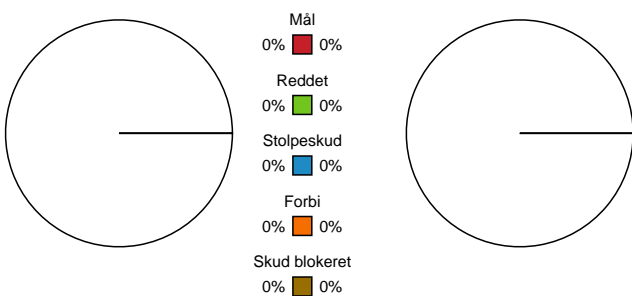

Fordeling af mål og skud

Horsens Håndbold Elite - Silkeborg-Voel KFUM - 0-0 (0-0)

345280 / 10.02.2027, 19.00 / Forum Horsens 1 / Bambuni Kvindeligaen - Grundspil

Angrebet sluttede med:

	Teknisk fejl	2 min	Assist
5	5	5	5
4	4	4	4
3	3	3	3
2	2	2	2
1	1	1	1
0	0	0	0

Skuddene endte med:

HHE	SVK	HHE	SVK	HHE	SVK
0	0	0	0	0	0

■ Regelbrud
■ Tabt bold
■ Fejlaflevering
● = Tekniske fejl ■ = 2 min

Målforskel i løbet af kampen

Shotplot for Første halvleg

Horsens Håndbold Elite - Silkeborg-Voel KFUM - 0-0 (0-0)