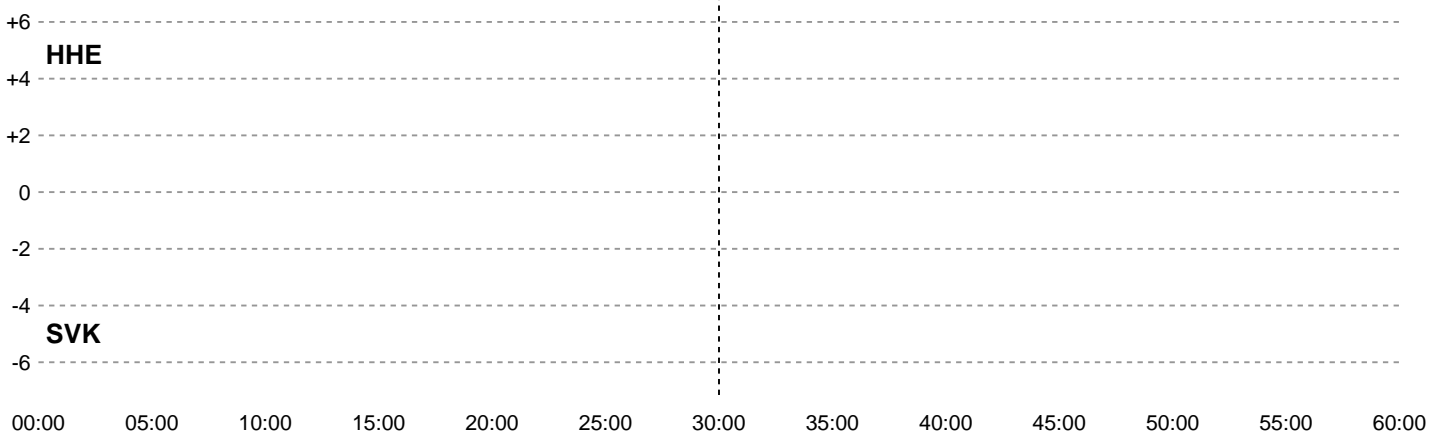

Fordeling af mål og skud

Horsens Håndbold Elite - Silkeborg-Voel KFUM - 0-0 (0-0)

345280 / 10.02.2027, 19.00 / Forum Horsens 1 / Bambuni Kvindeligaen - Grundspil

Angrebet sluttede med:

	Teknisk fejl	2 min	Assist
5	5	5	5
4	4	4	4
3	3	3	3
2	2	2	2
1	1	1	1
0	0	0	0

Skuddene endte med:

HHE	SVK	HHE	SVK	HHE	SVK
0	0	0	0	0	0

■ Regelbrud
■ Tabt bold
■ Fejlaflevering
● = Tekniske fejl ■ = 2 min

Målforskel i løbet af kampen

Shotplot for Første halvleg

Horsens Håndbold Elite - Silkeborg-Voel KFUM - 0-0 (0-0)