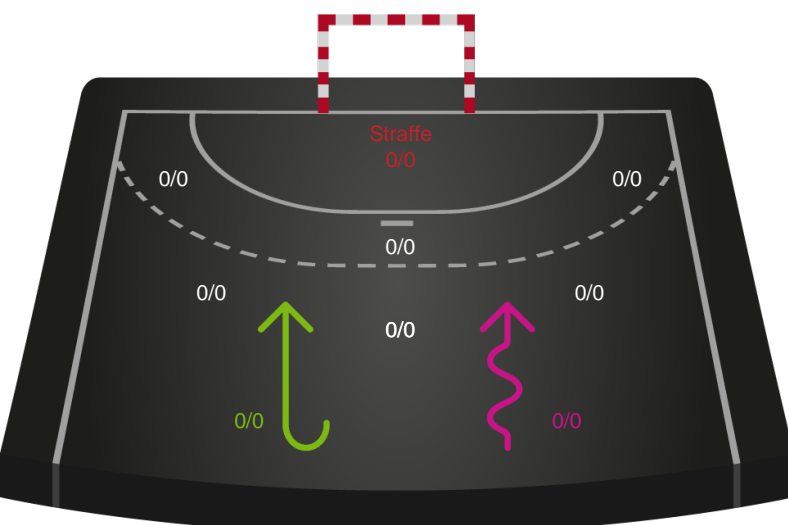

Horsens Håndbold Elite

Skuddiagram