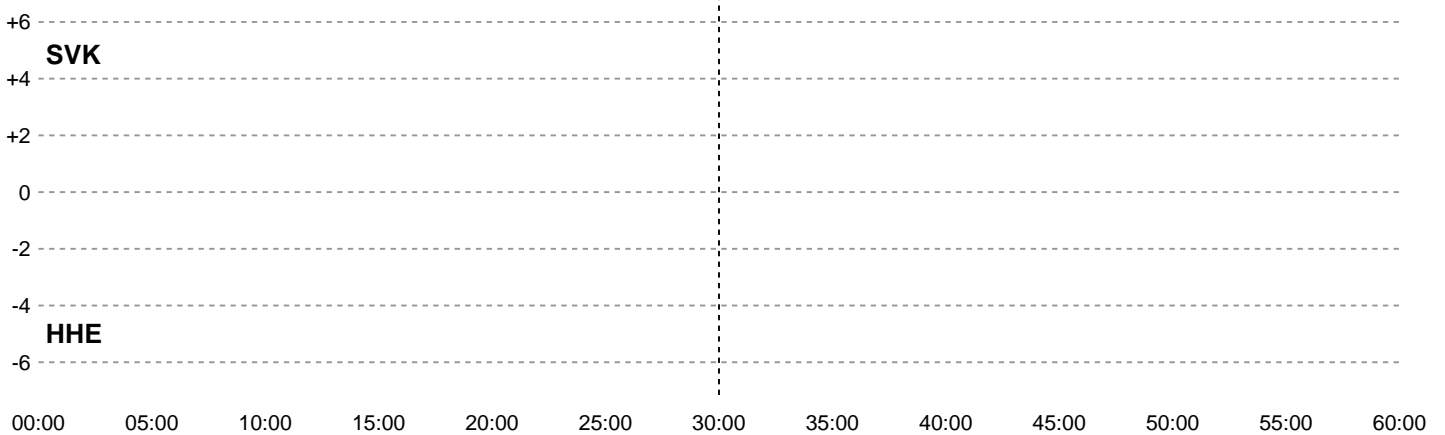

Fordeling af mål og skud

Silkeborg-Voel KFUM - Horsens Håndbold Elite - 0-0 (0-0)

345186 / 14.10.2026, 18.30 / JYSK Arena A / Bambuni Kvindeligaen - Grundspil

Angrebet sluttede med:

	Teknisk fejl	2 min	Assist
5	5	5	5
4	4	4	4
3	3	3	3
2	2	2	2
1	1	1	1
0	0	0	0

Skuddene endte med:

SVK	HHE	SVK	HHE	SVK	HHE
0	0	0	0	0	0

■ Regelbrud ■ Tabt bold ■ Fejlaflevering
● = Tekniske fejl — = 2 min

Målforskel i løbet af kampen

Shotplot for Første halvleg

Silkeborg-Voel KFUM - Horsens Håndbold Elite - 0-0 (0-0)