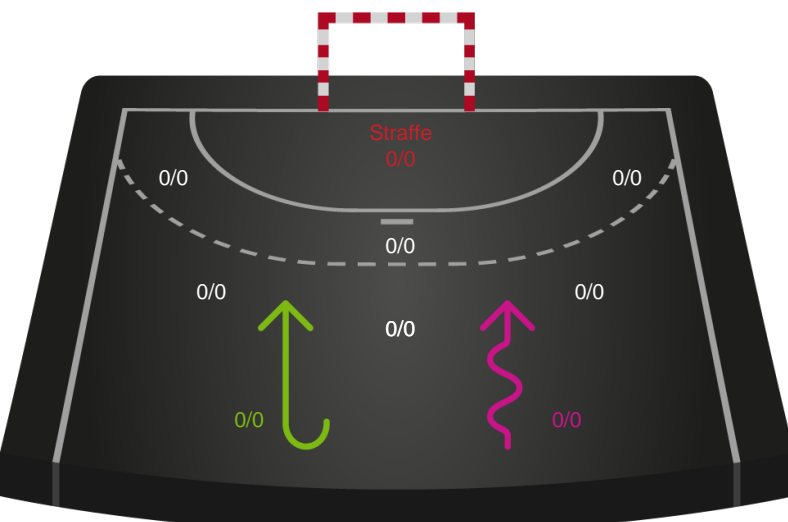

Shotplot for Første halvleg

Silkeborg-Voel KFUM - Horsens Håndbold Elite - 0-0 (0-0)

345186 / 14.10.2026, 18.30 / JYSK Arena A / Bambuni Kvindeligaen - Grundspil

Silkeborg-Voel KFUM

Redningsdiagram