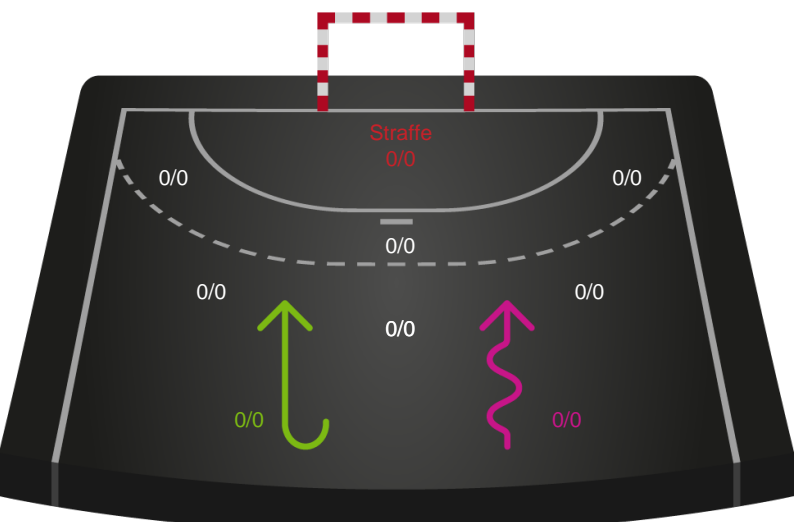

Horsens Håndbold Elite

Redningsdiagram