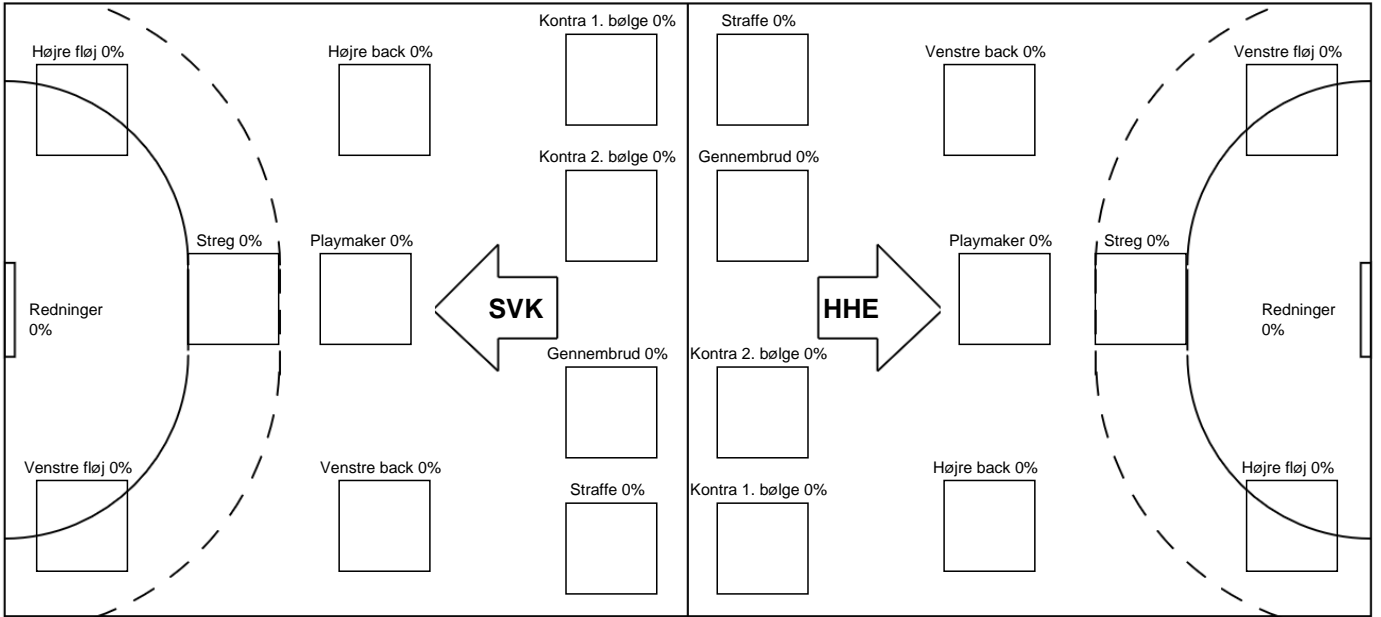

Fordeling af mål og skud

Silkeborg-Voel KFUM - Horsens Håndbold Elite - 0-0 (0-0)

345186 / 14.10.2026, 18.30 / JYSK Arena A / Bambuni Kvindeligaen - Grundspil

Angrebet sluttede med:

	Teknisk fejl	2 min	Assist
5	5	5	5
4	4	4	4
3	3	3	3
2	2	2	2
1	1	1	1
0	0	0	0