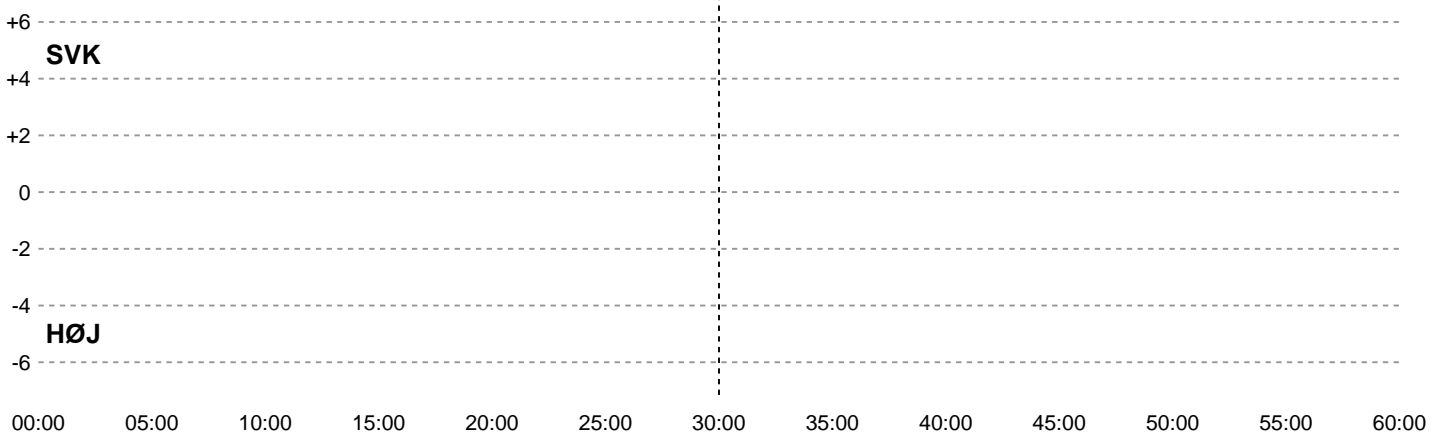

Målforskel i løbet af kampen