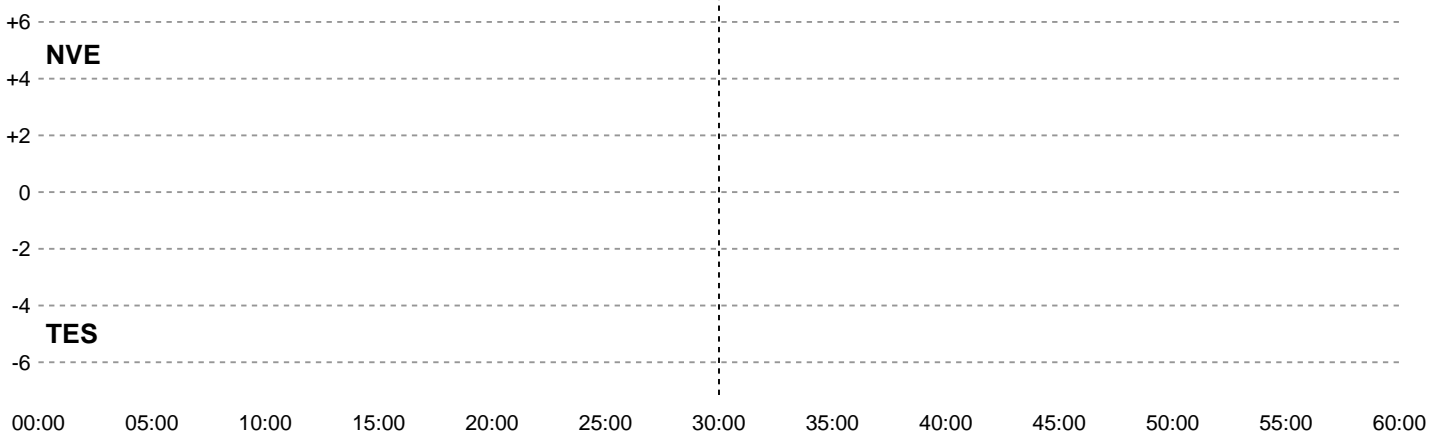

Målforskel i løbet af kampen