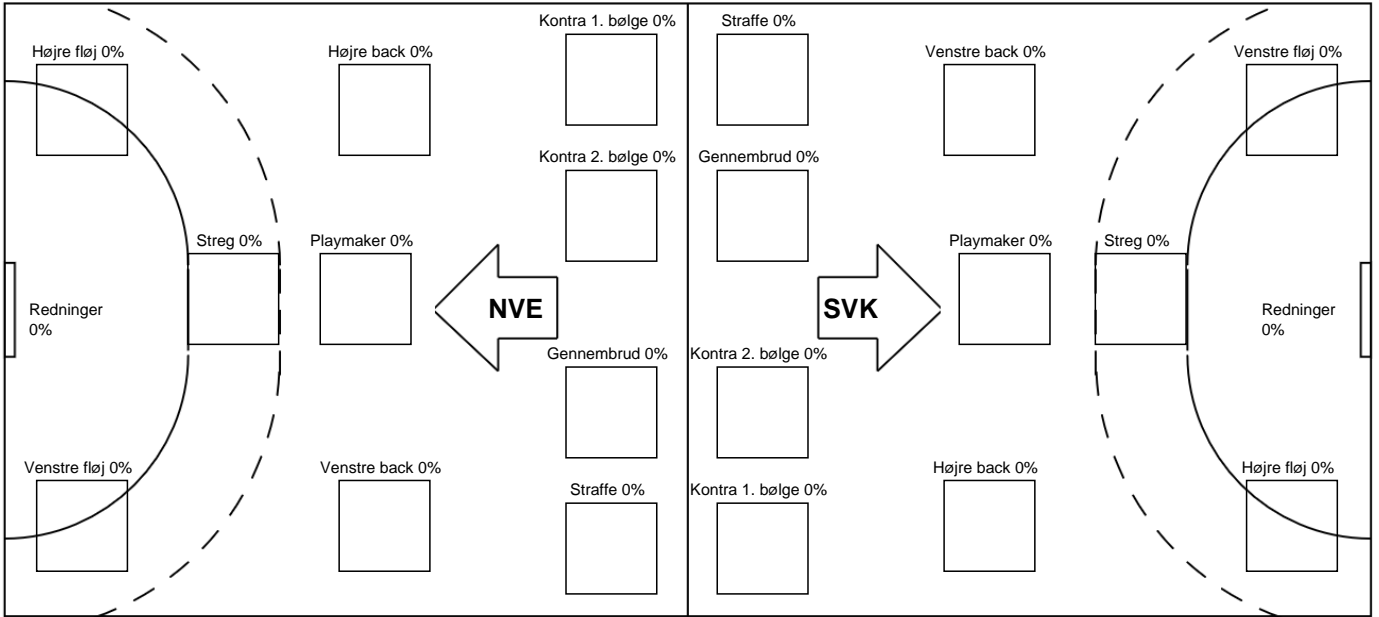

# Fordeling af mål og skud

Nordvestjysk Elite - Silkeborg-Voel KFUM - 0-0 (0-0)

345238 / 09.01.2027, 15.00 / Gråkjær Arena Holstebro / Bambuni Kvindeligaen - Grundspil