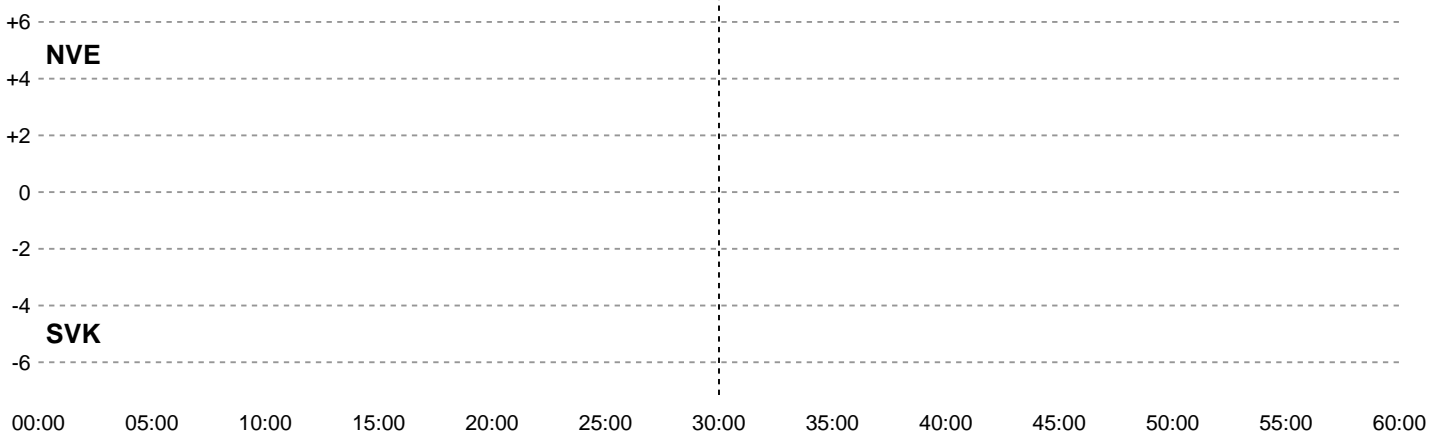

Målforskel i løbet af kampen