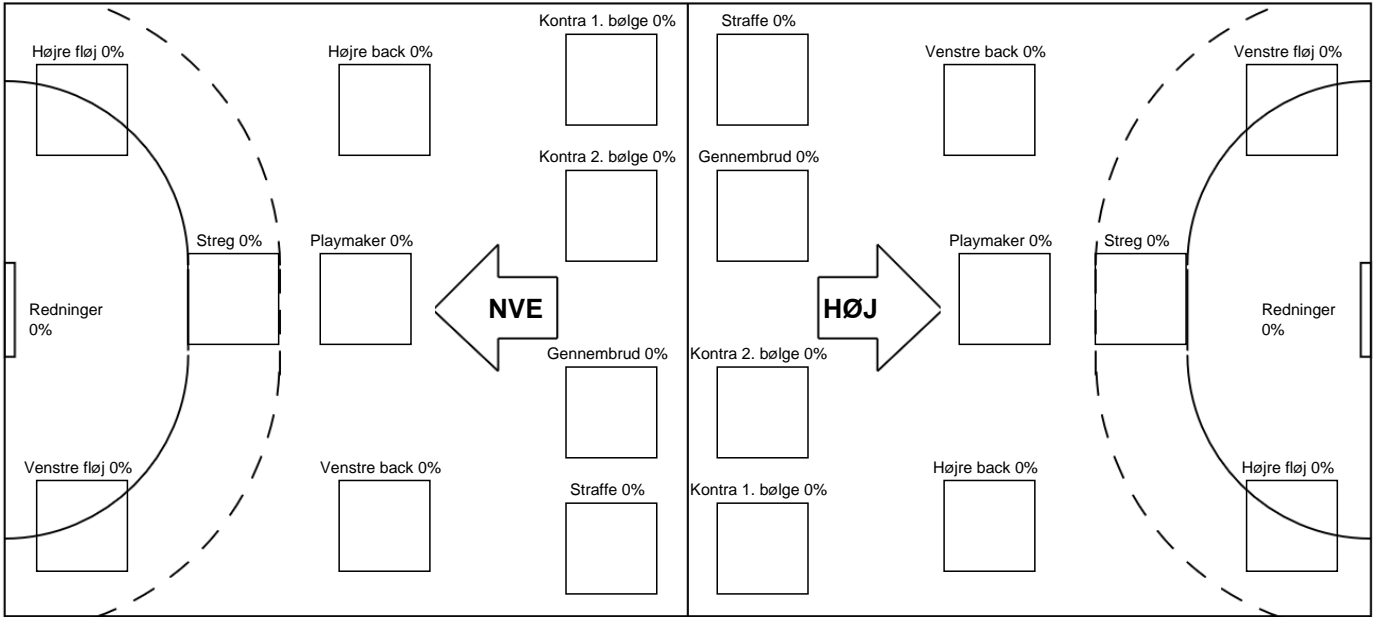

Fordeling af mål og skud

Nordvestjysk Elite - HØJ Elite Kvinder - 0-0 (0-0)

345205 / 05.11.2026, 19.00 / Gråkjær Arena Holstebro / Bambuni Kvindeligaen - Grundspil

Angrebet sluttede med:

	Teknisk fejl	2 min	Assist
5	5	5	5
4	4	4	4
3	3	3	3
2	2	2	2
1	1	1	1
0	0	0	0

Skuddene endte med:

NVE	HØJ	NVE	HØJ	NVE	HØJ
0	0	0	0	0	0

■ Regelbrud
■ Tabt bold
■ Fejlaflevering
● = Tekniske fejl — = 2 min

Målforskel i løbet af kampen

Shotplot for Første halvleg

Nordvestjysk Elite - HØJ Elite Kvinder - 0-0 (0-0)