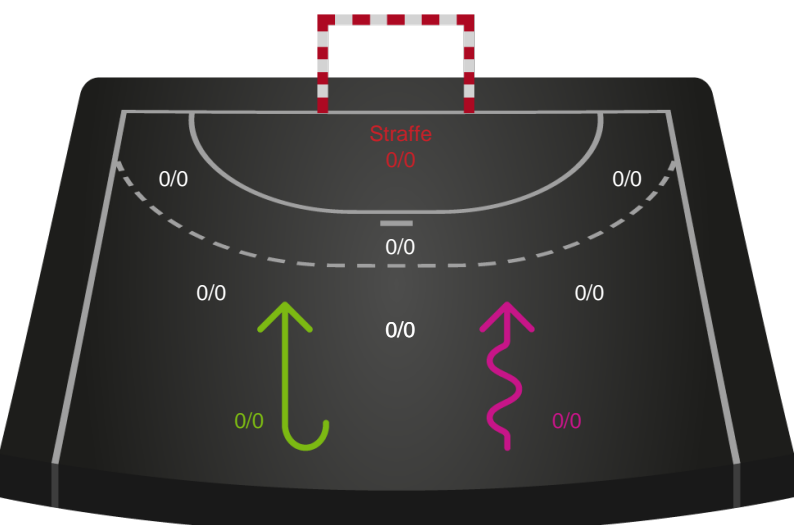

HØJ Elite Kvinder

Skuddiagram