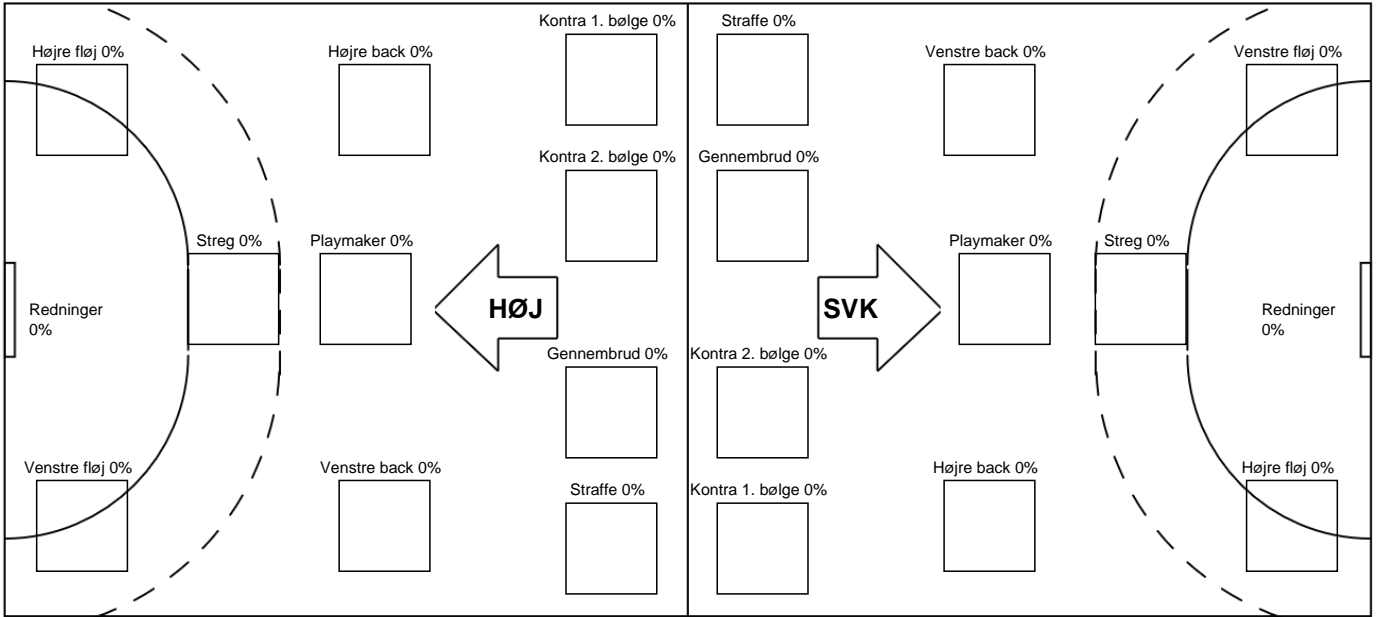

Fordeling af mål og skud

HØJ Elite Kvinder - Silkeborg-Voel KFUM - 0-0 (0-0)

345254 / 23.01.2027, 14.00 / Ølstykke-hallerne / Bambuni Kvindeligaen - Grundspil

Angrebet sluttede med:

Teknisk fejl	2 min	Assist
5	5	5
4	4	4
3	3	3
2	2	2
1	1	1
0	0	0

Skuddene endte med:

HØJ	SVK	HØJ	SVK	HØJ	SVK
0	0	0	0	0	0

■ Regelbrud
■ Tabt bold
■ Fejlaflevering
● = Tekniske fejl — = 2 min

Målforskel i løbet af kampen

Shotplot for Første halvleg

HØJ Elite Kvinder - Silkeborg-Voel KFUM - 0-0 (0-0)