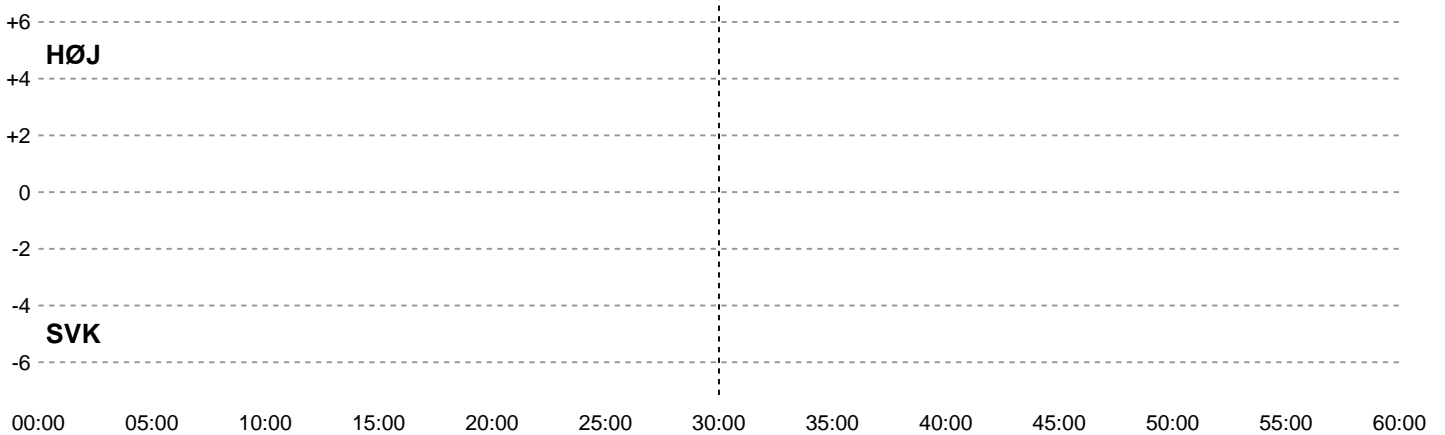

Fordeling af mål og skud

HØJ Elite Kvinder - Silkeborg-Voel KFUM - 0-0 (0-0)

345254 / 23.01.2027, 14.00 / Ølstykke-hallerne / Bambuni Kvindeligaen - Grundspil

Angrebet sluttede med:

Teknisk fejl	2 min	Assist
5	5	5
4	4	4
3	3	3
2	2	2
1	1	1
0	0	0

Skuddene endte med:

HØJ	SVK	HØJ	SVK	HØJ	SVK
0	0	0	0	0	0

■ Regelbrud
■ Tabt bold
■ Fejlaflevering
● = Tekniske fejl — = 2 min

Målforskel i løbet af kampen

Shotplot for Første halvleg

HØJ Elite Kvinder - Silkeborg-Voel KFUM - 0-0 (0-0)