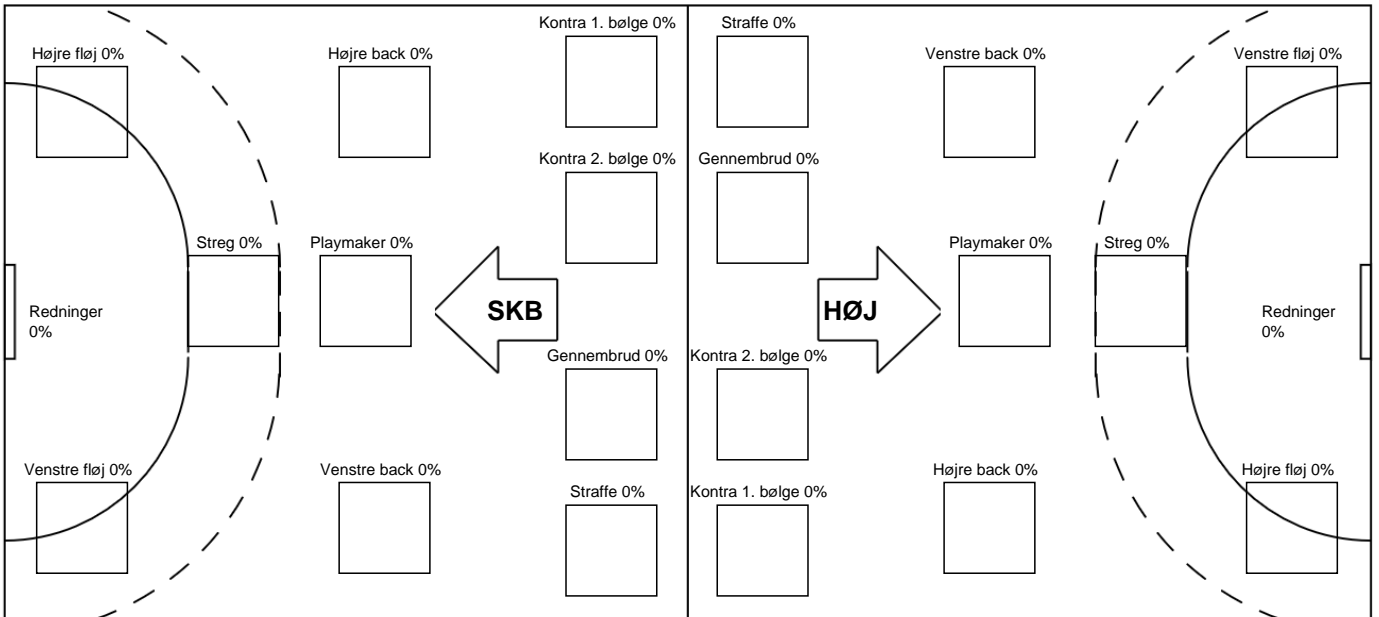

Fordeling af mål og skud

Skanderborg Håndbold - HØJ Elite Kvinder - 0-0 (0-0)

345175 / 03.10.2026, 14.00 / Freja Arena Fælledhallen - bane 1 / Bambuni Kvindeligaen - Grundspil

Angrebet sluttede med:

Teknisk fejl 2 min Assist

5	5	5
4	4	4
3	3	3
2	2	2
1	1	1
0	0	0
0	0	0
0	0	0

Skuddene endte med:

■ Regelbrud ● = Tekniske fejl — = 2 min
■ Tabt bold
■ Fejlaflevering

Målforskel i løbet af kampen

Shotplot for Første halvleg

Skanderborg Håndbold - HØJ Elite Kvinder - 0-0 (0-0)