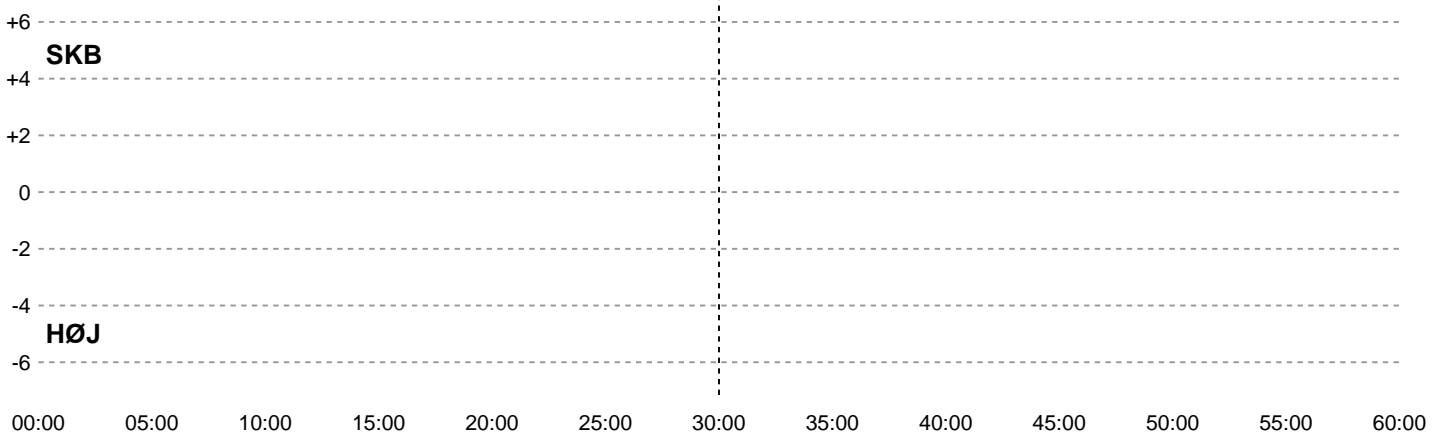

Fordeling af mål og skud

Skanderborg Håndbold - HØJ Elite Kvinder - 0-0 (0-0)

345175 / 03.10.2026, 14.00 / Freja Arena Fælledhallen - bane 1 / Bambuni Kvindeligaen - Grundspil

Angrebet sluttede med:

Teknisk fejl 2 min Assist

5	5	5
4	4	4
3	3	3
2	2	2
1	1	1
0	0	0
0	0	0
0	0	0

Skuddene endte med:

■ Regelbrud ● = Tekniske fejl — = 2 min
■ Tabt bold
■ Fejlaflevering

Målforskel i løbet af kampen

Shotplot for Første halvleg

Skanderborg Håndbold - HØJ Elite Kvinder - 0-0 (0-0)