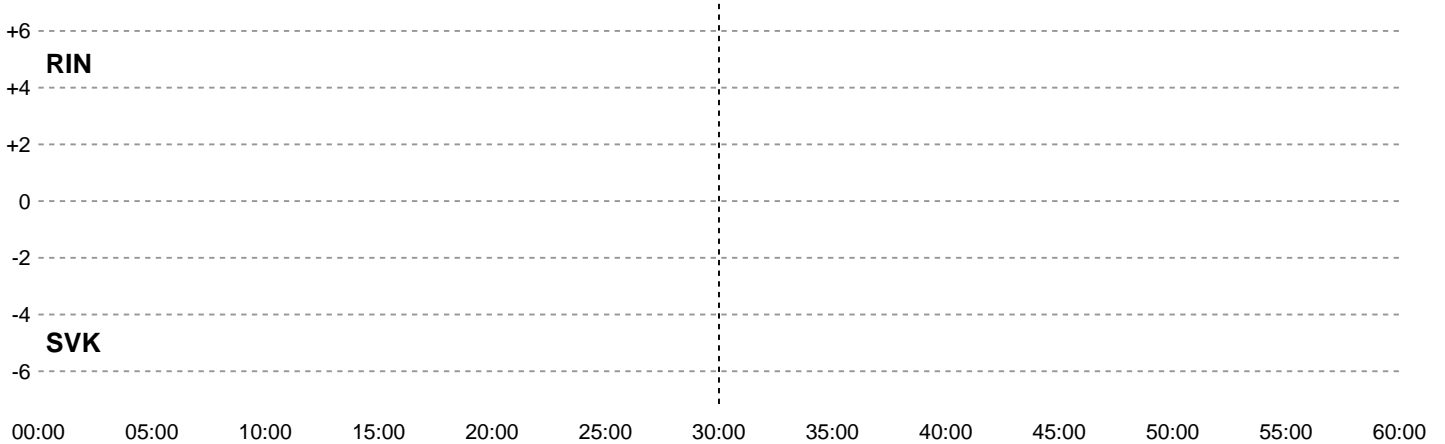

Fordeling af mål og skud

Ringkøbing Håndbold - Silkeborg-Voel KFUM - 0-0 (0-0)

345215 / 18.11.2026, 19.00 / Green Sports Arena - Hal 1 / Bambuni Kvindeligaen - Grundspil

Angrebet sluttede med:

Teknisk fejl 2 min Assist

Skuddene endte med:

■ Regelbrud ■ Tabt bold ■ Fejlaflevering
● = Tekniske fejl — = 2 min

Målforskel i løbet af kampen

Shotplot for Første halvleg

Ringkøbing Håndbold - Silkeborg-Voel KFUM - 0-0 (0-0)

345215 / 18.11.2026, 19.00 / Green Sports Arena - Hal 1 / Bambuni Kvindeligaen - Grundspil