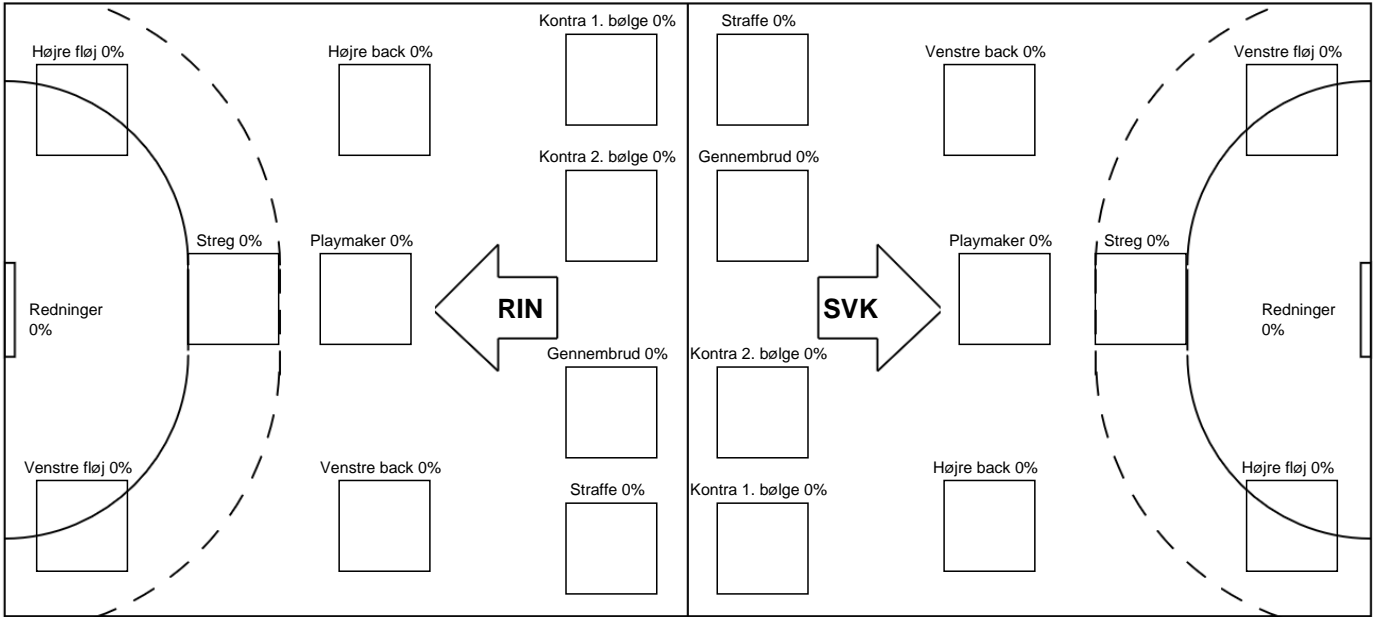

SPILLERSTATISTIK

Ringkøbing Håndbold - Silkeborg-Voel KFUM - 0-0 (0-0)

345215 / 18.11.2026, 19.00 / Green Sports Arena - Hal 1 / Bambuni Kvindeligaen - Grundspil

Silkeborg-Voel KFUM

Målmænd

Nr	Navn	Redn/Skud	Straffe-Redn/skud	Total Redn/Skud	Mål imod	Skud forbi	Skud stolpe	Assist	Mål	Bold erob.	Fejl aflv.	Regelbrud	2 min udvis.	MEP
----	------	-----------	-------------------	-----------------	----------	------------	-------------	--------	-----	------------	------------	-----------	--------------	-----

Fordeling af mål og skud

Ringkøbing Håndbold - Silkeborg-Voel KFUM - 0-0 (0-0)

345215 / 18.11.2026, 19.00 / Green Sports Arena - Hal 1 / Bambuni Kvindeligaen - Grundspil

Angrebet sluttede med:

Teknisk fejl 2 min Assist

Skuddene endte med:

■ Regelbrud ■ Tabt bold ■ Fejlaflevering
● = Tekniske fejl — = 2 min

Målforskel i løbet af kampen

Shotplot for Første halvleg

Ringkøbing Håndbold - Silkeborg-Voel KFUM - 0-0 (0-0)

345215 / 18.11.2026, 19.00 / Green Sports Arena - Hal 1 / Bambuni Kvindeligaen - Grundspil