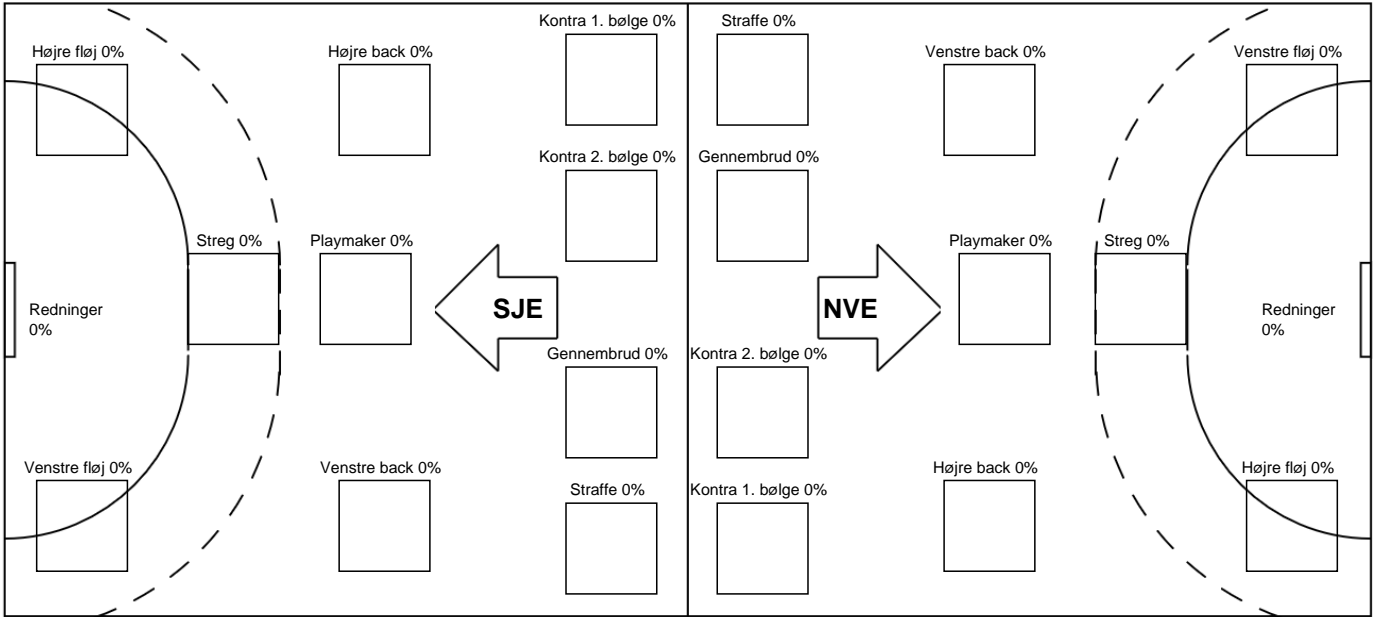

Fordeling af mål og skud

Sønderjyske Kvindehåndbold - Nordvestjysk Elite - 0-0 (0-0)

345207 / 13.11.2026, 19.00 / Sydbank Arena Aabenraa 1 / Bambuni Kvindeligaen - Grundspil

Angrebet sluttede med:

Teknisk fejl 2 min Assist