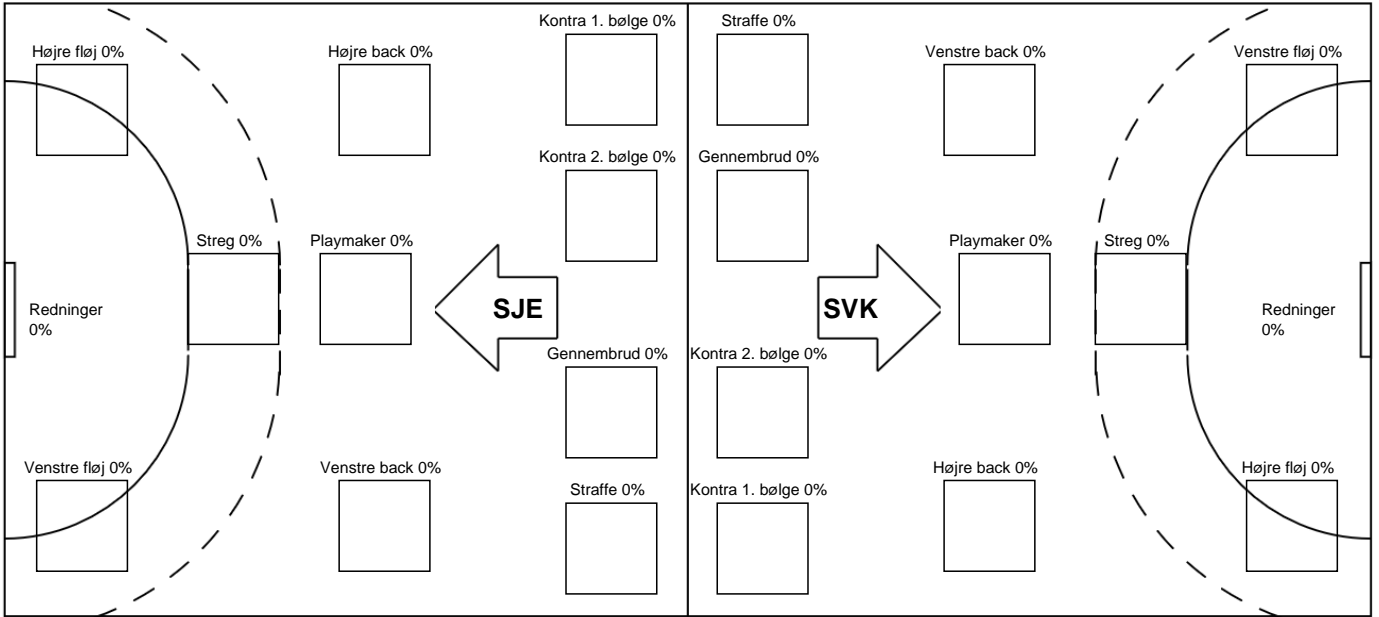

Fordeling af mål og skud

Sønderjyske Kvindehåndbold - Silkeborg-Voel KFUM - 0-0 (0-0)

345165 / 11.09.2026, 19.00 / Sydbank Arena Aabenraa 1 / Bambuni Kvindeligaen - Grundspil

Angrebet sluttede med:

| Teknisk fejl | 2 min | Assist |
|--------------|-------|--------|
| 5 | 5 | 5 |
| 4 | 4 | 4 |
| 3 | 3 | 3 |
| 2 | 2 | 2 |
| 1 | 1 | 1 |
| 0 | 0 | 0 |