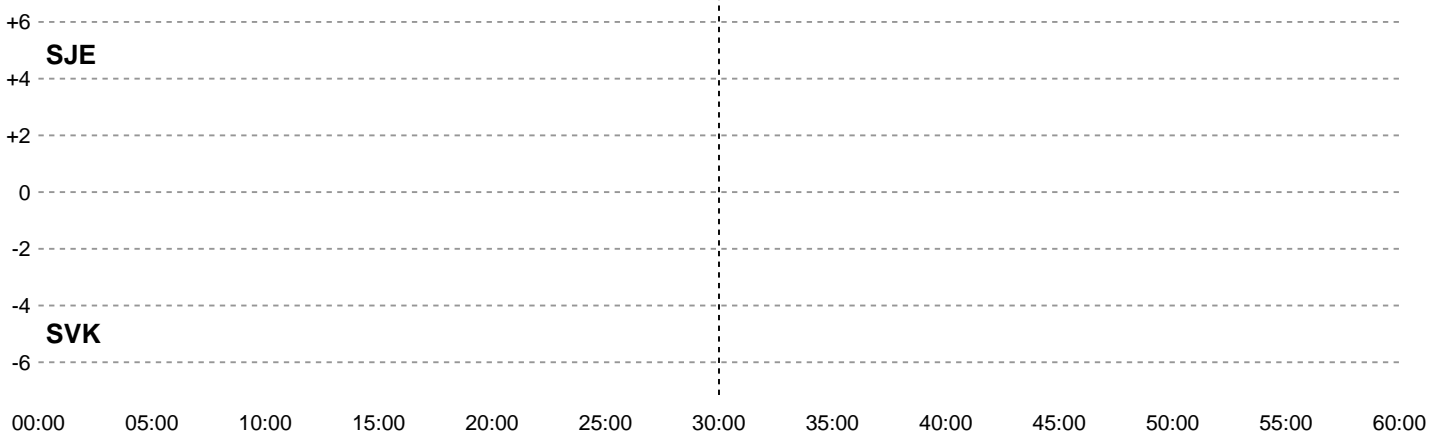

Fordeling af mål og skud

Sønderjyske Kvindehåndbold - Silkeborg-Voel KFUM - 0-0 (0-0)

345165 / 11.09.2026, 19.00 / Sydbank Arena Aabenraa 1 / Bambuni Kvindeligaen - Grundspil

Angrebet sluttede med:

| Teknisk fejl | 2 min | Assist |
|--------------|-------|--------|
| 5 | 5 | 5 |
| 4 | 4 | 4 |
| 3 | 3 | 3 |
| 2 | 2 | 2 |
| 1 | 1 | 1 |
| 0 | 0 | 0 |

Skuddene endte med:

Målforskel i løbet af kampen

■ Regelbrud
■ Tabt bold
■ Fejlaflevering
● = Tekniske fejl — = 2 min

Shotplot for Første halvleg

Sønderjyske Kvindehåndbold - Silkeborg-Voel KFUM - 0-0 (0-0)