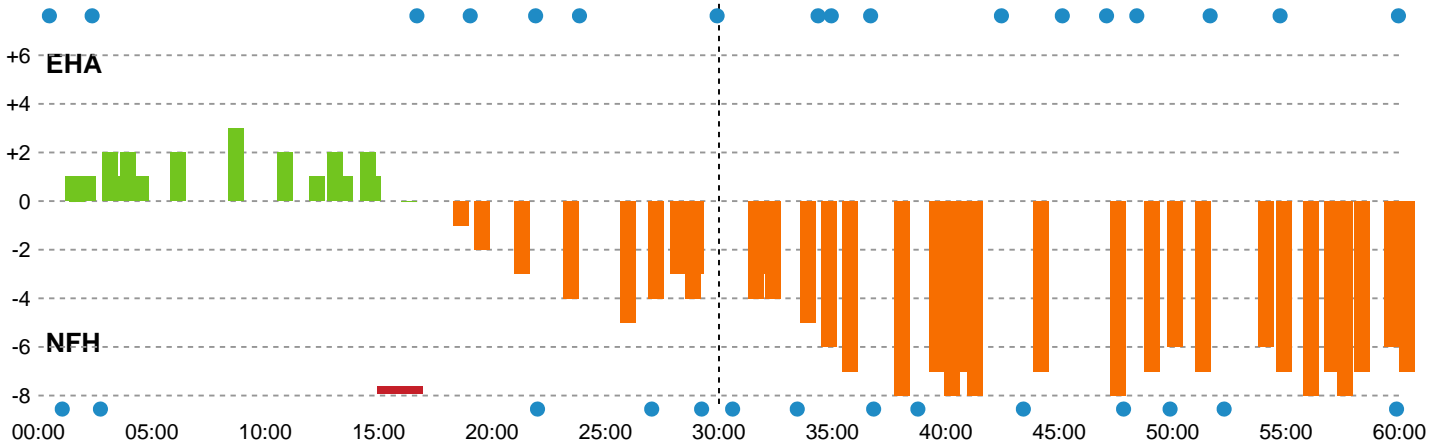

Fordeling af mål og skud

EH Aalborg - Nykøbing F. Håndboldklub - 21-28 (11-14)

Intet billede angivet

679364 / 02.01.2019, 19.30 / Nr.Sundby Idr-Ctr, Hal 1 / HTH Ligaen - Grundspil

Angrebet sluttede med:

Skuddene endte med:

Teknisk fejl

2 min

Assist

Målforskel i løbet af kampen

Shotplot for Første halvleg

EH Aalborg - Nykøbing F. Håndboldklub - 21-28 (11-14)

679364 / 02.01.2019, 19.30 / Nr.Sundby Idr-Ctr, Hal 1 / HTH Ligaen - Grundspil