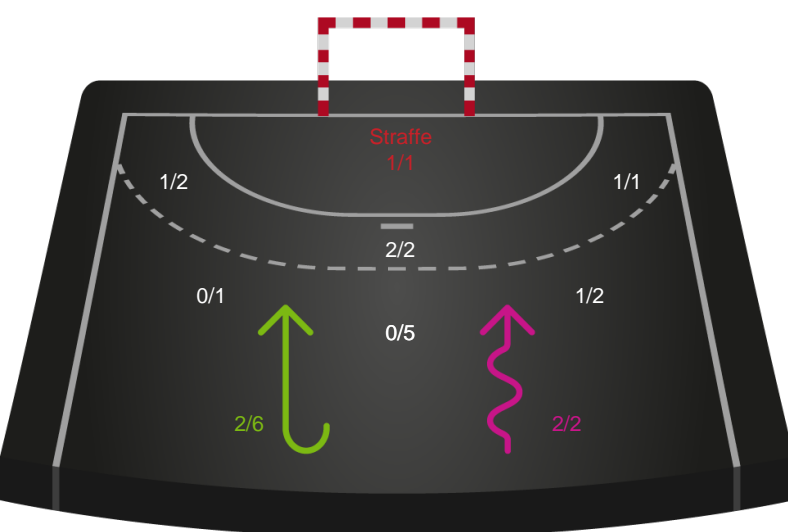

Kontra

Gennembrud

Nykøbing F. Håndboldklub

Skuddiagram

Kontra

Gennembrud

Shotplot for Total

EH Aalborg - Nykøbing F. Håndboldklub - 21-28 (11-14)