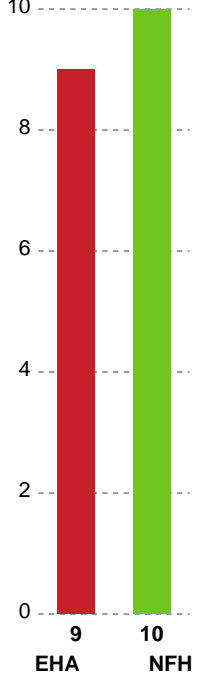

SPILLERSTATISTIK

EH Aalborg - Nykøbing F. Håndboldklub - 21-28 (11-14)

679364 / 02.01.2019, 19.30 / Nr.Sundby Idr-Ctr, Hal 1 / HTH Ligaen - Grundspil

Intet billede angivet

Nykøbing F. Håndboldklub

Målmænd

Nr	Navn	Redn/Skud	Straffe-Redn/skud	Total Redn/Skud	Mål imod	Skud forbi	Skud stolpe	Assist	Mål	Bold erob.	Fejl aflv.	Regelbrud	2 min udvis.	MEP
1	Sakura HAUGE	2/9 22.22%	0/1 0%	2/10 20%	8	1	0	0	0	0	0	0	0	-0.27
32	Cecilie GREVE	6/17 35.29%	2/4 50%	8/21 38.1%	13	2	3	1	0	0	0	0	0	1.86

Markspillere

Nr	Navn	Mål/Skud	Straffe-mål/skud	Total Mål/Skud	Assist	Tilkendt straffe	Forårsagede straffe	Rødt kort	Tabt bold	Bold erob.	Fejl aflv.	Regelbrud	2min udvis.	MEP
2	Matilde Kondrup NIELSEN	0/0 0%	0/0 0%	0/0 0%	0	0	0	0	0	0	0	0	0	0.1
3	Emelie WESTBERG	2/3 66.67%	3/3 100%	5/6 83.33%	0	0	1	0	1	0	0	2	0	1.4
4	Yui SUNAMI	3/4 75%	0/0 0%	3/4 75%	0	0	0	0	0	0	1	0	0	1.7
14	Isabella JACOBSEN	1/1 100%	0/0 0%	1/1 100%	0	0	1	0	0	0	0	0	1	0.37
19	Anna LAGERQUIST	7/7 100%	0/0 0%	7/7 100%	0	1	1	0	0	1	0	1	0	5.42
21	Ayaka IKEHARA	0/0 0%	0/0 0%	0/0 0%	0	0	0	0	0	0	0	1	0	-0.35
22	Lærke Nolsøe PEDERSEN	4/7 57.14%	0/0 0%	4/7 57.14%	0	0	0	0	0	0	0	0	0	2.16
24	Sofie Amalie OLSEN	0/2 0%	0/0 0%	0/2 0%	0	0	1	0	0	1	0	0	0	-0.58
39	Angelica WALLÉN	4/7 57.14%	0/0 0%	4/7 57.14%	2	1	1	0	1	1	2	1	0	1.82
48	Dione HOUSHEER	3/6 50%	0/0 0%	3/6 50%	0	1	0	0	0	0	1	0	0	1.72
79	Kristina KRISTIANSEN	1/2 50%	0/0 0%	1/2 50%	7	0	0	0	1	0	2	0	0	1.1

Fordeling af mål og skud

EH Aalborg - Nykøbing F. Håndboldklub - 21-28 (11-14)

Intet billede angivet

679364 / 02.01.2019, 19.30 / Nr.Sundby Idr-Ctr, Hal 1 / HTH Ligaen - Grundspil

Angrebet sluttede med:

Skuddene endte med:

Teknisk fejl

2 min

Assist

Målforskel i løbet af kampen

Shotplot for Første halvleg

EH Aalborg - Nykøbing F. Håndboldklub - 21-28 (11-14)

679364 / 02.01.2019, 19.30 / Nr.Sundby Idr-Ctr, Hal 1 / HTH Ligaen - Grundspil