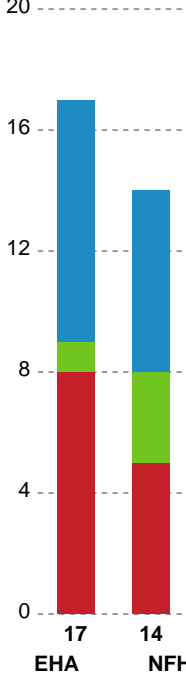

Markspillere

Nr	Navn	Mål/Skud	Straffe-mål/skud	Total Mål/Skud	Assist	Tilkendt straffe	Forårsagede straffe	Rødt kort	Tabt bold	Bold erob.	Fejl aflv.	Regelbrud	2min udvis.	MEP
2	Matilde Kondrup NIELSEN	0/0 0%	0/0 0%	0/0 0%	0	0	0	0	0	0	0	0	0	0.1
3	Emelie WESTBERG	2/3 66.67%	3/3 100%	5/6 83.33%	0	0	1	0	1	0	0	2	0	1.4
4	Yui SUNAMI	3/4 75%	0/0 0%	3/4 75%	0	0	0	0	0	0	1	0	0	1.7
14	Isabella JACOBSEN	1/1 100%	0/0 0%	1/1 100%	0	0	1	0	0	0	0	0	1	0.37
19	Anna LAGERQUIST	7/7 100%	0/0 0%	7/7 100%	0	1	1	0	0	1	0	1	0	5.42
21	Ayaka IKEHARA	0/0 0%	0/0 0%	0/0 0%	0	0	0	0	0	0	0	1	0	-0.35
22	Lærke Nolsøe PEDERSEN	4/7 57.14%	0/0 0%	4/7 57.14%	0	0	0	0	0	0	0	0	0	2.16
24	Sofie Amalie OLSEN	0/2 0%	0/0 0%	0/2 0%	0	0	1	0	0	1	0	0	0	-0.58
39	Angelica WALLÉN	4/7 57.14%	0/0 0%	4/7 57.14%	2	1	1	0	1	1	2	1	0	1.82
48	Dione HOUSHEER	3/6 50%	0/0 0%	3/6 50%	0	1	0	0	0	0	1	0	0	1.72
79	Kristina KRISTIANSEN	1/2 50%	0/0 0%	1/2 50%	7	0	0	0	1	0	2	0	0	1.1

Fordeling af mål og skud

EH Aalborg - Nykøbing F. Håndboldklub - 21-28 (11-14)

Intet billede angivet

679364 / 02.01.2019, 19.30 / Nr.Sundby Idr-Ctr, Hal 1 / HTH Ligaen - Grundspil

Angrebet sluttede med:

Skuddene endte med:

Teknisk fejl

2 min

Assist

Målforskel i løbet af kampen

Shotplot for Første halvleg

EH Aalborg - Nykøbing F. Håndboldklub - 21-28 (11-14)

679364 / 02.01.2019, 19.30 / Nr.Sundby Idr-Ctr, Hal 1 / HTH Ligaen - Grundspil