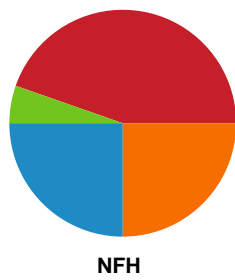

Fordeling af mål og skud

EH Aalborg - Nykøbing F. Håndboldklub - 21-28 (11-14)

Intet billede angivet

679364 / 02.01.2019, 19.30 / Nr.Sundby Idr-Ctr, Hal 1 / HTH Ligaen - Grundspil

Angrebet sluttede med:

Skuddene endte med: