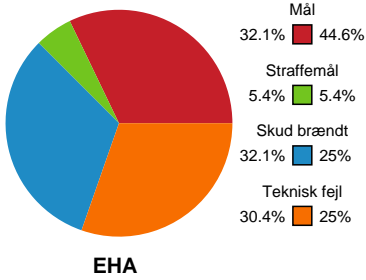

Fordeling af mål og skud

EH Aalborg - Nykøbing F. Håndboldklub - 21-28 (11-14)

Intet billede angivet

679364 / 02.01.2019, 19.30 / Nr.Sundby Idr-Ctr, Hal 1 / HTH Ligaen - Grundspil

Angrebet sluttede med:

Skuddene endte med: