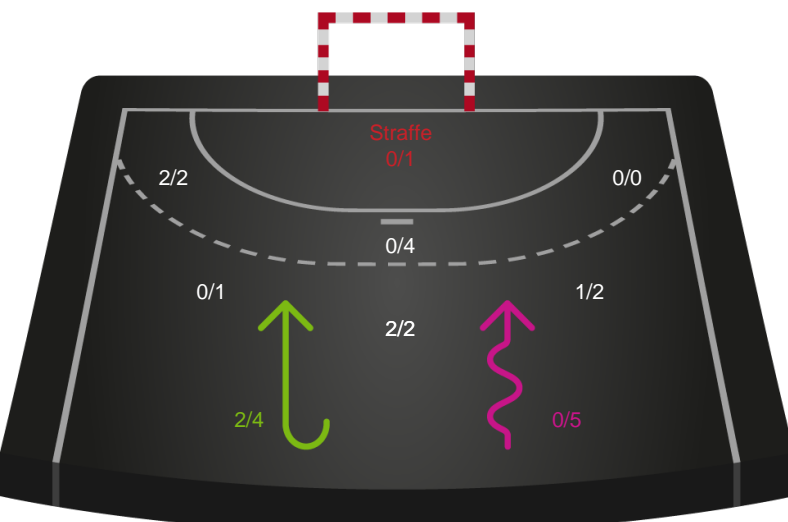

Shotplot for Første halvleg

EH Aalborg - Nykøbing F. Håndboldklub - 21-28 (11-14)

679364 / 02.01.2019, 19.30 / Nr.Sundby Idr-Ctr, Hal 1 / HTH Ligaen - Grundspil

Intet billede angivet

EH Aalborg

Redningsdiagram