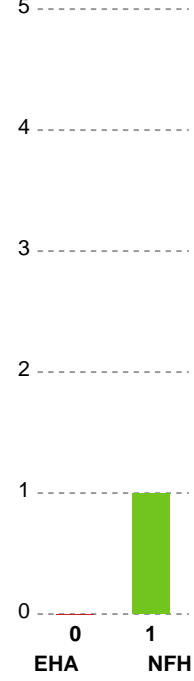

Markspillere

Nr	Navn	Mål/Skud	Straffe-mål/skud	Total Mål/Skud	Assist	Tilkendt straffe	Forårsagede straffe	Rødt kort	Tabt bold	Bold erob.	Fejl aflv.	Regelbrud	2min udvis.	MEP
2	Matilde Kondrup NIELSEN	0/0 0%	0/0 0%	0/0 0%	0	0	0	0	0	0	0	0	0	0.1
3	Emelie WESTBERG	2/3 66.67%	3/3 100%	5/6 83.33%	0	0	1	0	1	0	0	2	0	1.4
4	Yui SUNAMI	3/4 75%	0/0 0%	3/4 75%	0	0	0	0	0	0	1	0	0	1.7
14	Isabella JACOBSEN	1/1 100%	0/0 0%	1/1 100%	0	0	1	0	0	0	0	0	1	0.37
19	Anna LAGERQUIST	7/7 100%	0/0 0%	7/7 100%	0	1	1	0	0	1	0	1	0	5.42
21	Ayaka IKEHARA	0/0 0%	0/0 0%	0/0 0%	0	0	0	0	0	0	0	1	0	-0.35
22	Lærke Nolsøe PEDERSEN	4/7 57.14%	0/0 0%	4/7 57.14%	0	0	0	0	0	0	0	0	0	2.16
24	Sofie Amalie OLSEN	0/2 0%	0/0 0%	0/2 0%	0	0	1	0	0	1	0	0	0	-0.58
39	Angelica WALLÉN	4/7 57.14%	0/0 0%	4/7 57.14%	2	1	1	0	1	1	2	1	0	1.82
48	Dione HOUSHEER	3/6 50%	0/0 0%	3/6 50%	0	1	0	0	0	0	1	0	0	1.72
79	Kristina KRISTIANSEN	1/2 50%	0/0 0%	1/2 50%	7	0	0	0	1	0	2	0	0	1.1

Fordeling af mål og skud

EH Aalborg - Nykøbing F. Håndboldklub - 21-28 (11-14)

Intet billede angivet

679364 / 02.01.2019, 19.30 / Nr.Sundby Idr-Ctr, Hal 1 / HTH Ligaen - Grundspil

Angrebet sluttede med:

Skuddene endte med:

Teknisk fejl

2 min

Assist

Målforskel i løbet af kampen

Shotplot for Første halvleg

EH Aalborg - Nykøbing F. Håndboldklub - 21-28 (11-14)

679364 / 02.01.2019, 19.30 / Nr.Sundby Idr-Ctr, Hal 1 / HTH Ligaen - Grundspil