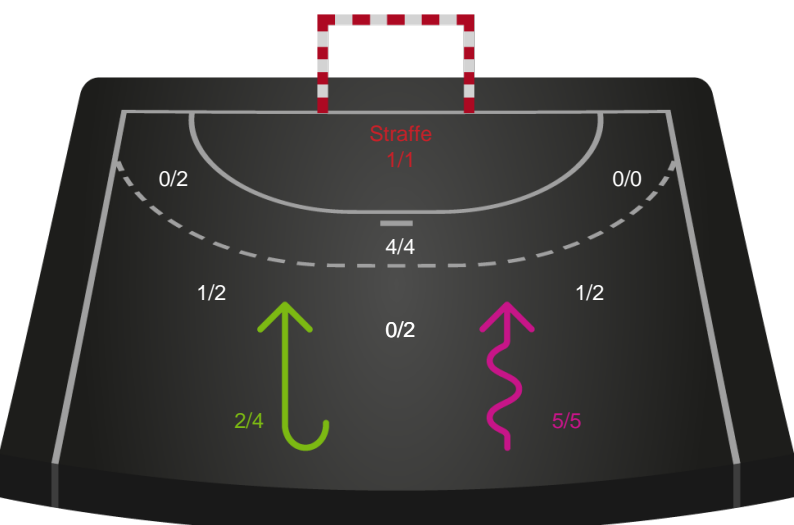

Nykøbing F. Håndboldklub

Skuddiagram