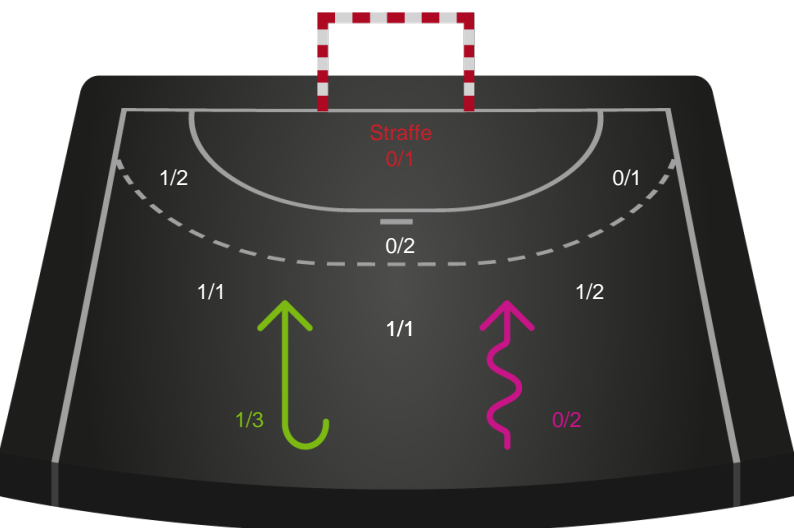

Nykøbing F. Håndboldklub

Redningsdiagram