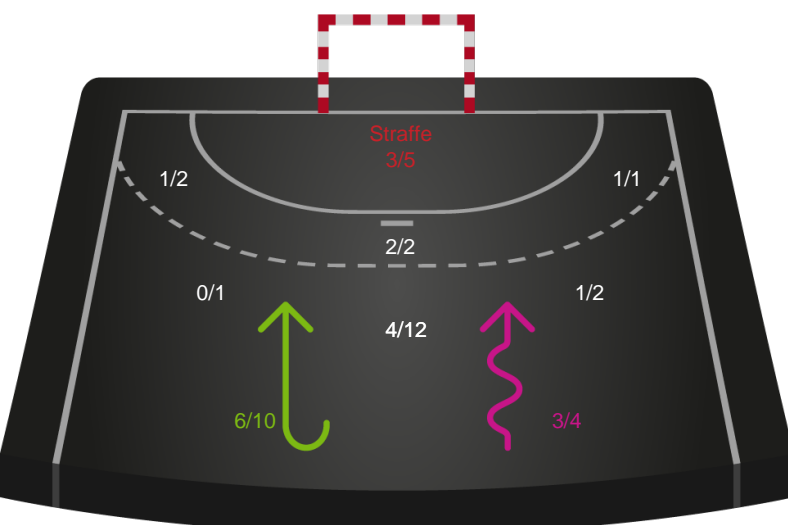

EH Aalborg

Skuddiagram