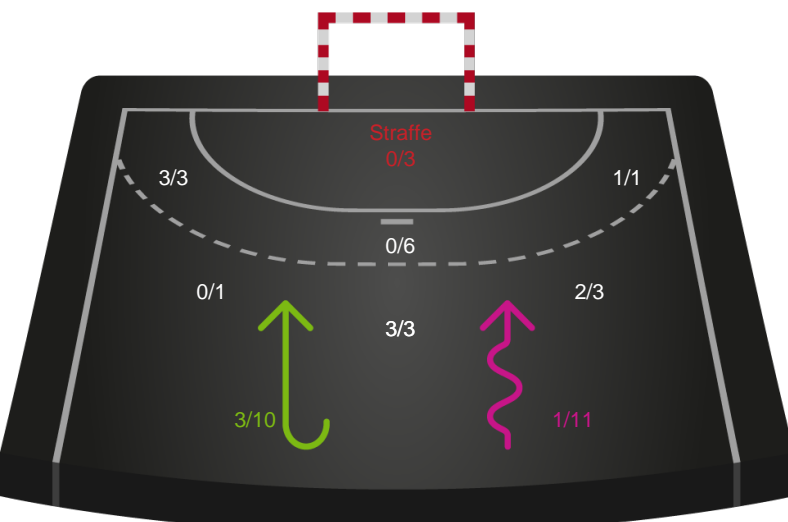

Shotplot for Total

EH Aalborg - Nykøbing F. Håndboldklub - 21-28 (11-14)

679364 / 02.01.2019, 19.30 / Nr.Sundby Idr-Ctr, Hal 1 / HTH Ligaen - Grundspil

Intet billede angivet

EH Aalborg

Redningsdiagram