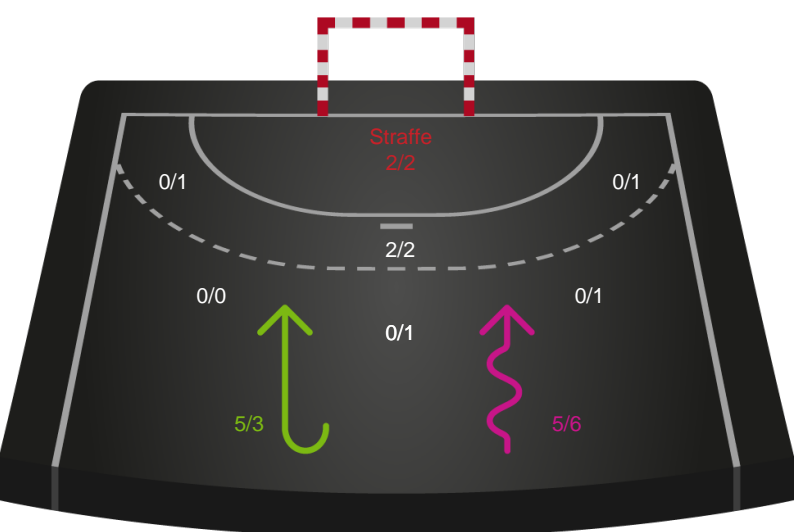

Kontra

Gennembrud

Nykøbing F. Håndboldklub

Skuddiagram

Kontra

Gennembrud

Shotplot for Total

EH Aalborg - Nykøbing F. Håndboldklub - 21-28 (11-14)