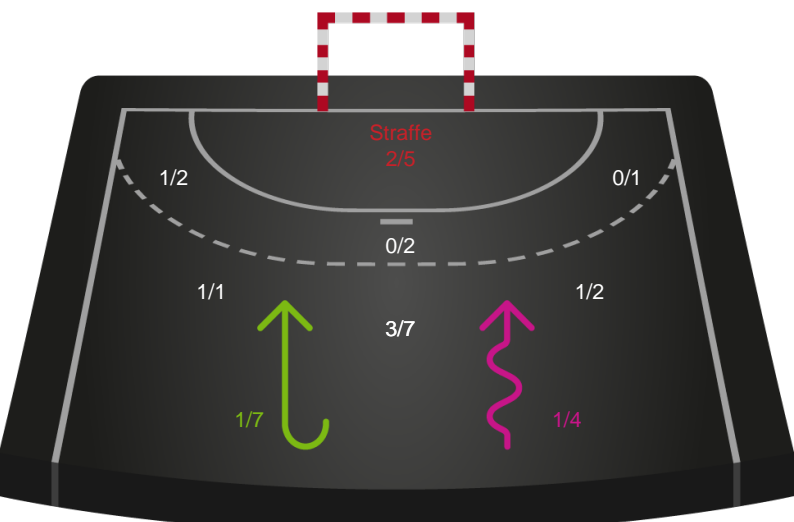

679364 / 02.01.2019, 19.30 / Nr.Sundby Idr-Ctr, Hal 1 / HTH Ligaen - Grundspil

Intet billede angivet

EH Aalborg

Redningsdiagram

Kontra

Gennembrud

Nykøbing F. Håndboldklub

Redningsdiagram