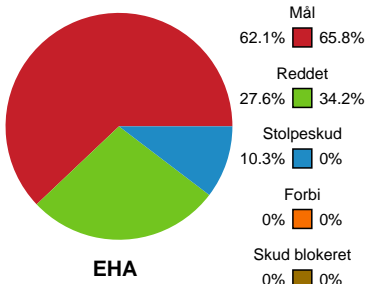

Fordeling af mål og skud

EH Aalborg - Nykøbing F. Håndboldklub - 21-28 (11-14)

Intet billede angivet

679364 / 02.01.2019, 19.30 / Nr.Sundby Idr-Ctr, Hal 1 / HTH Ligaen - Grundspil

Angrebet sluttede med:

Skuddene endte med:

Teknisk fejl

2 min

Assist

Målforskel i løbet af kampen

Shotplot for Første halvleg

EH Aalborg - Nykøbing F. Håndboldklub - 21-28 (11-14)

679364 / 02.01.2019, 19.30 / Nr.Sundby Idr-Ctr, Hal 1 / HTH Ligaen - Grundspil