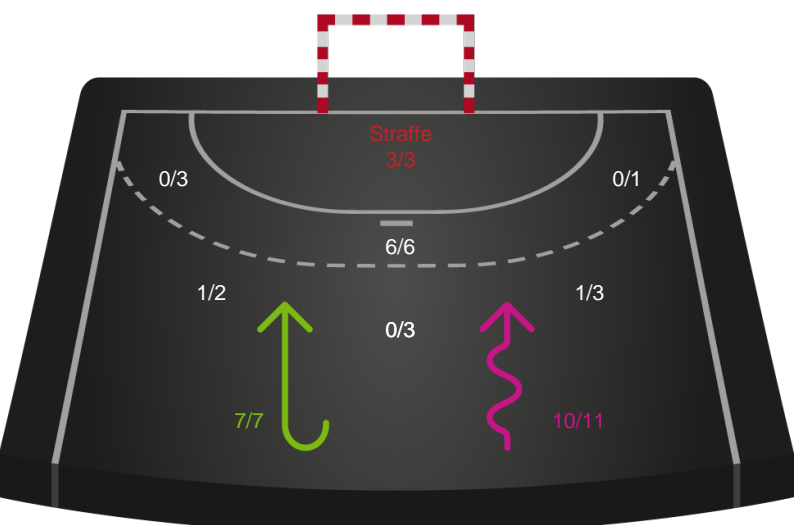

Kontra

Gennembrud

Hold statistik for Første halvleg

EH Aalborg - Nykøbing F. Håndboldklub - 21-28 (11-14)

Inet billede angivet

679364 / 02.01.2019, 19.30 / Nr.Sundby Idr-Ctr, Hal 1 / HTH Ligaen - Grundspil