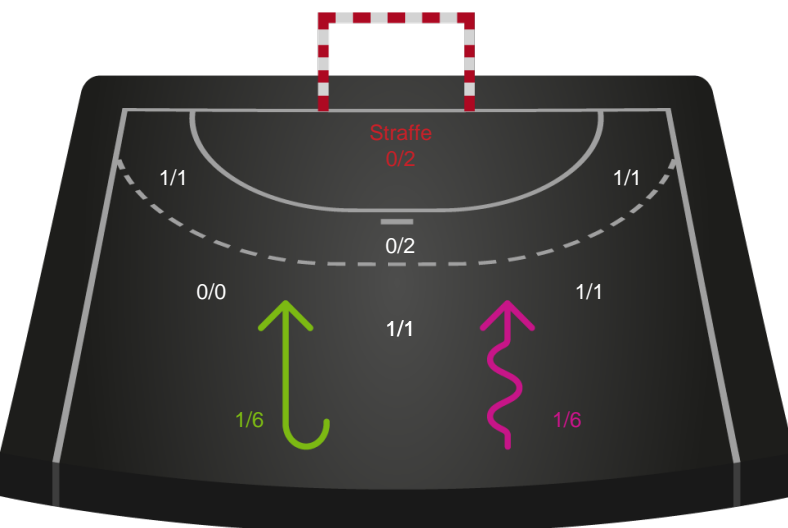

Gennembrud

Shotplot for Anden halvleg

EH Aalborg - Nykøbing F. Håndboldklub - 21-28 (11-14)

679364 / 02.01.2019, 19.30 / Nr.Sundby Idr-Ctr, Hal 1 / HTH Ligaen - Grundspil

Intet billede angivet

EH Aalborg

Redningsdiagram