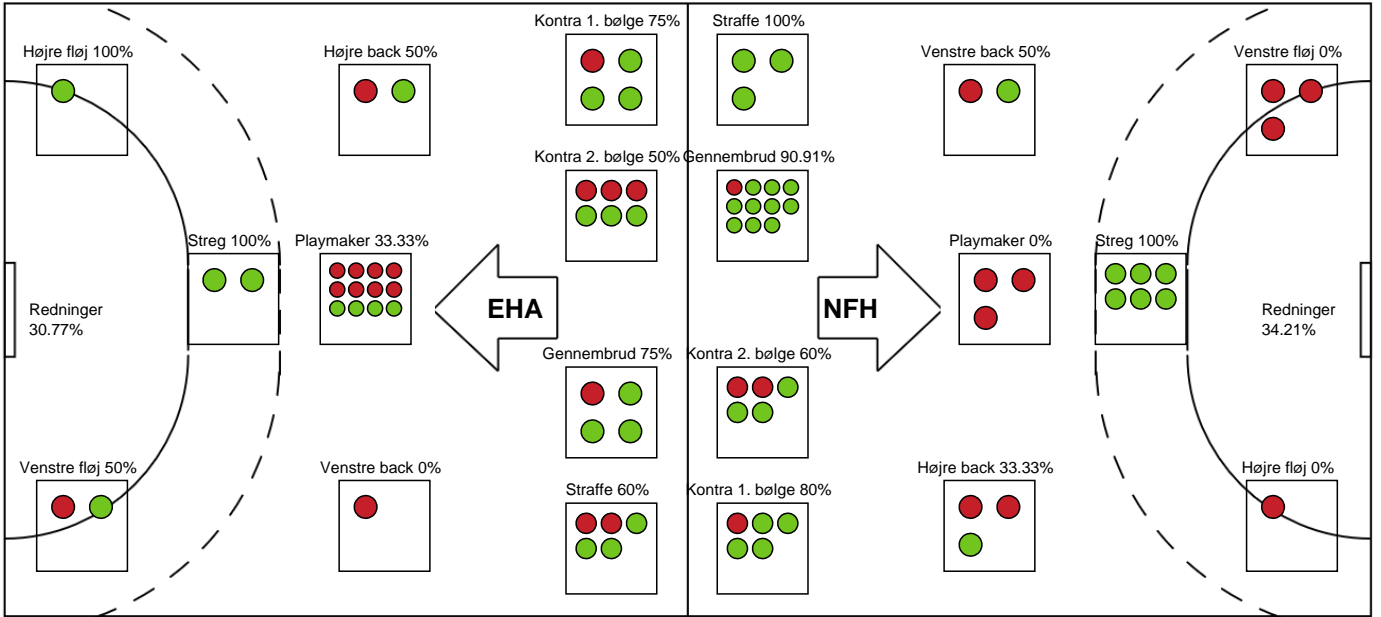

SPILLERSTATISTIK

EH Aalborg - Nykøbing F. Håndboldklub - 21-28 (11-14)

679364 / 02.01.2019, 19.30 / Nr.Sundby Idr-Ctr, Hal 1 / HTH Ligaen - Grundspil

Intet billede angivet

Nykøbing F. Håndboldklub

Målmænd

Nr	Navn	Redn/Skud	Straffe-Redn/skud	Total Redn/Skud	Mål imod	Skud forbi	Skud stolpe	Assist	Mål	Bold erob.	Fejl aflv.	Regelbrud	2 min udvis.	MEP
1	Sakura HAUGE	2/9 22.22%	0/1 0%	2/10 20%	8	1	0	0	0	0	0	0	0	-0.27
32	Cecilie GREVE	6/17 35.29%	2/4 50%	8/21 38.1%	13	2	3	1	0	0	0	0	0	1.86

Markspillere

Nr	Navn	Mål/Skud	Straffe-mål/skud	Total Mål/Skud	Assist	Tilkendt straffe	Forårsagede straffe	Rødt kort	Tabt bold	Bold erob.	Fejl aflv.	Regelbrud	2min udvis.	MEP
2	Matilde Kondrup NIELSEN	0/0 0%	0/0 0%	0/0 0%	0	0	0	0	0	0	0	0	0	0.1
3	Emelie WESTBERG	2/3 66.67%	3/3 100%	5/6 83.33%	0	0	1	0	1	0	0	2	0	1.4
4	Yui SUNAMI	3/4 75%	0/0 0%	3/4 75%	0	0	0	0	0	0	1	0	0	1.7
14	Isabella JACOBSEN	1/1 100%	0/0 0%	1/1 100%	0	0	1	0	0	0	0	0	1	0.37
19	Anna LAGERQUIST	7/7 100%	0/0 0%	7/7 100%	0	1	1	0	0	1	0	1	0	5.42
21	Ayaka IKEHARA	0/0 0%	0/0 0%	0/0 0%	0	0	0	0	0	0	0	1	0	-0.35
22	Lærke Nolsøe PEDERSEN	4/7 57.14%	0/0 0%	4/7 57.14%	0	0	0	0	0	0	0	0	0	2.16
24	Sofie Amalie OLSEN	0/2 0%	0/0 0%	0/2 0%	0	0	1	0	0	1	0	0	0	-0.58
39	Angelica WALLÉN	4/7 57.14%	0/0 0%	4/7 57.14%	2	1	1	0	1	1	2	1	0	1.82
48	Dione HOUSHEER	3/6 50%	0/0 0%	3/6 50%	0	1	0	0	0	0	1	0	0	1.72
79	Kristina KRISTIANSEN	1/2 50%	0/0 0%	1/2 50%	7	0	0	0	1	0	2	0	0	1.1

Fordeling af mål og skud

EH Aalborg - Nykøbing F. Håndboldklub - 21-28 (11-14)

Intet billede angivet

679364 / 02.01.2019, 19.30 / Nr.Sundby Idr-Ctr, Hal 1 / HTH Ligaen - Grundspil

Angrebet sluttede med:

Skuddene endte med: