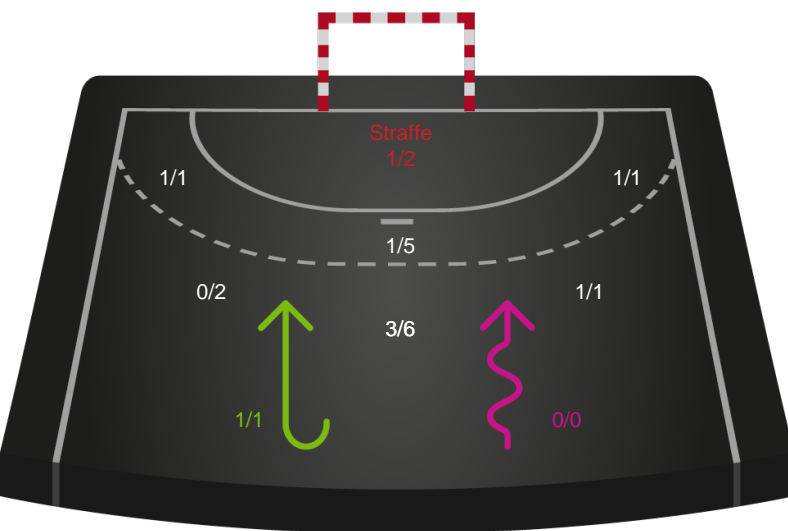

Shotplot for Første halvleg

Odense Håndbold - Sønderjyske Kvindehåndbold - 35-26 (16-10)

748307 / 19.02.2025, 18.30 / Sydbank Arena / Kvindeligaen - Grundspil

Odense Håndbold

Redningsdiagram