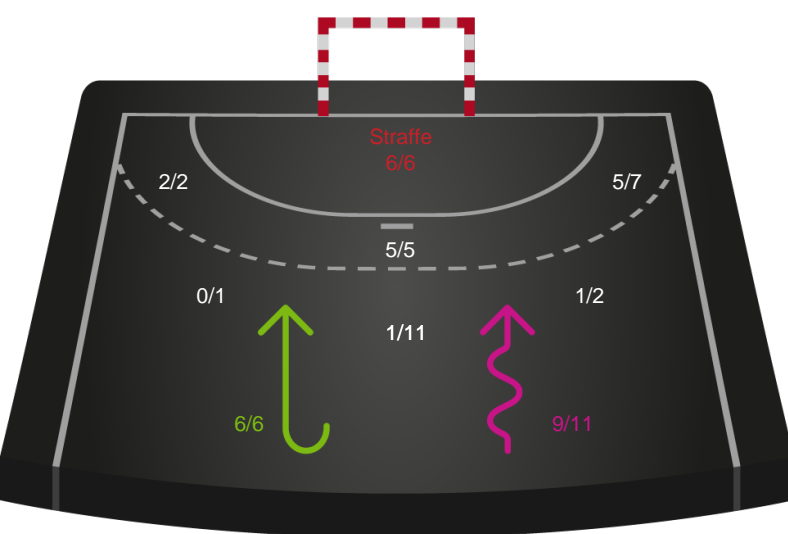

Kontra

Gennembrud

Sønderjyske Kvindehåndbold

Skuddiagram

Kontra

Gennembrud

Hold statistik for Første halvleg

Odense Håndbold - Sønderjyske Kvindehåndbold - 35-26 (16-10)