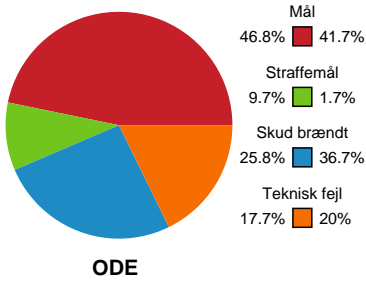

Fordeling af mål og skud

Odense Håndbold - Sønderjyske Kvindehåndbold - 35-26 (16-10)

748307 / 19.02.2025, 18.30 / Sydbank Arena / Kvindeligaen - Grundspil

Angrebet sluttede med:

Skuddene endte med:

Teknisk fejl