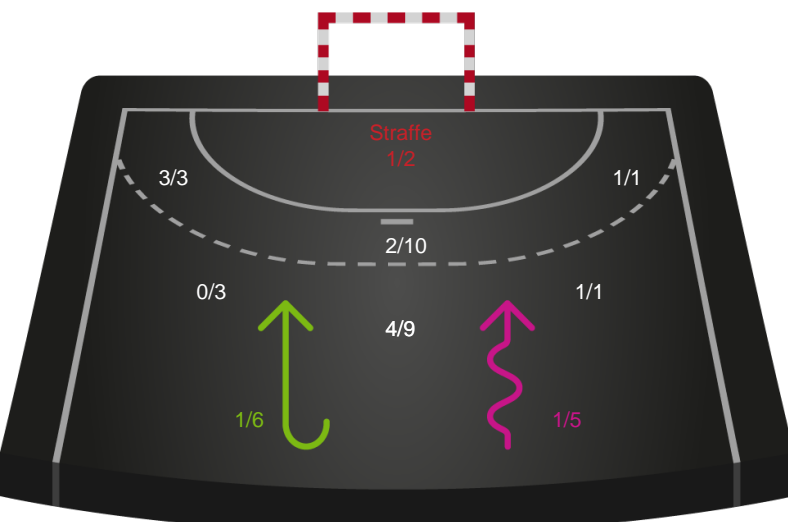

Skuddiagram

Kontra

Gennembrud

Shotplot for Total

Odense Håndbold - Sønderjyske Kvindehåndbold - 35-26 (16-10)

748307 / 19.02.2025, 18.30 / Sydbank Arena / Kvindeligaen - Grundspil

Odense Håndbold

Redningsdiagram