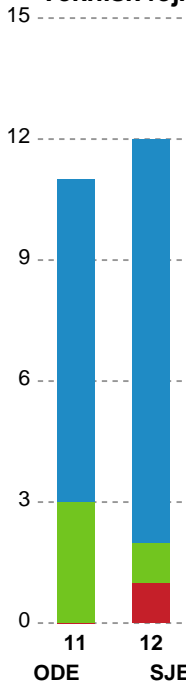

Fordeling af mål og skud

Odense Håndbold - Sønderjyske Kvindehåndbold - 35-26 (16-10)

748307 / 19.02.2025, 18.30 / Sydbank Arena / Kvindeligaen - Grundspil

Angrebet sluttede med:

Skuddene endte med:

Teknisk fejl

2 min

Assist

Målforskel i løbet af kampen

Shotplot for Første halvleg

Odense Håndbold - Sønderjyske Kvindehåndbold - 35-26 (16-10)

748307 / 19.02.2025, 18.30 / Sydbank Arena / Kvindeligaen - Grundspil

Odense Håndbold