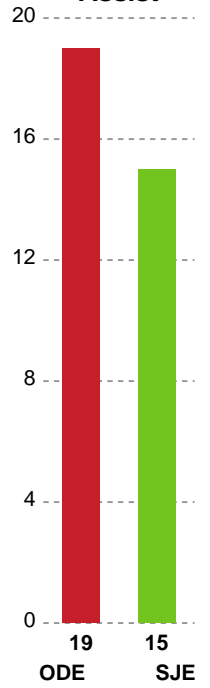

Fordeling af mål og skud

Odense Håndbold - Sønderjyske Kvindehåndbold - 35-26 (16-10)

748307 / 19.02.2025, 18.30 / Sydbank Arena / Kvindeligaen - Grundspil

Angrebet sluttede med:

Skuddene endte med:

Teknisk fejl

2 min

Assist

Målforskel i løbet af kampen

Shotplot for Første halvleg

Odense Håndbold - Sønderjyske Kvindehåndbold - 35-26 (16-10)

748307 / 19.02.2025, 18.30 / Sydbank Arena / Kvindeligaen - Grundspil

Odense Håndbold