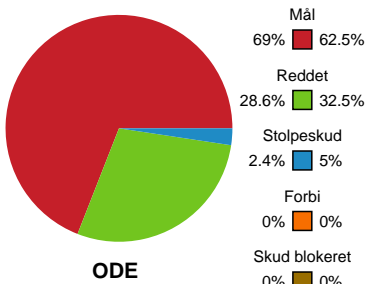

Fordeling af mål og skud

Odense Håndbold - Sønderjyske Kvindehåndbold - 35-26 (16-10)

748307 / 19.02.2025, 18.30 / Sydbank Arena / Kvindeligaen - Grundspil

Angrebet sluttede med:

Skuddene endte med:

Teknisk fejl