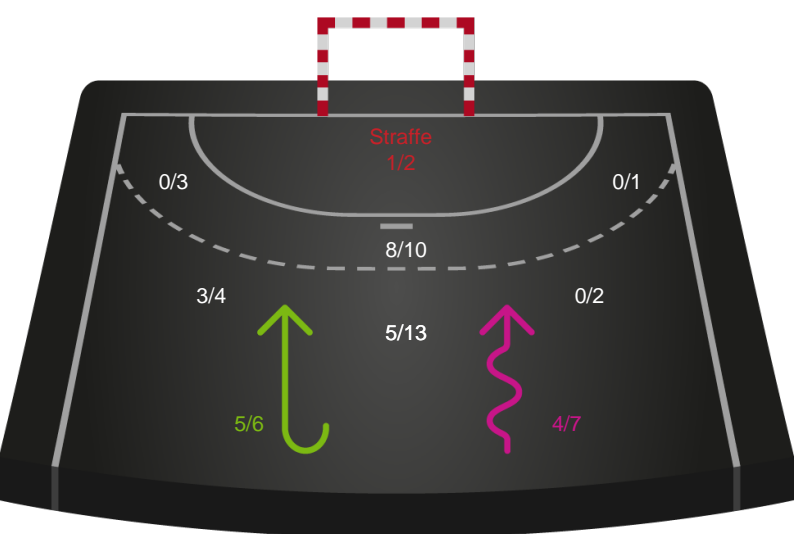

Kontra

Gennembrud

Sønderjyske Kvindehåndbold

Skuddiagram

Kontra

Gennembrud

Hold statistik for Første halvleg

Odense Håndbold - Sønderjyske Kvindehåndbold - 35-26 (16-10)