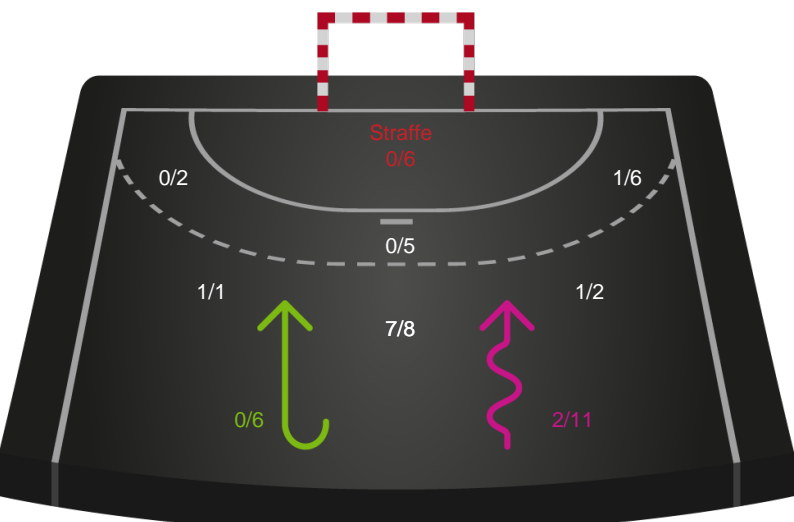

Sønderjyske Kvindehåndbold

Redningsdiagram