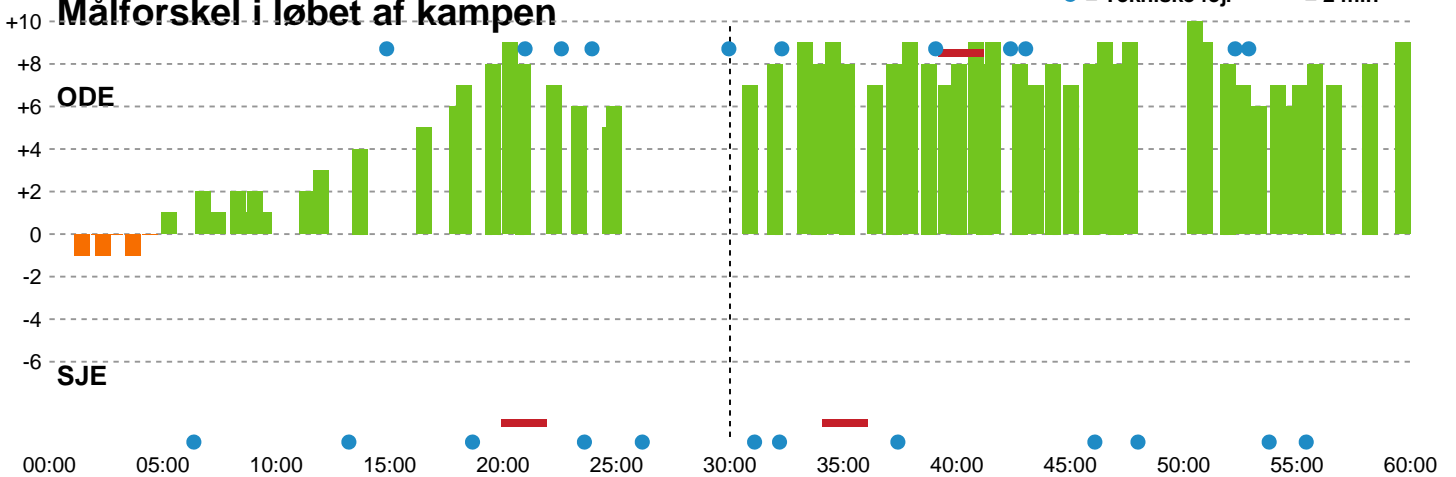

Fordeling af mål og skud

Odense Håndbold - Sønderjyske Kvindehåndbold - 35-26 (16-10)

748307 / 19.02.2025, 18.30 / Sydbank Arena / Kvindeligaen - Grundspil

Angrebet sluttede med:

Skuddene endte med:

Teknisk fejl

2 min

Assist

Målforskel i løbet af kampen

Shotplot for Første halvleg

Odense Håndbold - Sønderjyske Kvindehåndbold - 35-26 (16-10)

748307 / 19.02.2025, 18.30 / Sydbank Arena / Kvindeligaen - Grundspil

Odense Håndbold