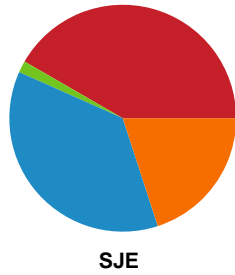

Fordeling af mål og skud

Odense Håndbold - Sønderjyske Kvindehåndbold - 35-26 (16-10)

748307 / 19.02.2025, 18.30 / Sydbank Arena / Kvindeligaen - Grundspil

Angrebet sluttede med:

Skuddene endte med:

Teknisk fejl