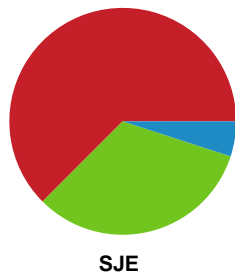

Fordeling af mål og skud

Odense Håndbold - Sønderjyske Kvindehåndbold - 35-26 (16-10)

748307 / 19.02.2025, 18.30 / Sydbank Arena / Kvindeligaen - Grundspil

Angrebet sluttede med:

Skuddene endte med:

Teknisk fejl