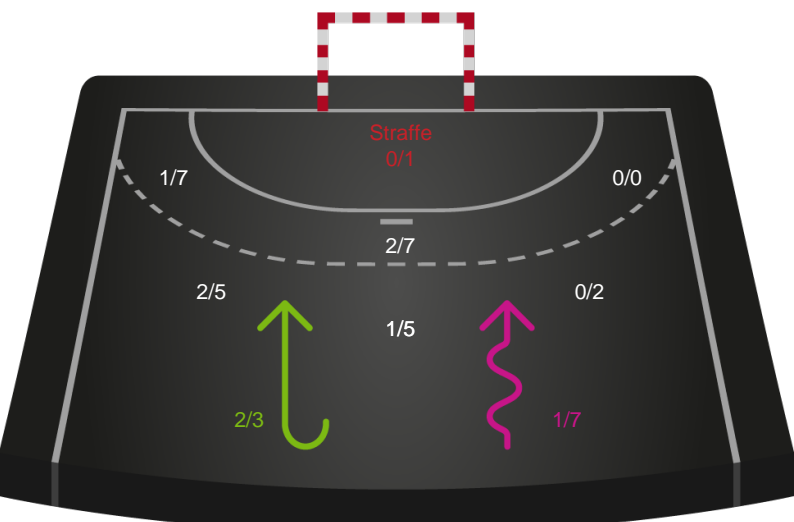

København Håndbold

Redningsdiagram