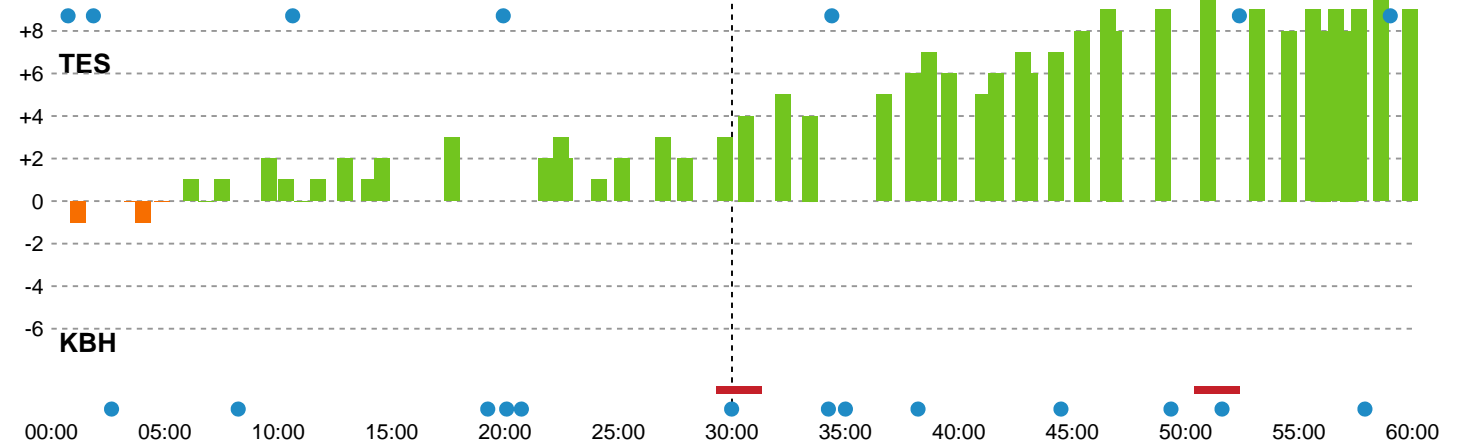

Fordeling af mål og skud

Team Esbjerg - København Håndbold - 29-20 (13-10)

Intet billede angivet

256175 / 31.10.2020, 18.00 / Blue Water Dokken / Bambusa Kvindeligaen - Grundspil

Angrebet sluttede med:

Skuddene endte med:

Teknisk fejl

2 min

Assist

Regelbrud (Rød)
Tabt bold (Grøn)
Fejlaflevering (Blå)

● = Tekniske fejl — = 2 min

Målforskel i løbet af kampen

Shotplot for Første halvleg

Team Esbjerg - København Håndbold - 29-20 (13-10)

256175 / 31.10.2020, 18.00 / Blue Water Dokken / Bambusa Kvindeligaen - Grundspil

Intet billede angivet

Team Esbjerg

Redningsdiagram

Kontra

Gennembrud

København Håndbold

Redningsdiagram