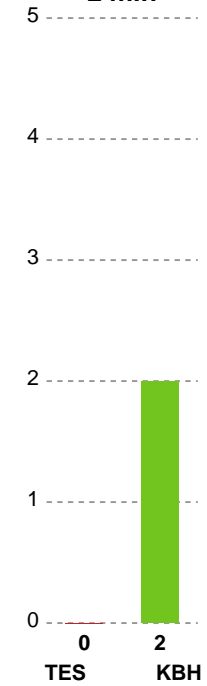

Fordeling af mål og skud

Team Esbjerg - København Håndbold - 29-20 (13-10)

Intet billede angivet

256175 / 31.10.2020, 18.00 / Blue Water Dokken / Bambusa Kvindeligaen - Grundspil

Angrebet sluttede med:

Skuddene endte med:

Teknisk fejl

2 min

Assist

Regelbrud (Rød)
Tabt bold (Grøn)
Fejlaflevering (Blå)

● = Tekniske fejl — = 2 min

Målforskel i løbet af kampen

Shotplot for Første halvleg

Team Esbjerg - København Håndbold - 29-20 (13-10)