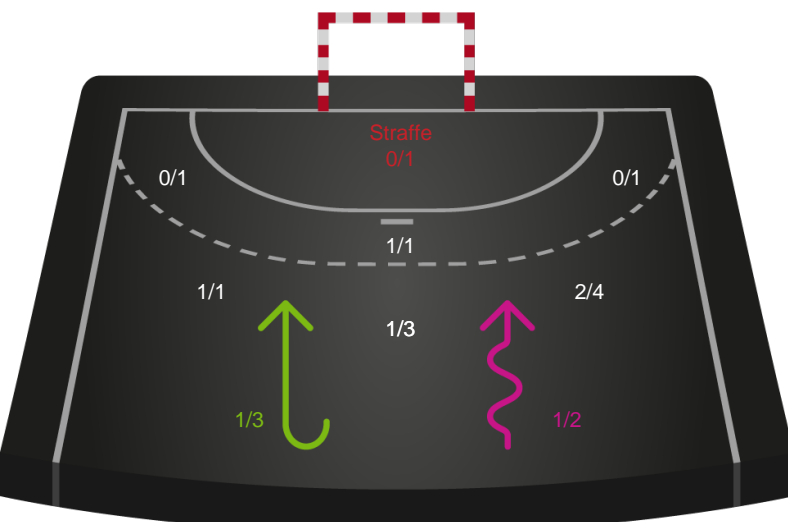

Shotplot for Første halvleg

Team Esbjerg - København Håndbold - 29-20 (13-10)

256175 / 31.10.2020, 18.00 / Blue Water Dokken / Bambusa Kvindeligaen - Grundspil

Intet billede angivet

Team Esbjerg

Redningsdiagram