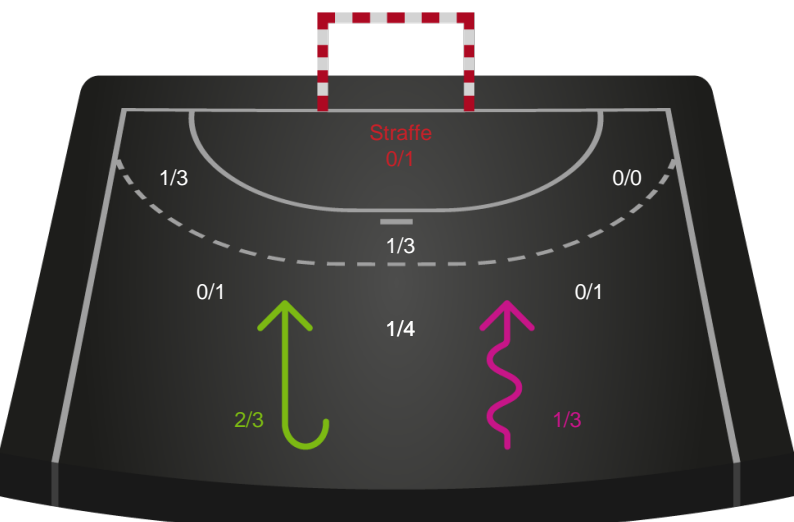

København Håndbold

Redningsdiagram