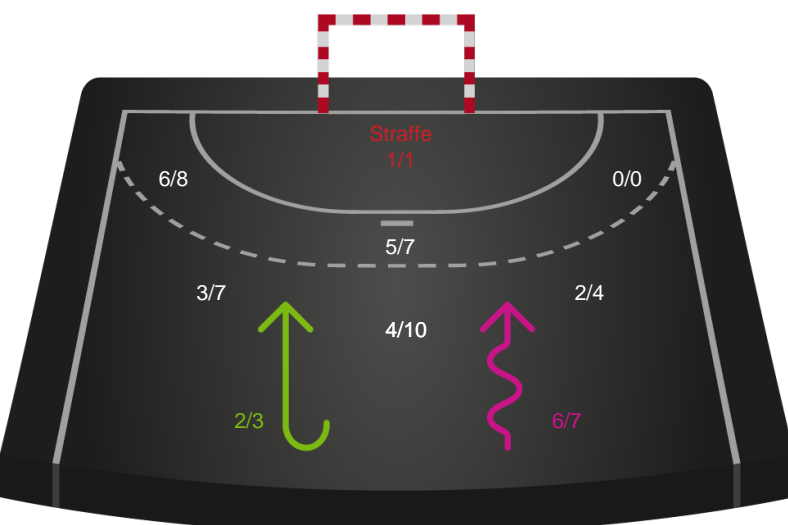

Team Esbjerg

Skuddiagram