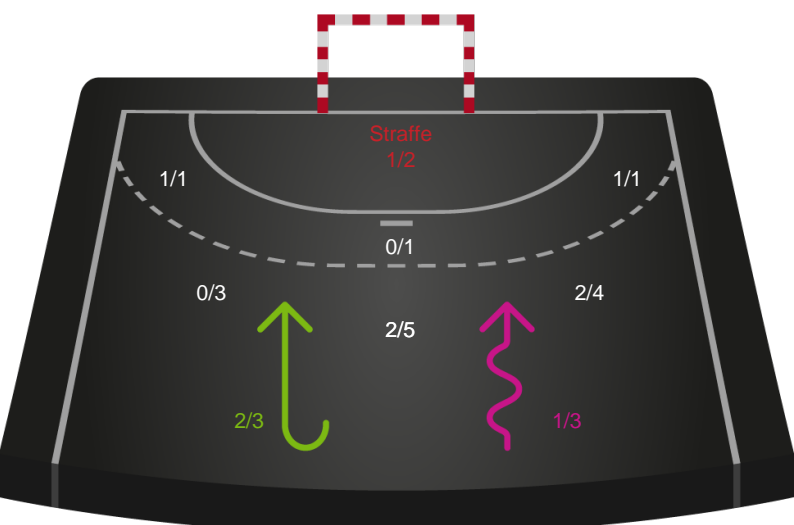

Kontra

Gennembrud

Shotplot for Anden halvleg

Team Esbjerg - København Håndbold - 29-20 (13-10)

256175 / 31.10.2020, 18.00 / Blue Water Dokken / Bambusa Kvindeligaen - Grundspil

Intet billede angivet

Team Esbjerg