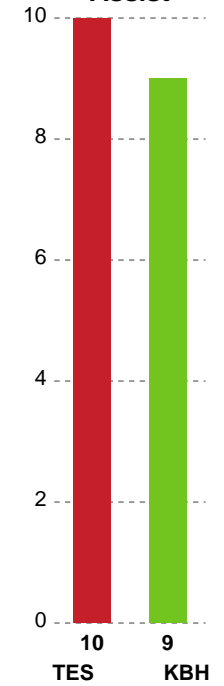

Fordeling af mål og skud

Team Esbjerg - København Håndbold - 29-20 (13-10)

Intet billede angivet

256175 / 31.10.2020, 18.00 / Blue Water Dokken / Bambusa Kvindeligaen - Grundspil

Angrebet sluttede med:

Skuddene endte med:

Teknisk fejl

2 min

Assist

Regelbrud (Rød)
Tabt bold (Grøn)
Fejlaflevering (Blå)

● = Tekniske fejl — = 2 min

Målforskel i løbet af kampen

Shotplot for Første halvleg

Team Esbjerg - København Håndbold - 29-20 (13-10)