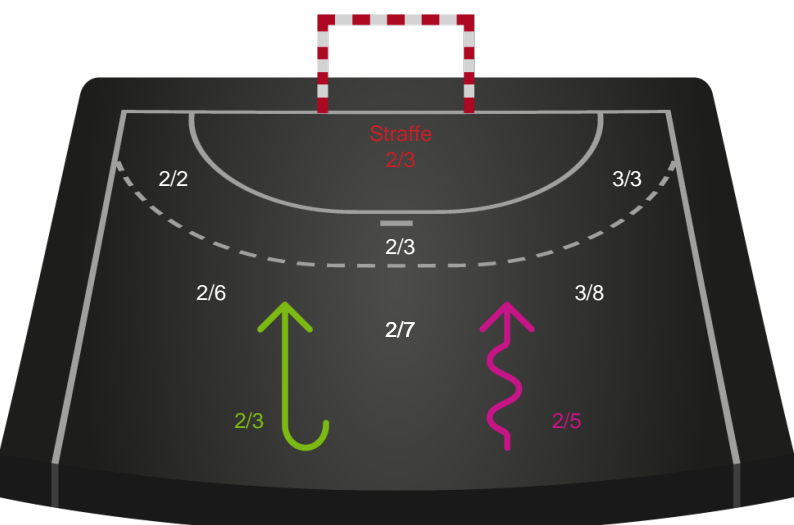

Skuddiagram

Kontra

Gennembrud

Hold statistik for Første halvleg

Team Esbjerg - København Håndbold - 29-20 (13-10)

256175 / 31.10.2020, 18.00 / Blue Water Dokken / Bambusa Kvindeligaen - Grundspil

Inet billede angivet