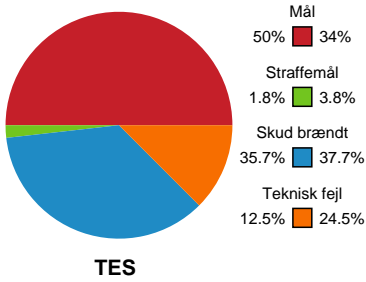

Fordeling af mål og skud

Team Esbjerg - København Håndbold - 29-20 (13-10)

Intet billede angivet

256175 / 31.10.2020, 18.00 / Blue Water Dokken / Bambusa Kvindeligaen - Grundspil

Angrebet sluttede med:

Skuddene endte med:

Teknisk fejl

2 min

Assist

Regelbrud (Rød)
Tabt bold (Grøn)
Fejlaflevering (Blå)

● = Tekniske fejl — = 2 min

Målforskel i løbet af kampen

Shotplot for Første halvleg

Team Esbjerg - København Håndbold - 29-20 (13-10)