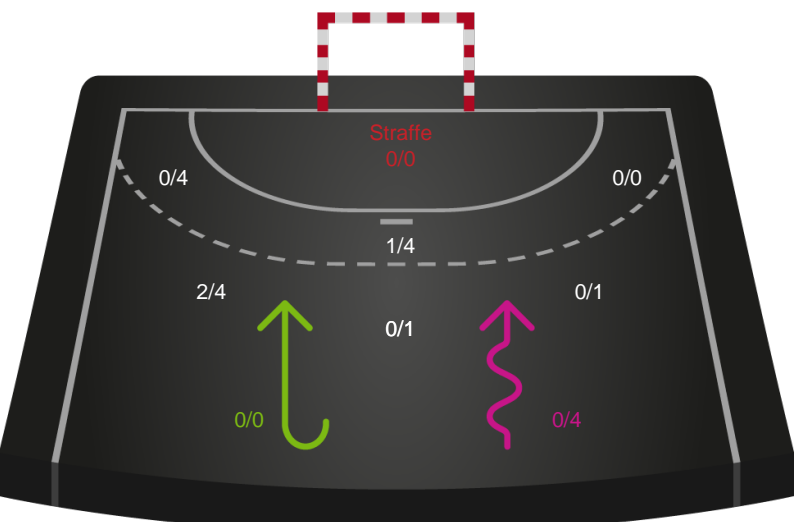

København Håndbold

Redningsdiagram