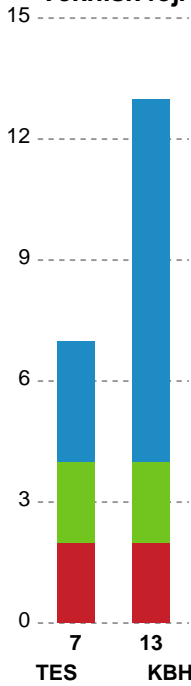

Markspillere

Nr	Navn	Mål/Skud	Straffe-mål/skud	Total Mål/Skud	Assist	Tilkendt straffe	Forårsagede straffe	Rødt kort	Tabt bold	Bold erob.	Fejl aflv.	Regelbrud	2min udvis.	MEP
3	Louise FØNS	2/3 66.67%	2/2 100%	4/5 80%	0	0	1	0	0	0	1	0	1	1.32
9	Larissa NUSSER	2/4 50%	0/0 0%	2/4 50%	1	0	0	0	0	0	3	0	1	0.22
10	Maria HJERTNER	4/11 36.36%	0/0 0%	4/11 36.36%	2	0	0	0	1	0	1	1	0	1.05
11	Christina WILDBORK	0/1 0%	0/0 0%	0/1 0%	1	0	0	0	0	0	0	0	0	0.05
18	Maria Schmidt LYKKEGAARD	0/1 0%	0/0 0%	0/1 0%	0	2	0	0	0	0	1	0	0	0.14
21	Sofia HVENFELT	0/0 0%	0/0 0%	0/0 0%	0	0	0	0	0	0	0	1	0	-0.35
22	Hanna BLOMSTRAND	0/0 0%	0/0 0%	0/0 0%	0	0	0	0	0	0	0	0	0	0
25	Anne Tolstrup PETERSEN	3/3 100%	0/0 0%	3/3 100%	0	0	0	0	0	0	0	0	0	2.25
34	Andrea HANSEN	1/1 100%	0/0 0%	1/1 100%	0	0	0	0	0	0	1	0	0	0.4
49	Aimée Von PEREIRA	3/3 100%	0/0 0%	3/3 100%	3	0	0	0	0	0	2	0	0	2.5
89	Christina HAURUM	2/2 100%	0/0 0%	2/2 100%	0	0	0	0	0	0	0	0	0	1.7
90	Mia Rej BIDSTRUP	1/8 12.5%	0/1 0%	1/9 11.11%	2	1	0	0	1	1	0	0	0	-0.53

Fordeling af mål og skud

Team Esbjerg - København Håndbold - 29-20 (13-10)

Intet billede angivet

256175 / 31.10.2020, 18.00 / Blue Water Dokken / Bambusa Kvindeligaen - Grundspil

Angrebet sluttede med:

Skuddene endte med:

Teknisk fejl

2 min

Assist

Regelbrud (Rød)
Tabt bold (Grøn)
Fejlaflevering (Blå)

● = Tekniske fejl — = 2 min

Målforskel i løbet af kampen

Shotplot for Første halvleg

Team Esbjerg - København Håndbold - 29-20 (13-10)