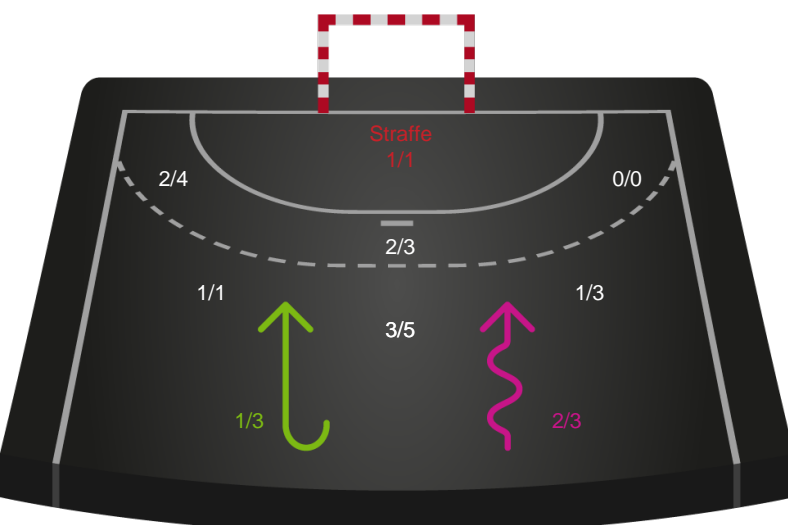

Team Esbjerg

Skuddiagram