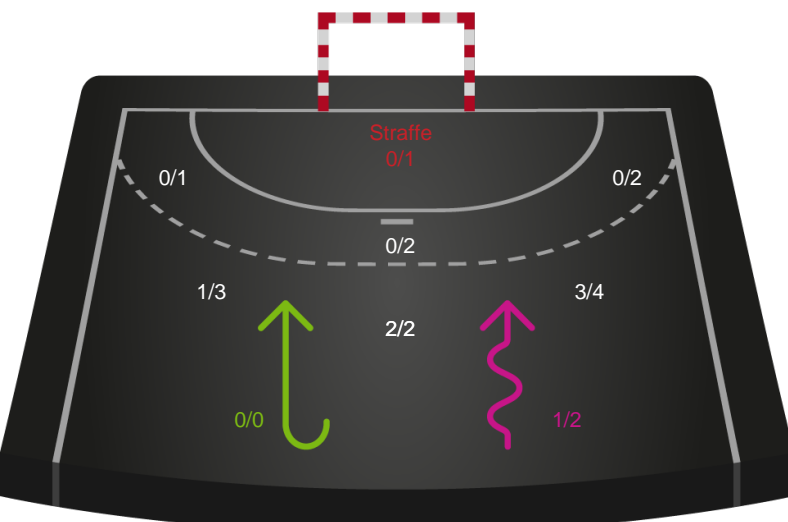

Shotplot for Anden halvleg

Team Esbjerg - København Håndbold - 29-20 (13-10)

256175 / 31.10.2020, 18.00 / Blue Water Dokken / Bambusa Kvindeligaen - Grundspil

Intet billede angivet

Team Esbjerg

Redningsdiagram