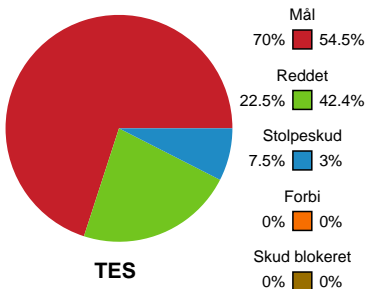

Fordeling af mål og skud

Team Esbjerg - København Håndbold - 29-20 (13-10)

Intet billede angivet

256175 / 31.10.2020, 18.00 / Blue Water Dokken / Bambusa Kvindeligaen - Grundspil

Angrebet sluttede med:

Skuddene endte med:

Teknisk fejl

2 min

Assist

Regelbrud (Rød)
Tabt bold (Grøn)
Fejlaflevering (Blå)

● = Tekniske fejl — = 2 min

Målforskel i løbet af kampen

Shotplot for Første halvleg

Team Esbjerg - København Håndbold - 29-20 (13-10)