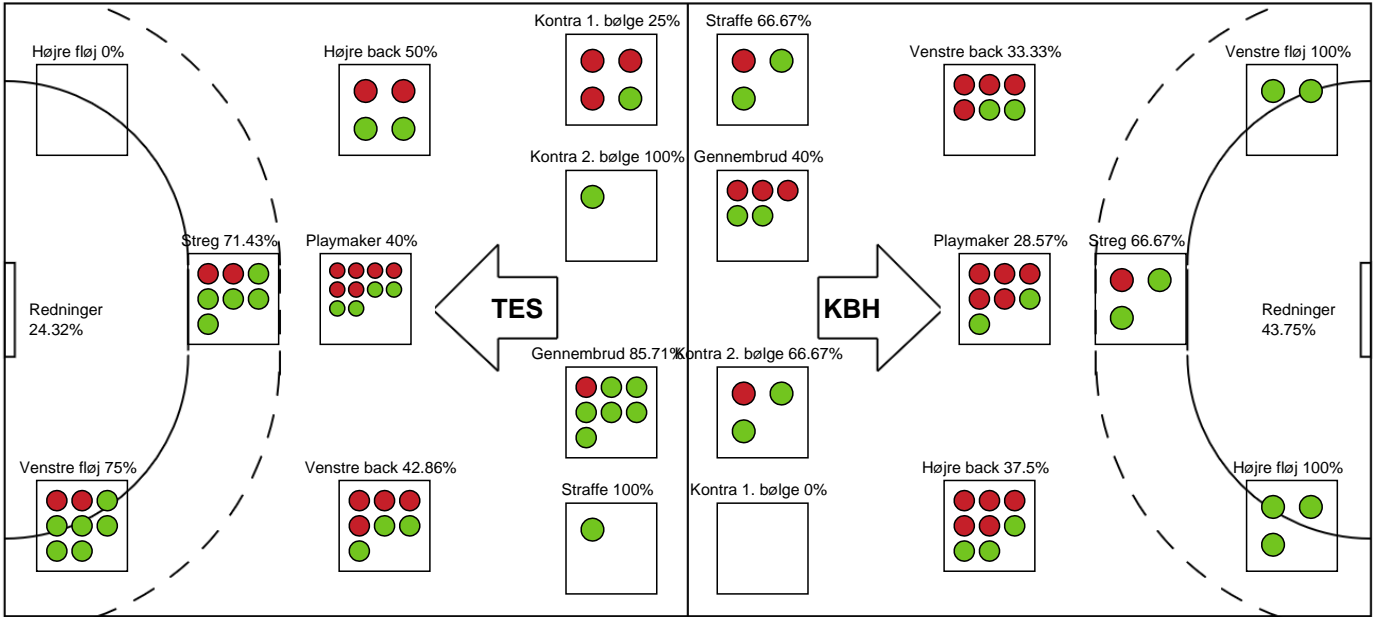

Markspillere

Nr	Navn	Mål/Skud	Straffe-mål/skud	Total Mål/Skud	Assist	Tilkendt straffe	Forårsagede straffe	Rødt kort	Tabt bold	Bold erob.	Fejl aflv.	Regelbrud	2min udvis.	MEP
3	Louise FØNS	2/3 66.67%	2/2 100%	4/5 80%	0	0	1	0	0	0	1	0	1	1.32
9	Larissa NUSSER	2/4 50%	0/0 0%	2/4 50%	1	0	0	0	0	0	3	0	1	0.22
10	Maria HJERTNER	4/11 36.36%	0/0 0%	4/11 36.36%	2	0	0	0	1	0	1	1	0	1.05
11	Christina WILDBORK	0/1 0%	0/0 0%	0/1 0%	1	0	0	0	0	0	0	0	0	0.05
18	Maria Schmidt LYKKEGAARD	0/1 0%	0/0 0%	0/1 0%	0	2	0	0	0	0	1	0	0	0.14
21	Sofia HVENFELT	0/0 0%	0/0 0%	0/0 0%	0	0	0	0	0	0	0	1	0	-0.35
22	Hanna BLOMSTRAND	0/0 0%	0/0 0%	0/0 0%	0	0	0	0	0	0	0	0	0	0
25	Anne Tolstrup PETERSEN	3/3 100%	0/0 0%	3/3 100%	0	0	0	0	0	0	0	0	0	2.25
34	Andrea HANSEN	1/1 100%	0/0 0%	1/1 100%	0	0	0	0	0	0	1	0	0	0.4
49	Aimée Von PEREIRA	3/3 100%	0/0 0%	3/3 100%	3	0	0	0	0	0	2	0	0	2.5
89	Christina HAURUM	2/2 100%	0/0 0%	2/2 100%	0	0	0	0	0	0	0	0	0	1.7
90	Mia Rej BIDSTRUP	1/8 12.5%	0/1 0%	1/9 11.11%	2	1	0	0	1	1	0	0	0	-0.53

Fordeling af mål og skud

Team Esbjerg - København Håndbold - 29-20 (13-10)

Intet billede angivet

256175 / 31.10.2020, 18.00 / Blue Water Dokken / Bambusa Kvindeligaen - Grundspil

Angrebet sluttede med:

Skuddene endte med:

Teknisk fejl

2 min

Assist

Regelbrud (Rød)
Tabt bold (Grøn)
Fejlaflevering (Blå)

● = Tekniske fejl — = 2 min

Målforskel i løbet af kampen

Shotplot for Første halvleg

Team Esbjerg - København Håndbold - 29-20 (13-10)