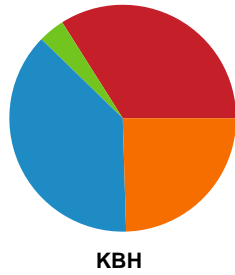

Fordeling af mål og skud

Team Esbjerg - København Håndbold - 29-20 (13-10)

Intet billede angivet

256175 / 31.10.2020, 18.00 / Blue Water Dokken / Bambusa Kvindeligaen - Grundspil

Angrebet sluttede med:

Skuddene endte med: