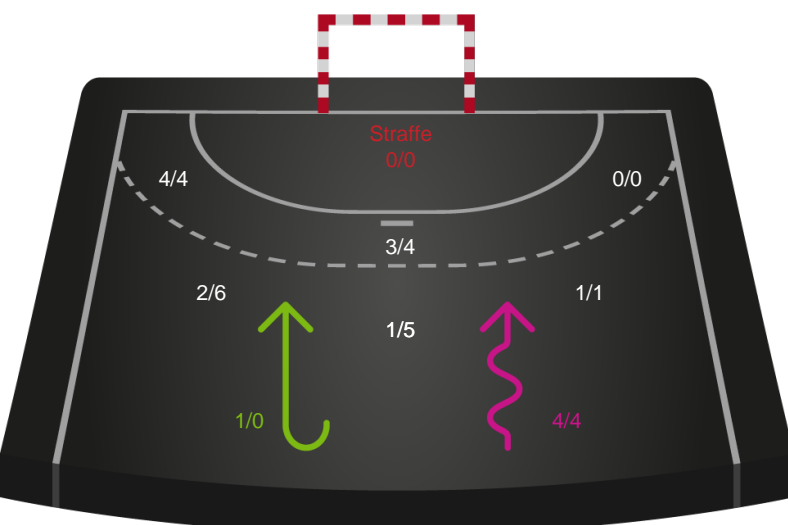

Team Esbjerg

Skuddiagram