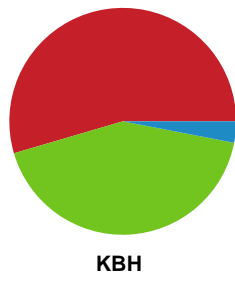

Fordeling af mål og skud

Team Esbjerg - København Håndbold - 29-20 (13-10)

Intet billede angivet

256175 / 31.10.2020, 18.00 / Blue Water Dokken / Bambusa Kvindeligaen - Grundspil

Angrebet sluttede med:

Skuddene endte med: