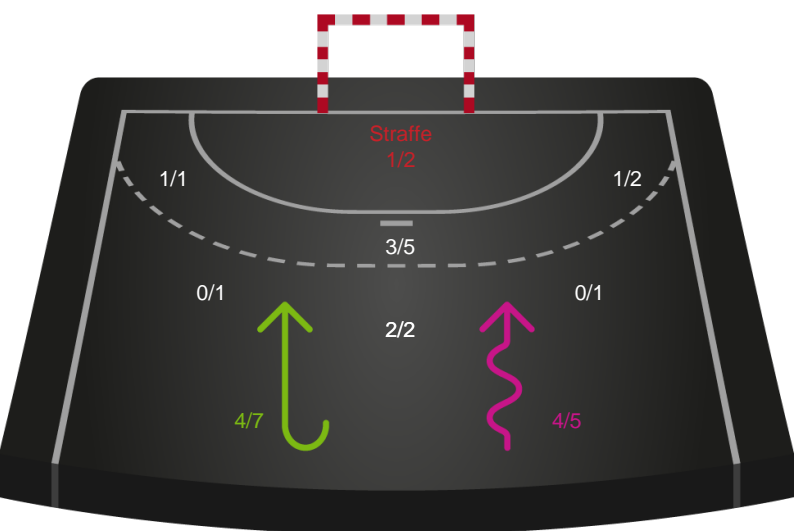

Sønderjyske Kvindehåndbold

Skuddiagram