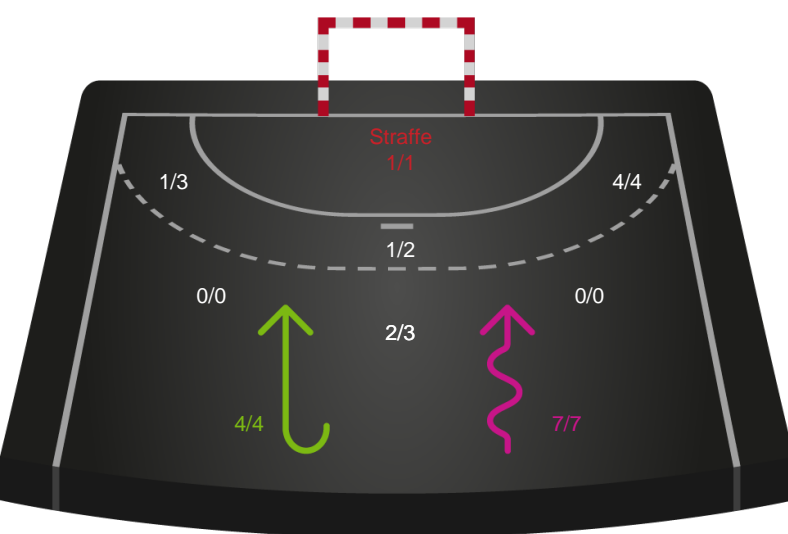

Bjerringbro FH

Skuddiagram