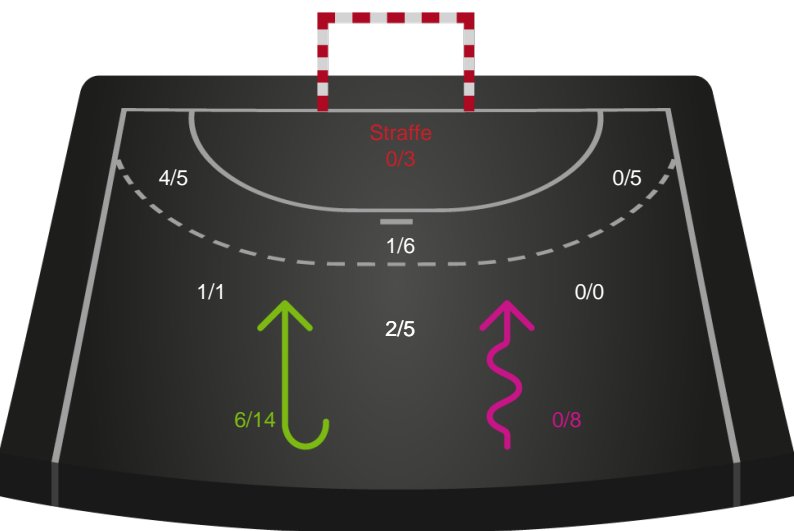

Sønderjyske Kvindehåndbold

Redningsdiagram