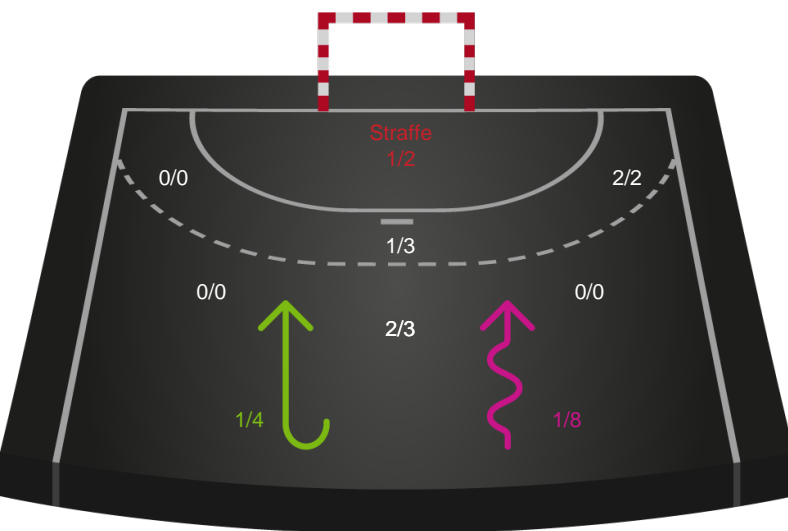

Shotplot for Anden halvleg

Bjerringbro FH - Sønderjyske Kvindehåndbold - 33-33 (13-17)

591307 / 16.09.2023, 15.00 / & Kulturcenter 1 / Kvindeligaen - Grundspil

Intet billede angivet

Bjerringbro FH

Redningsdiagram