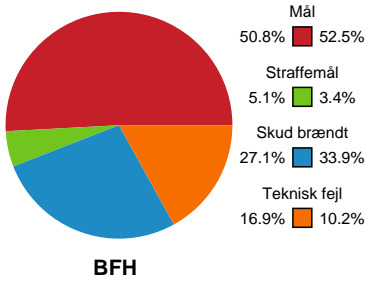

Fordeling af mål og skud

Bjerringbro FH - Sønderjyske Kvindehåndbold - 33-33 (13-17)

Intet billede angivet

591307 / 16.09.2023, 15.00 / & Kulturcenter 1 / Kvindeligaen - Grundspil

Angrebet sluttede med:

Skuddene endte med: