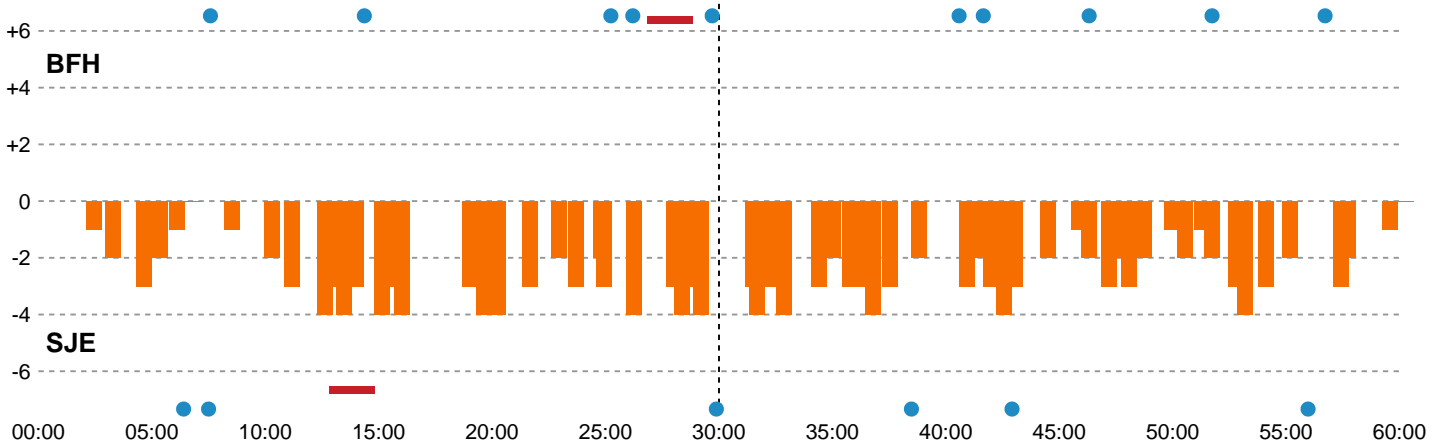

Fordeling af mål og skud

Bjerringbro FH - Sønderjyske Kvindehåndbold - 33-33 (13-17)

Intet billede angivet

591307 / 16.09.2023, 15.00 / & Kulturcenter 1 / Kvindeligaen - Grundspil

Angrebet sluttede med:

Skuddene endte med:

Teknisk fejl

2 min

Assist

Målforskel i løbet af kampen

Shotplot for Første halvleg

Bjerringbro FH - Sønderjyske Kvindehåndbold - 33-33 (13-17)

591307 / 16.09.2023, 15.00 / & Kulturcenter 1 / Kvindeligaen - Grundspil