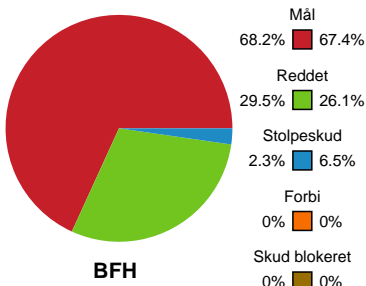

Fordeling af mål og skud

Bjerringbro FH - Sønderjyske Kvindehåndbold - 33-33 (13-17)

Intet billede angivet

591307 / 16.09.2023, 15.00 / & Kulturcenter 1 / Kvindeligaen - Grundspil

Angrebet sluttede med:

Skuddene endte med:

Teknisk fejl

2 min

Assist

Målforskel i løbet af kampen

Shotplot for Første halvleg

Bjerringbro FH - Sønderjyske Kvindehåndbold - 33-33 (13-17)

591307 / 16.09.2023, 15.00 / & Kulturcenter 1 / Kvindeligaen - Grundspil