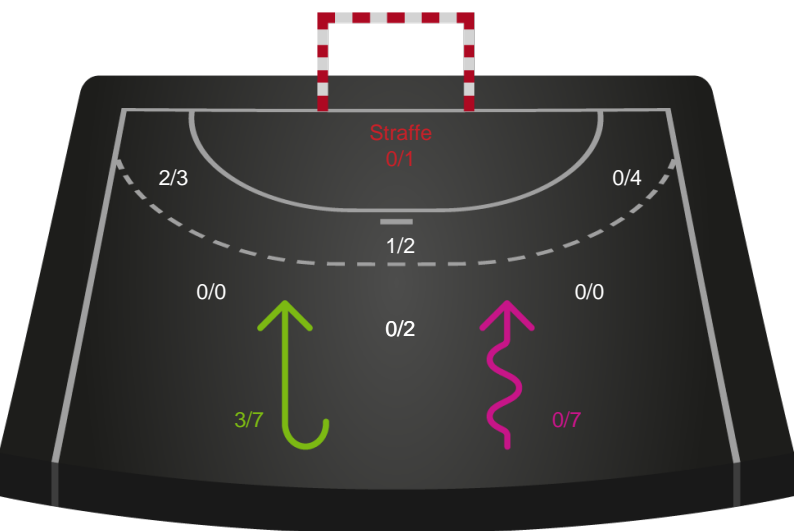

Sønderjyske Kvindehåndbold

Redningsdiagram