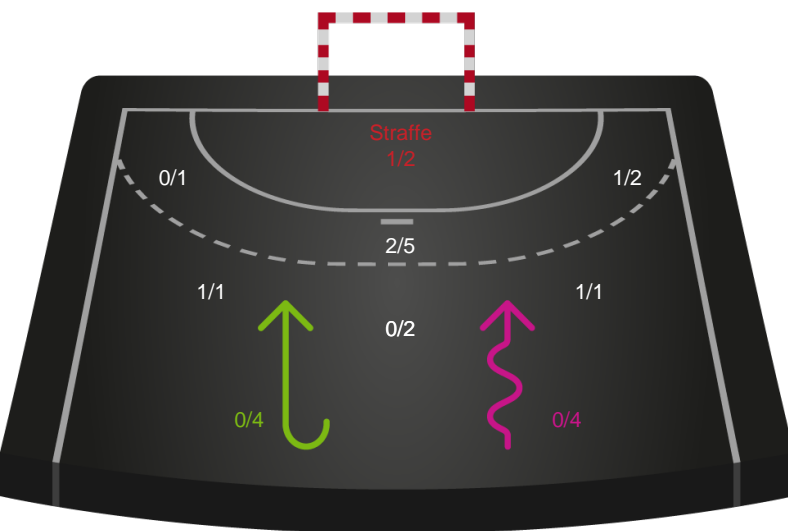

Shotplot for Første halvleg

Bjerringbro FH - Sønderjyske Kvindehåndbold - 33-33 (13-17)

591307 / 16.09.2023, 15.00 / & Kulturcenter 1 / Kvindeligaen - Grundspil

Intet billede angivet

Bjerringbro FH

Redningsdiagram