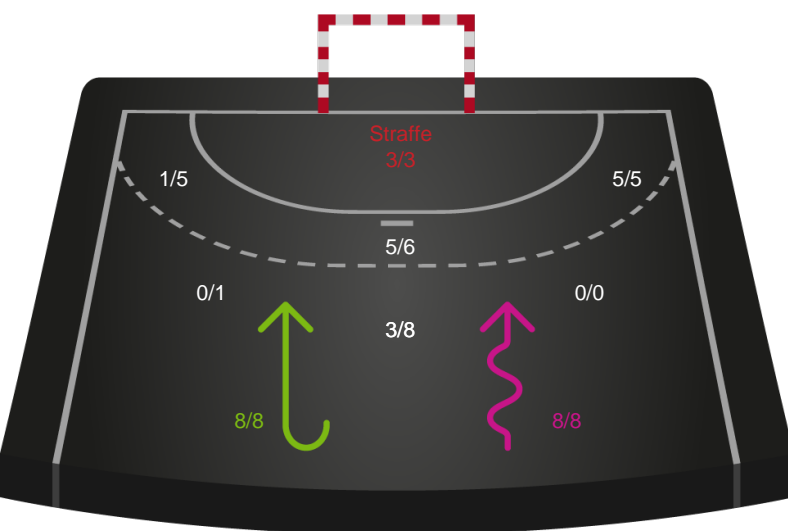

Bjerringbro FH

Skuddiagram