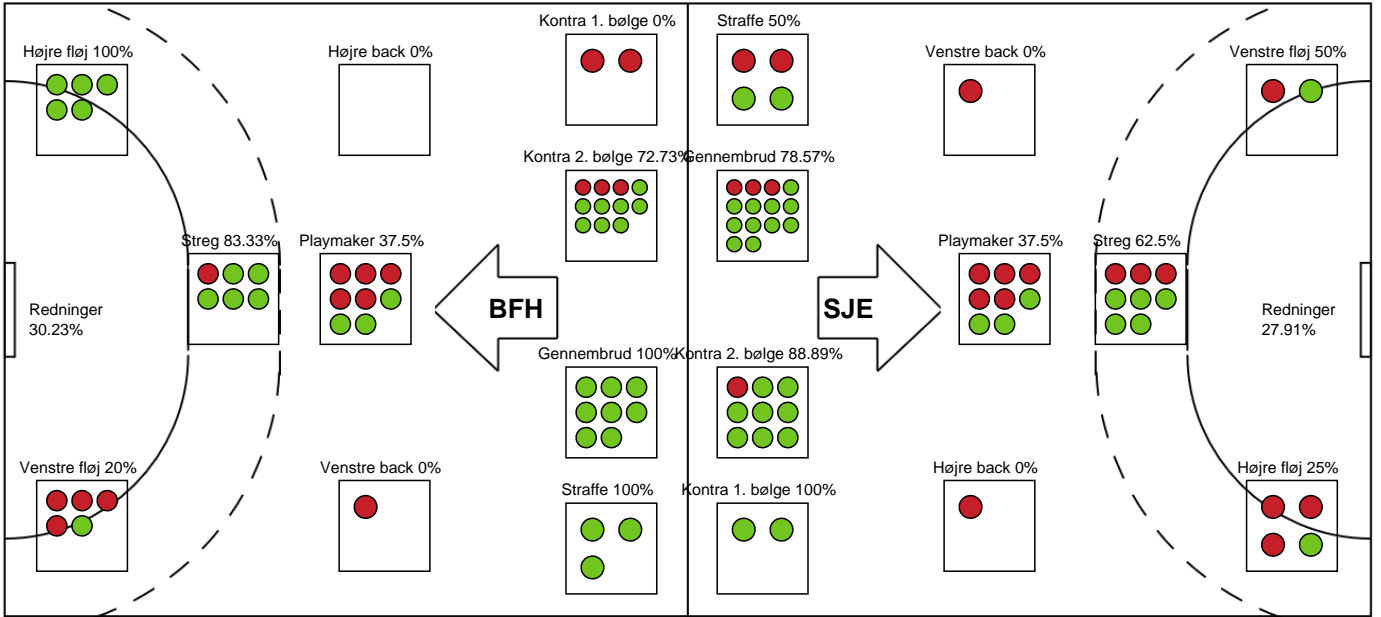

Markspillere

| Nr | Navn | Mål/Skud | Straffe-mål/skud | Total Mål/Skud | Assist | Tilkendt straffe | Forårsagede straffe | Rødt kort | Tabt bold | Bold erob. | Fejl aflv. | Regelbrud | 2min udvis. | MEP |
|----|-------------------------|---------------|------------------|----------------|--------|------------------|---------------------|-----------|-----------|------------|------------|-----------|-------------|-------|
| 6 | Lea HANSEN | 0/1 0% | 0/0 0% | 0/1 0% | 0 | 0 | 0 | 0 | 0 | 0 | 0 | 0 | 0 | -0.28 |
| 7 | Ricka Falk GINDRUP | 2/3 66.67% | 0/0 0% | 2/3 66.67% | 0 | 0 | 0 | 0 | 0 | 0 | 0 | 0 | 0 | 1.15 |
| 8 | Tine GEERTSEN | 0/0 0% | 0/0 0% | 0/0 0% | 0 | 0 | 0 | 0 | 0 | 0 | 0 | 0 | 0 | 0 |
| 10 | Nicoline OLSEN | 5/6 83.33% | 0/0 0% | 5/6 83.33% | 1 | 1 | 0 | 0 | 0 | 0 | 1 | 0 | 0 | 3.72 |
| 11 | Pernille JOHANNSSEN | 1/3 33.33% | 0/0 0% | 1/3 33.33% | 0 | 1 | 0 | 0 | 0 | 0 | 0 | 0 | 0 | 0.61 |
| 15 | Sara IBRANOVIC | 0/0 0% | 0/0 0% | 0/0 0% | 0 | 0 | 0 | 0 | 0 | 0 | 0 | 0 | 0 | 0 |
| 20 | Rikke Hoffbeck PETERSEN | 3/4 75% | 0/0 0% | 3/4 75% | 0 | 1 | 0 | 0 | 0 | 0 | 0 | 0 | 0 | 2.39 |
| 22 | Olivia SIMONSEN | 1/2 50% | 0/0 0% | 1/2 50% | 1 | 0 | 1 | 0 | 0 | 0 | 0 | 0 | 0 | 0.5 |
| 24 | Josefine DRAGENBERG | 4/4 100% | 0/0 0% | 4/4 100% | 2 | 1 | 1 | 0 | 0 | 0 | 0 | 0 | 1 | 3.74 |
| 27 | Ida LAGERBON | 6/10 60% | 1/2 50% | 7/12 58.33% | 4 | 0 | 0 | 0 | 0 | 0 | 1 | 1 | 0 | 3.85 |
| 28 | Sarah PAULSEN | 2/3 66.67% | 1/2 50% | 3/5 60% | 1 | 0 | 1 | 0 | 1 | 0 | 0 | 0 | 0 | 1 |
| 88 | Camille MANDRET | 0/2 0% | 0/0 0% | 0/2 0% | 0 | 0 | 0 | 0 | 0 | 0 | 0 | 0 | 0 | -0.7 |
| 93 | Line UNO | 6/10 60% | 0/0 0% | 6/10 60% | 3 | 0 | 0 | 0 | 0 | 0 | 2 | 0 | 0 | 3.6 |

Fordeling af mål og skud

Bjerringbro FH - Sønderjyske Kvindehåndbold - 33-33 (13-17)

Intet billede angivet

591307 / 16.09.2023, 15.00 / & Kulturcenter 1 / Kvindeligaen - Grundspil

Angrebet sluttede med:

Skuddene endte med: