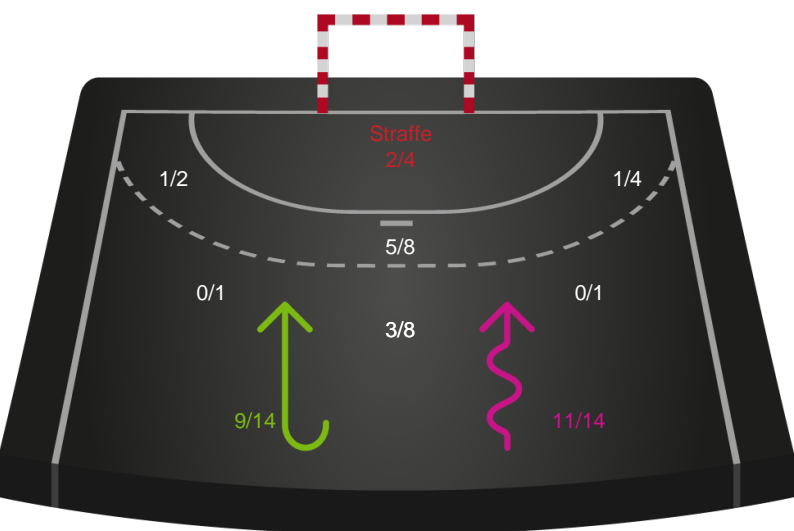

Skuddiagram

Kontra

Gennembrud

Hold statistik for Første halvleg

Bjerringbro FH - Sønderjyske Kvindehåndbold - 33-33 (13-17)

Inet billede angivet

591307 / 16.09.2023, 15.00 / & Kulturcenter 1 / Kvindeligaen - Grundspil