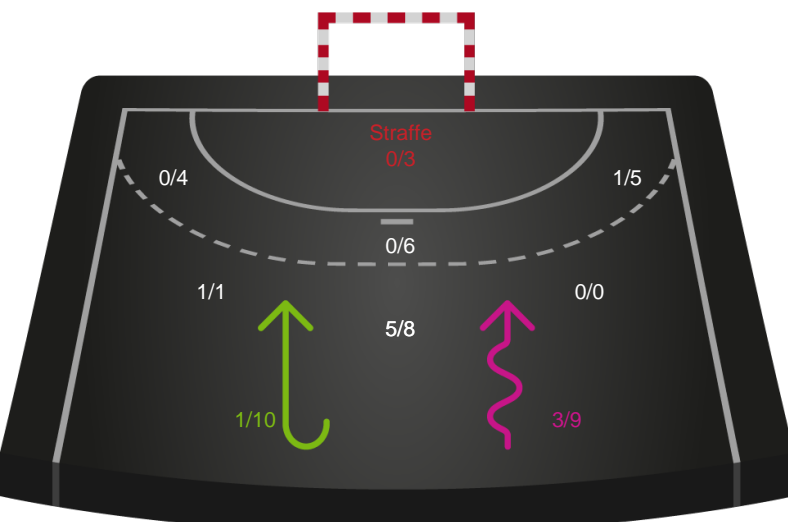

Shotplot for Total

Aarhus Håndbold Kvinder - Sønderjyske Kvindehåndbold - 32-35 (15-2)

748193 / 18.09.2024, 19.00 / Djurslands Bank Arena / Kvindeligaen - Grundspil

Aarhus Håndbold Kvinder

Redningsdiagram