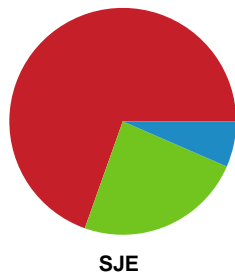

Fordeling af mål og skud

Aarhus Håndbold Kvinder - Sønderjyske Kvindehåndbold - 32-35 (15-2)

748193 / 18.09.2024, 19.00 / Djurslands Bank Arena / Kvindeligaen - Grundspil

Angrebet sluttede med:

Skuddene endte med: