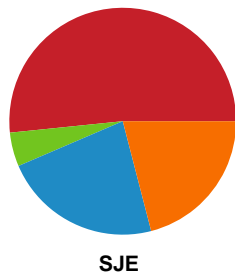

Fordeling af mål og skud

Aarhus Håndbold Kvinder - Sønderjyske Kvindehåndbold - 32-35 (15-2)

748193 / 18.09.2024, 19.00 / Djurslands Bank Arena / Kvindeligaen - Grundspil

Angrebet sluttede med:

Skuddene endte med: