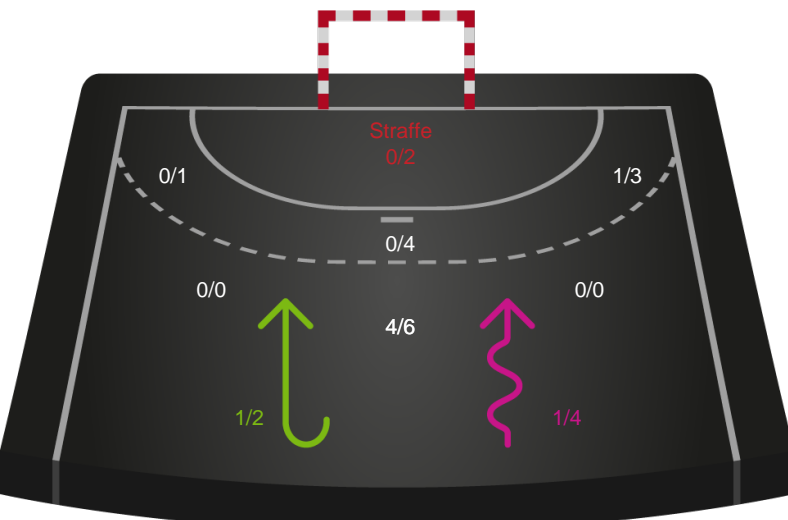

Shotplot for Anden halvleg

Aarhus Håndbold Kvinder - Sønderjyske Kvindehåndbold - 32-35 (15-2)

748193 / 18.09.2024, 19.00 / Djurslands Bank Arena / Kvindeligaen - Grundspil

Aarhus Håndbold Kvinder

Redningsdiagram