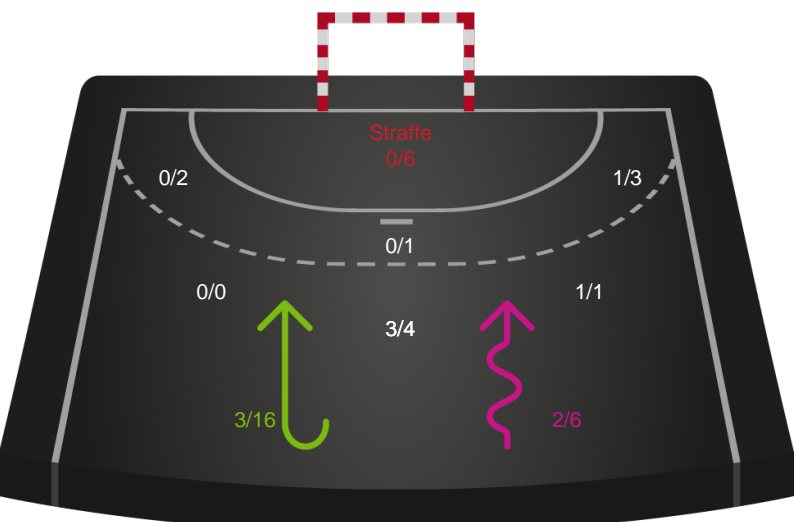

748193 / 18.09.2024, 19.00 / Djurslands Bank Arena / Kvindeligaen - Grundspil

Aarhus Håndbold Kvinder

Redningsdiagram

Kontra

Gennembrud

Sønderjyske Kvindehåndbold

Redningsdiagram

Kontra