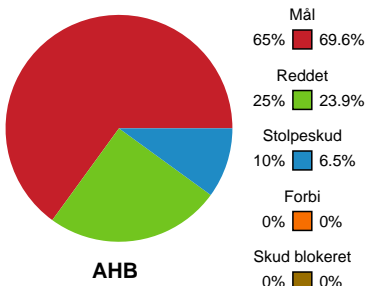

Fordeling af mål og skud

Aarhus Håndbold Kvinder - Sønderjyske Kvindehåndbold - 32-35 (15-2)

748193 / 18.09.2024, 19.00 / Djurslands Bank Arena / Kvindeligaen - Grundspil

Angrebet sluttede med:

Skuddene endte med: