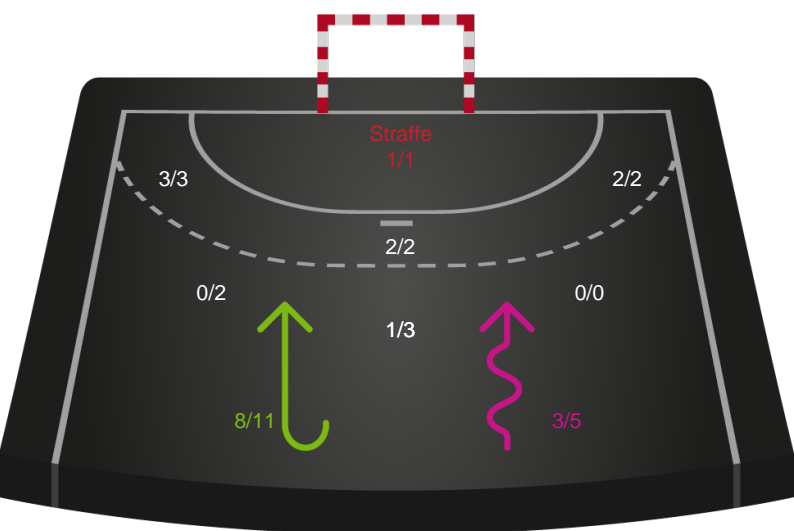

Sønderjyske Kvindehåndbold

Skuddiagram