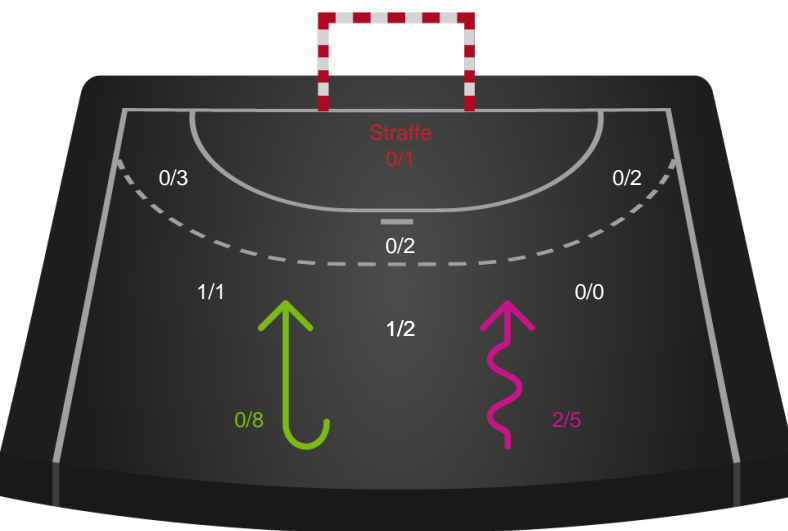

Shotplot for Første halvleg

Aarhus Håndbold Kvinder - Sønderjyske Kvindehåndbold - 32-35 (15-2)

748193 / 18.09.2024, 19.00 / Djurslands Bank Arena / Kvindeligaen - Grundspil

Aarhus Håndbold Kvinder

Redningsdiagram