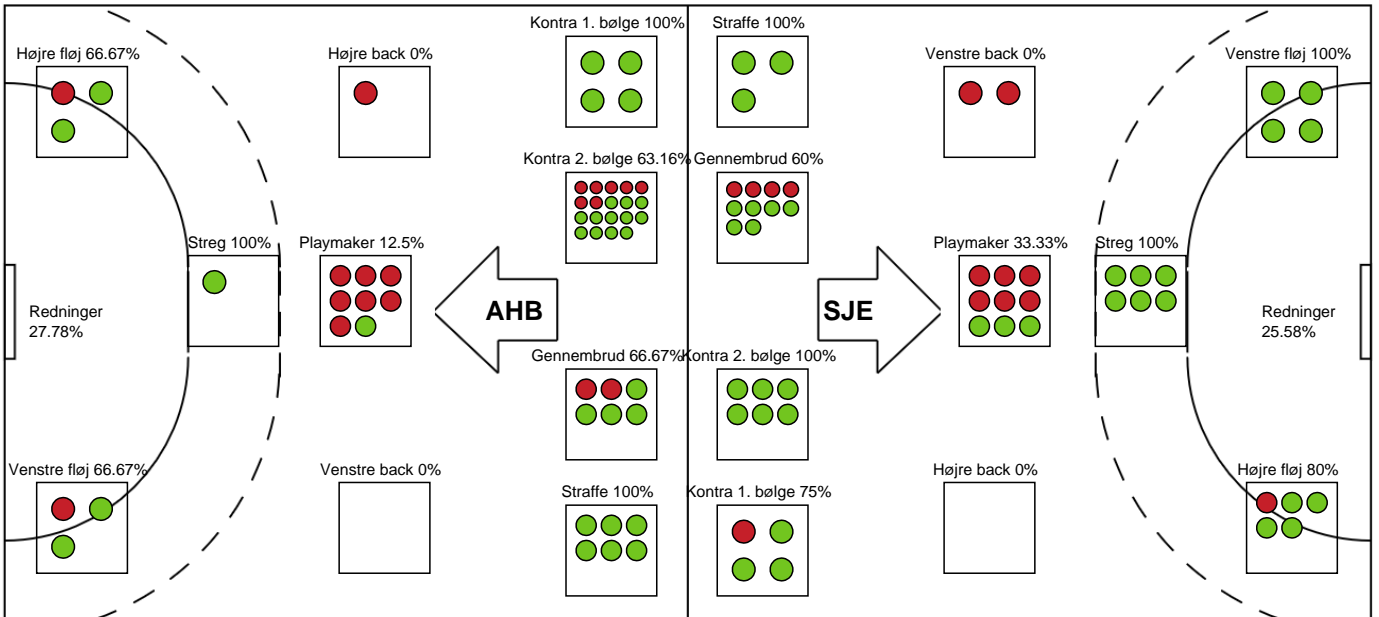

Markspillere

Nr	Navn	Mål/Skud	Straffe-mål/skud	Total Mål/Skud	Assist	Tilkendt straffe	Forårsagede straffe	Rødt kort	Tabt bold	Bold erob.	Fejl aflv.	Regelbrud	2min udvis.	MEP
6	Lea HANSEN	7/8 87.5%	0/0 0%	7/8 87.5%	1	0	1	0	0	2	0	0	0	5.62
7	Melissa PETRÉN	3/9 33.33%	3/3 100%	6/12 50%	6	0	0	0	0	0	4	1	0	2
9	Filippa NYMAN	0/1 0%	0/0 0%	0/1 0%	0	0	1	0	0	0	0	0	0	-0.6
10	Nicoline OLSEN	0/0 0%	0/0 0%	0/0 0%	2	0	0	0	0	0	1	0	1	-0.03
11	Pernille JOHANNSEN	2/2 100%	0/0 0%	2/2 100%	0	0	0	0	1	0	0	0	0	1.15
14	Louise ELLEBÆK	4/7 57.14%	0/0 0%	4/7 57.14%	4	0	1	0	0	1	1	1	1	2.47
15	Sara IBRANOVIC	0/0 0%	0/0 0%	0/0 0%	0	0	0	0	0	0	0	0	0	0
17	June BØTTGER	6/6 100%	0/0 0%	6/6 100%	0	0	2	0	0	0	0	0	0	4.1
22	Olivia SIMONSEN	0/0 0%	0/0 0%	0/0 0%	3	0	0	0	0	0	0	0	0	0.95
28	Sarah PAULSEN	2/5 40%	0/0 0%	2/5 40%	4	1	0	0	0	0	1	0	0	1.67
31	Ida-Marie DAHL	8/8 100%	0/0 0%	8/8 100%	4	2	1	0	0	0	0	3	0	6.59

Fordeling af mål og skud

Aarhus Håndbold Kvinder - Sønderjyske Kvindehåndbold - 32-35 (15-2)

748193 / 18.09.2024, 19.00 / Djurslands Bank Arena / Kvindeligaen - Grundspil

Angrebet sluttede med:

Skuddene endte med: