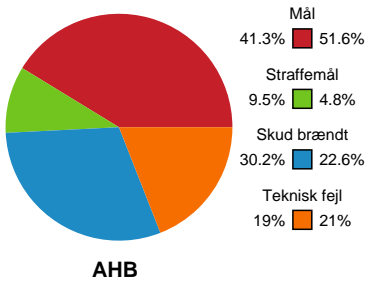

Fordeling af mål og skud

Aarhus Håndbold Kvinder - Sønderjyske Kvindehåndbold - 32-35 (15-2)

748193 / 18.09.2024, 19.00 / Djurslands Bank Arena / Kvindeligaen - Grundspil

Angrebet sluttede med:

Skuddene endte med: