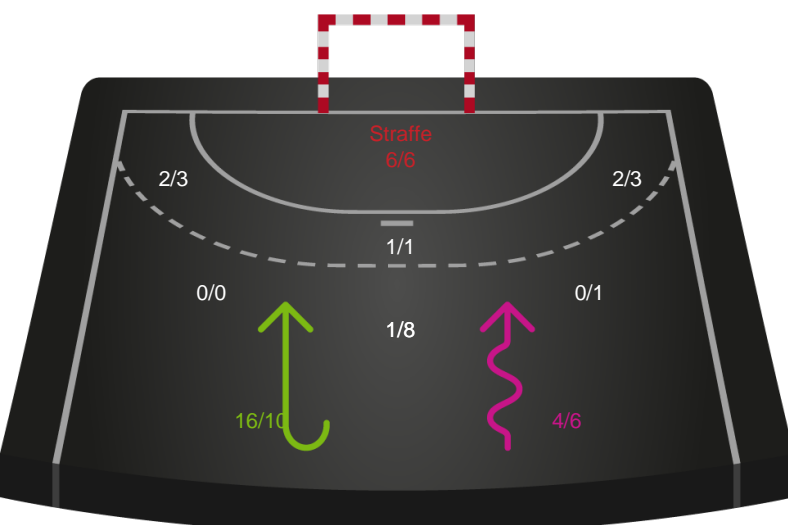

Aarhus Håndbold Kvinder

Skuddiagram