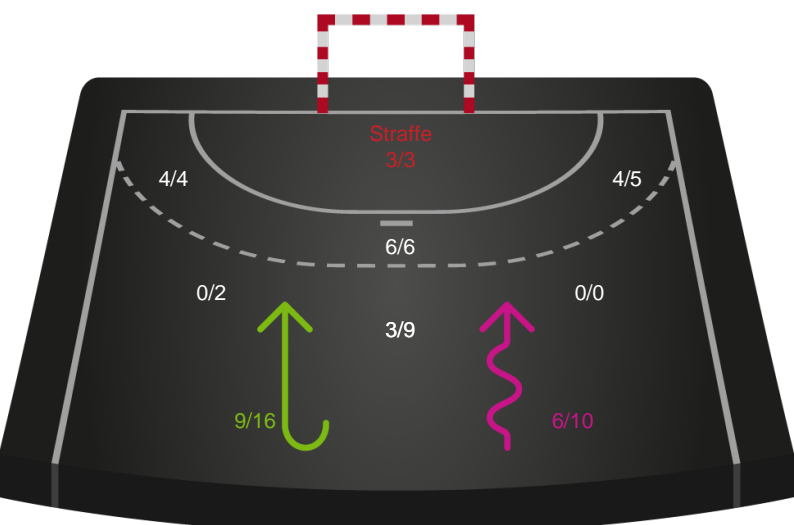

Sønderjyske Kvindehåndbold

Skuddiagram