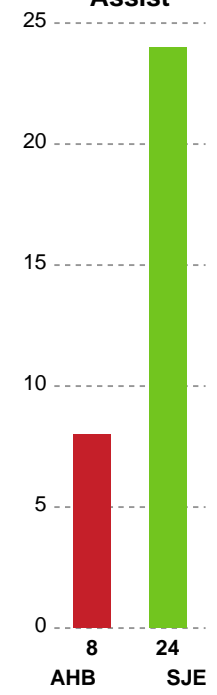

Fordeling af mål og skud

Aarhus Håndbold Kvinder - Sønderjyske Kvindehåndbold - 32-35 (15-2)

748193 / 18.09.2024, 19.00 / Djurslands Bank Arena / Kvindeligaen - Grundspil

Angrebet sluttede med:

Skuddene endte med:

Teknisk fejl

2 min

Assist

Målforskel i løbet af kampen