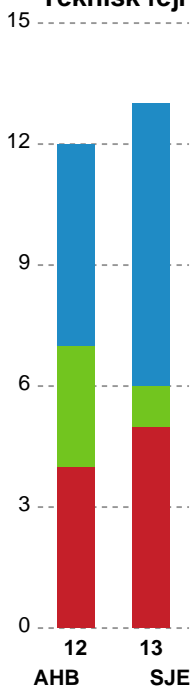

Teknisk fejl