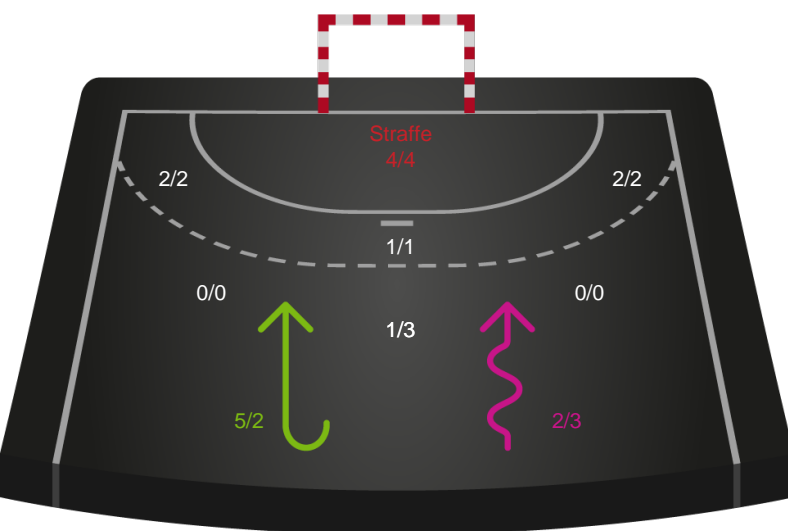

Aarhus Håndbold Kvinder

Skuddiagram