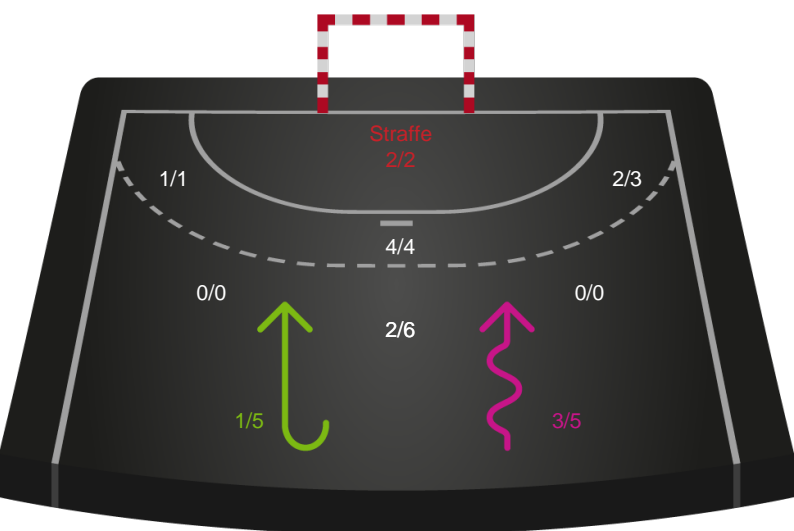

Sønderjyske Kvindehåndbold

Skuddiagram