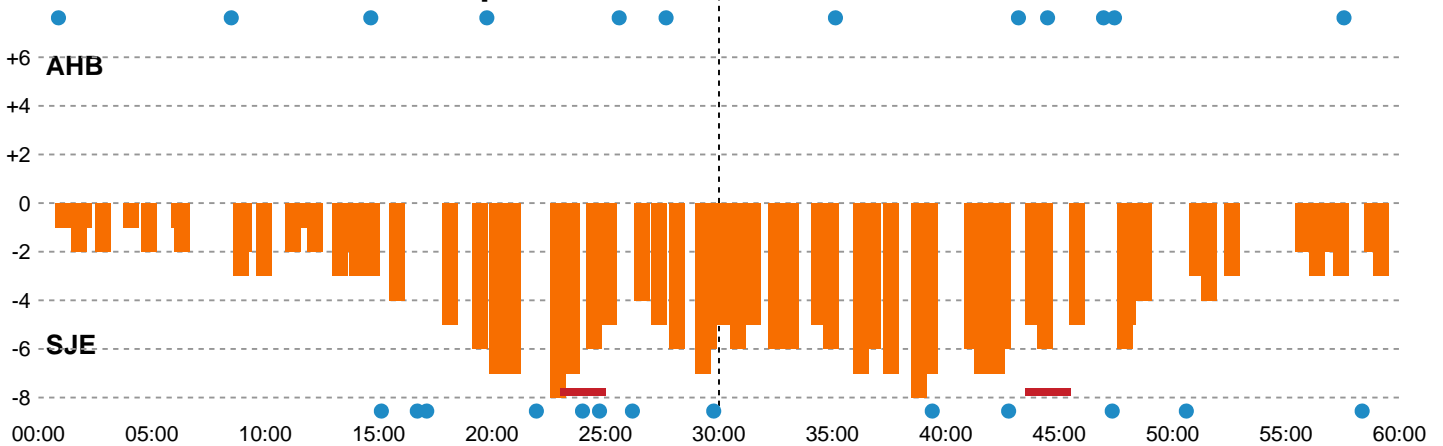

Teknisk fejl

2 min

Assist

Målforskel i løbet af kampen

Shotplot for Første halvleg

Aarhus Håndbold Kvinder - Sønderjyske Kvindehåndbold - 32-35 (15-2)

748193 / 18.09.2024, 19.00 / Djurslands Bank Arena / Kvindeligaen - Grundspil