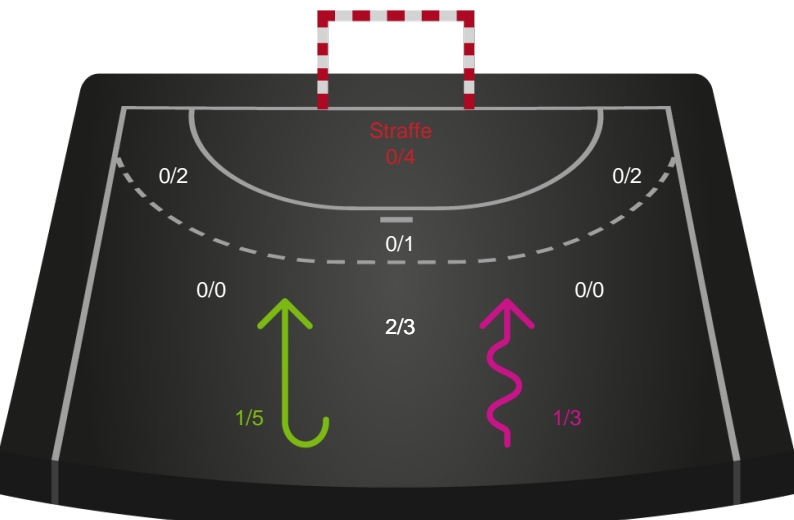

Sønderjyske Kvindehåndbold

Redningsdiagram