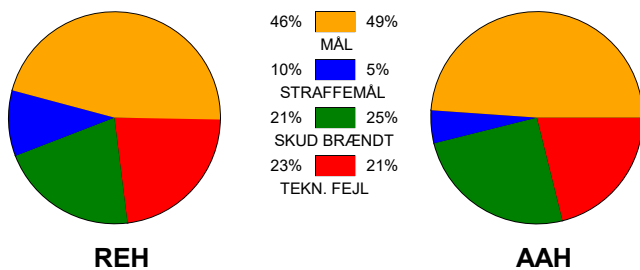

Angrebet sluttede med: