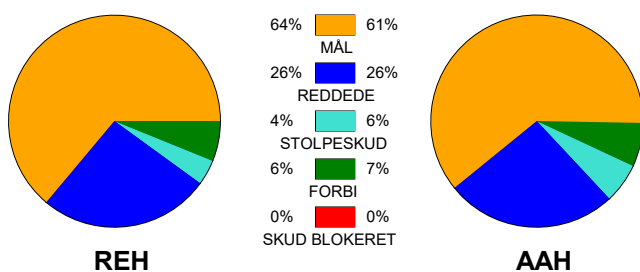

Skuddene endte med: