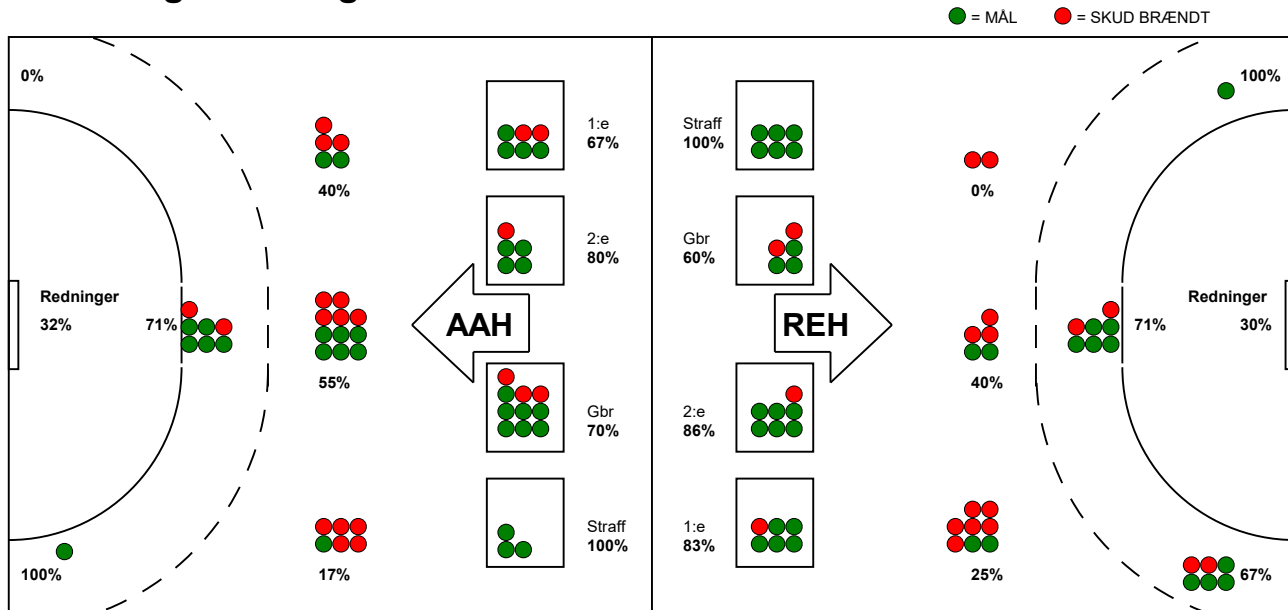

KAMPRAPPORT

Ribe-Esbjerg HH - Aalborg Håndbold 34 - 33 (12 - 18)

590130 / 9-12-2023 / Blue Water Dokken / Herreligaen

Fordeling af mål og skud:

Gbr=Gennembrud. 1.f=Kontra første bølge. 2.f=Kontra anden bølge

Angrebet sluttede med:

Skuddene endte med:

Tekn. Fejl

2 min

Assist

Målforskel i løbet af kampen: