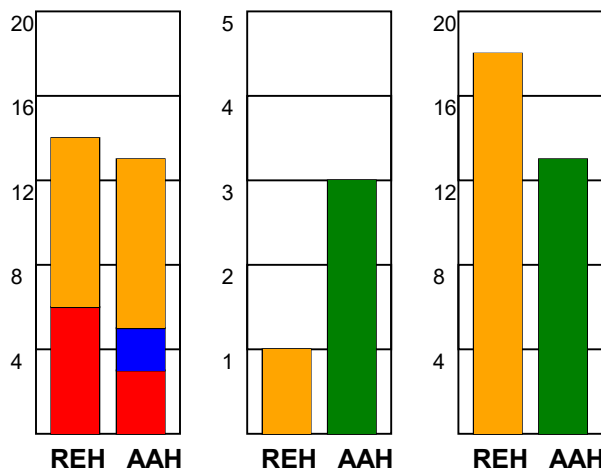

KAMPRAPPORT

Ribe-Esbjerg HH - Aalborg Håndbold 34 - 33 (12 - 18)

590130 / 9-12-2023 / Blue Water Dokken / Herreligaen

Fordeling af mål og skud:

Gbr=Gennembrud. 1.f=Kontra første bølge. 2.f=Kontra anden bølge

Angrebet sluttede med:

Skuddene endte med:

Tekn. Fejl

2 min

Assist

Målforskel i løbet af kampen: