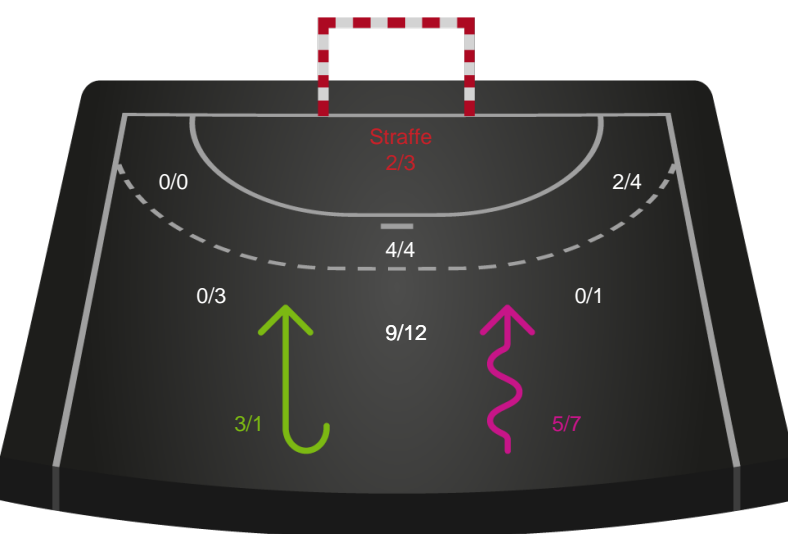

Redningsdiagram

Lemvig-Thyborøn Håndbold

Skuddiagram

KIF Kolding

Skuddiagram

Hold statistik for Første halvleg

Lemvig-Thyborøn Håndbold - KIF Kolding - 25-24 (12-14)

Intet billede angivet