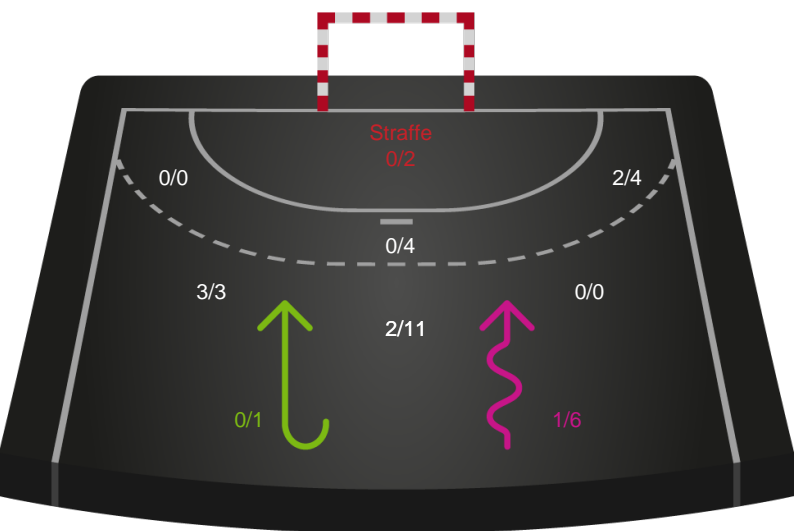

Redningsdiagram

Lemvig-Thyborøn Håndbold

Skuddiagram

KIF Kolding

Skuddiagram

Hold statistik for Første halvleg

Lemvig-Thyborøn Håndbold - KIF Kolding - 25-24 (12-14)

Intet billede angivet