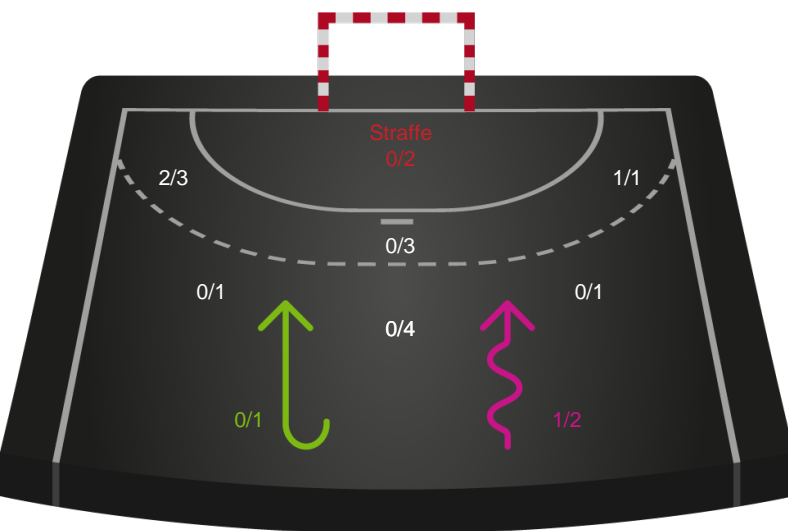

Shotplot for Første halvleg

Lemvig-Thyborøn Håndbold - KIF Kolding - 25-24 (12-14)

590190 / 20.03.2024, 19.30 / Jysk Energi Arena Lemvig / Herreligaen - Grundspil

Intet billede angivet

Lemvig-Thyborøn Håndbold

Redningsdiagram