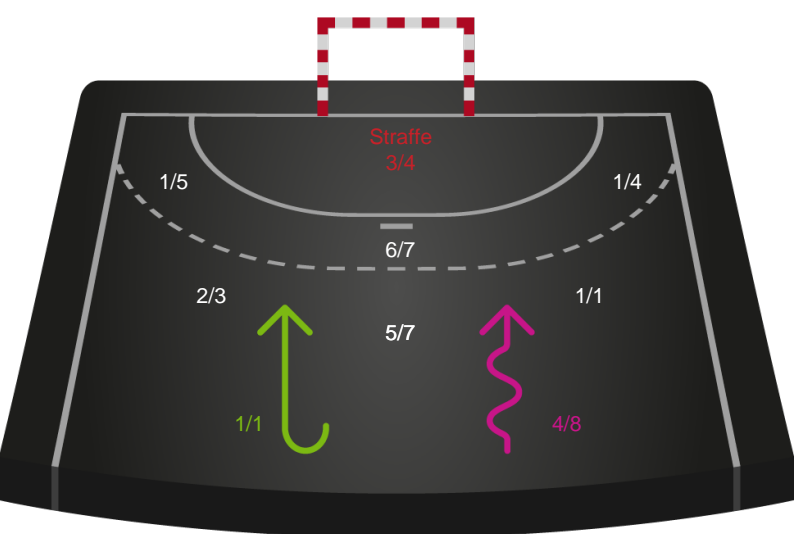

Redningsdiagram

Lemvig-Thyborøn Håndbold

Skuddiagram

KIF Kolding

Skuddiagram

Hold statistik for Første halvleg

Lemvig-Thyborøn Håndbold - KIF Kolding - 25-24 (12-14)

Intet billede angivet