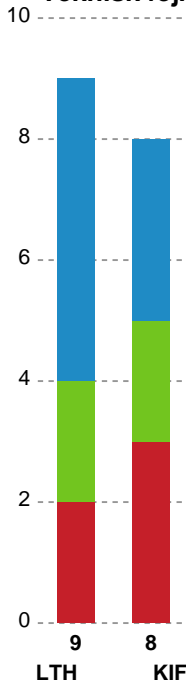

Nr	Navn	Redn/Skud	Straffe-Redn/skud	Total Redn/Skud	Mål imod	Skud forbi	Skud stolpe	Assist	Mål	Bold erob.	Fejl aflv.	Regelbrud	2 min udvis.	MEP
1	Emil TELLERUP	14/35 40%	0/3 0%	14/38 36.84%	24	0	1	1	0	0	0	0	0	3.26

Fordeling af mål og skud

Lemvig-Thyborøn Håndbold - KIF Kolding - 25-24 (12-14)

Intet billede angivet

590190 / 20.03.2024, 19.30 / Jysk Energi Arena Lemvig / Herreligaen - Grundspil

Angrebet sluttede med:

Skuddene endte med:

Teknisk fejl

2 min

Assist

Målforskel i løbet af kampen

Shotplot for Første halvleg

Lemvig-Thyborøn Håndbold - KIF Kolding - 25-24 (12-14)

590190 / 20.03.2024, 19.30 / Jysk Energi Arena Lemvig / Herreligaen - Grundspil