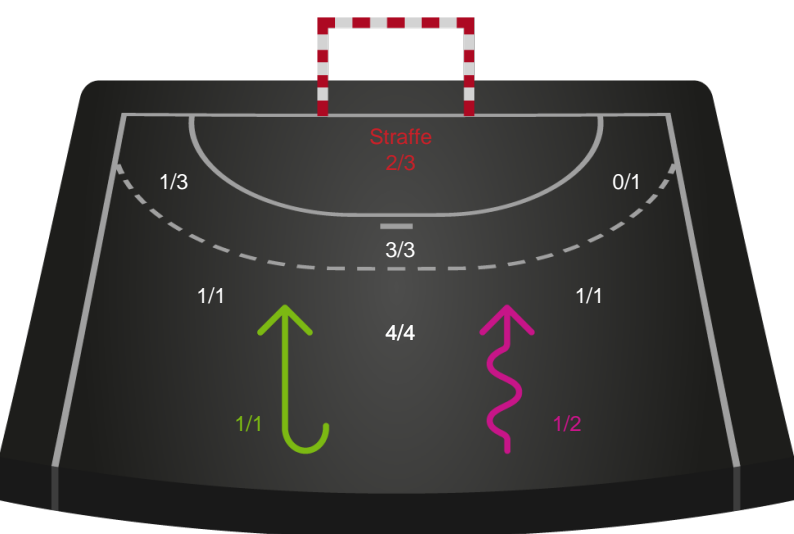

KIF Kolding

Skuddiagram