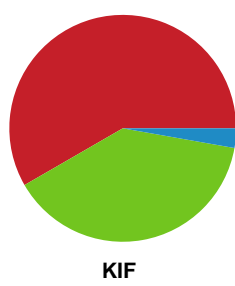

Skuddene endte med: