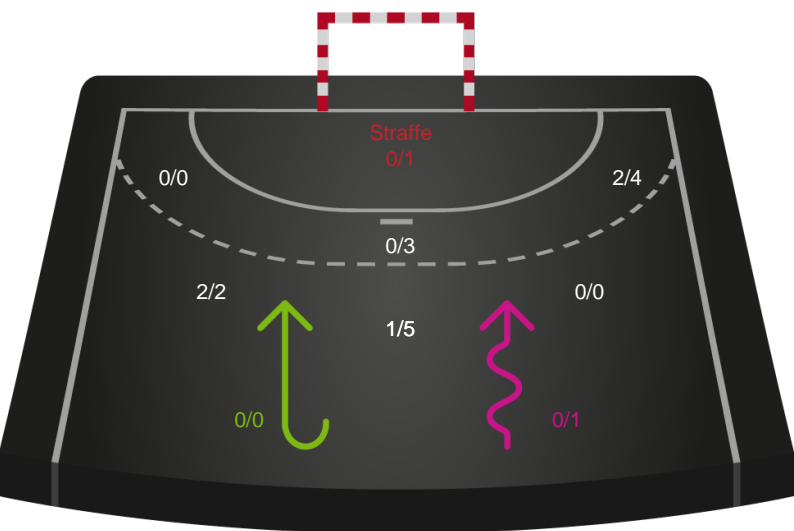

KIF Kolding

Redningsdiagram