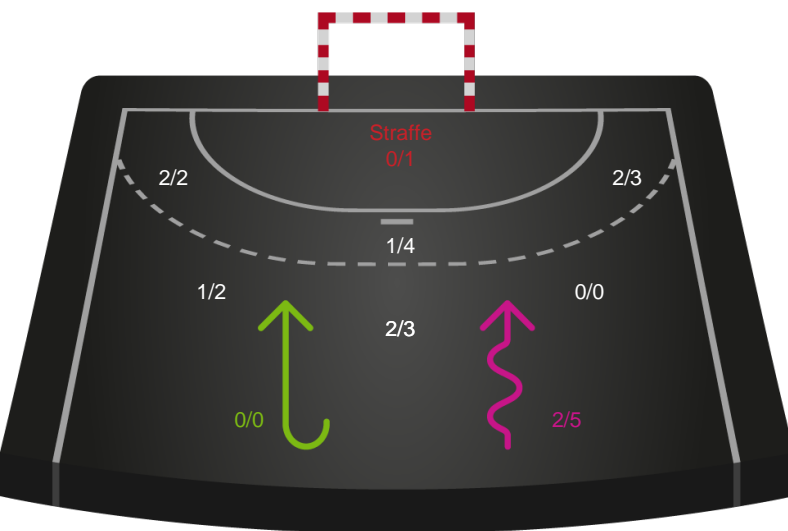

Shotplot for Anden halvleg

Lemvig-Thyborøn Håndbold - KIF Kolding - 25-24 (12-14)

590190 / 20.03.2024, 19.30 / Jysk Energi Arena Lemvig / Herreligaen - Grundspil

Intet billede angivet

Lemvig-Thyborøn Håndbold

Redningsdiagram