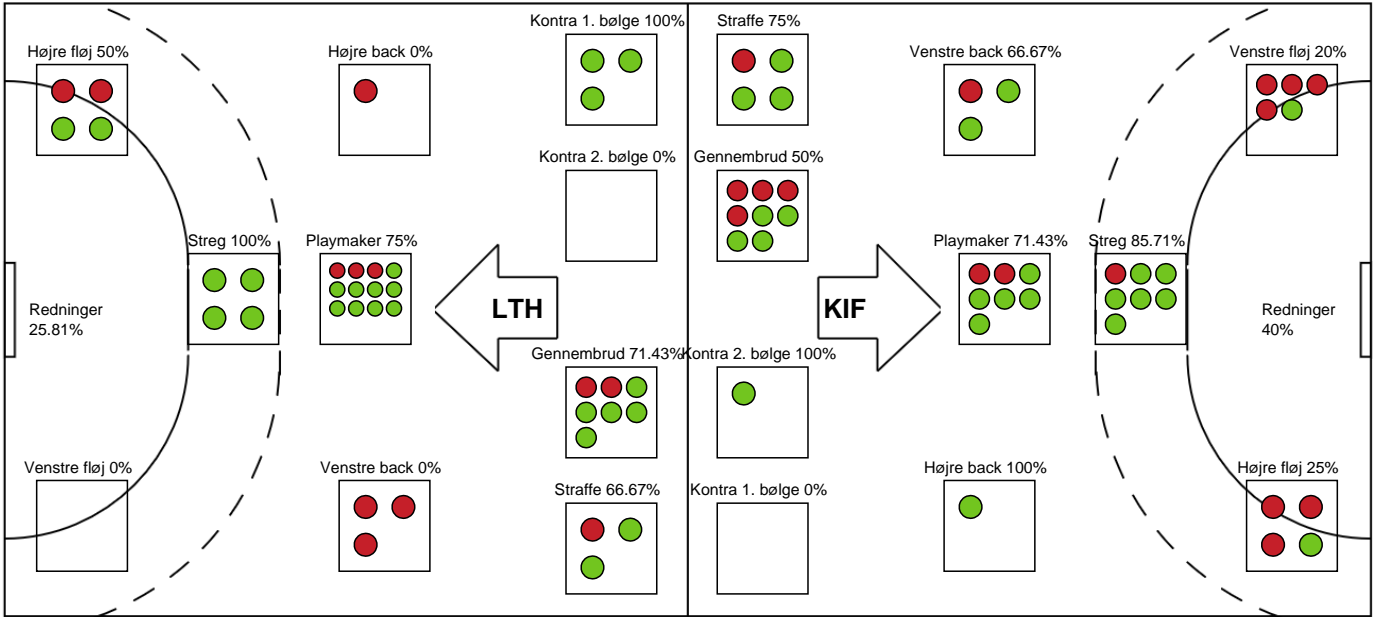

Nr	Navn	Redn/Skud	Straffe-Redn/skud	Total Redn/Skud	Mål imod	Skud forbi	Skud stolpe	Assist	Mål	Bold erob.	Fejl aflv.	Regelbrud	2 min udvis.	MEP
1	Emil TELLERUP	14/35 40%	0/3 0%	14/38 36.84%	24	0	1	1	0	0	0	0	0	3.26

Markspillere

Nr	Navn	Mål/Skud	Straffe-mål/skud	Total Mål/Skud	Assist	Tilkendt straffe	Forårsagede straffe	Rødt kort	Tabt bold	Bold erob.	Fejl aflv.	Regelbrud	2min udvis.	MEP
2	Lasse PEDERSEN	0/0 0%	0/0 0%	0/0 0%	0	0	2	0	0	0	1	0	2	-1.11
6	Jon KATBALLE	1/1 100%	0/0 0%	1/1 100%	1	0	0	0	0	0	0	0	0	1
7	Niels LINDHOLT	0/0 0%	0/0 0%	0/0 0%	0	1	0	0	1	0	0	0	1	-0.11
8	Jeppe GADE	5/6 83.33%	2/3 66.67%	7/9 77.78%	2	0	0	0	1	0	1	0	1	3.62
9	Nicolai PUGHOLM	0/0 0%	0/0 0%	0/0 0%	0	0	0	0	0	0	0	1	0	-0.35
10	Vilhelm POULSEN	2/4 50%	0/0 0%	2/4 50%	2	1	1	0	0	0	1	1	0	1.12
11	Tobias BAY	0/0 0%	0/0 0%	0/0 0%	0	0	0	0	0	0	0	0	0	0
14	Fredrik CLEMENTSEN	4/4 100%	0/0 0%	4/4 100%	0	1	0	0	0	0	0	0	0	3.42
18	Emil JENSEN	2/3 66.67%	0/0 0%	2/3 66.67%	3	0	0	0	0	2	0	0	0	2.65
20	Tobias MYSSING	2/5 40%	0/0 0%	2/5 40%	1	0	1	0	0	0	0	0	0	0.64
21	Jorn SMITS	2/3 66.67%	0/0 0%	2/3 66.67%	0	0	0	0	0	1	0	0	0	1.6
25	Emil JESSEN	0/0 0%	0/0 0%	0/0 0%	0	0	0	0	0	0	1	0	0	-0.35
32	Christian HOLM	5/8 62.5%	0/0 0%	5/8 62.5%	0	0	0	0	0	0	1	0	0	2.65

Fordeling af mål og skud

Lemvig-Thyborøn Håndbold - KIF Kolding - 25-24 (12-14)

Intet billede angivet

590190 / 20.03.2024, 19.30 / Jysk Energi Arena Lemvig / Herreligaen - Grundspil

Angrebet sluttede med: