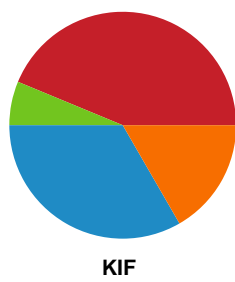

Fordeling af mål og skud

Lemvig-Thyborøn Håndbold - KIF Kolding - 25-24 (12-14)

Intet billede angivet

590190 / 20.03.2024, 19.30 / Jysk Energi Arena Lemvig / Herreligaen - Grundspil

Angrebet sluttede med: