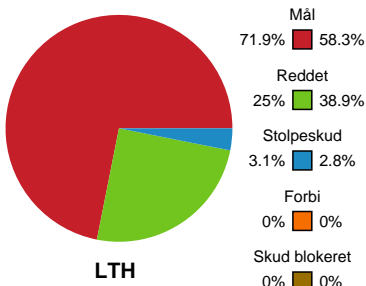

Skuddene endte med: