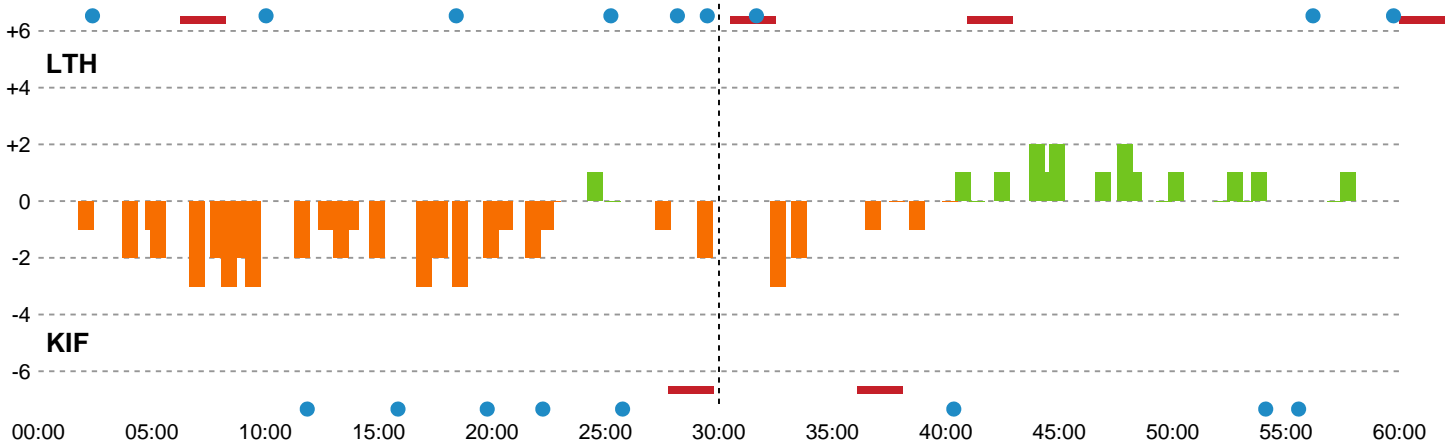

Skuddene endte med:

Teknisk fejl

2 min

Assist

Målforskel i løbet af kampen

Shotplot for Første halvleg

Lemvig-Thyborøn Håndbold - KIF Kolding - 25-24 (12-14)

590190 / 20.03.2024, 19.30 / Jysk Energi Arena Lemvig / Herreligaen - Grundspil