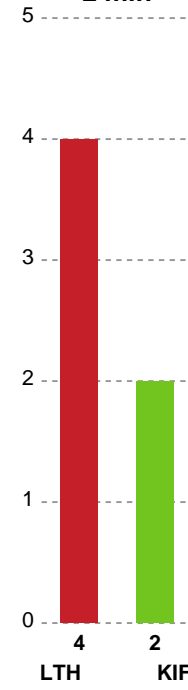

Nr	Navn	Redn/Skud	Straffe-Redn/skud	Total Redn/Skud	Mål imod	Skud forbi	Skud stolpe	Assist	Mål	Bold erob.	Fejl aflv.	Regelbrud	2 min udvis.	MEP
1	Emil TELLERUP	14/35 40%	0/3 0%	14/38 36.84%	24	0	1	1	0	0	0	0	0	3.26

Fordeling af mål og skud

Lemvig-Thyborøn Håndbold - KIF Kolding - 25-24 (12-14)

Intet billede angivet

590190 / 20.03.2024, 19.30 / Jysk Energi Arena Lemvig / Herreligaen - Grundspil

Angrebet sluttede med:

Skuddene endte med:

Teknisk fejl

2 min

Assist

Målforskel i løbet af kampen

Shotplot for Første halvleg

Lemvig-Thyborøn Håndbold - KIF Kolding - 25-24 (12-14)

590190 / 20.03.2024, 19.30 / Jysk Energi Arena Lemvig / Herreligaen - Grundspil