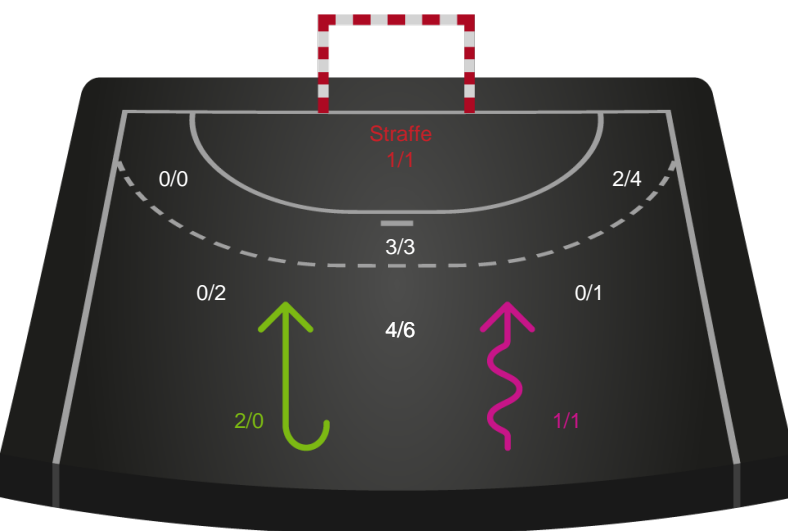

Lemvig-Thyborøn Håndbold

Skuddiagram