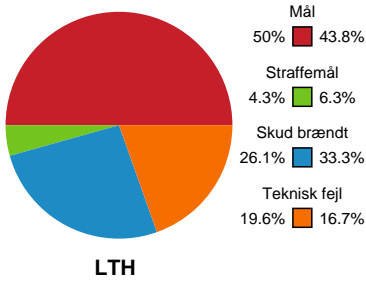

Fordeling af mål og skud

Lemvig-Thyborøn Håndbold - KIF Kolding - 25-24 (12-14)

Intet billede angivet

590190 / 20.03.2024, 19.30 / Jysk Energi Arena Lemvig / Herreligaen - Grundspil

Angrebet sluttede med: