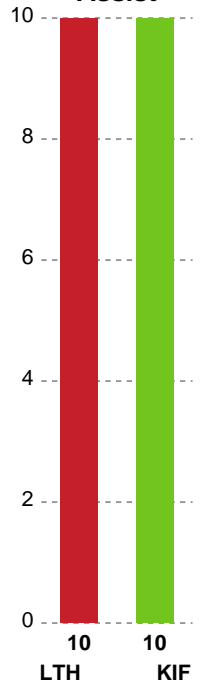

Nr	Navn	Redn/Skud	Straffe-Redn/skud	Total Redn/Skud	Mål imod	Skud forbi	Skud stolpe	Assist	Mål	Bold erob.	Fejl aflv.	Regelbrud	2 min udvis.	MEP
1	Emil TELLERUP	14/35 40%	0/3 0%	14/38 36.84%	24	0	1	1	0	0	0	0	0	3.26

Fordeling af mål og skud

Lemvig-Thyborøn Håndbold - KIF Kolding - 25-24 (12-14)

Intet billede angivet

590190 / 20.03.2024, 19.30 / Jysk Energi Arena Lemvig / Herreligaen - Grundspil

Angrebet sluttede med:

Skuddene endte med:

Teknisk fejl

2 min

Assist

Målforskel i løbet af kampen

Shotplot for Første halvleg

Lemvig-Thyborøn Håndbold - KIF Kolding - 25-24 (12-14)

590190 / 20.03.2024, 19.30 / Jysk Energi Arena Lemvig / Herreligaen - Grundspil

Intet billede angivet

Lemvig-Thyborøn Håndbold

Redningsdiagram

Kontra

Gennembrud

KIF Kolding

Redningsdiagram

Kontra