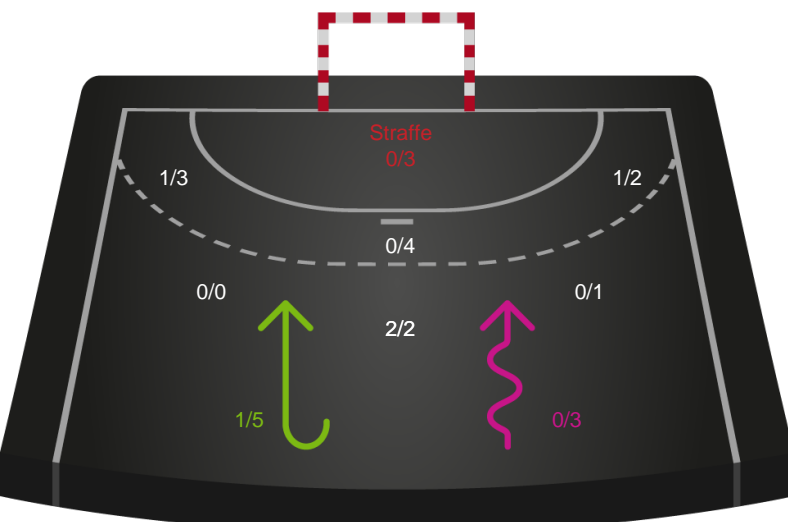

Shotplot for Første halvleg

Horsens Håndbold Elite - Team Esbjerg - 23-36 (13-21)

458442 / 14.03.2023, 18.30 / Forum Horsens 1 / Kvindeligaen - Grundspil

Intet billede angivet

Horsens Håndbold Elite

Redningsdiagram