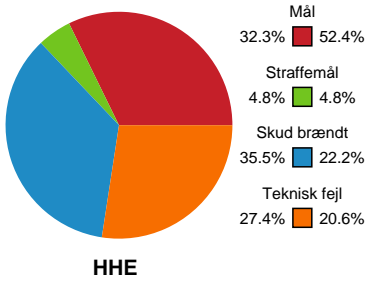

Fordeling af mål og skud

Horsens Håndbold Elite - Team Esbjerg - 23-36 (13-21)

Intet billede angivet

458442 / 14.03.2023, 18.30 / Forum Horsens 1 / Kvindeligaen - Grundspil

Angrebet sluttede med:

Skuddene endte med: