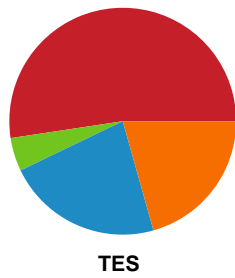

Fordeling af mål og skud

Horsens Håndbold Elite - Team Esbjerg - 23-36 (13-21)

Intet billede angivet

458442 / 14.03.2023, 18.30 / Forum Horsens 1 / Kvindeligaen - Grundspil

Angrebet sluttede med:

Skuddene endte med: