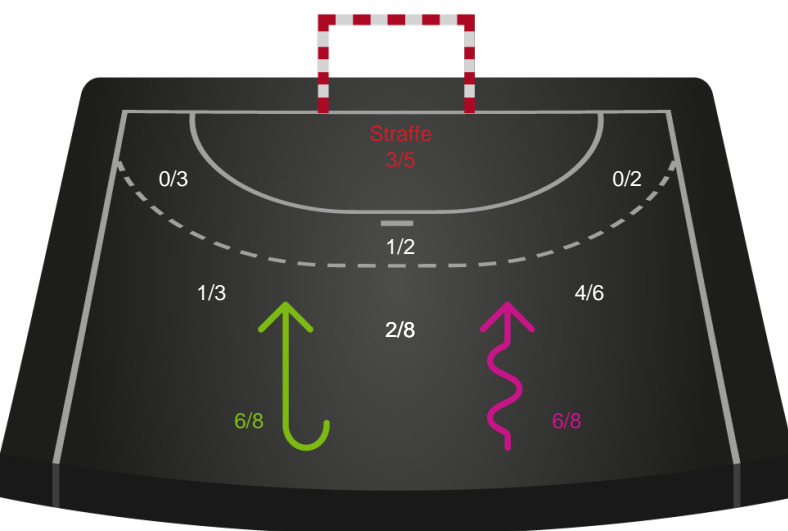

Horsens Håndbold Elite

Skuddiagram