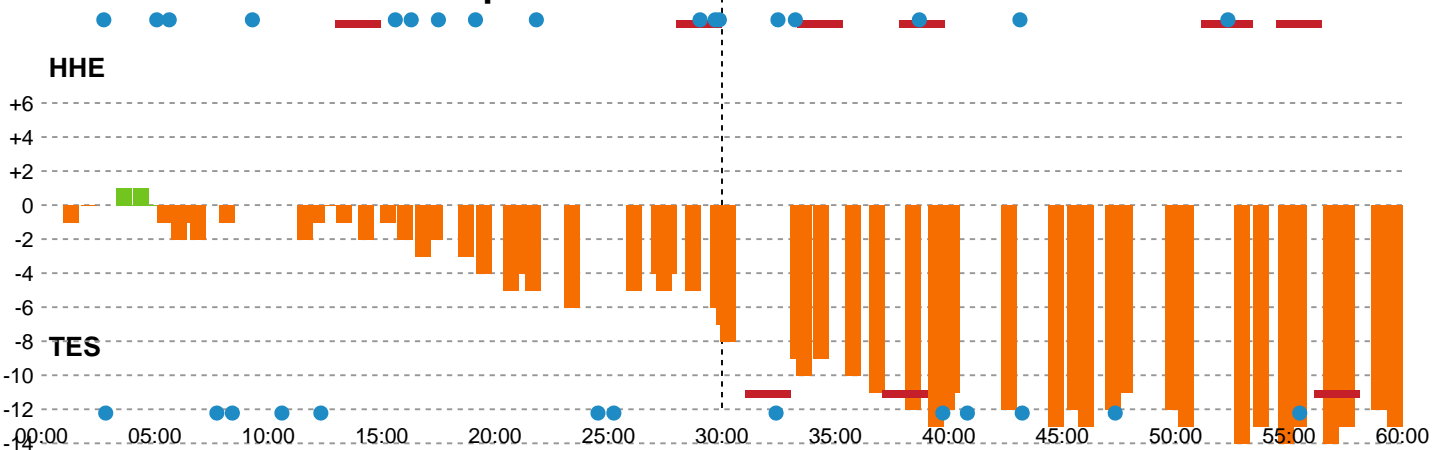

Fordeling af mål og skud

Horsens Håndbold Elite - Team Esbjerg - 23-36 (13-21)

Intet billede angivet

458442 / 14.03.2023, 18.30 / Forum Horsens 1 / Kvindeligaen - Grundspil

Angrebet sluttede med:

Skuddene endte med:

Teknisk fejl

2 min

Assist

Regelbrud
Tabt bold
Fejlaflevering

● = Tekniske fejl — = 2 min

Målforskel i løbet af kampen

Shotplot for Første halvleg

Horsens Håndbold Elite - Team Esbjerg - 23-36 (13-21)