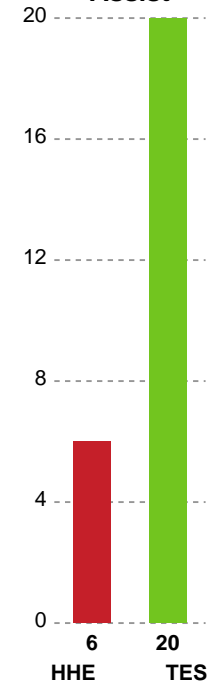

Markspillere

Nr	Navn	Mål/Skud	Straffe-mål/skud	Total Mål/Skud	Assist	Tilkendt straffe	Forårsagede straffe	Rødt kort	Tabt bold	Bold erob.	Fejl aflv.	Regelbrud	2min udvis.	MEP
3	Kaja Kamp NIELSEN	2/2 100%	0/0 0%	2/2 100%	0	0	1	0	0	1	0	0	1	1.52
9	Nora MØRK	2/3 66.67%	1/2 50%	3/5 60%	4	0	0	0	0	0	2	0	0	1.6
10	Kathrine HEINDAHL	2/2 100%	0/0 0%	2/2 100%	1	0	0	0	0	0	0	0	0	1.75
14	Kristine BREISTØL	3/7 42.86%	0/0 0%	3/7 42.86%	6	0	1	0	0	0	3	0	1	1.47
17	Beyza TÜRKÖGLU	3/4 75%	0/0 0%	3/4 75%	0	2	0	0	0	2	0	0	0	3.41
18	Mette TRANBORG	3/4 75%	0/0 0%	3/4 75%	3	0	2	0	0	0	5	1	0	0.7
20	Marit Røsberg JACOBSEN	3/3 100%	0/0 0%	3/3 100%	0	0	0	0	0	1	0	0	0	2.55
25	Henny REISTAD	5/7 71.43%	2/2 100%	7/9 77.78%	3	0	1	0	0	2	1	0	1	4.72
27	Anne Tolstrup PETERSEN	2/4 50%	0/0 0%	2/4 50%	1	0	0	0	0	0	0	0	0	1.17
33	Julie Bøe JACOBSEN	2/3 66.67%	0/0 0%	2/3 66.67%	0	0	0	0	0	0	0	0	0	1.2
51	Vilde Mortensen INGSTAD	6/7 85.71%	0/0 0%	6/7 85.71%	0	2	0	0	0	1	0	1	0	4.94

Fordeling af mål og skud

Horsens Håndbold Elite - Team Esbjerg - 23-36 (13-21)

Intet billede angivet

458442 / 14.03.2023, 18.30 / Forum Horsens 1 / Kvindeligaen - Grundspil

Angrebet sluttede med:

Skuddene endte med:

Teknisk fejl

2 min

Assist

Regelbrud
Tabt bold
Fejlaflevering

● = Tekniske fejl — = 2 min

Målforskel i løbet af kampen

Shotplot for Første halvleg

Horsens Håndbold Elite - Team Esbjerg - 23-36 (13-21)