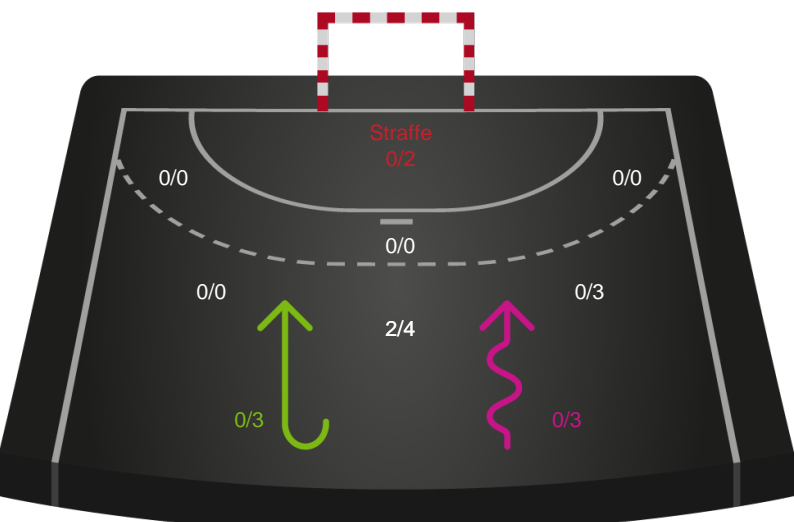

Team Esbjerg

Redningsdiagram