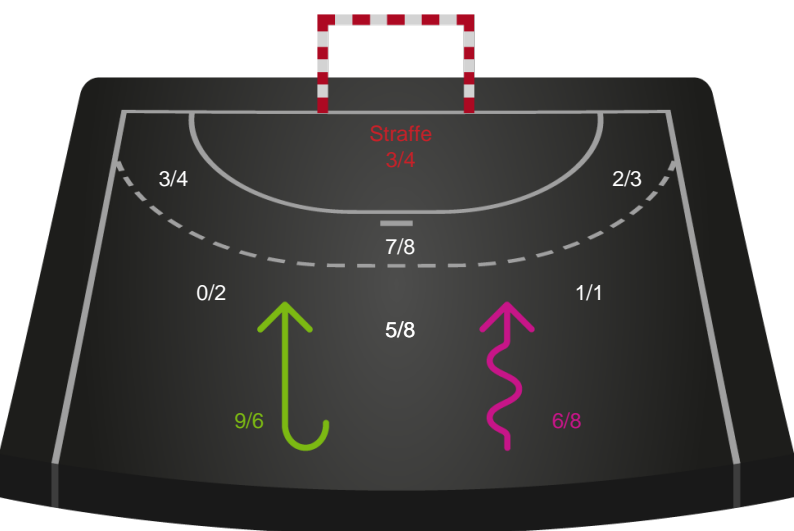

Skuddiagram

Kontra

Gennembrud

Hold statistik for Første halvleg

Horsens Håndbold Elite - Team Esbjerg - 23-36 (13-21)

Inet billede angivet

458442 / 14.03.2023, 18.30 / Forum Horsens 1 / Kvindeligaen - Grundspil