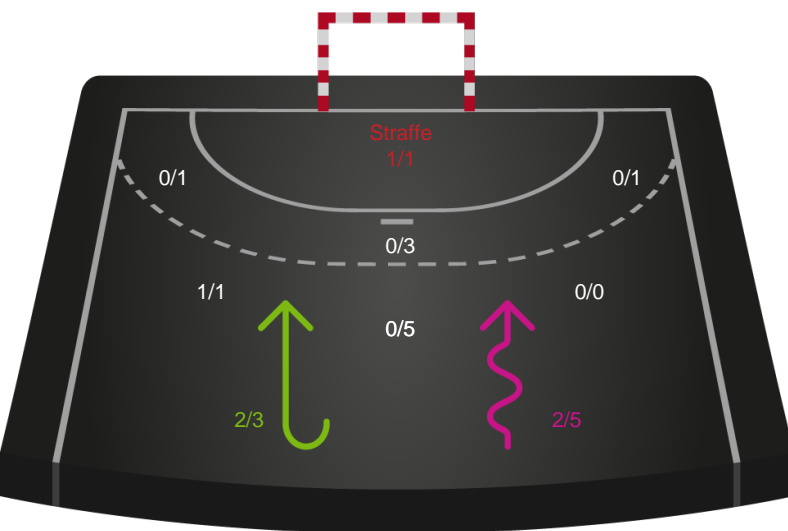

Shotplot for Anden halvleg

Horsens Håndbold Elite - Team Esbjerg - 23-36 (13-21)

458442 / 14.03.2023, 18.30 / Forum Horsens 1 / Kvindeligaen - Grundspil

Intet billede angivet

Horsens Håndbold Elite

Redningsdiagram