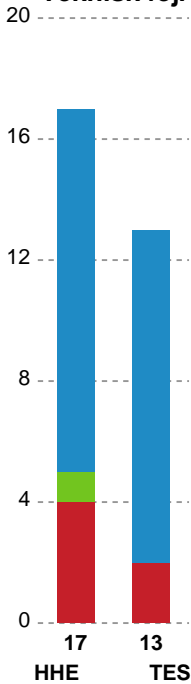

Markspillere

Nr	Navn	Mål/Skud	Straffe-mål/skud	Total Mål/Skud	Assist	Tilkendt straffe	Forårsagede straffe	Rødt kort	Tabt bold	Bold erob.	Fejl aflv.	Regelbrud	2min udvis.	MEP
3	Kaja Kamp NIELSEN	2/2 100%	0/0 0%	2/2 100%	0	0	1	0	0	1	0	0	1	1.52
9	Nora MØRK	2/3 66.67%	1/2 50%	3/5 60%	4	0	0	0	0	0	2	0	0	1.6
10	Kathrine HEINDAHL	2/2 100%	0/0 0%	2/2 100%	1	0	0	0	0	0	0	0	0	1.75
14	Kristine BREISTØL	3/7 42.86%	0/0 0%	3/7 42.86%	6	0	1	0	0	0	3	0	1	1.47
17	Beyza TÜRKÖGLU	3/4 75%	0/0 0%	3/4 75%	0	2	0	0	0	2	0	0	0	3.41
18	Mette TRANBORG	3/4 75%	0/0 0%	3/4 75%	3	0	2	0	0	0	5	1	0	0.7
20	Marit Røsberg JACOBSEN	3/3 100%	0/0 0%	3/3 100%	0	0	0	0	0	1	0	0	0	2.55
25	Henny REISTAD	5/7 71.43%	2/2 100%	7/9 77.78%	3	0	1	0	0	2	1	0	1	4.72
27	Anne Tolstrup PETERSEN	2/4 50%	0/0 0%	2/4 50%	1	0	0	0	0	0	0	0	0	1.17
33	Julie Bøe JACOBSEN	2/3 66.67%	0/0 0%	2/3 66.67%	0	0	0	0	0	0	0	0	0	1.2
51	Vilde Mortensen INGSTAD	6/7 85.71%	0/0 0%	6/7 85.71%	0	2	0	0	0	1	0	1	0	4.94

Fordeling af mål og skud

Horsens Håndbold Elite - Team Esbjerg - 23-36 (13-21)

Intet billede angivet

458442 / 14.03.2023, 18.30 / Forum Horsens 1 / Kvindeligaen - Grundspil

Angrebet sluttede med:

Skuddene endte med:

Teknisk fejl

2 min

Assist

Regelbrud
Tabt bold
Fejlaflevering

● = Tekniske fejl — = 2 min

Målforskel i løbet af kampen

Shotplot for Første halvleg

Horsens Håndbold Elite - Team Esbjerg - 23-36 (13-21)