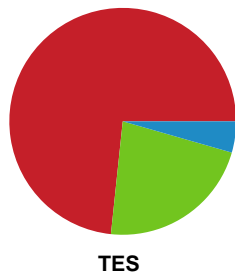

Fordeling af mål og skud

Horsens Håndbold Elite - Team Esbjerg - 23-36 (13-21)

Intet billede angivet

458442 / 14.03.2023, 18.30 / Forum Horsens 1 / Kvindeligaen - Grundspil

Angrebet sluttede med:

Skuddene endte med: