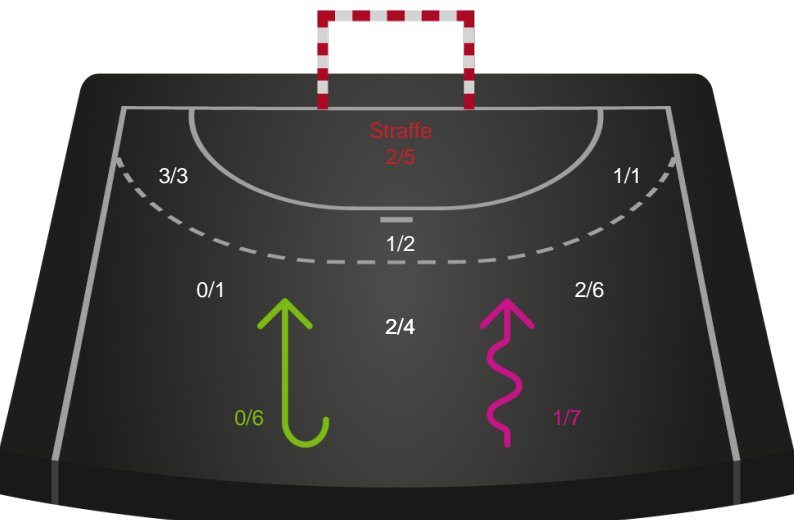

Team Esbjerg

Redningsdiagram