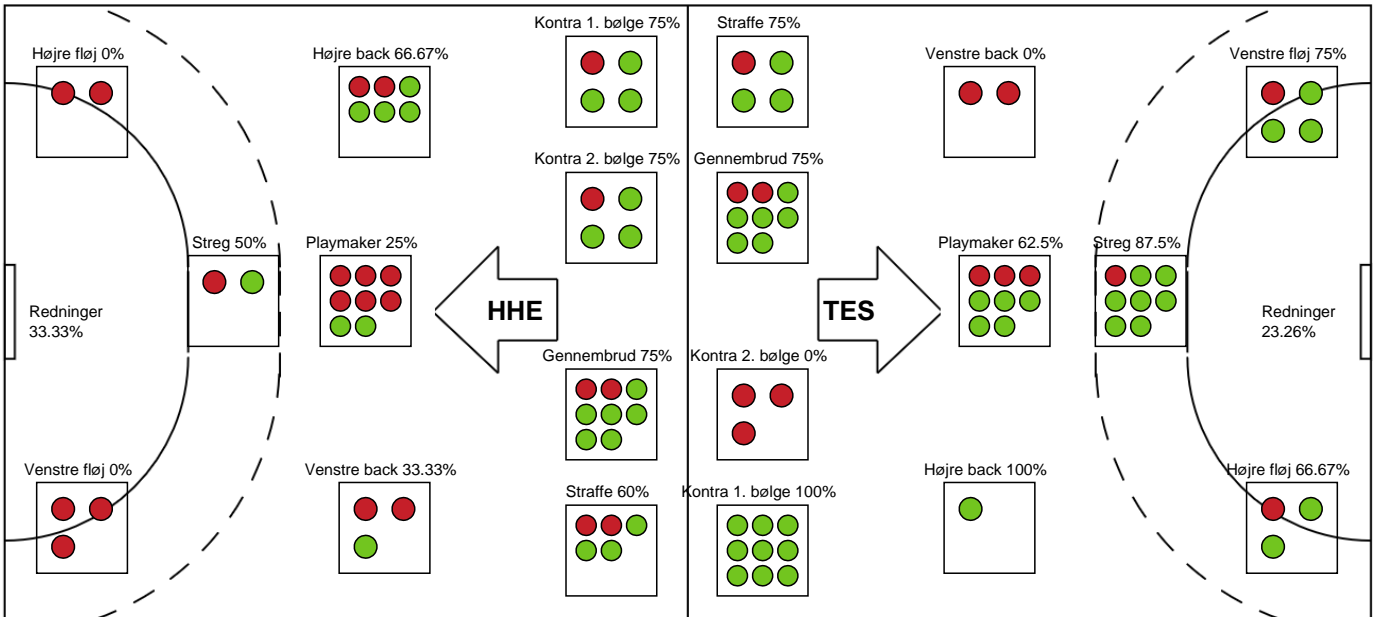

Markspillere

Nr	Navn	Mål/Skud	Straffe-mål/skud	Total Mål/Skud	Assist	Tilkendt straffe	Forårsagede straffe	Rødt kort	Tabt bold	Bold erob.	Fejl aflv.	Regelbrud	2min udvis.	MEP
3	Kaja Kamp NIELSEN	2/2 100%	0/0 0%	2/2 100%	0	0	1	0	0	1	0	0	1	1.52
9	Nora MØRK	2/3 66.67%	1/2 50%	3/5 60%	4	0	0	0	0	0	2	0	0	1.6
10	Kathrine HEINDAHL	2/2 100%	0/0 0%	2/2 100%	1	0	0	0	0	0	0	0	0	1.75
14	Kristine BREISTØL	3/7 42.86%	0/0 0%	3/7 42.86%	6	0	1	0	0	0	3	0	1	1.47
17	Beyza TÜRKÖGLU	3/4 75%	0/0 0%	3/4 75%	0	2	0	0	0	2	0	0	0	3.41
18	Mette TRANBORG	3/4 75%	0/0 0%	3/4 75%	3	0	2	0	0	0	5	1	0	0.7
20	Marit Røsberg JACOBSEN	3/3 100%	0/0 0%	3/3 100%	0	0	0	0	0	1	0	0	0	2.55
25	Henny REISTAD	5/7 71.43%	2/2 100%	7/9 77.78%	3	0	1	0	0	2	1	0	1	4.72
27	Anne Tolstrup PETERSEN	2/4 50%	0/0 0%	2/4 50%	1	0	0	0	0	0	0	0	0	1.17
33	Julie Bøe JACOBSEN	2/3 66.67%	0/0 0%	2/3 66.67%	0	0	0	0	0	0	0	0	0	1.2
51	Vilde Mortensen INGSTAD	6/7 85.71%	0/0 0%	6/7 85.71%	0	2	0	0	0	1	0	1	0	4.94

Fordeling af mål og skud

Horsens Håndbold Elite - Team Esbjerg - 23-36 (13-21)

Intet billede angivet

458442 / 14.03.2023, 18.30 / Forum Horsens 1 / Kvindeligaen - Grundspil

Angrebet sluttede med:

Skuddene endte med:

Teknisk fejl

2 min

Assist

Regelbrud
Tabt bold
Fejlaflevering

● = Tekniske fejl — = 2 min

Målforskel i løbet af kampen

Shotplot for Første halvleg

Horsens Håndbold Elite - Team Esbjerg - 23-36 (13-21)