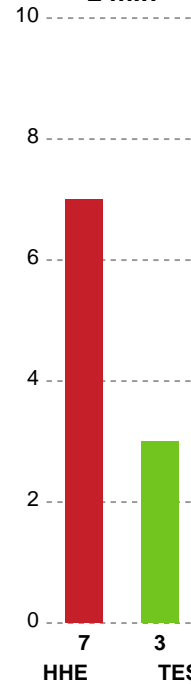

Markspillere

Nr	Navn	Mål/Skud	Straffe-mål/skud	Total Mål/Skud	Assist	Tilkendt straffe	Forårsagede straffe	Rødt kort	Tabt bold	Bold erob.	Fejl aflv.	Regelbrud	2min udvis.	MEP
3	Kaja Kamp NIELSEN	2/2 100%	0/0 0%	2/2 100%	0	0	1	0	0	1	0	0	1	1.52
9	Nora MØRK	2/3 66.67%	1/2 50%	3/5 60%	4	0	0	0	0	0	2	0	0	1.6
10	Kathrine HEINDAHL	2/2 100%	0/0 0%	2/2 100%	1	0	0	0	0	0	0	0	0	1.75
14	Kristine BREISTØL	3/7 42.86%	0/0 0%	3/7 42.86%	6	0	1	0	0	0	3	0	1	1.47
17	Beyza TÜRKÖGLU	3/4 75%	0/0 0%	3/4 75%	0	2	0	0	0	2	0	0	0	3.41
18	Mette TRANBORG	3/4 75%	0/0 0%	3/4 75%	3	0	2	0	0	0	5	1	0	0.7
20	Marit Røsberg JACOBSEN	3/3 100%	0/0 0%	3/3 100%	0	0	0	0	0	1	0	0	0	2.55
25	Henny REISTAD	5/7 71.43%	2/2 100%	7/9 77.78%	3	0	1	0	0	2	1	0	1	4.72
27	Anne Tolstrup PETERSEN	2/4 50%	0/0 0%	2/4 50%	1	0	0	0	0	0	0	0	0	1.17
33	Julie Bøe JACOBSEN	2/3 66.67%	0/0 0%	2/3 66.67%	0	0	0	0	0	0	0	0	0	1.2
51	Vilde Mortensen INGSTAD	6/7 85.71%	0/0 0%	6/7 85.71%	0	2	0	0	0	1	0	1	0	4.94

Fordeling af mål og skud

Horsens Håndbold Elite - Team Esbjerg - 23-36 (13-21)

Intet billede angivet

458442 / 14.03.2023, 18.30 / Forum Horsens 1 / Kvindeligaen - Grundspil

Angrebet sluttede med:

Skuddene endte med:

Teknisk fejl

2 min

Assist

Regelbrud
Tabt bold
Fejlaflevering

● = Tekniske fejl — = 2 min

Målforskel i løbet af kampen

Shotplot for Første halvleg

Horsens Håndbold Elite - Team Esbjerg - 23-36 (13-21)