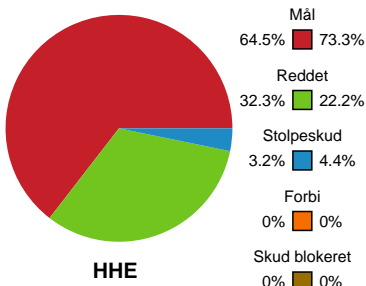

Fordeling af mål og skud

Horsens Håndbold Elite - Team Esbjerg - 23-36 (13-21)

Intet billede angivet

458442 / 14.03.2023, 18.30 / Forum Horsens 1 / Kvindeligaen - Grundspil

Angrebet sluttede med:

Skuddene endte med: