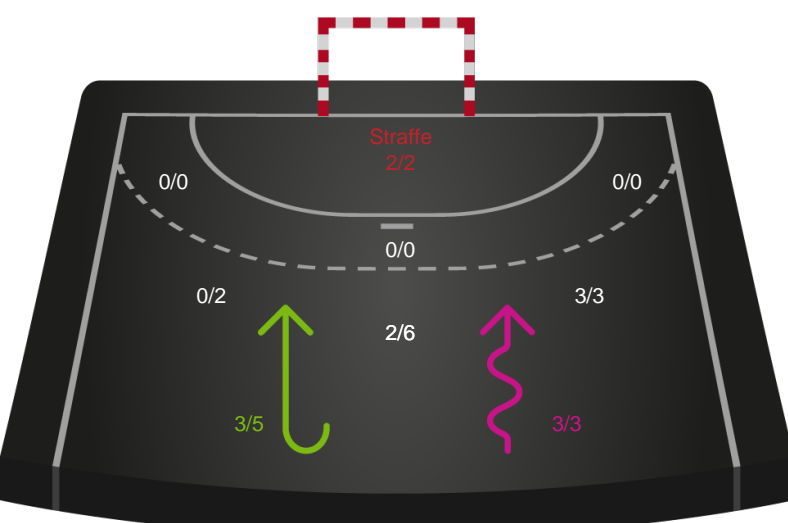

Horsens Håndbold Elite

Skuddiagram