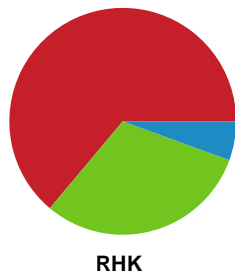

Skuddene endte med: