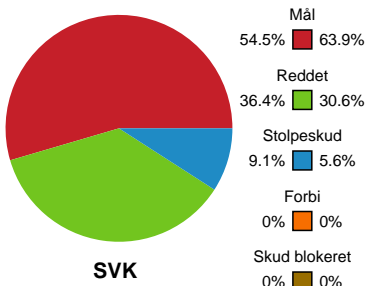

Skuddene endte med: