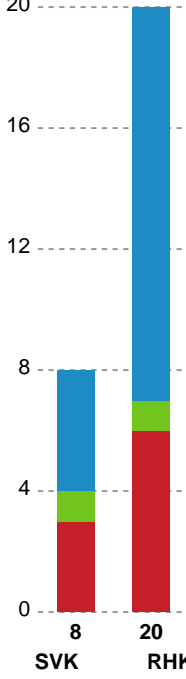

Teknisk fejl