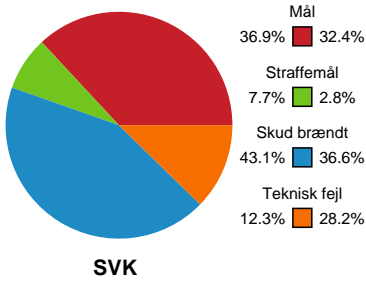

Angrebet sluttede med: