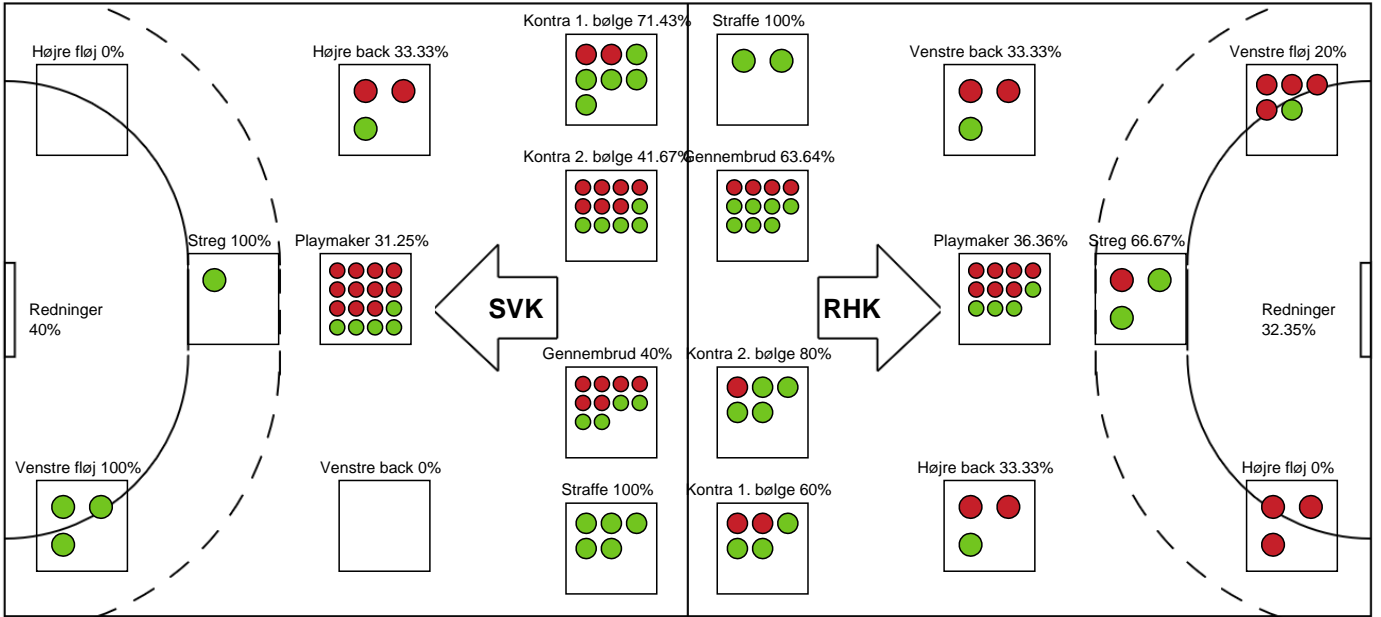

Fordeling af mål og skud

Silkeborg-Voel KFUM - Randers HK - 29-25 (16-11)

Intet billede angivet

125790 / 30.08.2019, 19.00 // HTH Ligaen - Grundspil