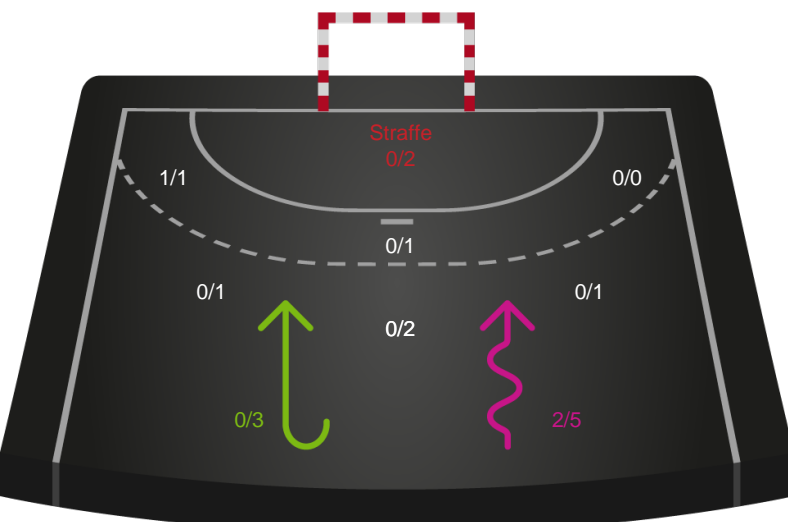

Shotplot for Anden halvleg

Silkeborg-Voel KFUM - Randers HK - 29-25 (16-11)

125790 / 30.08.2019, 19.00 // HTH Ligaen - Grundspil

Intet billede angivet

Silkeborg-Voel KFUM

Redningsdiagram