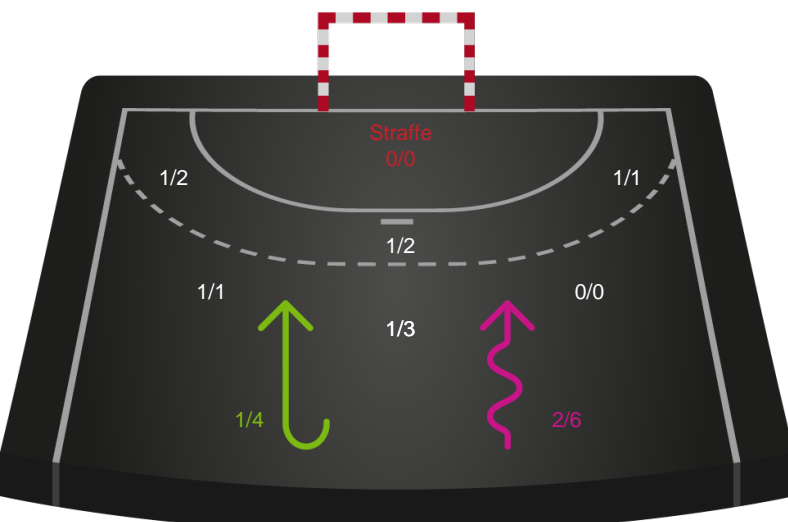

Shotplot for Første halvleg

Silkeborg-Voel KFUM - Randers HK - 29-25 (16-11)

125790 / 30.08.2019, 19.00 // HTH Ligaen - Grundspil

Intet billede angivet

Silkeborg-Voel KFUM

Redningsdiagram