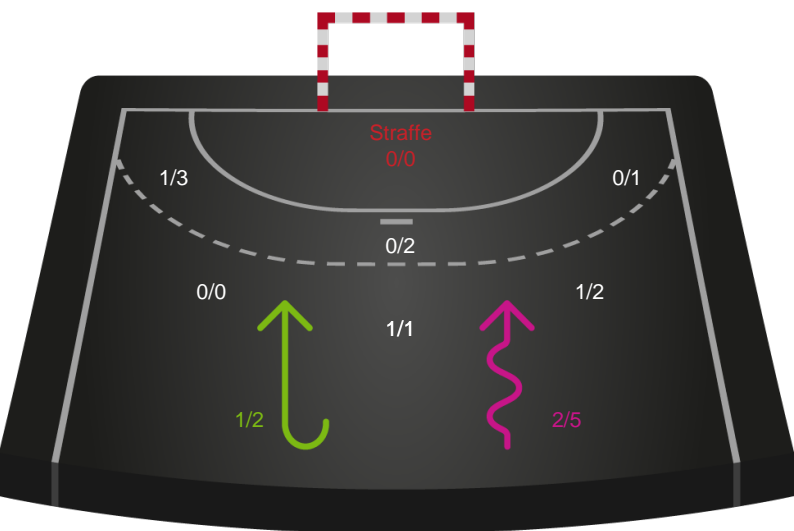

Bjerringbro FH

Redningsdiagram