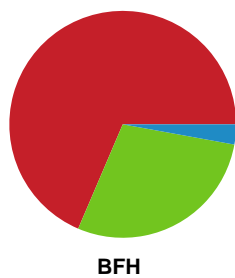

Skuddene endte med: