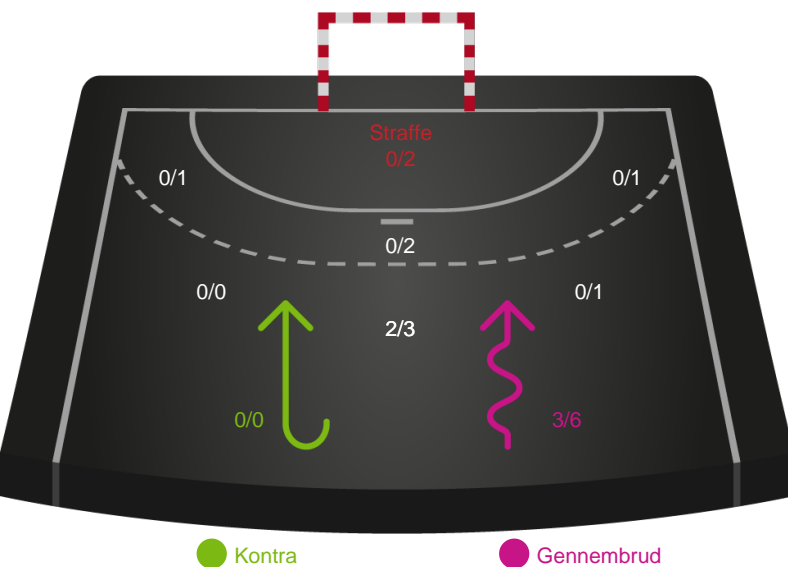

Shotplot for Anden halvleg

Nykøbing F. Håndboldklub - Bjerringbro FH - 28-28 (14-16)

748236 / 13.11.2024, 19.00 / SPAR NORD Boxen / Kvindeligaen - Grundspil

Nykøbing F. Håndboldklub

Redningsdiagram