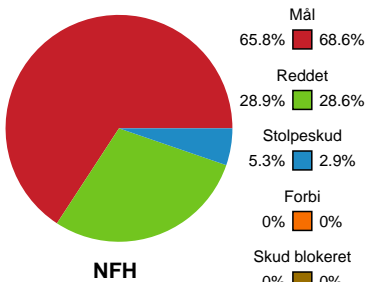

Skuddene endte med: