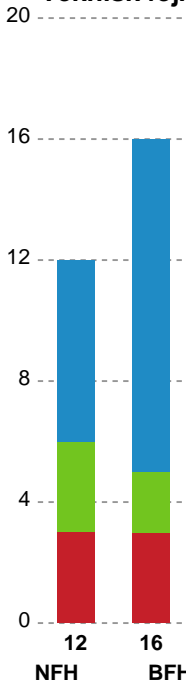

Teknisk fejl