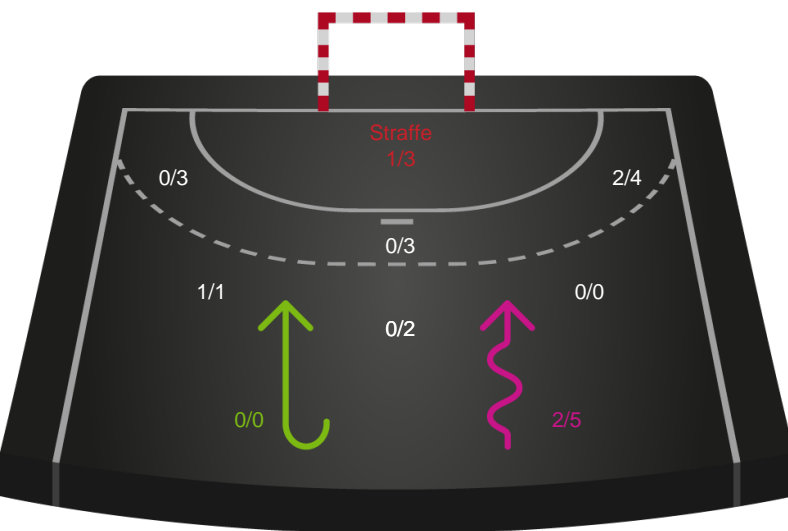

Shotplot for Første halvleg

Nykøbing F. Håndboldklub - Bjerringbro FH - 28-28 (14-16)

748236 / 13.11.2024, 19.00 / SPAR NORD Boxen / Kvindeligaen - Grundspil

Nykøbing F. Håndboldklub

Redningsdiagram