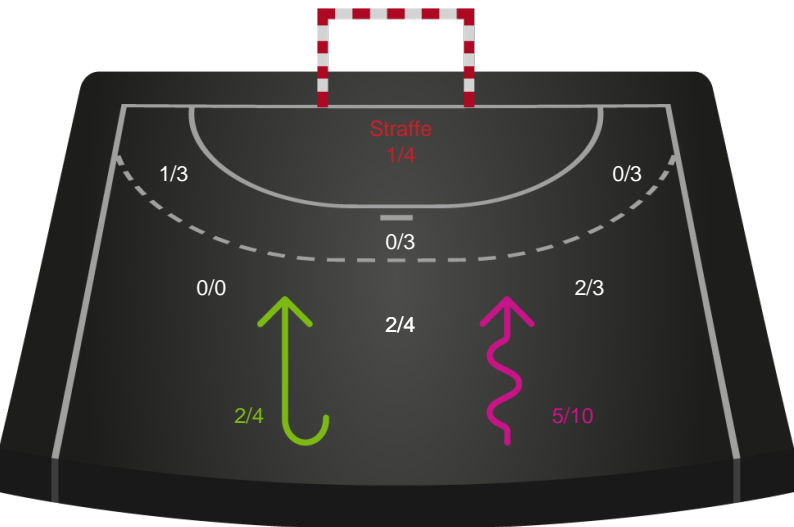

Bjerringbro FH

Redningsdiagram