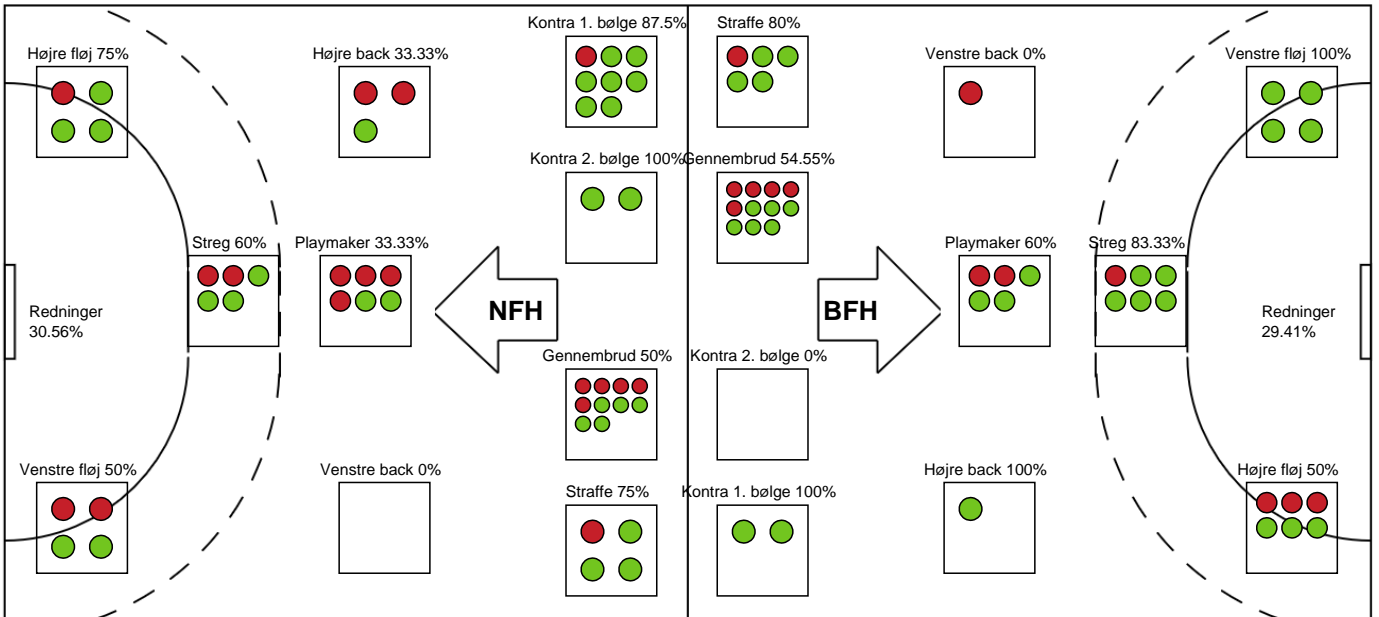

### Bjerringbro FH

Målmænd

Nr	Navn	Redn/Skud	Straffe-Redn/skud	Total Redn/Skud	Mål imod	Skud forbi	Skud stolpe	Assist	Mål	Bold erob.	Fejl aflv.	Regelbrud	2 min udvis.	MEP
20	Clara BAK	1/10 10%	1/3 33.33%	2/13 15.38%	11	2	1	0	1	0	0	0	0	0.43
24	Josephine NORDSTRØM	10/19 52.63%	0/1 0%	10/20 50%	10	1	1	0	0	0	0	0	0	3.27

Markspillere

Nr	Navn	Mål/Skud	Straffe-mål/skud	Total Mål/Skud	Assist	Tilkendt straffe	Forårsagede straffe	Rødt kort	Tabt bold	Bold erob.	Fejl aflv.	Regelbrud	2min udvis.	MEP
4	Emilie BANGSHØI	2/2 100%	0/0 0%	2/2 100%	0	1	0	0	0	0	0	0	0	1.92
5	Laura JENSEN	0/0 0%	0/0 0%	0/0 0%	0	0	0	0	0	0	0	0	0	0
7	Line GYLDENLØVE	7/12 58.33%	3/4 75%	10/16 62.5%	5	1	0	0	0	0	1	1	0	5.67
9	Mathilde PIIL	2/2 100%	0/0 0%	2/2 100%	0	1	0	0	0	0	0	0	0	1.92
10	Melina KRISTENSEN	3/3 100%	0/0 0%	3/3 100%	0	0	0	0	0	0	0	0	0	2.25
11	Arlinda HAJDARI	0/1 0%	0/0 0%	0/1 0%	3	1	0	0	0	0	0	0	0	0.82
14	Sara LILHOLT	0/0 0%	0/0 0%	0/0 0%	0	0	0	0	0	0	0	0	0	0
18	Sidsel POULSEN	5/6 83.33%	0/0 0%	5/6 83.33%	0	0	0	0	1	0	0	2	0	2.45
19	Rikke Dahl NIELSEN	0/0 0%	0/0 0%	0/0 0%	0	0	1	0	0	0	0	0	1	-0.18
21	Emma ERNST	0/0 0%	0/0 0%	0/0 0%	0	0	0	0	0	0	0	0	0	0
31	Marianne HAUGSTED	2/3 66.67%	0/0 0%	2/3 66.67%	0	0	2	0	0	0	3	0	0	-0.3
44	Louise HALD	0/3 0%	0/0 0%	0/3 0%	0	0	0	0	0	0	0	0	0	-0.84
72	Line FRANDBSEN	2/3 66.67%	1/1 100%	3/4 75%	3	1	1	0	1	0	7	0	1	-0.26

# Fordeling af mål og skud

## Nykøbing F. Håndboldklub - Bjerringbro FH - 28-28 (14-16)

748236 / 13.11.2024, 19.00 / SPAR NORD Boxen / Kvindeligaen - Grundspil