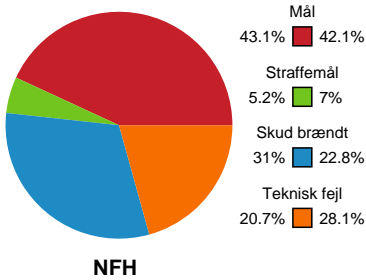

Angrebet sluttede med: