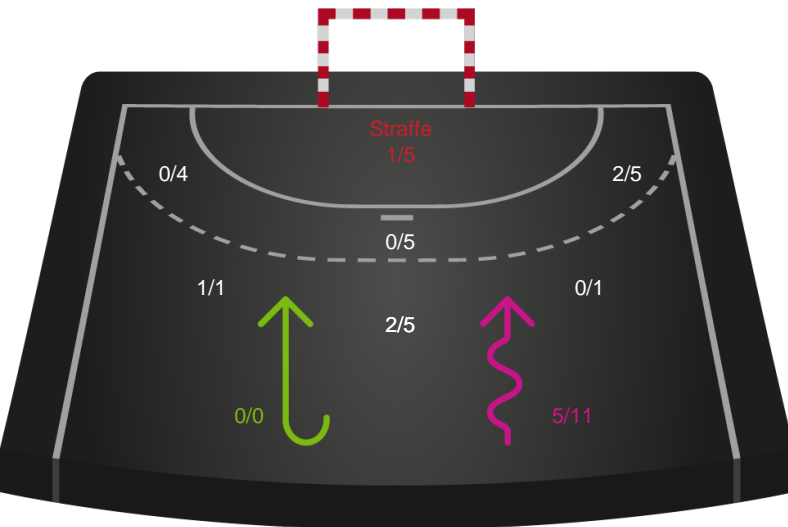

Shotplot for Total

Nykøbing F. Håndboldklub - Bjerringbro FH - 28-28 (14-16)

748236 / 13.11.2024, 19.00 / SPAR NORD Boxen / Kvindeligaen - Grundspil

Nykøbing F. Håndboldklub

Redningsdiagram