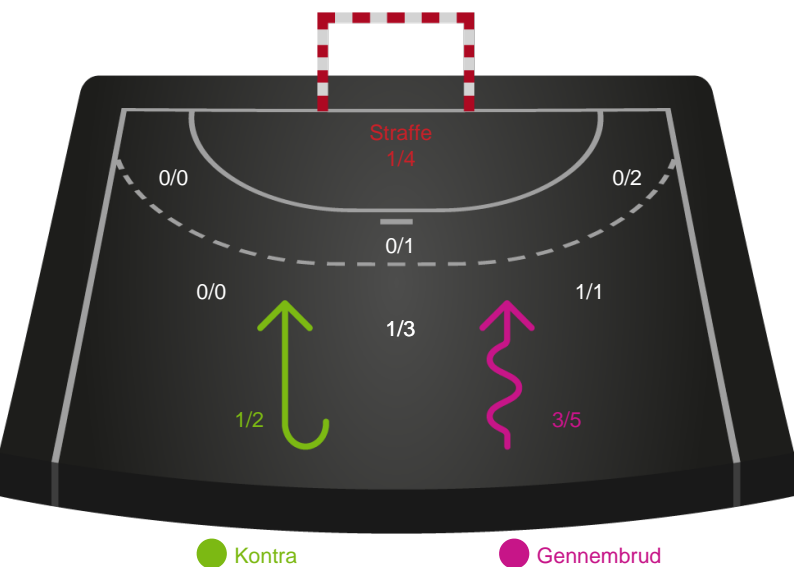

Bjerringbro FH

Redningsdiagram