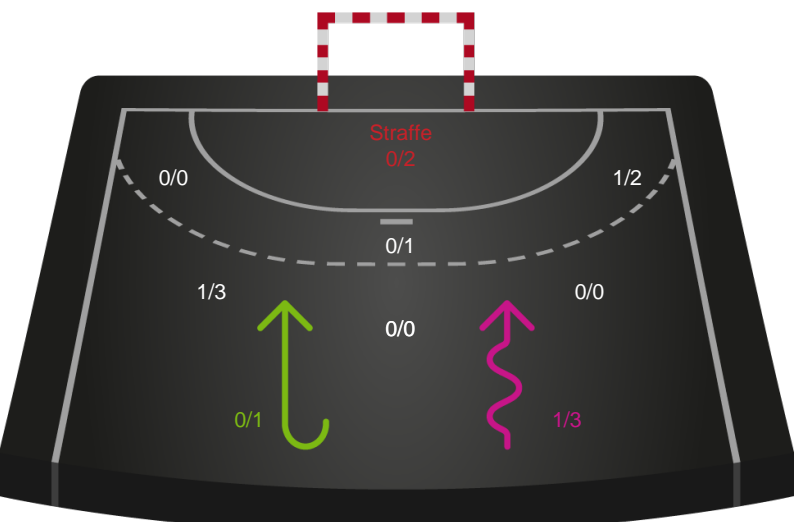

Silkeborg-Voel KFUM

Redningsdiagram