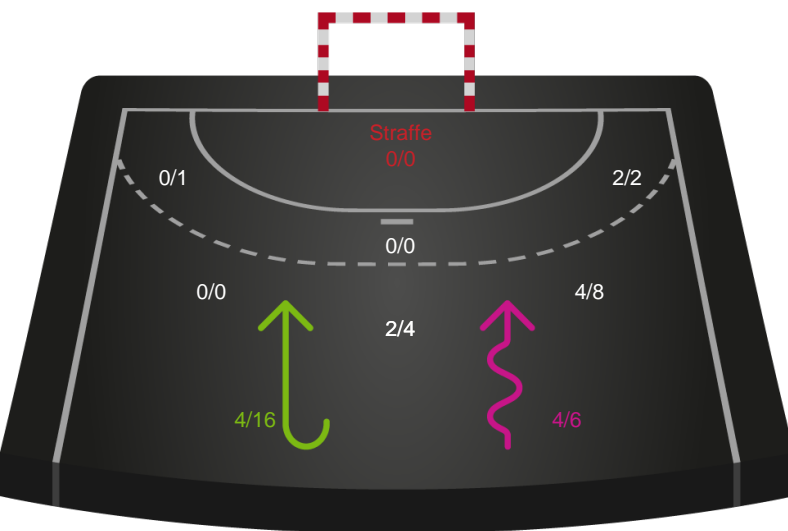

Shotplot for Total

Ikast Håndbold - Silkeborg-Voel KFUM - 24-21 (10-8)

679426 / 26.02.2019, 19.30 / IBF Arena Hal A / HTH Ligaen - Grundspil

Intet billede angivet

Ikast Håndbold

Redningsdiagram