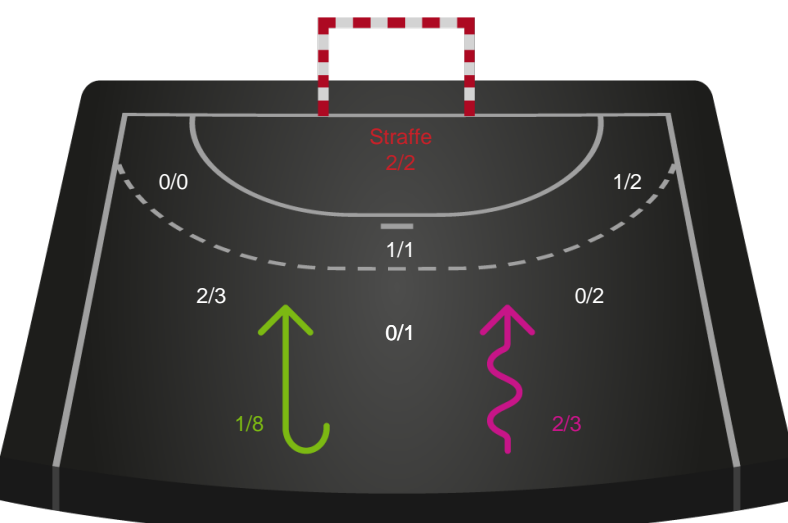

Ikast Håndbold

Skuddiagram