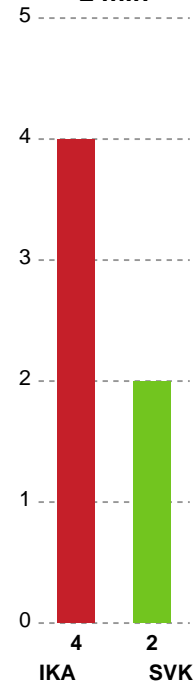

Fordeling af mål og skud

Ikast Håndbold - Silkeborg-Voel KFUM - 24-21 (10-8)

Intet billede angivet

679426 / 26.02.2019, 19.30 / IBF Arena Hal A / HTH Ligaen - Grundspil

Angrebet sluttede med:

Skuddene endte med:

Teknisk fejl

2 min

Assist

Målforskel i løbet af kampen

Shotplot for Første halvleg

Ikast Håndbold - Silkeborg-Voel KFUM - 24-21 (10-8)

679426 / 26.02.2019, 19.30 / IBF Arena Hal A / HTH Ligaen - Grundspil

Intet billede angivet