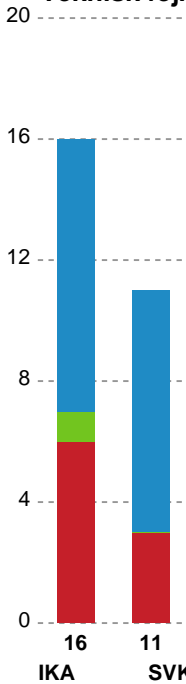

Fordeling af mål og skud

Ikast Håndbold - Silkeborg-Voel KFUM - 24-21 (10-8)

Intet billede angivet

679426 / 26.02.2019, 19.30 / IBF Arena Hal A / HTH Ligaen - Grundspil

Angrebet sluttede med:

Skuddene endte med:

Teknisk fejl

2 min

Assist

Målforskel i løbet af kampen

Shotplot for Første halvleg

Ikast Håndbold - Silkeborg-Voel KFUM - 24-21 (10-8)

679426 / 26.02.2019, 19.30 / IBF Arena Hal A / HTH Ligaen - Grundspil

Intet billede angivet