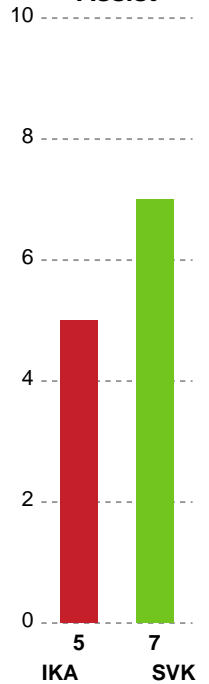

Fordeling af mål og skud

Ikast Håndbold - Silkeborg-Voel KFUM - 24-21 (10-8)

Intet billede angivet

679426 / 26.02.2019, 19.30 / IBF Arena Hal A / HTH Ligaen - Grundspil

Angrebet sluttede med:

Skuddene endte med:

Teknisk fejl

2 min

Assist

Målforskel i løbet af kampen

Shotplot for Første halvleg

Ikast Håndbold - Silkeborg-Voel KFUM - 24-21 (10-8)

679426 / 26.02.2019, 19.30 / IBF Arena Hal A / HTH Ligaen - Grundspil

Intet billede angivet