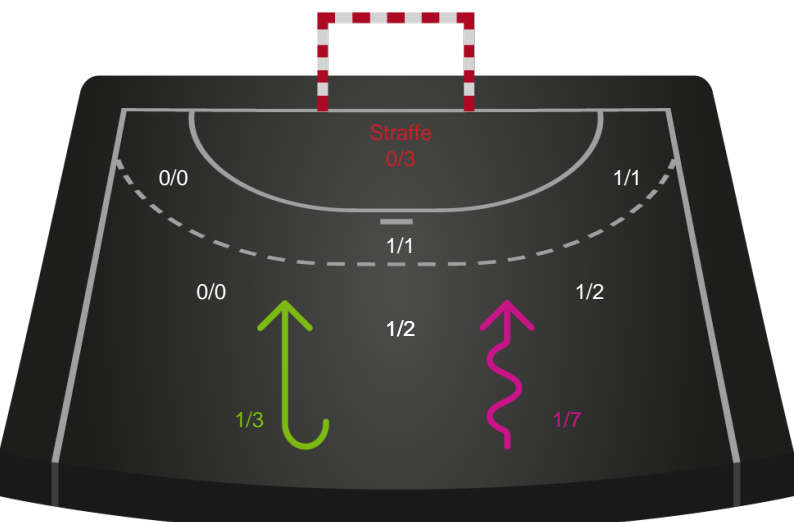

Silkeborg-Voel KFUM

Redningsdiagram