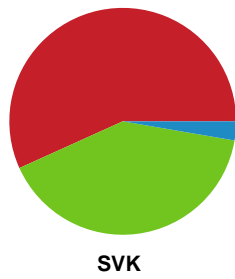

Fordeling af mål og skud

Ikast Håndbold - Silkeborg-Voel KFUM - 24-21 (10-8)

Intet billede angivet

679426 / 26.02.2019, 19.30 / IBF Arena Hal A / HTH Ligaen - Grundspil

Angrebet sluttede med:

Skuddene endte med: