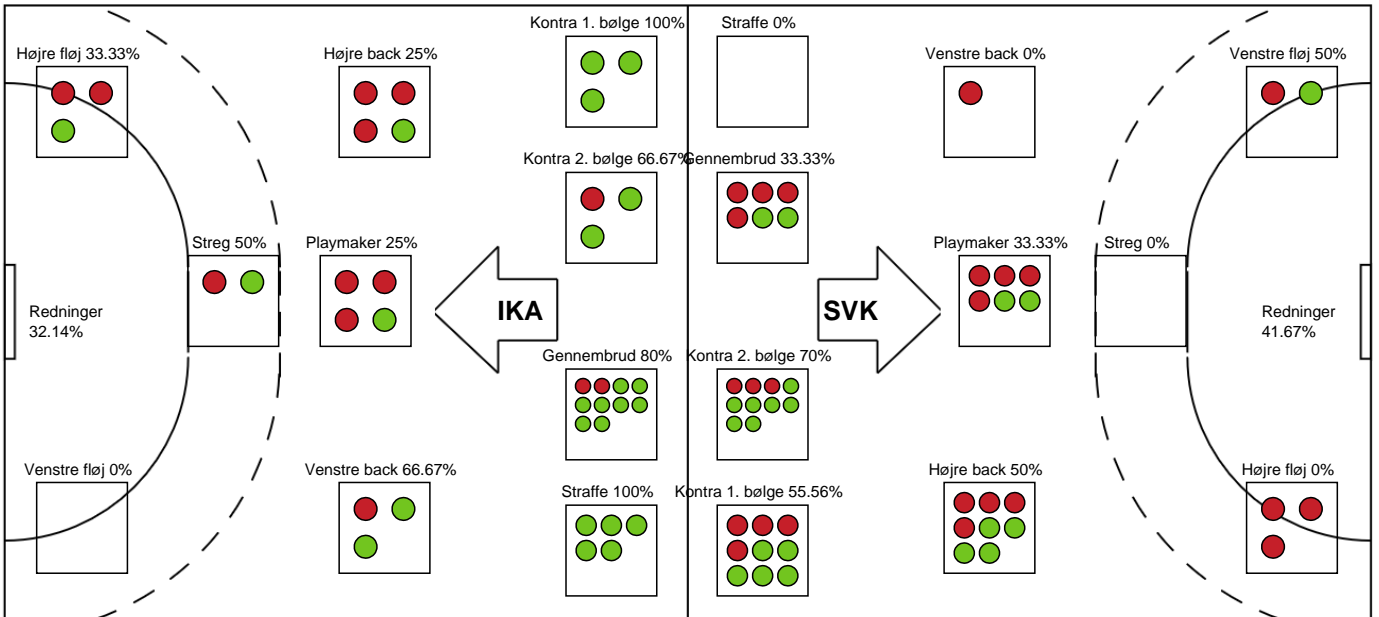

SPILLERSTATISTIK

Ikast Håndbold - Silkeborg-Voel KFUM - 24-21 (10-8)

679426 / 26.02.2019, 19.30 / IBF Arena Hal A / HTH Ligaen - Grundspil

Intet billede angivet

Silkeborg-Voel KFUM

Målmænd

Nr	Navn	Redn/Skud	Straffe-Redn/skud	Total Redn/Skud	Mål imod	Skud forbi	Skud stolpe	Assist	Mål	Bold erob.	Fejl aflv.	Regelbrud	2 min udvis.	MEP
16	Stephanie ANDERSEN	8/18 44.44%	0/2 0%	8/20 40%	12	2	0	0	0	0	0	0	0	1.82
22	Stine Bonde AAGAARD	1/8 12.5%	0/3 0%	1/11 9.09%	10	2	0	0	0	0	0	0	0	-0.89

Markspillere

Nr	Navn	Mål/Skud	Straffe-mål/skud	Total Mål/Skud	Assist	Tilkendt straffe	Forårsagede straffe	Rødt kort	Tabt bold	Bold erob.	Fejl aflv.	Regelbrud	2min udvis.	MEP
2	Helene KINDBERG	2/3 66.67%	0/0 0%	2/3 66.67%	0	0	0	0	0	1	1	0	0	1.25
3	Mathilde SØRENSEN	1/2 50%	0/0 0%	1/2 50%	1	0	1	0	0	0	3	1	0	-1
6	Lea HANSEN	2/4 50%	0/0 0%	2/4 50%	0	0	2	0	0	0	0	0	0	0.54
7	Hege Bakken WAHLQUIST	2/5 40%	0/0 0%	2/5 40%	0	0	0	0	0	0	0	0	0	0.42
9	Sofie Bæk ANDERSEN	4/11 36.36%	0/0 0%	4/11 36.36%	1	0	0	0	0	0	1	1	0	0.45
11	Rikke IVERSEN	2/3 66.67%	0/0 0%	2/3 66.67%	1	0	0	0	0	1	0	0	1	1.57
17	Emilie Ytting PEDERSEN	1/1 100%	0/0 0%	1/1 100%	0	0	0	0	0	0	0	0	0	0.75
18	Othilia Brøndum CHRISTENSEN	3/3 100%	0/0 0%	3/3 100%	1	0	0	0	0	0	1	0	0	2.15
19	Louise LYKSBOG	0/0 0%	0/0 0%	0/0 0%	0	0	0	0	0	0	0	0	0	0
20	Andrea West BENDTSEN	0/4 0%	0/0 0%	0/4 0%	3	0	1	0	0	0	2	0	0	-1.1
21	Susann MÜLLER	4/9 44.44%	0/0 0%	4/9 44.44%	0	0	0	0	0	1	0	1	0	1.72
29	Camilla FANGEL	0/0 0%	0/0 0%	0/0 0%	0	0	1	0	0	0	0	0	1	-0.38

Fordeling af mål og skud

Ikast Håndbold - Silkeborg-Voel KFUM - 24-21 (10-8)

Intet billede angivet

679426 / 26.02.2019, 19.30 / IBF Arena Hal A / HTH Ligaen - Grundspil

Angrebet sluttede med:

Skuddene endte med:

Teknisk fejl

2 min

Assist

Målforskel i løbet af kampen

Shotplot for Første halvleg

Ikast Håndbold - Silkeborg-Voel KFUM - 24-21 (10-8)

679426 / 26.02.2019, 19.30 / IBF Arena Hal A / HTH Ligaen - Grundspil

Intet billede angivet