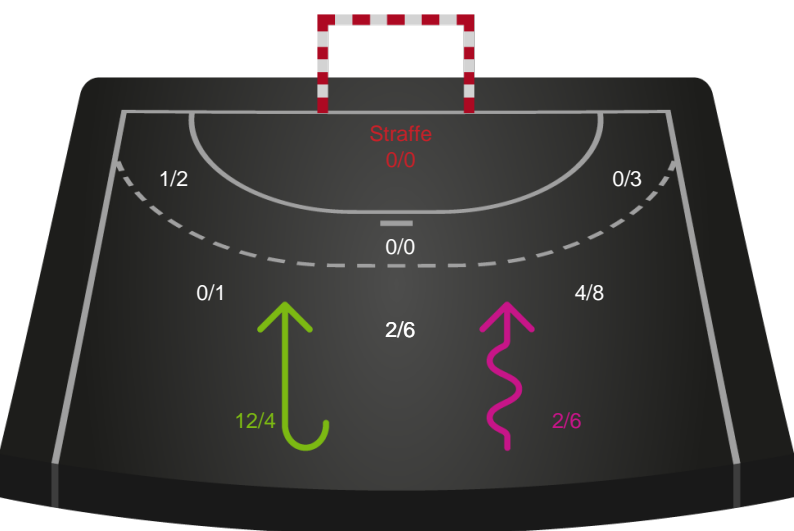

Silkeborg-Voel KFUM

Skuddiagram