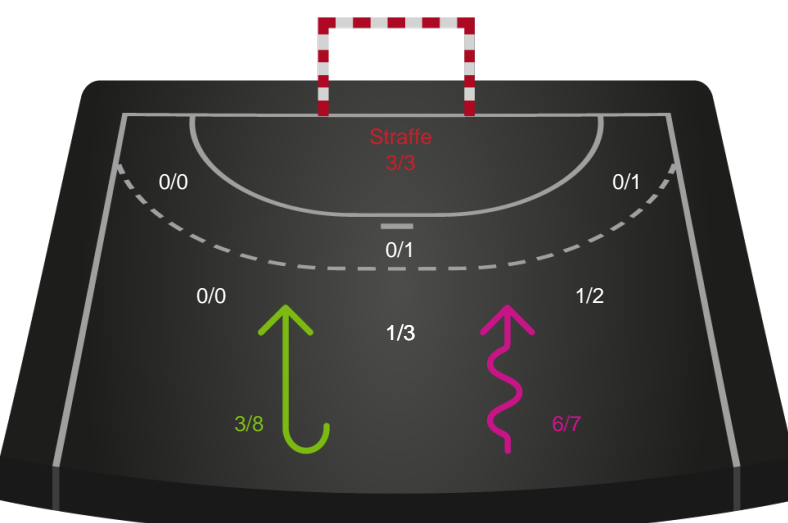

Ikast Håndbold

Skuddiagram