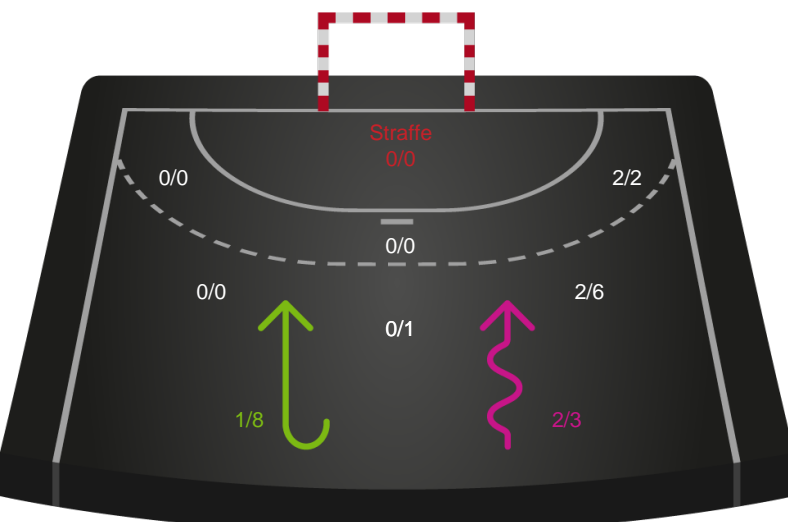

Shotplot for Anden halvleg

Ikast Håndbold - Silkeborg-Voel KFUM - 24-21 (10-8)

679426 / 26.02.2019, 19.30 / IBF Arena Hal A / HTH Ligaen - Grundspil

Intet billede angivet

Ikast Håndbold

Redningsdiagram

Kontra