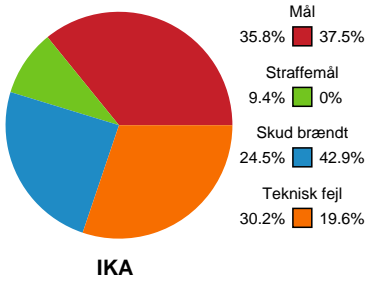

Fordeling af mål og skud

Ikast Håndbold - Silkeborg-Voel KFUM - 24-21 (10-8)

Intet billede angivet

679426 / 26.02.2019, 19.30 / IBF Arena Hal A / HTH Ligaen - Grundspil

Angrebet sluttede med:

Skuddene endte med:

Teknisk fejl

2 min

Assist

Målforskel i løbet af kampen

Shotplot for Første halvleg

Ikast Håndbold - Silkeborg-Voel KFUM - 24-21 (10-8)

679426 / 26.02.2019, 19.30 / IBF Arena Hal A / HTH Ligaen - Grundspil

Intet billede angivet