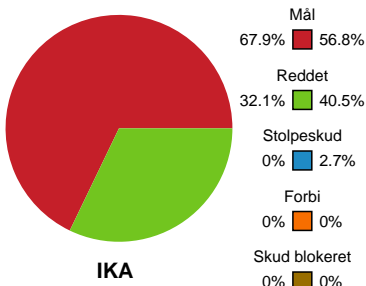

Fordeling af mål og skud

Ikast Håndbold - Silkeborg-Voel KFUM - 24-21 (10-8)

Intet billede angivet

679426 / 26.02.2019, 19.30 / IBF Arena Hal A / HTH Ligaen - Grundspil

Angrebet sluttede med:

Skuddene endte med:

Teknisk fejl

2 min

Assist

Målforskel i løbet af kampen

Shotplot for Første halvleg

Ikast Håndbold - Silkeborg-Voel KFUM - 24-21 (10-8)

679426 / 26.02.2019, 19.30 / IBF Arena Hal A / HTH Ligaen - Grundspil

Intet billede angivet