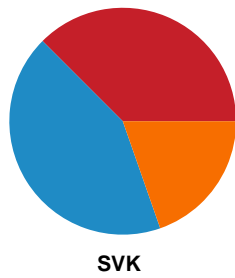

Fordeling af mål og skud

Ikast Håndbold - Silkeborg-Voel KFUM - 24-21 (10-8)

Intet billede angivet

679426 / 26.02.2019, 19.30 / IBF Arena Hal A / HTH Ligaen - Grundspil

Angrebet sluttede med:

Skuddene endte med: