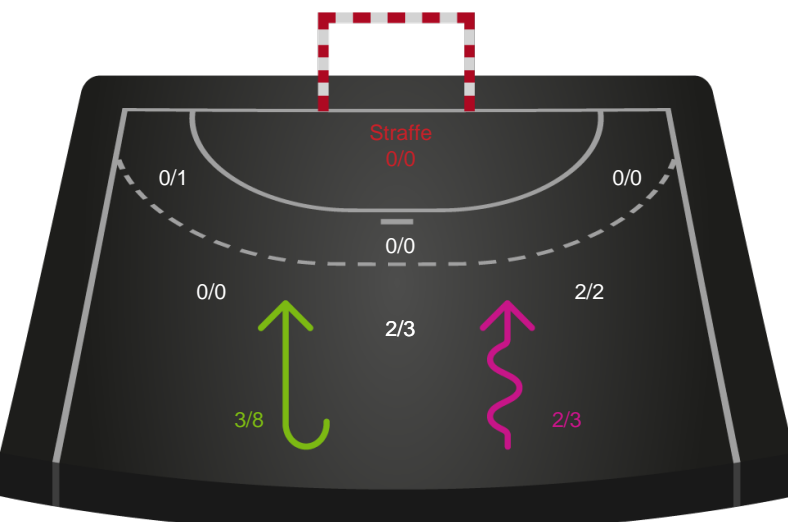

Shotplot for Første halvleg

Ikast Håndbold - Silkeborg-Voel KFUM - 24-21 (10-8)

679426 / 26.02.2019, 19.30 / IBF Arena Hal A / HTH Ligaen - Grundspil

Intet billede angivet

Ikast Håndbold

Redningsdiagram