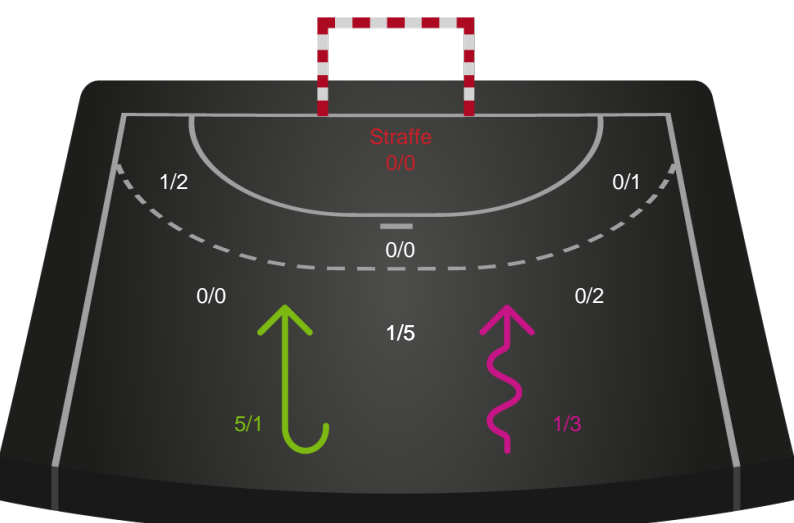

Silkeborg-Voel KFUM

Skuddiagram