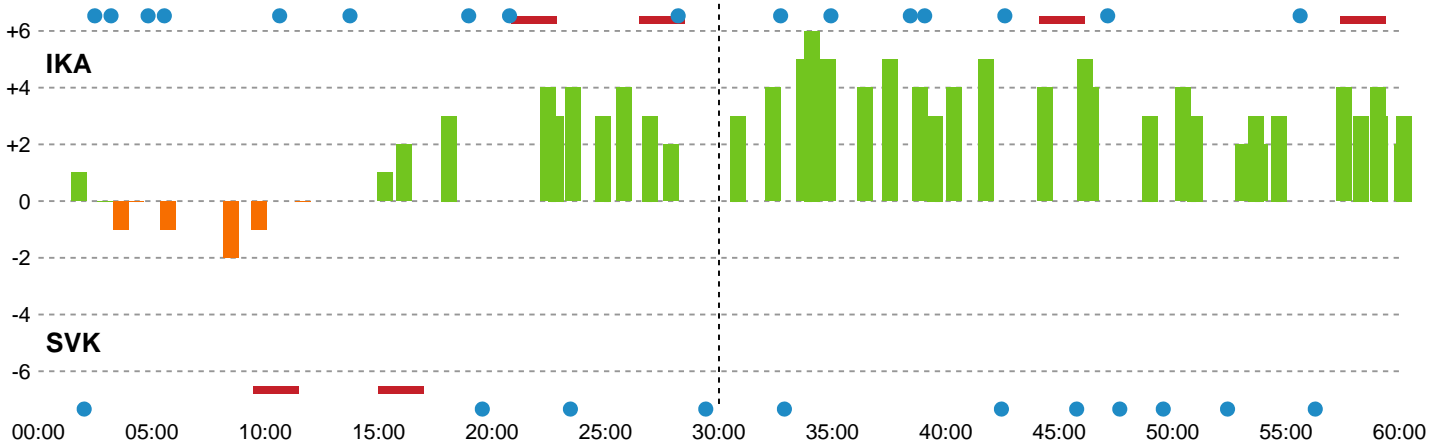

Fordeling af mål og skud

Ikast Håndbold - Silkeborg-Voel KFUM - 24-21 (10-8)

Intet billede angivet

679426 / 26.02.2019, 19.30 / IBF Arena Hal A / HTH Ligaen - Grundspil

Angrebet sluttede med:

Skuddene endte med:

Teknisk fejl

2 min

Assist

Målforskel i løbet af kampen

Shotplot for Første halvleg

Ikast Håndbold - Silkeborg-Voel KFUM - 24-21 (10-8)

679426 / 26.02.2019, 19.30 / IBF Arena Hal A / HTH Ligaen - Grundspil

Intet billede angivet