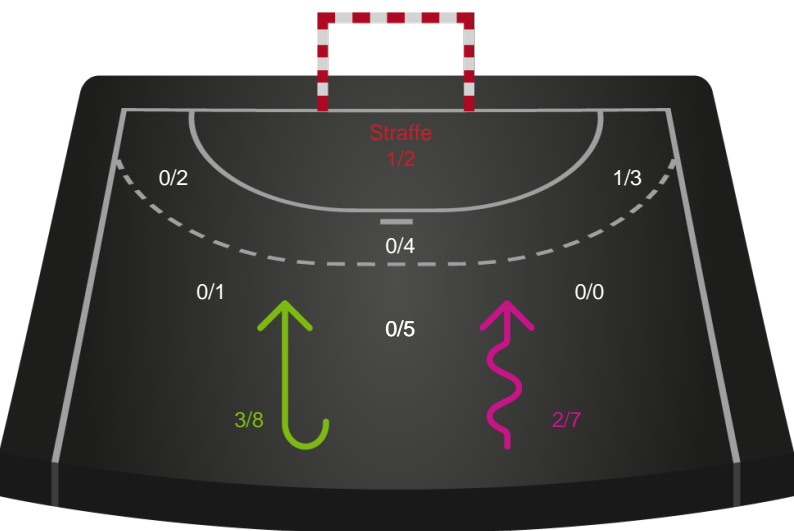

København Håndbold

Redningsdiagram