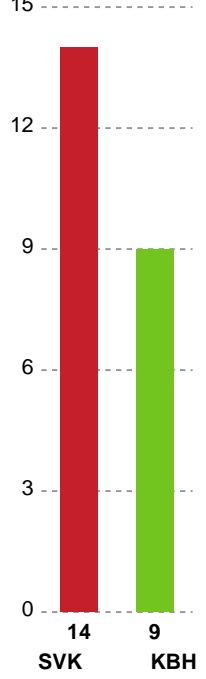

Fordeling af mål og skud

Silkeborg-Voel KFUM - København Håndbold - 26-29 (14-14)

Intet billede angivet

316587 / 07.04.2021, 18.30 / JYSK Arena A / Bambusa Kvindeligaen - Slutspil Pulje 1

Angrebet sluttede med:

Skuddene endte med:

Teknisk fejl

2 min

Assist

Målforskel i løbet af kampen

Shotplot for Første halvleg

Silkeborg-Voel KFUM - København Håndbold - 26-29 (14-14)

316587 / 07.04.2021, 18.30 / JYSK Arena A / Bambusa Kvindeligaen - Slutspil Pulje 1