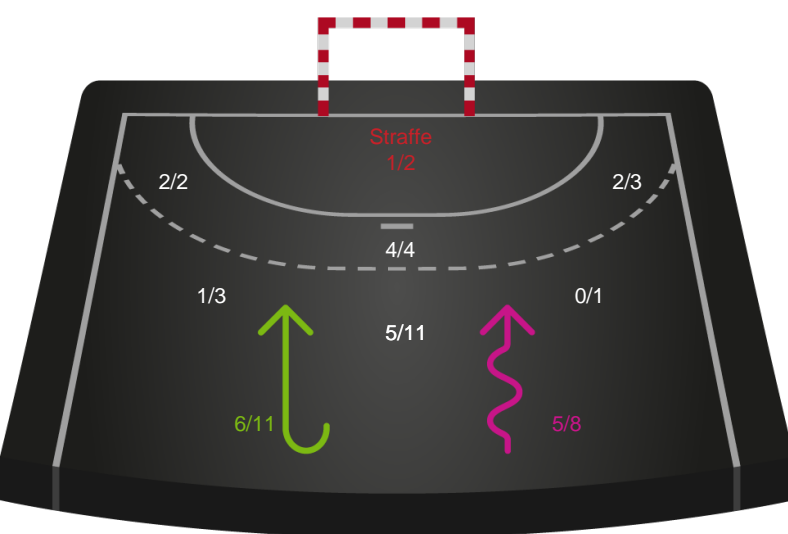

Silkeborg-Voel KFUM

Skuddiagram