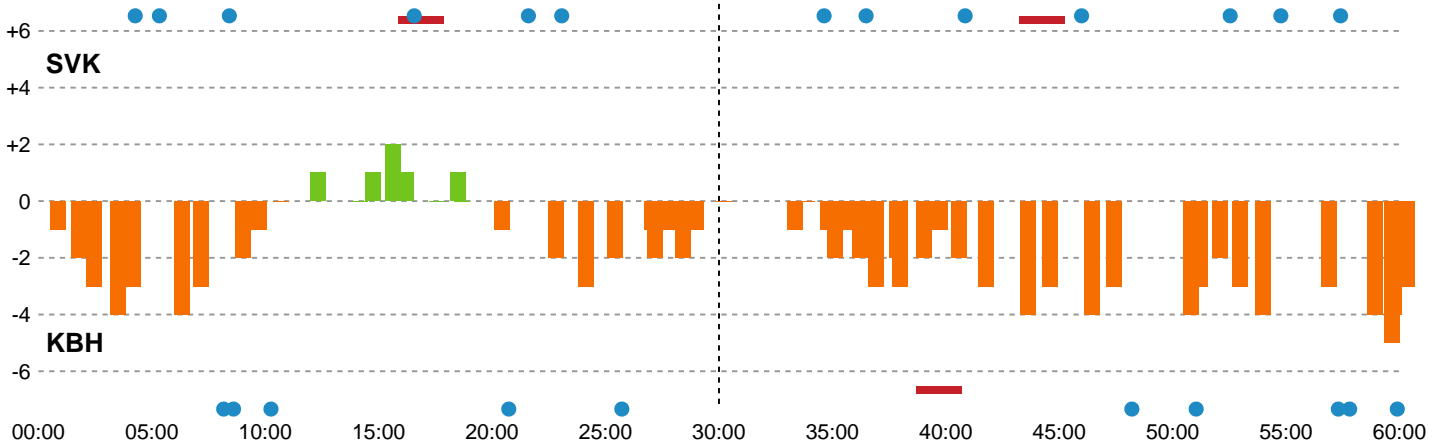

Fordeling af mål og skud

Silkeborg-Voel KFUM - København Håndbold - 26-29 (14-14)

Intet billede angivet

316587 / 07.04.2021, 18.30 / JYSK Arena A / Bambusa Kvindeligaen - Slutspil Pulje 1

Angrebet sluttede med:

Skuddene endte med:

Teknisk fejl

2 min

Assist

Målforskel i løbet af kampen

Shotplot for Første halvleg

Silkeborg-Voel KFUM - København Håndbold - 26-29 (14-14)

316587 / 07.04.2021, 18.30 / JYSK Arena A / Bambusa Kvindeligaen - Slutspil Pulje 1