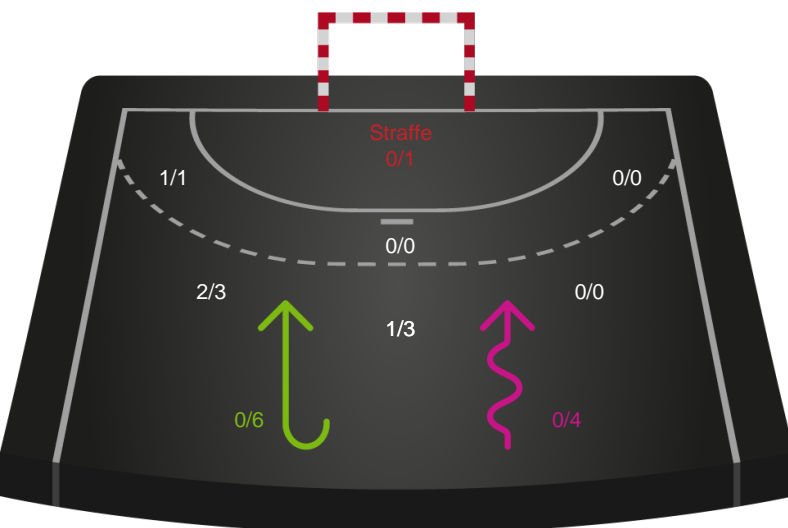

Shotplot for Anden halvleg

Silkeborg-Voel KFUM - København Håndbold - 26-29 (14-14)

316587 / 07.04.2021, 18.30 / JYSK Arena A / Bambusa Kvindeligaen - Slutspil Pulje 1

Intet billede angivet

Silkeborg-Voel KFUM

Redningsdiagram