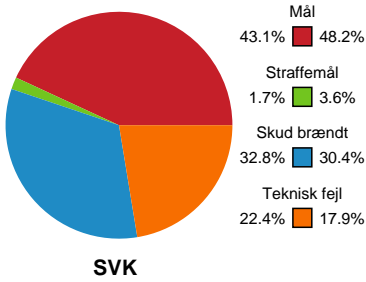

Fordeling af mål og skud

Silkeborg-Voel KFUM - København Håndbold - 26-29 (14-14)

Intet billede angivet

316587 / 07.04.2021, 18.30 / JYSK Arena A / Bambusa Kvindeligaen - Slutspil Pulje 1

Angrebet sluttede med:

Skuddene endte med:

Teknisk fejl

2 min

Assist

Målforskel i løbet af kampen

Shotplot for Første halvleg

Silkeborg-Voel KFUM - København Håndbold - 26-29 (14-14)

316587 / 07.04.2021, 18.30 / JYSK Arena A / Bambusa Kvindeligaen - Slutspil Pulje 1