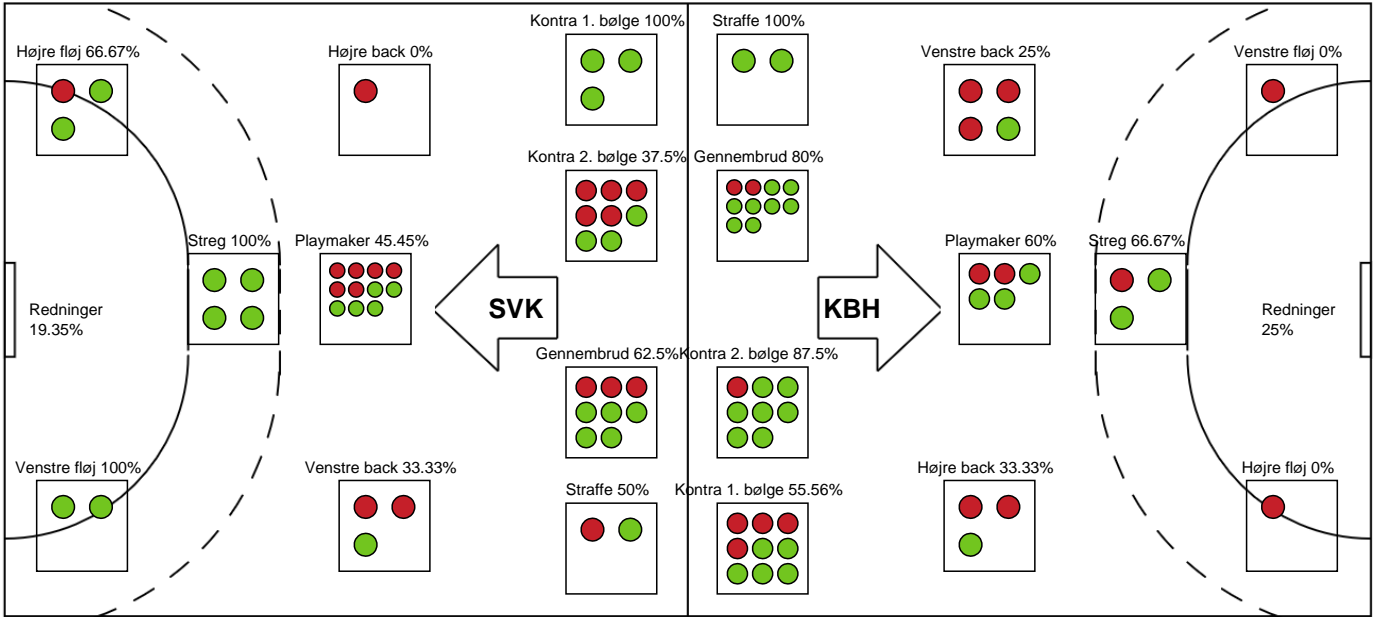

Markspillere

Nr	Navn	Mål/Skud	Straffe-mål/skud	Total Mål/Skud	Assist	Tilkendt straffe	Forårsagede straffe	Rødt kort	Tabt bold	Bold erob.	Fejl aflv.	Regelbrud	2min udvis.	MEP
3	Louise FØNS	1/3 33.33%	0/0 0%	1/3 33.33%	0	0	0	0	0	0	0	0	0	0.07
8	Stefani STOJKOVIC	0/0 0%	0/0 0%	0/0 0%	0	0	0	0	0	0	0	0	0	0
9	Larissa NUSSER	9/13 69.23%	0/0 0%	9/13 69.23%	1	2	1	0	0	0	1	0	0	6.34
11	Christina WILDBORK	0/0 0%	1/1 100%	1/1 100%	0	0	0	0	0	0	0	0	0	0.45
17	Clara ESSEMANN-BECK	3/4 75%	0/0 0%	3/4 75%	0	0	0	0	0	0	1	1	0	1.35
21	Sofia HVENFELT	3/4 75%	0/0 0%	3/4 75%	1	0	0	0	0	1	0	0	0	2.8
22	Hanna BLOMSTRAND	2/4 50%	0/0 0%	2/4 50%	2	0	1	0	1	0	0	0	1	0.72
28	Clara Skyum THOMSEN	1/4 25%	0/0 0%	1/4 25%	1	0	0	0	0	0	1	0	0	0.05
34	Andrea HANSEN	2/4 50%	0/0 0%	2/4 50%	0	0	0	0	0	0	0	0	0	0.92
35	Emilie Frese THEIL	3/3 100%	1/1 100%	4/4 100%	0	0	0	0	1	0	0	0	0	2.35
49	Aimée Von PEREIRA	2/2 100%	0/0 0%	2/2 100%	3	0	0	0	1	0	1	1	0	1.8
89	Christina HAURUM	1/2 50%	0/0 0%	1/2 50%	0	0	0	0	0	0	0	1	0	0.05

Fordeling af mål og skud

Silkeborg-Voel KFUM - København Håndbold - 26-29 (14-14)

Intet billede angivet

316587 / 07.04.2021, 18.30 / JYSK Arena A / Bambusa Kvindeligaen - Slutspil Pulje 1

Angrebet sluttede med:

Skuddene endte med:

Teknisk fejl

2 min

Assist

Målforskel i løbet af kampen

Shotplot for Første halvleg

Silkeborg-Voel KFUM - København Håndbold - 26-29 (14-14)

316587 / 07.04.2021, 18.30 / JYSK Arena A / Bambusa Kvindeligaen - Slutspil Pulje 1