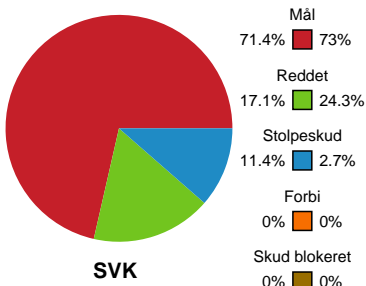

Fordeling af mål og skud

Silkeborg-Voel KFUM - København Håndbold - 26-29 (14-14)

Intet billede angivet

316587 / 07.04.2021, 18.30 / JYSK Arena A / Bambusa Kvindeligaen - Slutspil Pulje 1

Angrebet sluttede med:

Skuddene endte med:

Teknisk fejl

2 min

Assist

Målforskel i løbet af kampen

Shotplot for Første halvleg

Silkeborg-Voel KFUM - København Håndbold - 26-29 (14-14)

316587 / 07.04.2021, 18.30 / JYSK Arena A / Bambusa Kvindeligaen - Slutspil Pulje 1