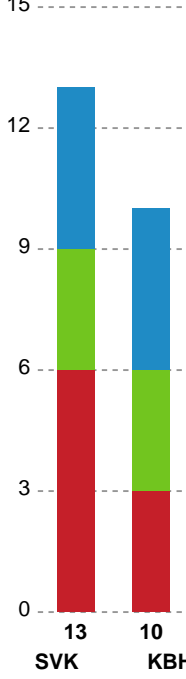

Fordeling af mål og skud

Silkeborg-Voel KFUM - København Håndbold - 26-29 (14-14)

Intet billede angivet

316587 / 07.04.2021, 18.30 / JYSK Arena A / Bambusa Kvindeligaen - Slutspil Pulje 1

Angrebet sluttede med:

Skuddene endte med:

Teknisk fejl

2 min

Assist

Målforskel i løbet af kampen

Shotplot for Første halvleg

Silkeborg-Voel KFUM - København Håndbold - 26-29 (14-14)

316587 / 07.04.2021, 18.30 / JYSK Arena A / Bambusa Kvindeligaen - Slutspil Pulje 1