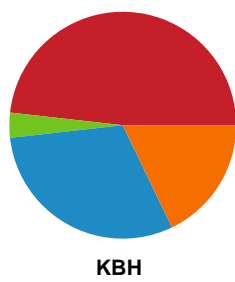

Fordeling af mål og skud

Silkeborg-Voel KFUM - København Håndbold - 26-29 (14-14)

Intet billede angivet

316587 / 07.04.2021, 18.30 / JYSK Arena A / Bambusa Kvindeligaen - Slutspil Pulje 1

Angrebet sluttede med: