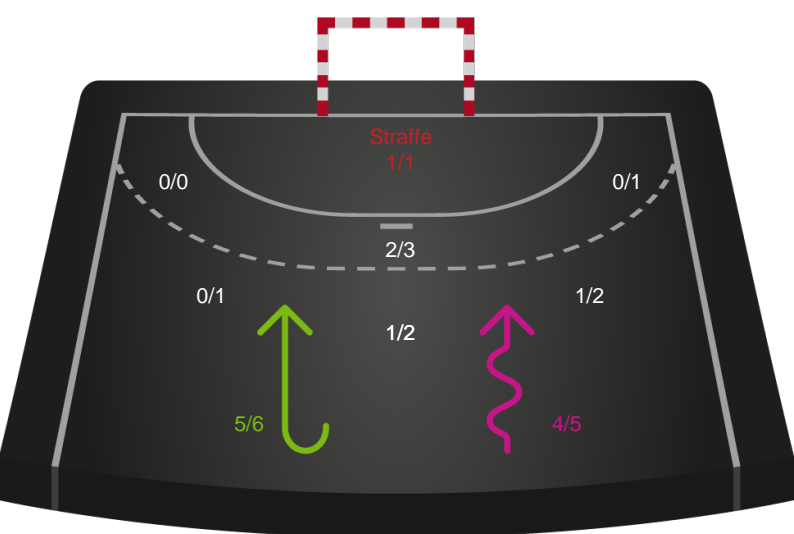

København Håndbold

Skuddiagram