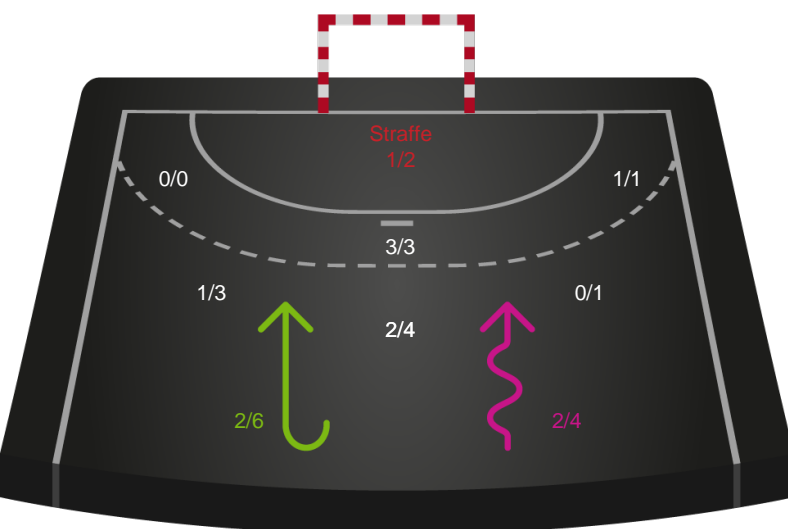

Silkeborg-Voel KFUM

Skuddiagram