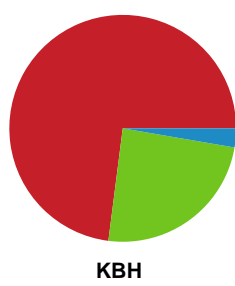

Skuddene endte med: