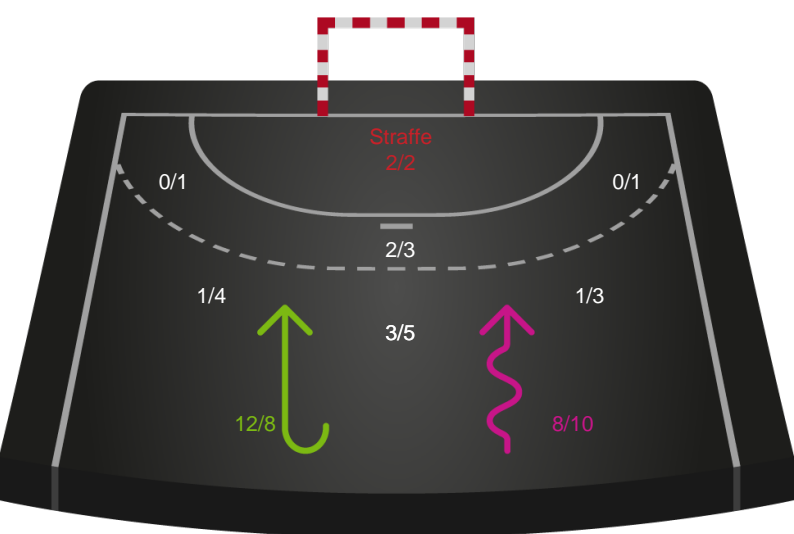

Gennembrud

København Håndbold

Skuddiagram

Kontra

Gennembrud

Hold statistik for Første halvleg

Silkeborg-Voel KFUM - København Håndbold - 26-29 (14-14)

Inet billede angivet