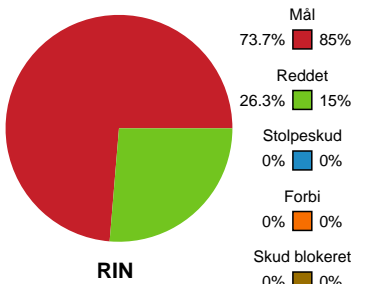

Skuddene endte med: