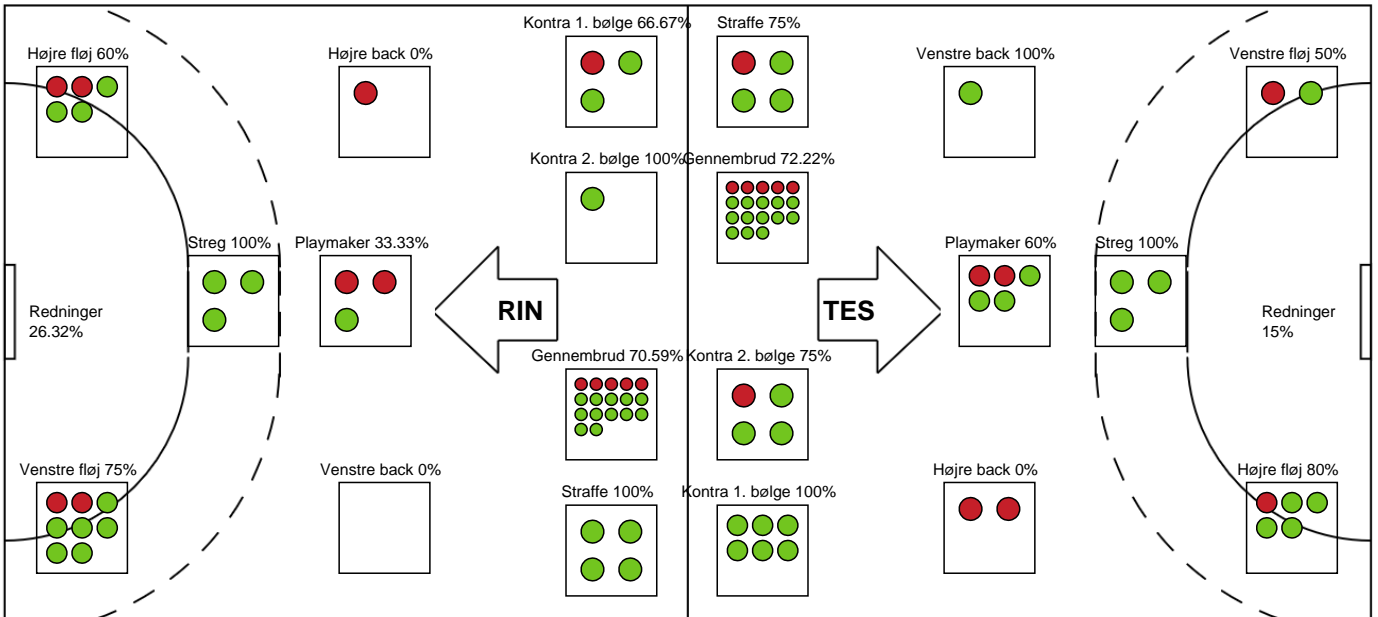

Fordeling af mål og skud

Ringkøbing Håndbold - Team Esbjerg - 32-37 (17-21)

748293 / 05.02.2025, 19.00 / Green Sports Arena - Hal 1 / Kvindeligaen - Grundspil