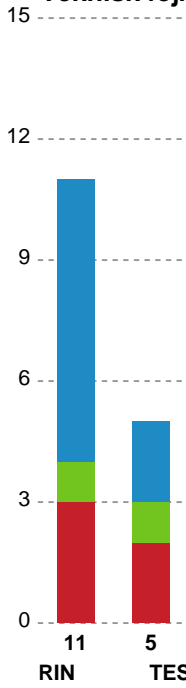

Teknisk fejl