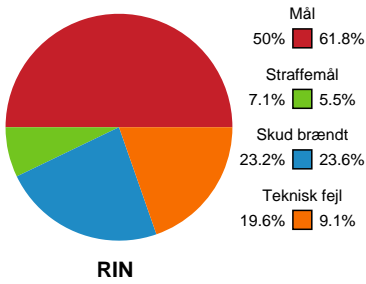

Angrebet sluttede med: