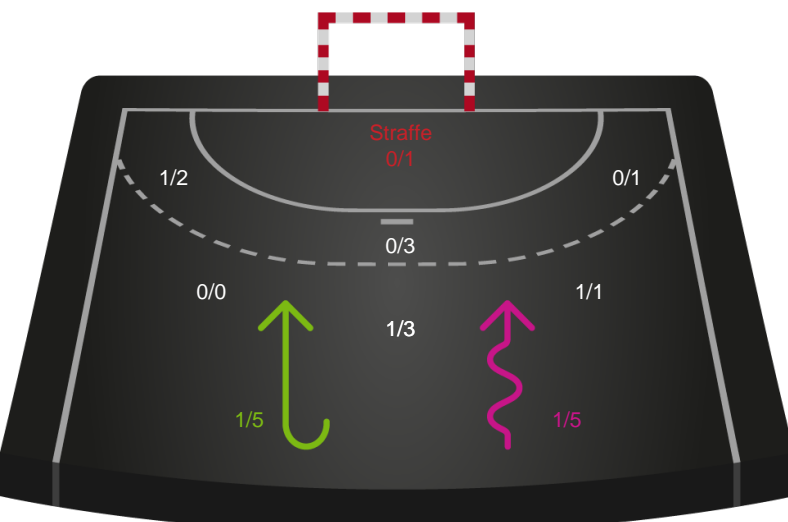

Shotplot for Anden halvleg

Ringkøbing Håndbold - Team Esbjerg - 32-37 (17-21)

748293 / 05.02.2025, 19.00 / Green Sports Arena - Hal 1 / Kvindeligaen - Grundspil

Ringkøbing Håndbold

Redningsdiagram