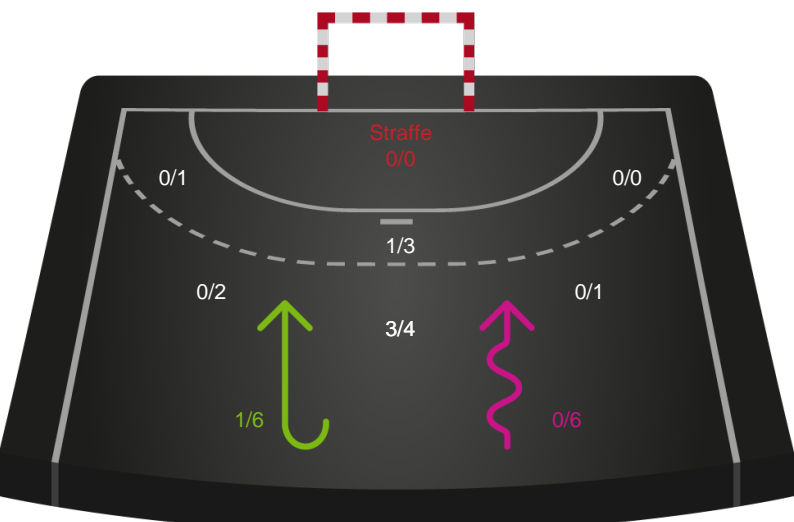

København Håndbold

Redningsdiagram