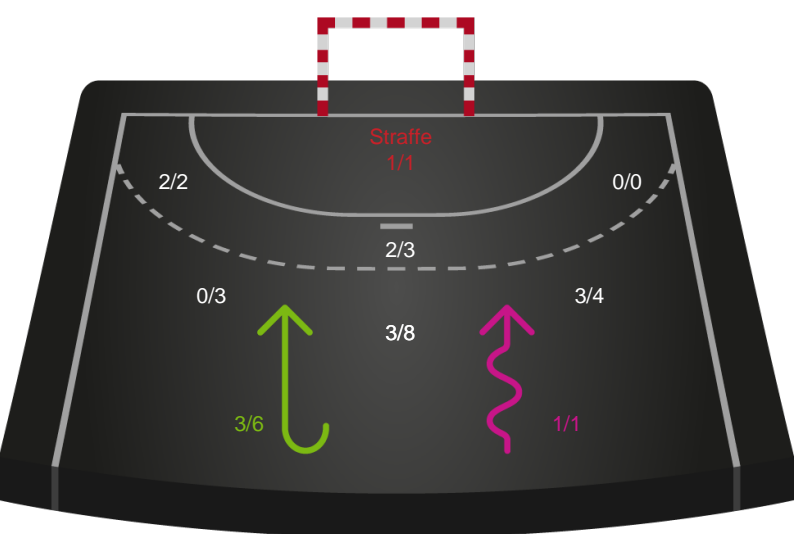

København Håndbold

Skuddiagram