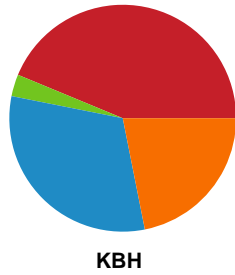

Fordeling af mål og skud

Team Esbjerg - København Håndbold - 37-30 (19-15)

Intet billede angivet

125827 / 02.10.2019, 18.30 / Blue Water Dokken / HTH Ligaen - Grundspil

Angrebet sluttede med:

Teknisk fejl

2 min