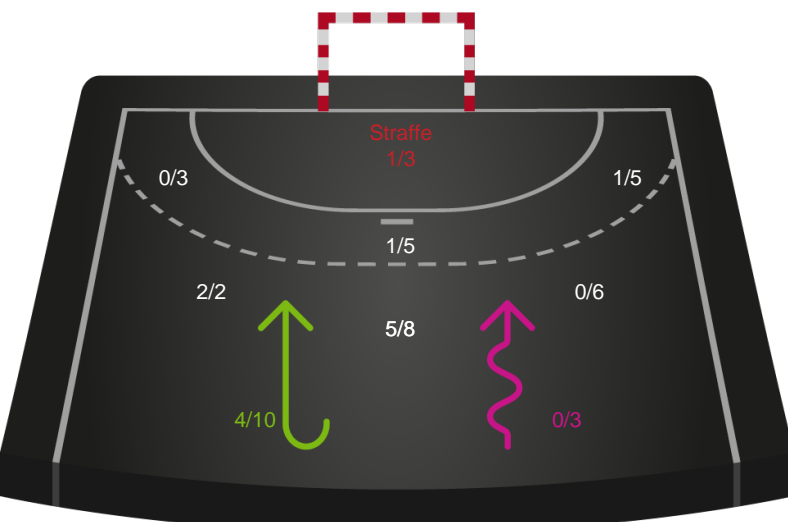

Shotplot for Total

Team Esbjerg - København Håndbold - 37-30 (19-15)

125827 / 02.10.2019, 18.30 / Blue Water Dokken / HTH Ligaen - Grundspil

Intet billede angivet

Team Esbjerg

Redningsdiagram