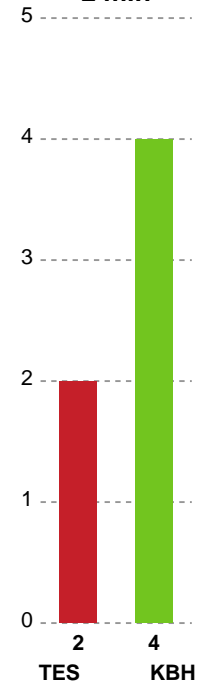

Markspillere

Nr	Navn	Mål/Skud	Straffe-mål/skud	Total Mål/Skud	Assist	Tilkendt straffe	Forårsagede straffe	Rødt kort	Tabt bold	Bold erob.	Fejl aflv.	Regelbrud	2min udvis.	MEP
5	Linn BLOHM	2/3 66.67%	0/0 0%	2/3 66.67%	0	2	1	0	0	0	0	0	0	1.79
7	Nyala KRULLAARS	0/1 0%	0/0 0%	0/1 0%	1	0	0	0	0	0	2	0	0	-0.75
8	Olivia MELLEGÅRD	1/1 100%	0/0 0%	1/1 100%	0	1	0	0	0	0	0	0	0	1.17
9	Larissa NUSSER	0/1 0%	0/0 0%	0/1 0%	2	0	1	0	0	0	4	0	1	-1.48
10	Maria HJERTNER	8/12 66.67%	0/0 0%	8/12 66.67%	2	0	0	0	0	0	2	0	0	5
19	Debbie BONT	5/6 83.33%	2/2 100%	7/8 87.5%	2	0	0	0	0	1	1	0	0	4.82
23	Marie WALL	3/3 100%	0/0 0%	3/3 100%	0	0	0	0	0	0	1	0	0	1.9
34	Andrea Ulrikka Aagot HANSEN	1/3 33.33%	0/0 0%	1/3 33.33%	0	0	0	0	0	0	0	0	0	0.05
49	Aimée Von PEREIRA	2/4 50%	0/0 0%	2/4 50%	0	0	1	0	1	0	0	0	2	0.19
78	Paulina USCINOWICZ	0/3 0%	0/0 0%	0/3 0%	0	0	0	0	0	0	0	0	0	-0.6
90	Mia REJ	6/10 60%	0/1 0%	6/11 54.55%	2	0	0	0	1	0	2	0	1	2.52

Fordeling af mål og skud

Team Esbjerg - København Håndbold - 37-30 (19-15)

Intet billede angivet

125827 / 02.10.2019, 18.30 / Blue Water Dokken / HTH Ligaen - Grundspil

Angrebet sluttede med:

Teknisk fejl

2 min

Assist

Skuddene endte med:

Målforskel i løbet af kampen

Shotplot for Første halvleg

Team Esbjerg - København Håndbold - 37-30 (19-15)

125827 / 02.10.2019, 18.30 / Blue Water Dokken / HTH Ligaen - Grundspil