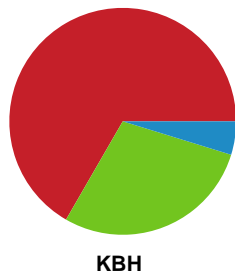

Skuddene endte med: