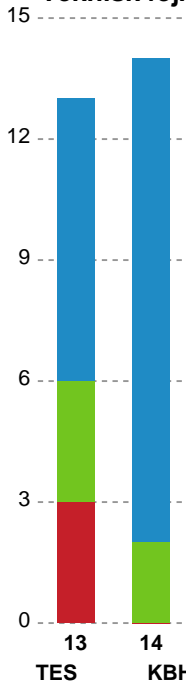

Markspillere

Nr	Navn	Mål/Skud	Straffe-mål/skud	Total Mål/Skud	Assist	Tilkendt straffe	Forårsagede straffe	Rødt kort	Tabt bold	Bold erob.	Fejl aflv.	Regelbrud	2min udvis.	MEP
5	Linn BLOHM	2/3 66.67%	0/0 0%	2/3 66.67%	0	2	1	0	0	0	0	0	0	1.79
7	Nyala KRULLAARS	0/1 0%	0/0 0%	0/1 0%	1	0	0	0	0	0	2	0	0	-0.75
8	Olivia MELLEGÅRD	1/1 100%	0/0 0%	1/1 100%	0	1	0	0	0	0	0	0	0	1.17
9	Larissa NUSSER	0/1 0%	0/0 0%	0/1 0%	2	0	1	0	0	0	4	0	1	-1.48
10	Maria HJERTNER	8/12 66.67%	0/0 0%	8/12 66.67%	2	0	0	0	0	0	2	0	0	5
19	Debbie BONT	5/6 83.33%	2/2 100%	7/8 87.5%	2	0	0	0	0	1	1	0	0	4.82
23	Marie WALL	3/3 100%	0/0 0%	3/3 100%	0	0	0	0	0	0	1	0	0	1.9
34	Andrea Ulrikka Aagot HANSEN	1/3 33.33%	0/0 0%	1/3 33.33%	0	0	0	0	0	0	0	0	0	0.05
49	Aimée Von PEREIRA	2/4 50%	0/0 0%	2/4 50%	0	0	1	0	1	0	0	0	2	0.19
78	Paulina USCINOWICZ	0/3 0%	0/0 0%	0/3 0%	0	0	0	0	0	0	0	0	0	-0.6
90	Mia REJ	6/10 60%	0/1 0%	6/11 54.55%	2	0	0	0	1	0	2	0	1	2.52

Fordeling af mål og skud

Team Esbjerg - København Håndbold - 37-30 (19-15)

Intet billede angivet

125827 / 02.10.2019, 18.30 / Blue Water Dokken / HTH Ligaen - Grundspil

Angrebet sluttede med:

Teknisk fejl

2 min

Assist

Skuddene endte med:

Målforskel i løbet af kampen

Shotplot for Første halvleg

Team Esbjerg - København Håndbold - 37-30 (19-15)

125827 / 02.10.2019, 18.30 / Blue Water Dokken / HTH Ligaen - Grundspil