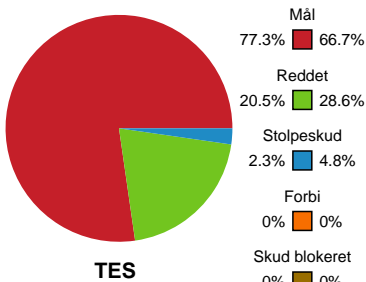

Skuddene endte med: