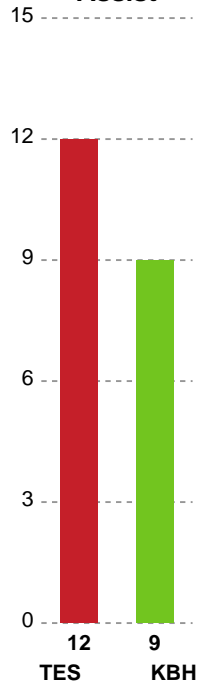

Markspillere

Nr	Navn	Mål/Skud	Straffe-mål/skud	Total Mål/Skud	Assist	Tilkendt straffe	Forårsagede straffe	Rødt kort	Tabt bold	Bold erob.	Fejl aflv.	Regelbrud	2min udvis.	MEP
5	Linn BLOHM	2/3 66.67%	0/0 0%	2/3 66.67%	0	2	1	0	0	0	0	0	0	1.79
7	Nyala KRULLAARS	0/1 0%	0/0 0%	0/1 0%	1	0	0	0	0	0	2	0	0	-0.75
8	Olivia MELLEGÅRD	1/1 100%	0/0 0%	1/1 100%	0	1	0	0	0	0	0	0	0	1.17
9	Larissa NUSSER	0/1 0%	0/0 0%	0/1 0%	2	0	1	0	0	0	4	0	1	-1.48
10	Maria HJERTNER	8/12 66.67%	0/0 0%	8/12 66.67%	2	0	0	0	0	0	2	0	0	5
19	Debbie BONT	5/6 83.33%	2/2 100%	7/8 87.5%	2	0	0	0	0	1	1	0	0	4.82
23	Marie WALL	3/3 100%	0/0 0%	3/3 100%	0	0	0	0	0	0	1	0	0	1.9
34	Andrea Ulrikka Aagot HANSEN	1/3 33.33%	0/0 0%	1/3 33.33%	0	0	0	0	0	0	0	0	0	0.05
49	Aimée Von PEREIRA	2/4 50%	0/0 0%	2/4 50%	0	0	1	0	1	0	0	0	2	0.19
78	Paulina USCINOWICZ	0/3 0%	0/0 0%	0/3 0%	0	0	0	0	0	0	0	0	0	-0.6
90	Mia REJ	6/10 60%	0/1 0%	6/11 54.55%	2	0	0	0	1	0	2	0	1	2.52

Fordeling af mål og skud

Team Esbjerg - København Håndbold - 37-30 (19-15)

Intet billede angivet

125827 / 02.10.2019, 18.30 / Blue Water Dokken / HTH Ligaen - Grundspil

Angrebet sluttede med:

Teknisk fejl

2 min

Assist

Skuddene endte med:

Målforskel i løbet af kampen

Shotplot for Første halvleg

Team Esbjerg - København Håndbold - 37-30 (19-15)

125827 / 02.10.2019, 18.30 / Blue Water Dokken / HTH Ligaen - Grundspil