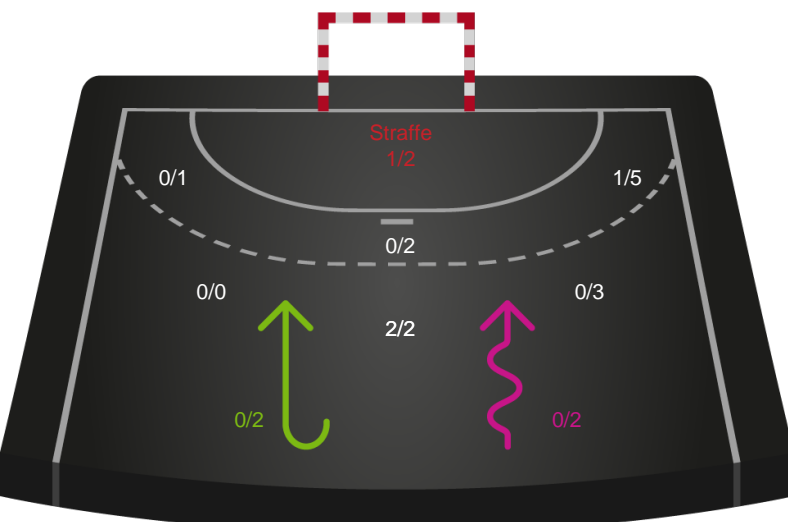

Shotplot for Første halvleg

Team Esbjerg - København Håndbold - 37-30 (19-15)

125827 / 02.10.2019, 18.30 / Blue Water Dokken / HTH Ligaen - Grundspil

Intet billede angivet

Team Esbjerg

Redningsdiagram