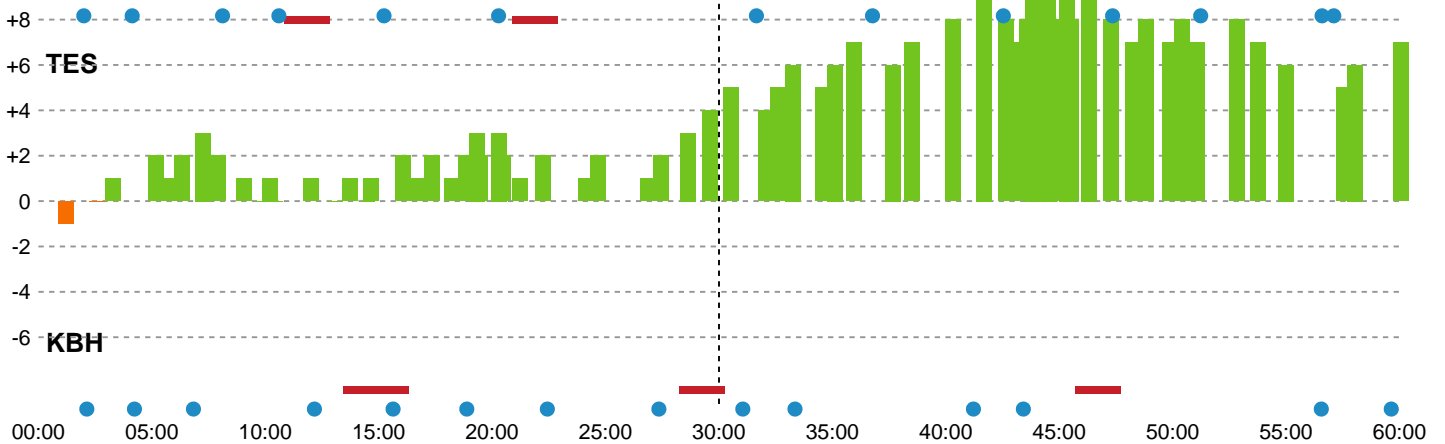

Fordeling af mål og skud

Team Esbjerg - København Håndbold - 37-30 (19-15)

Intet billede angivet

125827 / 02.10.2019, 18.30 / Blue Water Dokken / HTH Ligaen - Grundspil

Angrebet sluttede med:

Teknisk fejl

2 min

Assist

Skuddene endte med:

Målforskel i løbet af kampen

Shotplot for Første halvleg

Team Esbjerg - København Håndbold - 37-30 (19-15)

125827 / 02.10.2019, 18.30 / Blue Water Dokken / HTH Ligaen - Grundspil