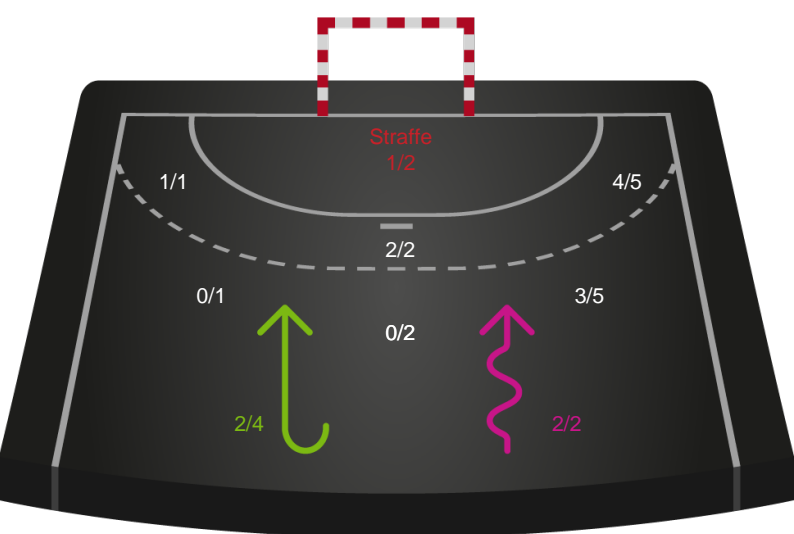

København Håndbold

Skuddiagram