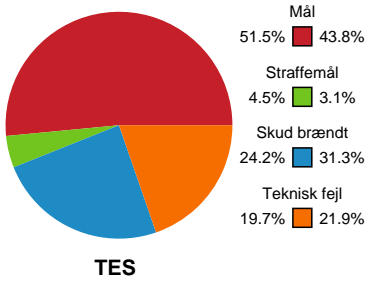

Fordeling af mål og skud

Team Esbjerg - København Håndbold - 37-30 (19-15)

Intet billede angivet

125827 / 02.10.2019, 18.30 / Blue Water Dokken / HTH Ligaen - Grundspil

Angrebet sluttede med:

Teknisk fejl

2 min