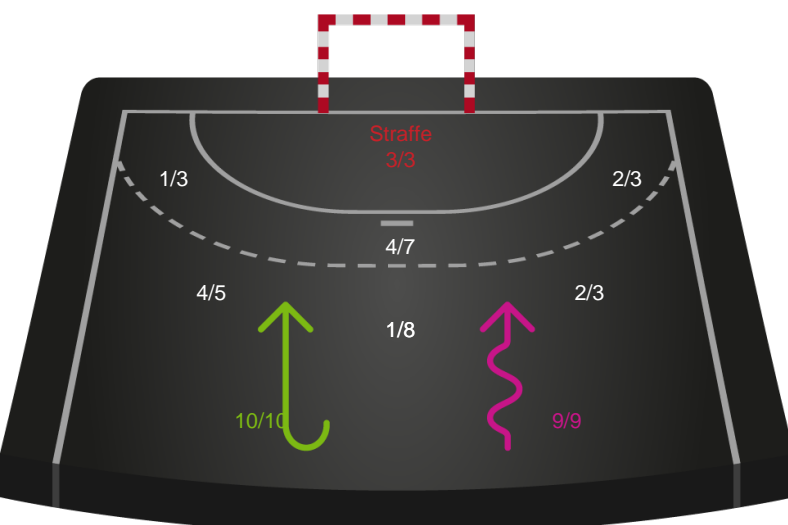

Team Esbjerg

Skuddiagram