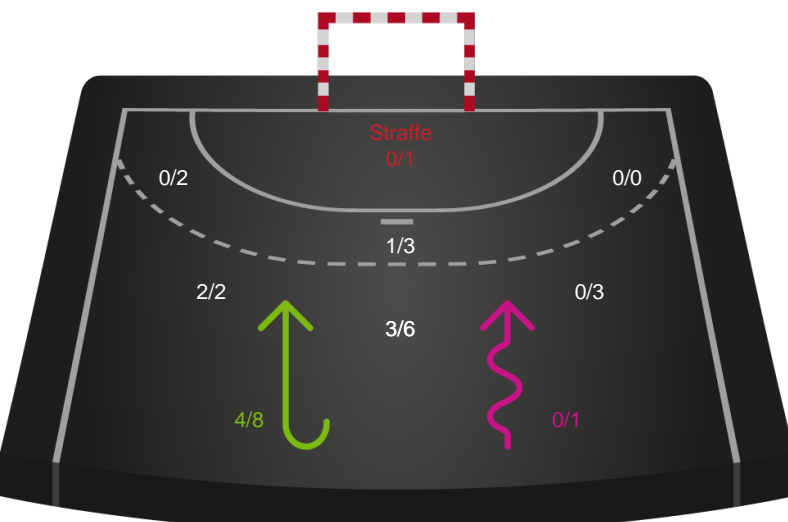

Gennembrud

Shotplot for Anden halvleg

Team Esbjerg - København Håndbold - 37-30 (19-15)

125827 / 02.10.2019, 18.30 / Blue Water Dokken / HTH Ligaen - Grundspil

Intet billede angivet

Team Esbjerg

Redningsdiagram