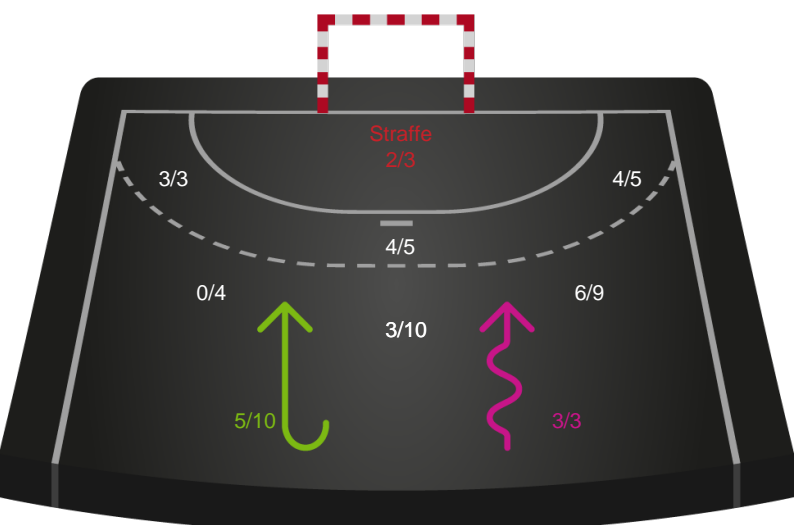

Kontra

Gennembrud

Hold statistik for Første halvleg

Team Esbjerg - København Håndbold - 37-30 (19-15)

125827 / 02.10.2019, 18.30 / Blue Water Dokken / HTH Ligaen - Grundspil

Inet billede angivet

Team Esbjerg		København Håndbold
19	Mål i alt	15
16	Mål i alm. spil	14
3	Straffemål	1
4	Redninger i alt	4
3	Redninger i alm. spil	4
1	Strafferedninger	0
6	Kontramål	2
7	Assist	5
3	Fejlaflevering	7
2	Tabt bold	1
1	Regelfejl	0
6	Tekniske fejl i alt	8
2	Udvisninger	3
1	Team Time out	1
0	Gult kort	1
0	Direkte rødt kort	0
0	Blåt kort	0