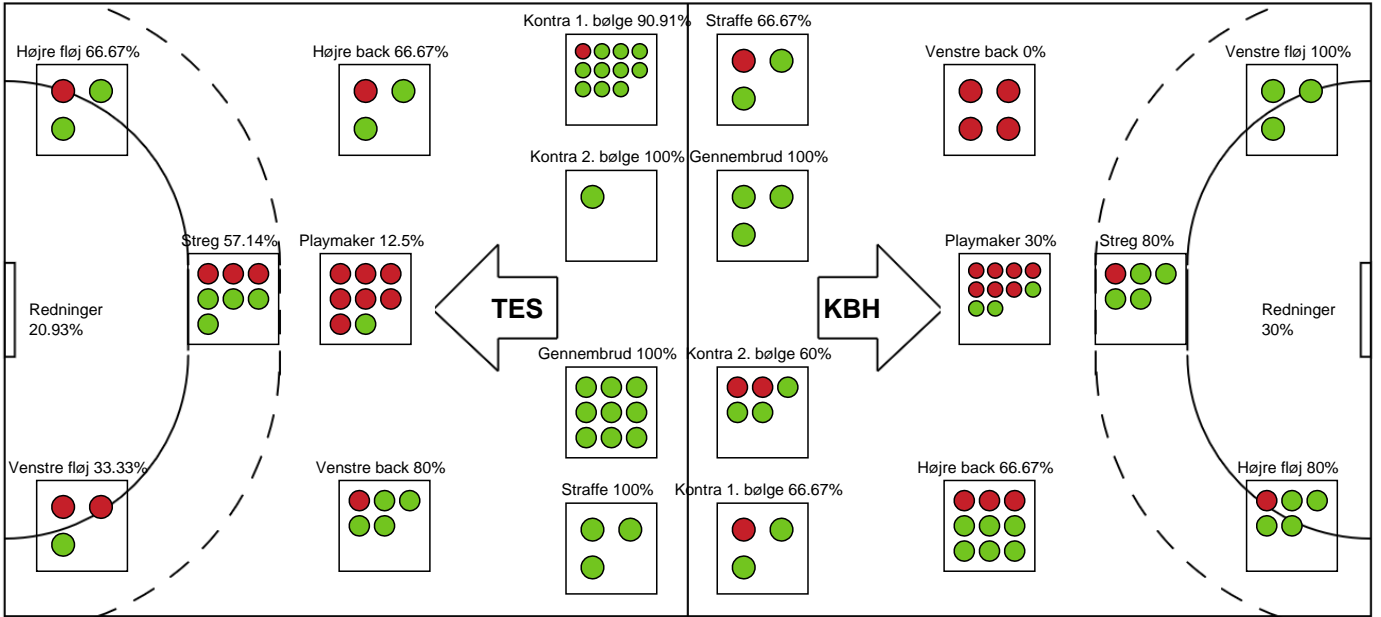

Markspillere

Nr	Navn	Mål/Skud	Straffe-mål/skud	Total Mål/Skud	Assist	Tilkendt straffe	Forårsagede straffe	Rødt kort	Tabt bold	Bold erob.	Fejl aflv.	Regelbrud	2min udvis.	MEP
5	Linn BLOHM	2/3 66.67%	0/0 0%	2/3 66.67%	0	2	1	0	0	0	0	0	0	1.79
7	Nyala KRULLAARS	0/1 0%	0/0 0%	0/1 0%	1	0	0	0	0	0	2	0	0	-0.75
8	Olivia MELLEGÅRD	1/1 100%	0/0 0%	1/1 100%	0	1	0	0	0	0	0	0	0	1.17
9	Larissa NUSSER	0/1 0%	0/0 0%	0/1 0%	2	0	1	0	0	0	4	0	1	-1.48
10	Maria HJERTNER	8/12 66.67%	0/0 0%	8/12 66.67%	2	0	0	0	0	0	2	0	0	5
19	Debbie BONT	5/6 83.33%	2/2 100%	7/8 87.5%	2	0	0	0	0	1	1	0	0	4.82
23	Marie WALL	3/3 100%	0/0 0%	3/3 100%	0	0	0	0	0	0	1	0	0	1.9
34	Andrea Ulrikka Aagot HANSEN	1/3 33.33%	0/0 0%	1/3 33.33%	0	0	0	0	0	0	0	0	0	0.05
49	Aimée Von PEREIRA	2/4 50%	0/0 0%	2/4 50%	0	0	1	0	1	0	0	0	2	0.19
78	Paulina USCINOWICZ	0/3 0%	0/0 0%	0/3 0%	0	0	0	0	0	0	0	0	0	-0.6
90	Mia REJ	6/10 60%	0/1 0%	6/11 54.55%	2	0	0	0	1	0	2	0	1	2.52

Fordeling af mål og skud

Team Esbjerg - København Håndbold - 37-30 (19-15)

Intet billede angivet

125827 / 02.10.2019, 18.30 / Blue Water Dokken / HTH Ligaen - Grundspil

Angrebet sluttede med:

Teknisk fejl

2 min