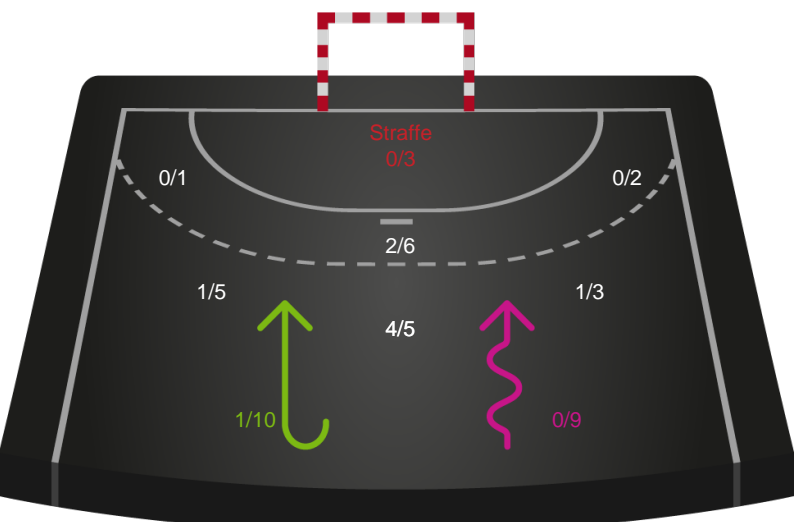

125827 / 02.10.2019, 18.30 / Blue Water Dokken / HTH Ligaen - Grundspil

Intet billede angivet

Team Esbjerg

Redningsdiagram

Kontra

Gennembrud

København Håndbold

Redningsdiagram