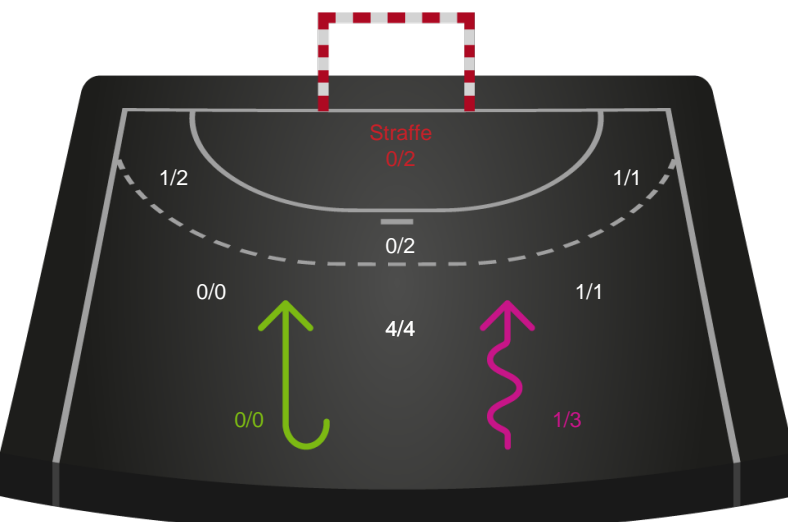

Shotplot for Anden halvleg

København Håndbold - Ajax København - 30-22 (11-12)

326713 / 23.03.2022, 20.00 / Frederiksberg Opvisning / Bambusa Kvindeligaen - Grundspil

Intet billede angivet

København Håndbold

Redningsdiagram