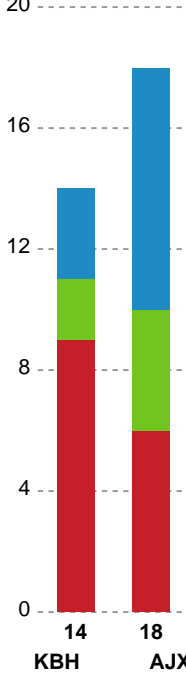

Teknisk fejl