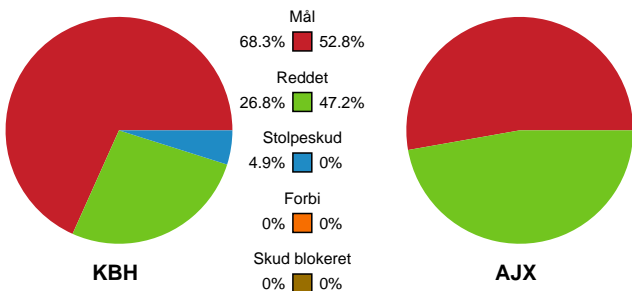

# Fordeling af mål og skud

## København Håndbold - Ajax København - 30-22 (11-12)

Intet billede angivet

326713 / 23.03.2022, 20.00 / Frederiksberg Opvisning / Bambusa Kvindeligaen - Grundspil

### Angrebet sluttede med:

### Skuddene endte med: