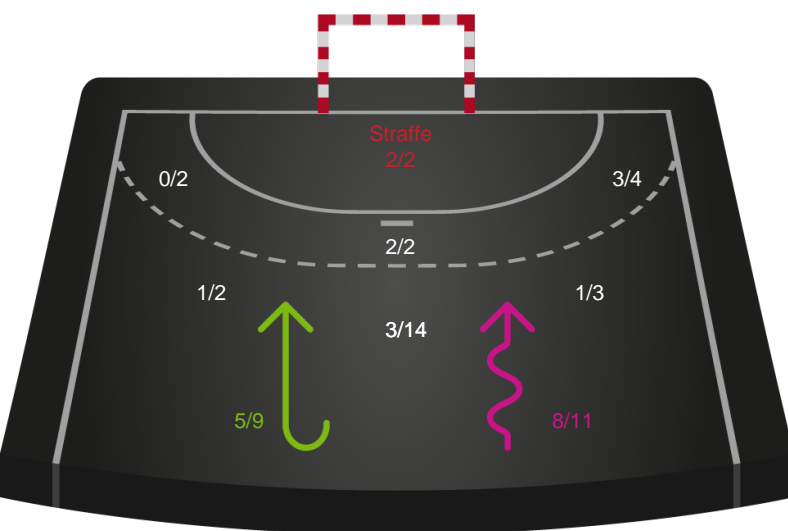

Nordvestjysk Elite

Skuddiagram