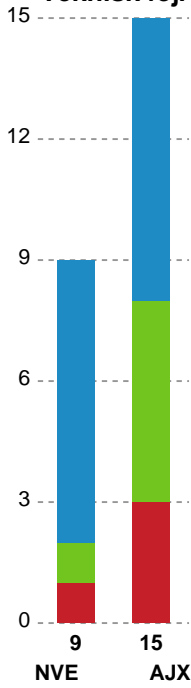

Markspillere

Nr	Navn	Mål/Skud	Straffe-mål/skud	Total Mål/Skud	Assist	Tilkendt straffe	Forårsagede straffe	Rødt kort	Tabt bold	Bold erob.	Fejl aflv.	Regelbrud	2min udvis.	MEP
2	Matilde Kondrup NIELSEN	0/0 0%	0/0 0%	0/0 0%	1	0	0	0	0	1	1	0	0	0.4
3	Rikke VORGAARD	0/0 0%	0/0 0%	0/0 0%	0	0	0	0	0	0	0	0	0	0
4	Olivia BLACK	2/4 50%	0/0 0%	2/4 50%	2	1	0	0	0	0	2	0	0	1.22
6	Anne With JOHANSEN	2/3 66.67%	0/0 0%	2/3 66.67%	2	1	0	0	2	0	0	0	0	1.52
8	Stine Eiberg JØRGENSEN	3/6 50%	0/0 0%	3/6 50%	2	0	1	0	0	1	2	1	1	0.52
9	Stine Nørklit LØNBORG	1/3 33.33%	0/0 0%	1/3 33.33%	0	0	1	0	0	0	0	1	0	-0.35
10	Emma Caroline PETERSEN	0/0 0%	0/0 0%	0/0 0%	0	0	0	0	0	0	0	0	0	0
11	Kamma Skovlund SCHMIDT	0/0 0%	0/0 0%	0/0 0%	0	0	0	0	0	0	0	0	0	0
17	Emma Kiellberg JØRGENSEN	0/1 0%	0/0 0%	0/1 0%	1	0	0	0	1	0	0	0	0	-0.3
18	Rosa Skovlund SCHMIDT	5/7 71.43%	0/0 0%	5/7 71.43%	0	0	0	0	0	0	0	1	0	2.84
27	Anna GRUNDTVIG	6/6 100%	1/1 100%	7/7 100%	0	0	0	0	1	1	0	0	0	4.9
28	Cecilie SPECHT	0/2 0%	0/0 0%	0/2 0%	1	0	0	0	0	0	1	0	0	-0.5
34	Sofie BARDRUM	3/4 75%	2/2 100%	5/6 83.33%	0	1	0	0	1	0	0	0	1	2.69
52	Emma Karsbæk EGGERTSEN	0/1 0%	0/0 0%	0/1 0%	0	0	0	0	0	0	1	0	0	-0.55

Fordeling af mål og skud

Nordvestjysk Elite - Ajax København - 25-25 (12-12)

Intet billede angivet

326636 / 08.01.2022, 14.00 / Gråkjær Arena - Holstebro / Bambusa Kvindeligaen - Grundspil

Angrebet sluttede med:

Skuddene endte med:

Teknisk fejl

2 min

Assist

Målforskel i løbet af kampen

Shotplot for Første halvleg

Nordvestjysk Elite - Ajax København - 25-25 (12-12)

326636 / 08.01.2022, 14.00 / Gråkjær Arena - Holstebro / Bambusa Kvindeligaen - Grundspil