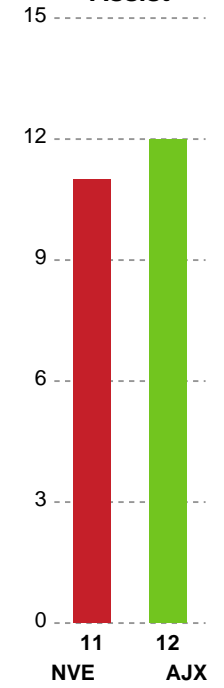

Fordeling af mål og skud

Nordvestjysk Elite - Ajax København - 25-25 (12-12)

Intet billede angivet

326636 / 08.01.2022, 14.00 / Gråkjær Arena - Holstebro / Bambusa Kvindeligaen - Grundspil

Angrebet sluttede med:

Skuddene endte med:

Teknisk fejl

2 min

Assist

Målforskel i løbet af kampen

Shotplot for Første halvleg

Nordvestjysk Elite - Ajax København - 25-25 (12-12)

326636 / 08.01.2022, 14.00 / Gråkjær Arena - Holstebro / Bambusa Kvindeligaen - Grundspil