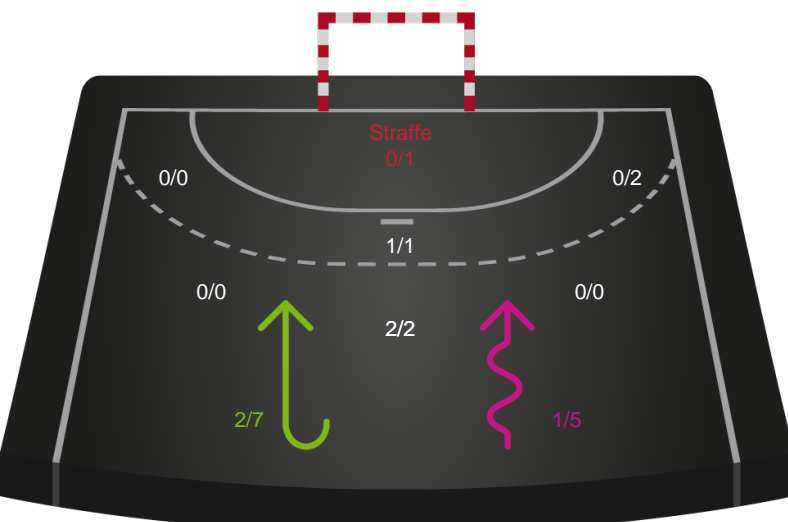

Shotplot for Første halvleg

Nordvestjysk Elite - Ajax København - 25-25 (12-12)

326636 / 08.01.2022, 14.00 / Gråkjær Arena - Holstebro / Bambusa Kvindeligaen - Grundspil

Intet billede angivet

Nordvestjysk Elite

Redningsdiagram