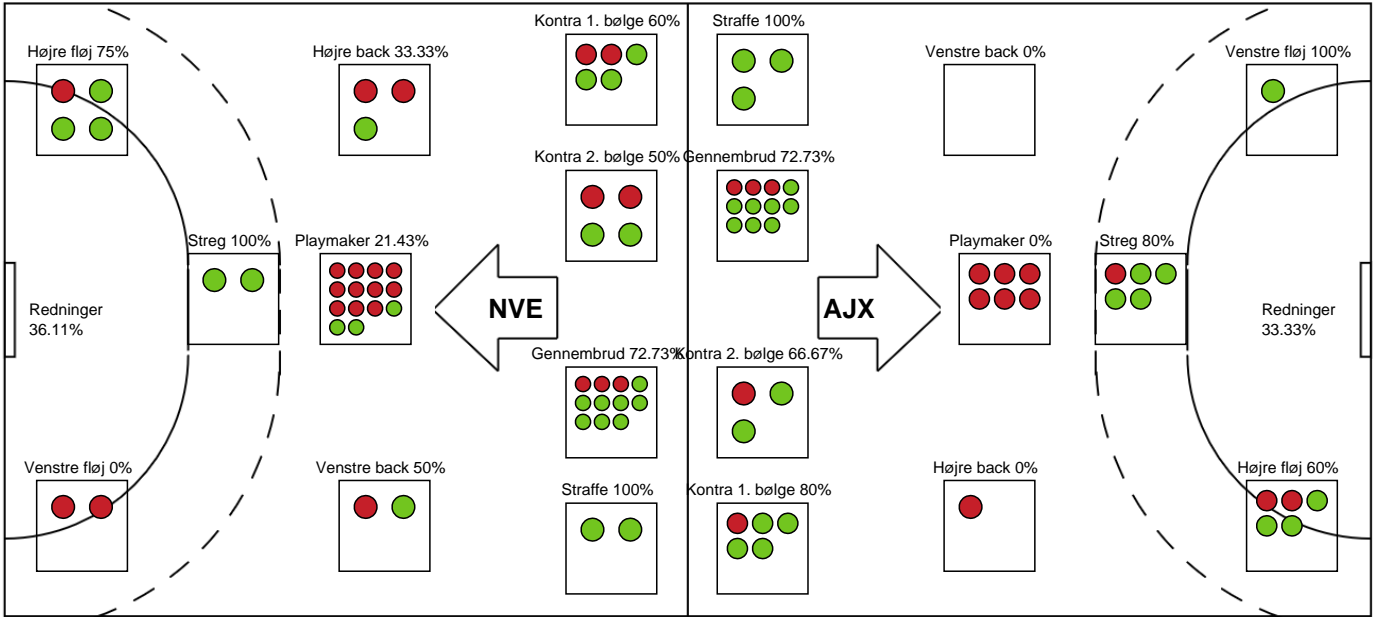

SPILLERSTATISTIK

Nordvestjysk Elite - Ajax København - 25-25 (12-12)

326636 / 08.01.2022, 14.00 / Gråkjær Arena - Holstebro / Bambusa Kvindeligaen - Grundspil

Intet billede angivet

Ajax København

Målmænd

Nr	Navn	Redn/Skud	Straffe-Redn/skud	Total Redn/Skud	Mål imod	Skud forbi	Skud stolpe	Assist	Mål	Bold erob.	Fejl aflv.	Regelbrud	2 min udvis.	MEP
1	Sarah Nørklit LØNBORG	11/31 35.48%	0/1 0%	11/32 34.38%	21	5	3	3	0	0	0	0	0	2.42
20	Mathilde Rahbek JUNCKER	2/5 40%	0/1 0%	2/6 33.33%	4	0	1	0	0	0	0	0	0	0.17

Markspillere

Nr	Navn	Mål/Skud	Straffe-mål/skud	Total Mål/Skud	Assist	Tilkendt straffe	Forårsagede straffe	Rødt kort	Tabt bold	Bold erob.	Fejl aflv.	Regelbrud	2min udvis.	MEP
2	Matilde Kondrup NIELSEN	0/0 0%	0/0 0%	0/0 0%	1	0	0	0	0	1	1	0	0	0.4
3	Rikke VORGAARD	0/0 0%	0/0 0%	0/0 0%	0	0	0	0	0	0	0	0	0	0
4	Olivia BLACK	2/4 50%	0/0 0%	2/4 50%	2	1	0	0	0	0	2	0	0	1.22
6	Anne With JOHANSEN	2/3 66.67%	0/0 0%	2/3 66.67%	2	1	0	0	2	0	0	0	0	1.52
8	Stine Eiberg JØRGENSEN	3/6 50%	0/0 0%	3/6 50%	2	0	1	0	0	1	2	1	1	0.52
9	Stine Nørklit LØNBORG	1/3 33.33%	0/0 0%	1/3 33.33%	0	0	1	0	0	0	0	1	0	-0.35
10	Emma Caroline PETERSEN	0/0 0%	0/0 0%	0/0 0%	0	0	0	0	0	0	0	0	0	0
11	Kamma Skovlund SCHMIDT	0/0 0%	0/0 0%	0/0 0%	0	0	0	0	0	0	0	0	0	0
17	Emma Kiellberg JØRGENSEN	0/1 0%	0/0 0%	0/1 0%	1	0	0	0	1	0	0	0	0	-0.3
18	Rosa Skovlund SCHMIDT	5/7 71.43%	0/0 0%	5/7 71.43%	0	0	0	0	0	0	0	1	0	2.84
27	Anna GRUNDTVIG	6/6 100%	1/1 100%	7/7 100%	0	0	0	0	1	1	0	0	0	4.9
28	Cecilie SPECHT	0/2 0%	0/0 0%	0/2 0%	1	0	0	0	0	0	1	0	0	-0.5
34	Sofie BARDRUM	3/4 75%	2/2 100%	5/6 83.33%	0	1	0	0	1	0	0	0	1	2.69
52	Emma Karsbæk EGGERTSEN	0/1 0%	0/0 0%	0/1 0%	0	0	0	0	0	0	1	0	0	-0.55

Fordeling af mål og skud

Nordvestjysk Elite - Ajax København - 25-25 (12-12)

Intet billede angivet

326636 / 08.01.2022, 14.00 / Gråkjær Arena - Holstebro / Bambusa Kvindeligaen - Grundspil

Angrebet sluttede med: