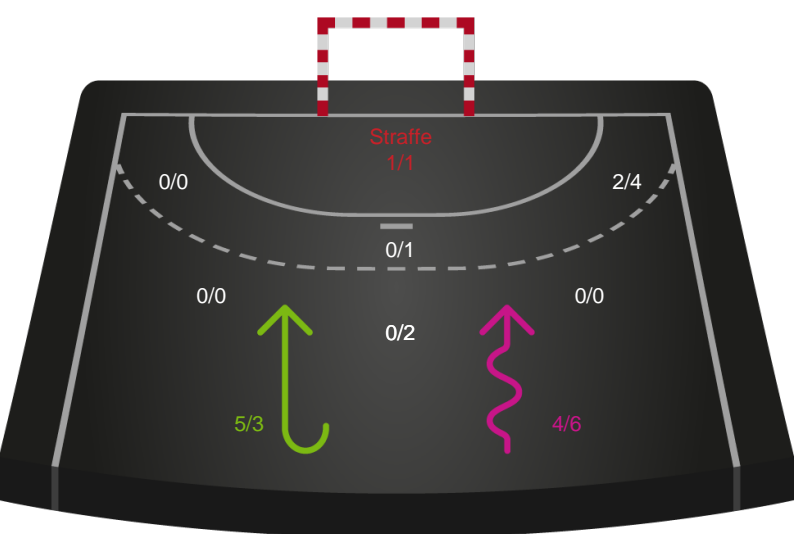

Ajax København

Skuddiagram