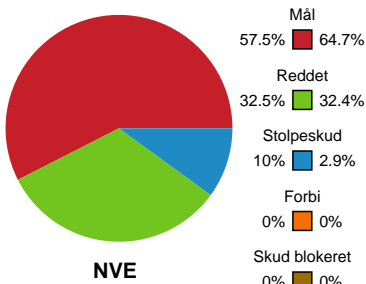

Fordeling af mål og skud

Nordvestjysk Elite - Ajax København - 25-25 (12-12)

Intet billede angivet

326636 / 08.01.2022, 14.00 / Gråkjær Arena - Holstebro / Bambusa Kvindeligaen - Grundspil

Angrebet sluttede med:

Skuddene endte med:

Teknisk fejl

2 min

Assist

Målforskel i løbet af kampen

Shotplot for Første halvleg

Nordvestjysk Elite - Ajax København - 25-25 (12-12)

326636 / 08.01.2022, 14.00 / Gråkjær Arena - Holstebro / Bambusa Kvindeligaen - Grundspil