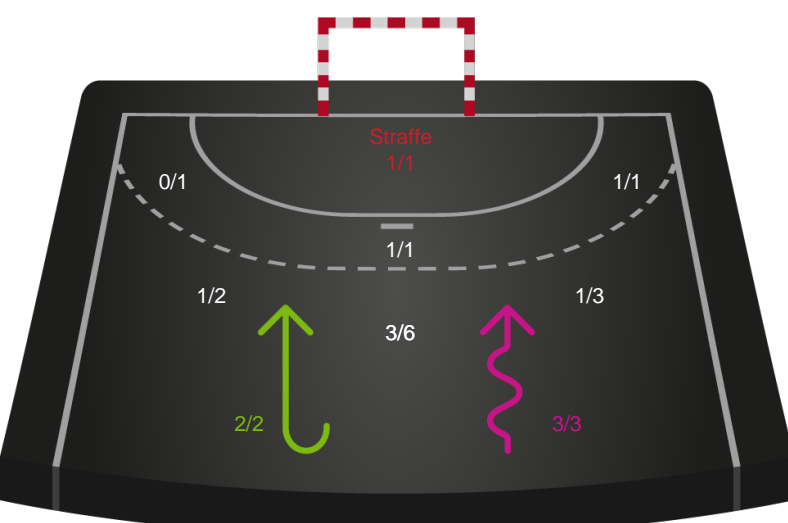

Nordvestjysk Elite

Skuddiagram