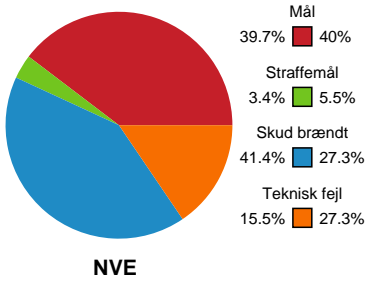

Fordeling af mål og skud

Nordvestjysk Elite - Ajax København - 25-25 (12-12)

Intet billede angivet

326636 / 08.01.2022, 14.00 / Gråkjær Arena - Holstebro / Bambusa Kvindeligaen - Grundspil

Angrebet sluttede med:

Skuddene endte med:

Teknisk fejl

2 min

Assist

Målforskel i løbet af kampen

Shotplot for Første halvleg

Nordvestjysk Elite - Ajax København - 25-25 (12-12)

326636 / 08.01.2022, 14.00 / Gråkjær Arena - Holstebro / Bambusa Kvindeligaen - Grundspil