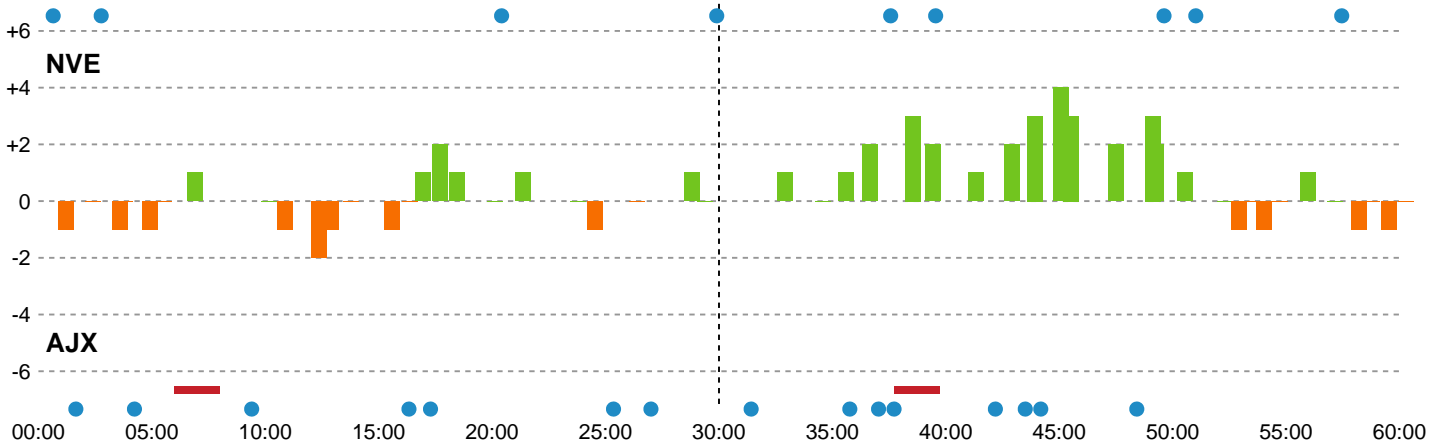

Fordeling af mål og skud

Nordvestjysk Elite - Ajax København - 25-25 (12-12)

Intet billede angivet

326636 / 08.01.2022, 14.00 / Gråkjær Arena - Holstebro / Bambusa Kvindeligaen - Grundspil

Angrebet sluttede med:

Skuddene endte med:

Teknisk fejl

2 min

Assist

Målforskel i løbet af kampen

Shotplot for Første halvleg

Nordvestjysk Elite - Ajax København - 25-25 (12-12)

326636 / 08.01.2022, 14.00 / Gråkjær Arena - Holstebro / Bambusa Kvindeligaen - Grundspil