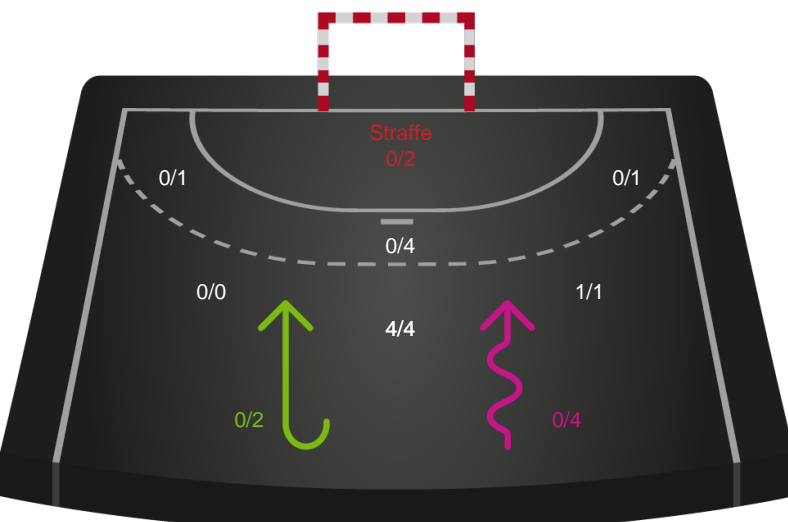

Shotplot for Anden halvleg

Nordvestjysk Elite - Ajax København - 25-25 (12-12)

326636 / 08.01.2022, 14.00 / Gråkjær Arena - Holstebro / Bambusa Kvindeligaen - Grundspil

Intet billede angivet

Nordvestjysk Elite

Redningsdiagram