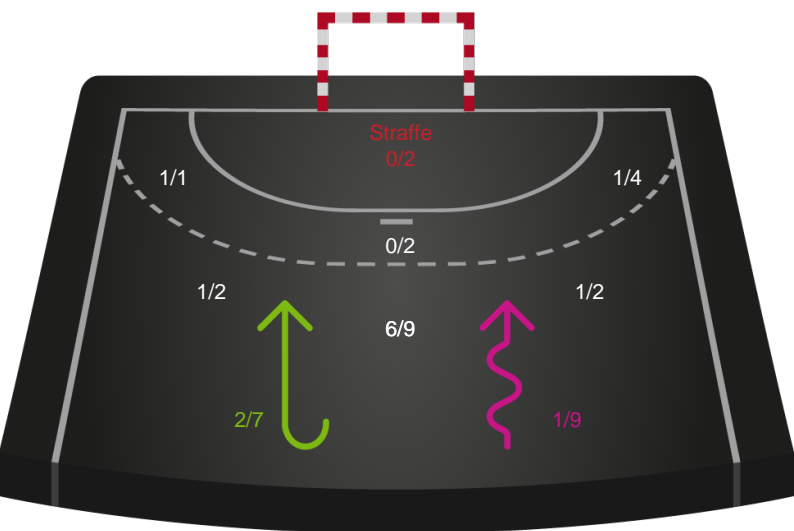

Ajax København

Redningsdiagram