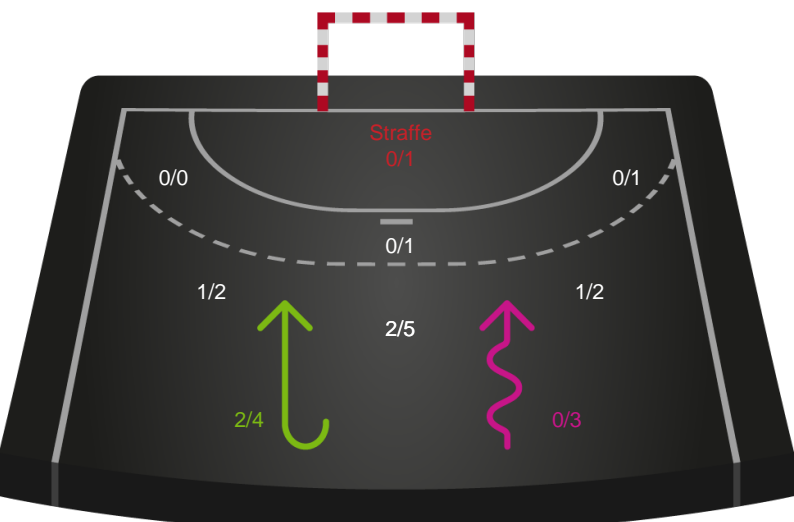

Ajax København

Redningsdiagram