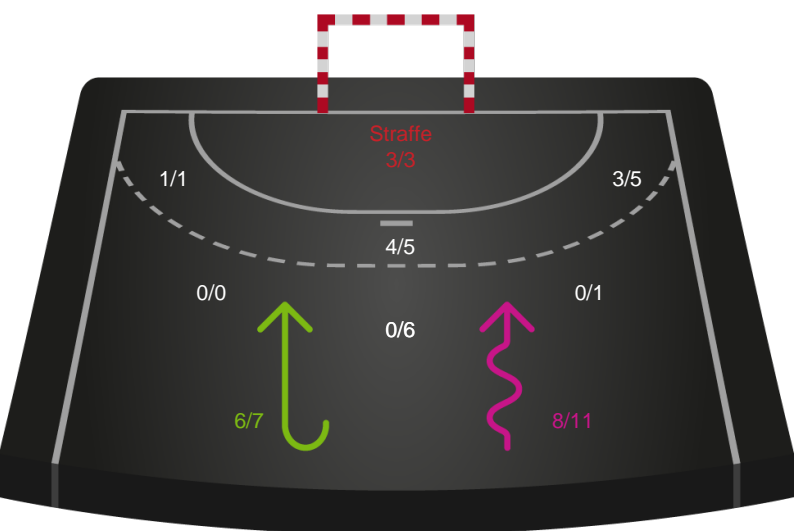

Redningsdiagram

Nordvestjysk Elite

Skuddiagram

Ajax København

Skuddiagram

Hold statistik for Første halvleg

Nordvestjysk Elite - Ajax København - 25-25 (12-12)

Inet billede angivet