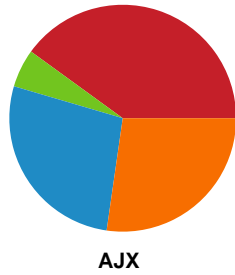

Fordeling af mål og skud

Nordvestjysk Elite - Ajax København - 25-25 (12-12)

Intet billede angivet

326636 / 08.01.2022, 14.00 / Gråkjær Arena - Holstebro / Bambusa Kvindeligaen - Grundspil

Angrebet sluttede med: