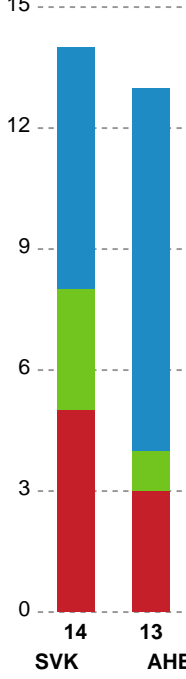

Teknisk fejl