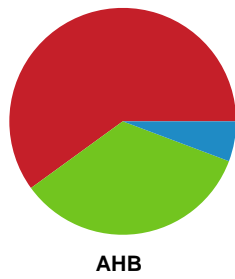

Skuddene endte med: