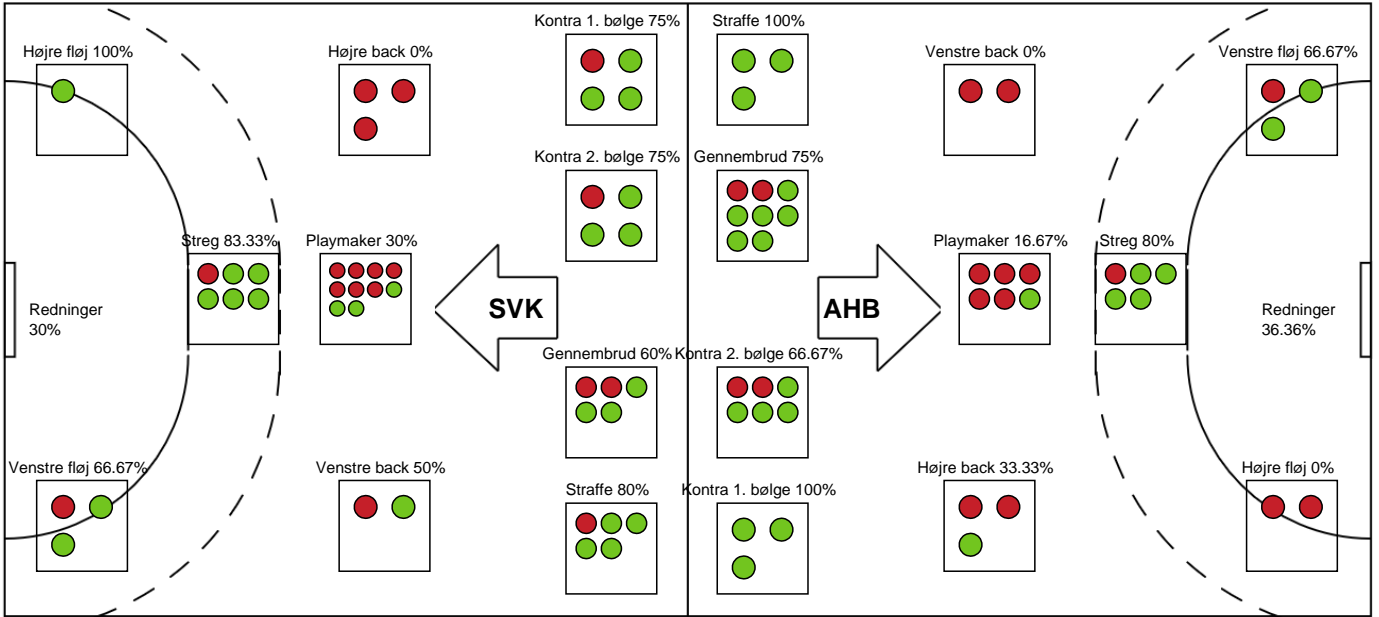

Fordeling af mål og skud

Silkeborg-Voel KFUM - Aarhus Håndbold Kvinder - 25-24 (13-11)

Intet billede angivet

679393 / 29.01.2019, 18.30 / JYSK Arena A / HTH Ligaen - Grundspil