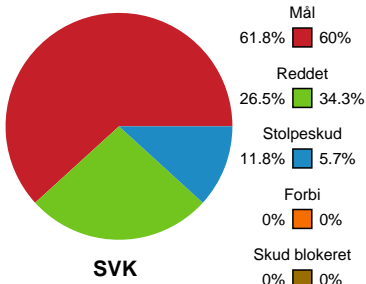

Skuddene endte med: