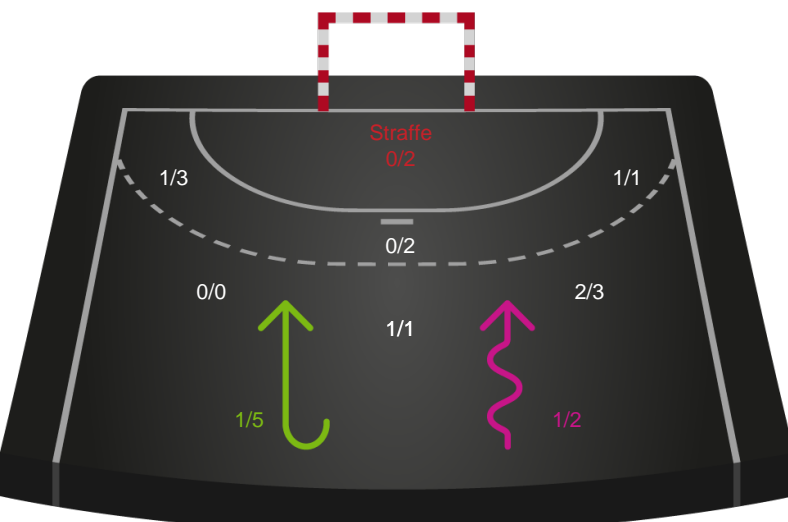

Shotplot for Anden halvleg

Silkeborg-Voel KFUM - Aarhus Håndbold Kvinder - 25-24 (13-11)

679393 / 29.01.2019, 18.30 / JYSK Arena A / HTH Ligaen - Grundspil

Intet billede angivet

Silkeborg-Voel KFUM

Redningsdiagram