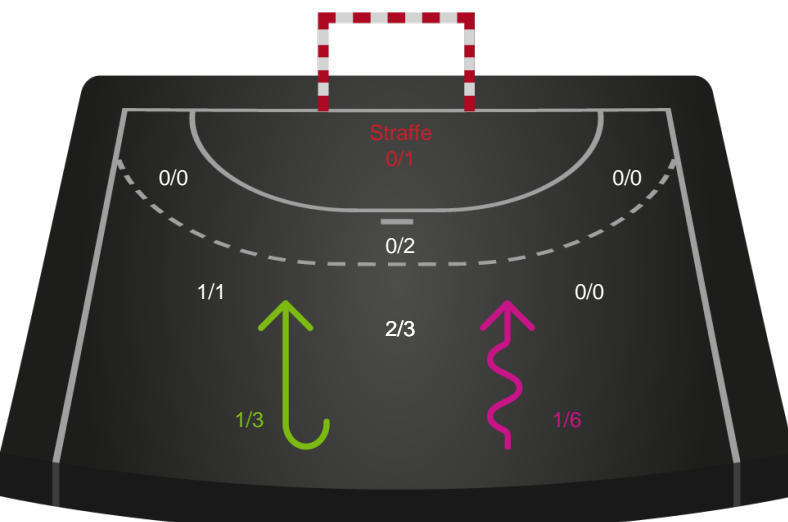

Shotplot for Første halvleg

Silkeborg-Voel KFUM - Aarhus Håndbold Kvinder - 25-24 (13-11)

679393 / 29.01.2019, 18.30 / JYSK Arena A / HTH Ligaen - Grundspil

Intet billede angivet

Silkeborg-Voel KFUM

Redningsdiagram