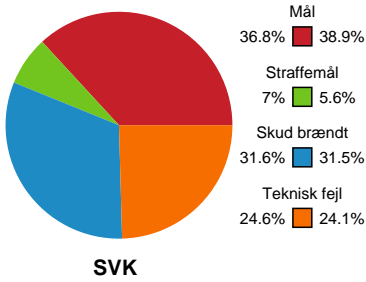

Angrebet sluttede med: