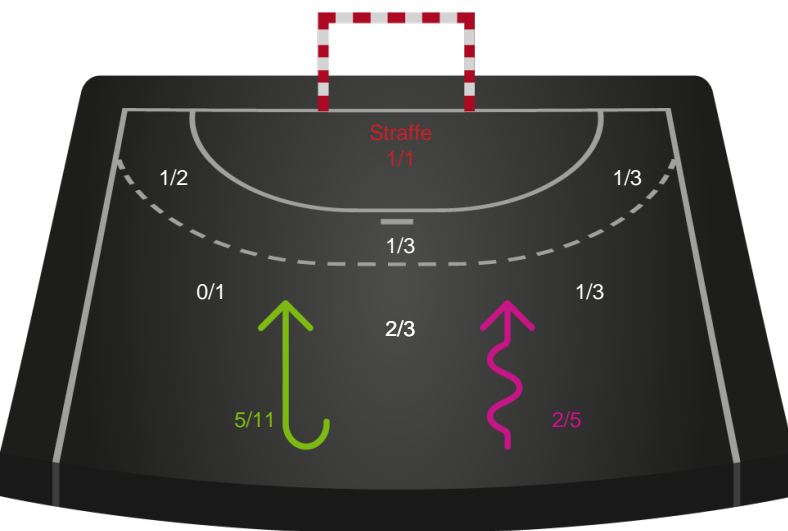

Shotplot for Total

Nykøbing F. Håndboldklub - Sønderjyske Kvindehåndbold - 26-22 (10-1)

748223 / 03.11.2024, 18.00 / SPAR NORD Boxen / Kvindeligaen - Grundspil

Nykøbing F. Håndboldklub

Redningsdiagram