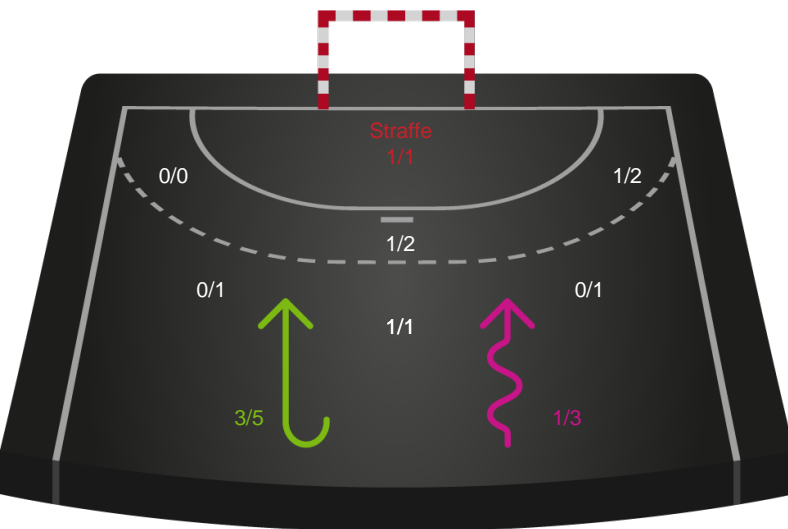

Shotplot for Anden halvleg

Nykøbing F. Håndboldklub - Sønderjyske Kvindehåndbold - 26-22 (10-1)

748223 / 03.11.2024, 18.00 / SPAR NORD Boxen / Kvindeligaen - Grundspil

Nykøbing F. Håndboldklub

Redningsdiagram