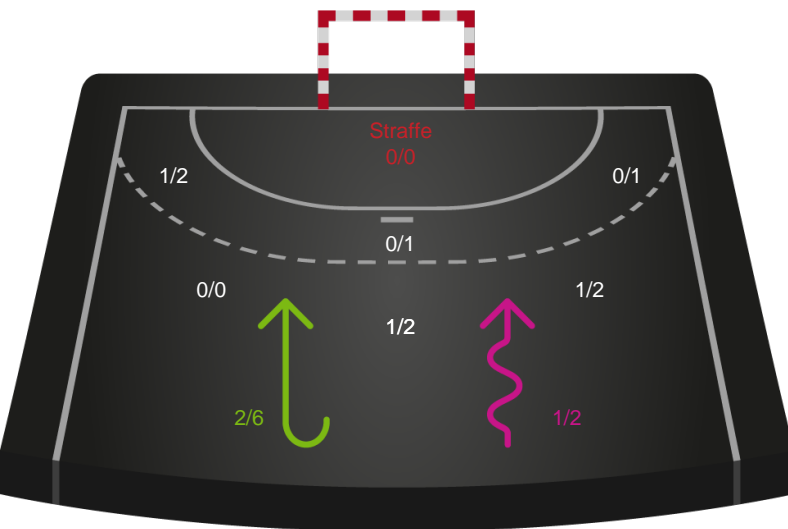

Shotplot for Første halvleg

Nykøbing F. Håndboldklub - Sønderjyske Kvindehåndbold - 26-22 (10-1)

748223 / 03.11.2024, 18.00 / SPAR NORD Boxen / Kvindeligaen - Grundspil

Nykøbing F. Håndboldklub

Redningsdiagram