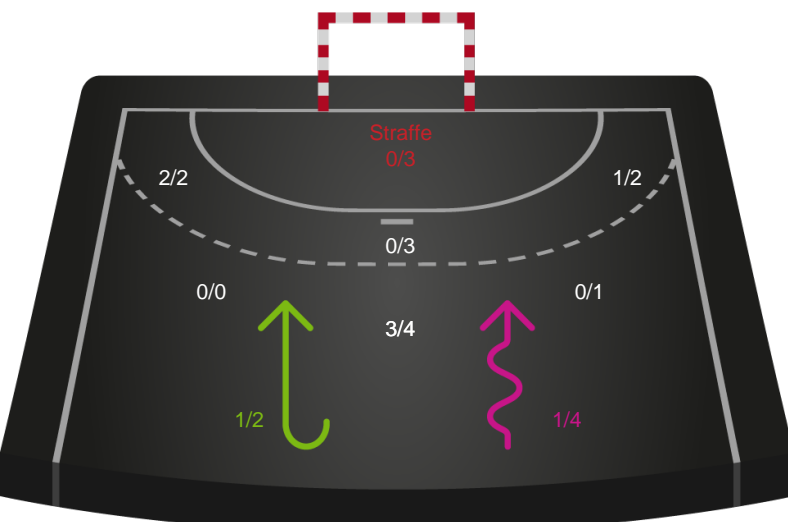

Shotplot for Første halvleg

Nykøbing F. Håndboldklub - Skanderborg Håndbold - 38-25 (17-13)

Intet billede angivet

326632 / 02.01.2022, 18.00 / LÅNLET Arena / Bambusa Kvindeligaen - Grundspil

Nykøbing F. Håndboldklub

Redningsdiagram