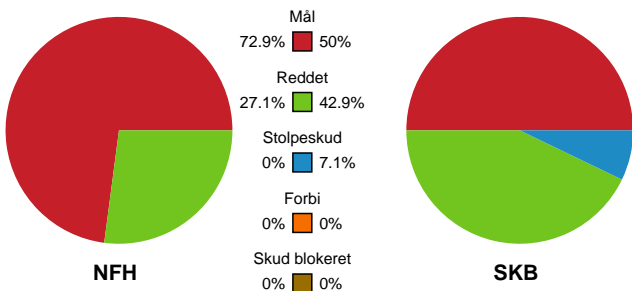

Fordeling af mål og skud

Nykøbing F. Håndboldklub - Skanderborg Håndbold - 38-25 (17-13)

Intet billede angivet

326632 / 02.01.2022, 18.00 / LÅNLET Arena / Bambusa Kvindeligaen - Grundspil

Angrebet sluttede med:

Skuddene endte med:

Teknisk fejl

2 min

Assist

Målforskel i løbet af kampen

Shotplot for Første halvleg

Nykøbing F. Håndboldklub - Skanderborg Håndbold - 38-25 (17-13)

Intet billede angivet