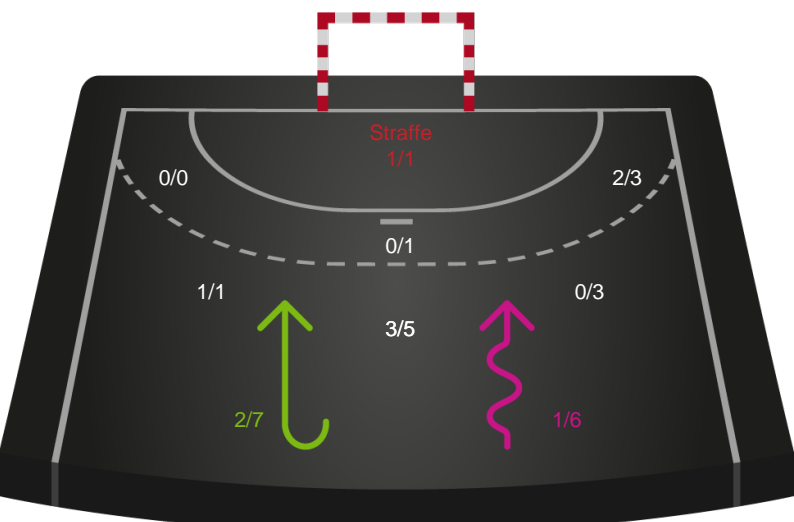

326632 / 02.01.2022, 18.00 / LÅNLET Arena / Bambusa Kvindeligaen - Grundspil

Nykøbing F. Håndboldklub

Redningsdiagram

Kontra

Gennembrud

Skanderborg Håndbold

Redningsdiagram

Kontra