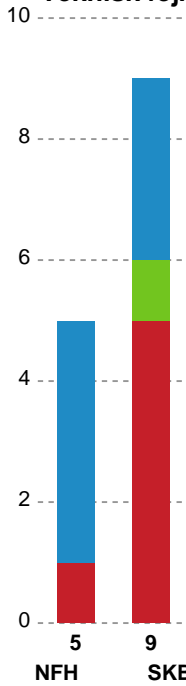

Markspillere

Nr	Navn	Mål/Skud	Straffe-mål/skud	Total Mål/Skud	Assist	Tilkendt straffe	Forårsagede straffe	Rødt kort	Tabt bold	Bold erob.	Fejl aflv.	Regelbrud	2min udvis.	MEP
4	Sofie ALNOR	1/1 100%	0/0 0%	1/1 100%	0	0	0	0	0	0	0	0	0	0.75
7	Amalie WULFF	2/5 40%	0/0 0%	2/5 40%	3	0	0	0	0	0	1	0	0	1.3
8	Johanna FORSBERG	2/2 100%	0/0 0%	2/2 100%	0	0	0	0	0	0	0	0	0	1.5
10	Charlotte MIKKELSEN	1/1 100%	0/0 0%	1/1 100%	0	0	0	0	0	0	0	0	0	0.75
14	Emilie STEFFENSEN	4/4 100%	0/0 0%	4/4 100%	2	1	1	0	0	0	0	1	0	3.37
15	Sofie FLADER	5/9 55.56%	0/0 0%	5/9 55.56%	0	0	1	0	0	0	0	0	0	2.3
17	Lykke Frank HANSEN	0/0 0%	3/3 100%	3/3 100%	0	0	0	0	0	0	0	0	1	1.17
18	Alberte KIELSTRUP	2/2 100%	0/0 0%	2/2 100%	1	1	0	0	0	0	0	0	0	2.17
23	Elma HALILCEVIC	5/6 83.33%	0/0 0%	5/6 83.33%	0	0	0	0	0	0	0	0	0	3.47
24	Sofie OLSEN	0/3 0%	0/0 0%	0/3 0%	0	1	0	0	0	0	0	0	0	-0.66
44	Nikita Van Der VLIET	1/1 100%	0/0 0%	1/1 100%	0	0	1	0	0	0	0	0	0	0.55
49	Celine Lundbye KRISTIANSEN	8/9 88.89%	0/1 0%	8/10 80%	0	1	0	0	0	0	1	0	0	5.34
79	Kristina KRISTIANSEN	4/7 57.14%	0/0 0%	4/7 57.14%	10	0	1	0	0	0	2	0	1	3.62

Fordeling af mål og skud

Nykøbing F. Håndboldklub - Skanderborg Håndbold - 38-25 (17-13)

Intet billede angivet

326632 / 02.01.2022, 18.00 / LÅNLET Arena / Bambusa Kvindeligaen - Grundspil

Angrebet sluttede med:

Skuddene endte med:

Teknisk fejl

2 min

Assist

Målforskel i løbet af kampen

Shotplot for Første halvleg

Nykøbing F. Håndboldklub - Skanderborg Håndbold - 38-25 (17-13)

Intet billede angivet