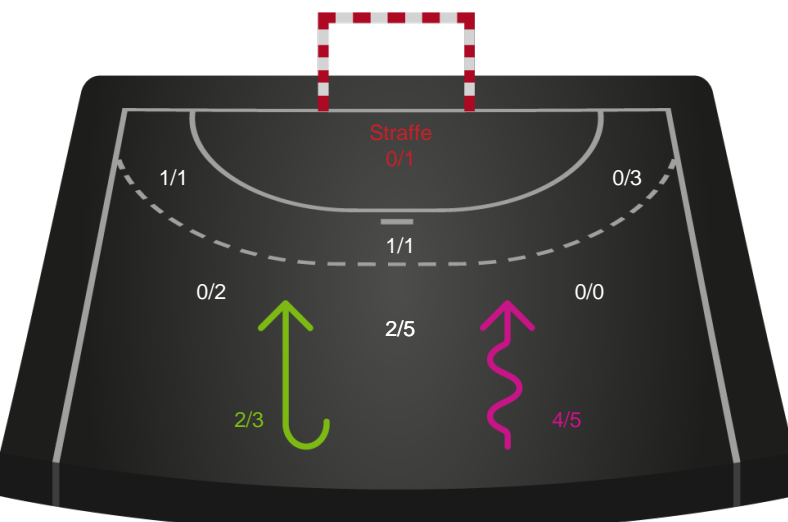

Shotplot for Anden halvleg

Nykøbing F. Håndboldklub - Skanderborg Håndbold - 38-25 (17-13)

326632 / 02.01.2022, 18.00 / LÅNLET Arena / Bambusa Kvindeligaen - Grundspil

Intet billede angivet

Nykøbing F. Håndboldklub

Redningsdiagram