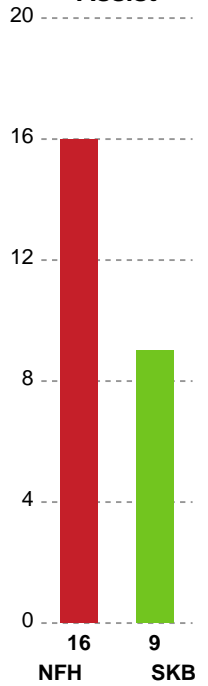

Fordeling af mål og skud

Nykøbing F. Håndboldklub - Skanderborg Håndbold - 38-25 (17-13)

Intet billede angivet

326632 / 02.01.2022, 18.00 / LÅNLET Arena / Bambusa Kvindeligaen - Grundspil

Angrebet sluttede med:

Skuddene endte med:

Teknisk fejl

2 min

Assist

Målforskel i løbet af kampen

Shotplot for Første halvleg

Nykøbing F. Håndboldklub - Skanderborg Håndbold - 38-25 (17-13)

Intet billede angivet