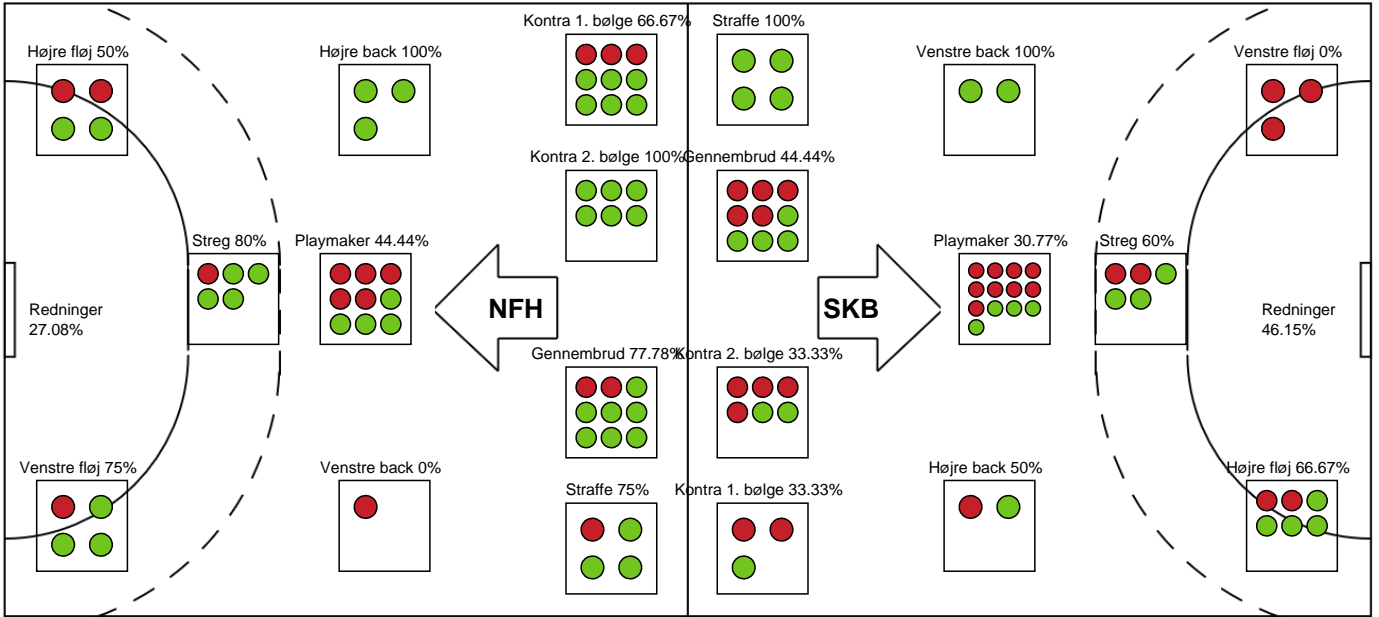

Målmænd

Nr	Navn	Redn/Skud	Straffe-Redn/skud	Total Redn/Skud	Mål imod	Skud forbi	Skud stolpe	Assist	Mål	Bold erob.	Fejl aflv.	Regelbrud	2 min udvis.	MEP
1	Mette SAHLHOLDT	0/0 0%	0/0 0%	0/0 0%	0	0	0	0	0	0	0	0	0	0
16	Louise EGESTORP	3/5 60%	0/1 0%	3/6 50%	3	1	0	0	0	0	0	0	0	0.86
32	Cecilie GREVE	15/33 45.45%	0/3 0%	15/36 41.67%	21	6	3	0	0	0	0	0	0	3.65

Markspillere

Nr	Navn	Mål/Skud	Straffe-mål/skud	Total Mål/Skud	Assist	Tilkendt straffe	Forårsagede straffe	Rødt kort	Tabt bold	Bold erob.	Fejl aflv.	Regelbrud	2min udvis.	MEP
4	Sofie ALNOR	1/1 100%	0/0 0%	1/1 100%	0	0	0	0	0	0	0	0	0	0.75
7	Amalie WULFF	2/5 40%	0/0 0%	2/5 40%	3	0	0	0	0	0	1	0	0	1.3
8	Johanna FORSBERG	2/2 100%	0/0 0%	2/2 100%	0	0	0	0	0	0	0	0	0	1.5
10	Charlotte MIKKELSEN	1/1 100%	0/0 0%	1/1 100%	0	0	0	0	0	0	0	0	0	0.75
14	Emilie STEFFENSEN	4/4 100%	0/0 0%	4/4 100%	2	1	1	0	0	0	0	1	0	3.37
15	Sofie FLADER	5/9 55.56%	0/0 0%	5/9 55.56%	0	0	1	0	0	0	0	0	0	2.3
17	Lykke Frank HANSEN	0/0 0%	3/3 100%	3/3 100%	0	0	0	0	0	0	0	0	1	1.17
18	Alberte KIELSTRUP	2/2 100%	0/0 0%	2/2 100%	1	1	0	0	0	0	0	0	0	2.17
23	Elma HALILCEVIC	5/6 83.33%	0/0 0%	5/6 83.33%	0	0	0	0	0	0	0	0	0	3.47
24	Sofie OLSEN	0/3 0%	0/0 0%	0/3 0%	0	1	0	0	0	0	0	0	0	-0.66
44	Nikita Van Der VLIET	1/1 100%	0/0 0%	1/1 100%	0	0	1	0	0	0	0	0	0	0.55
49	Celine Lundbye KRISTIANSEN	8/9 88.89%	0/1 0%	8/10 80%	0	1	0	0	0	0	1	0	0	5.34
79	Kristina KRISTIANSEN	4/7 57.14%	0/0 0%	4/7 57.14%	10	0	1	0	0	0	2	0	1	3.62

Fordeling af mål og skud

Nykøbing F. Håndboldklub - Skanderborg Håndbold - 38-25 (17-13)

Intet billede angivet

326632 / 02.01.2022, 18.00 / LÅNLET Arena / Bambusa Kvindeligaen - Grundspil

Angrebet sluttede med:

Skuddene endte med:

Teknisk fejl

2 min

Assist

Målforskel i løbet af kampen

Shotplot for Første halvleg

Nykøbing F. Håndboldklub - Skanderborg Håndbold - 38-25 (17-13)

Intet billede angivet