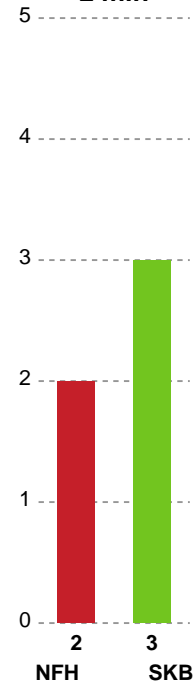

Fordeling af mål og skud

Nykøbing F. Håndboldklub - Skanderborg Håndbold - 38-25 (17-13)

Intet billede angivet

326632 / 02.01.2022, 18.00 / LÅNLET Arena / Bambusa Kvindeligaen - Grundspil

Angrebet sluttede med:

Skuddene endte med:

Teknisk fejl

2 min

Assist

Målforskel i løbet af kampen

Shotplot for Første halvleg

Nykøbing F. Håndboldklub - Skanderborg Håndbold - 38-25 (17-13)

Intet billede angivet