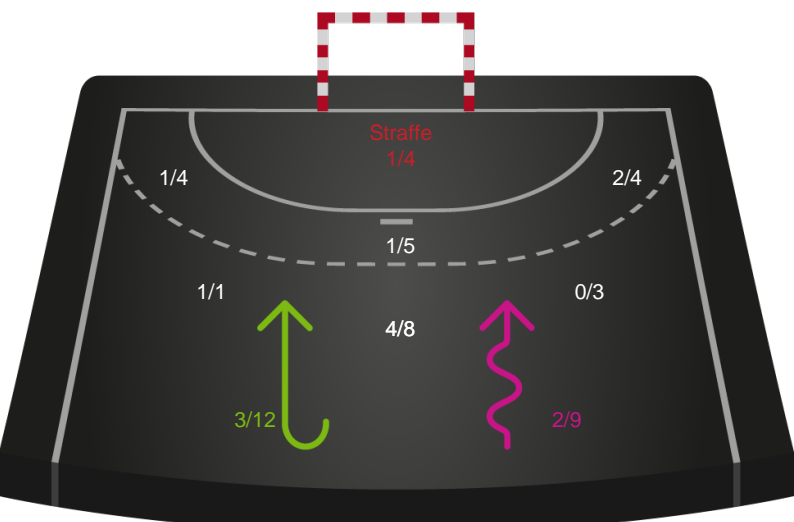

Skanderborg Håndbold

Redningsdiagram