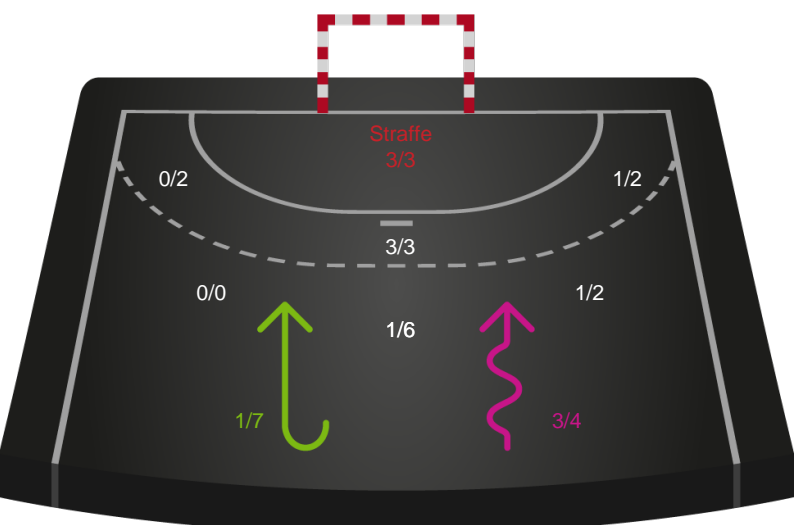

Skanderborg Håndbold

Skuddiagram