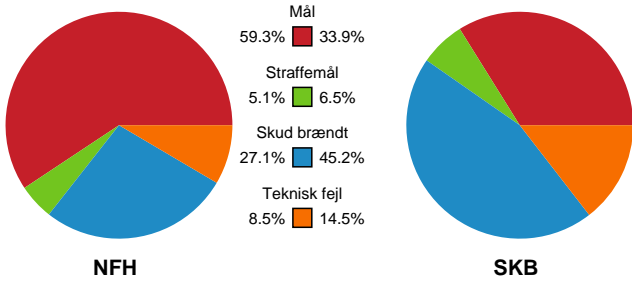

Fordeling af mål og skud

Nykøbing F. Håndboldklub - Skanderborg Håndbold - 38-25 (17-13)

Intet billede angivet

326632 / 02.01.2022, 18.00 / LÅNLET Arena / Bambusa Kvindeligaen - Grundspil

Angrebet sluttede med: