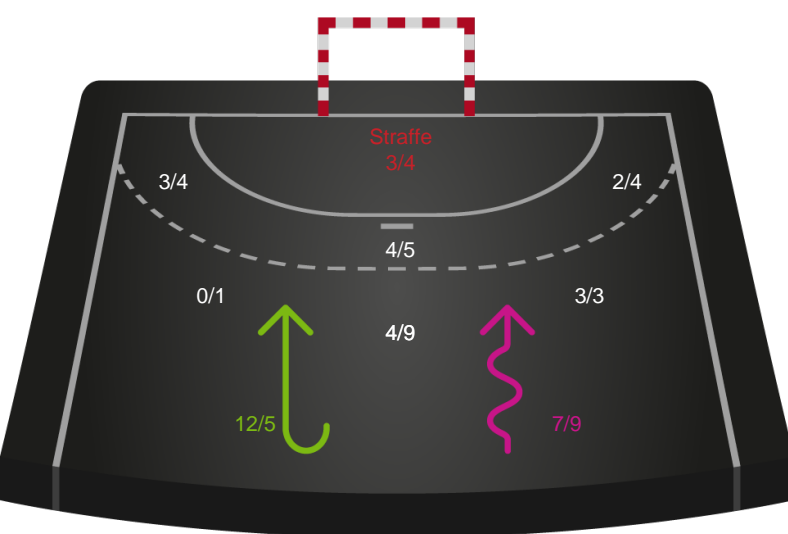

Nykøbing F. Håndboldklub

Skuddiagram