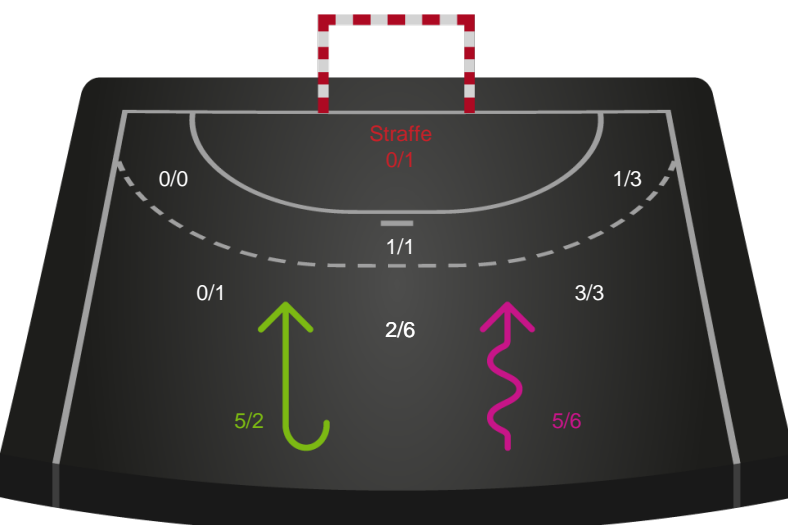

Nykøbing F. Håndboldklub

Skuddiagram