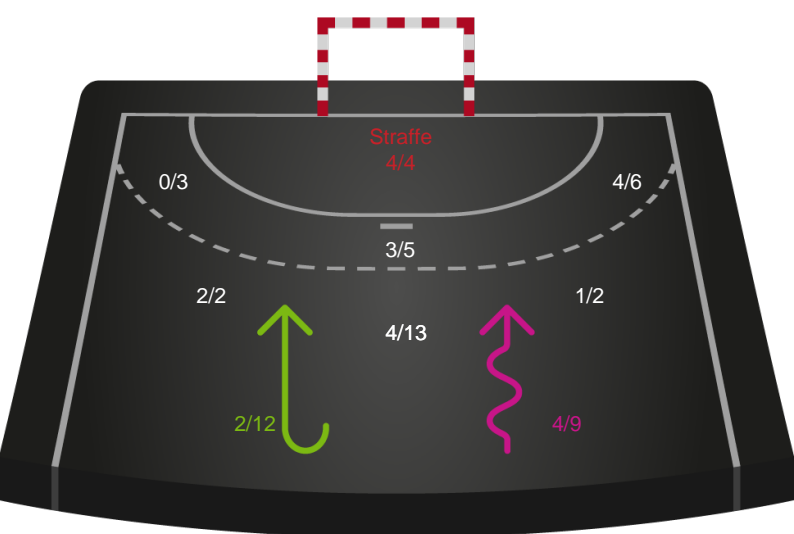

Gennembrud

Skanderborg Håndbold

Skuddiagram

Kontra

Gennembrud

Hold statistik for Første halvleg

Nykøbing F. Håndboldklub - Skanderborg Håndbold - 38-25 (17-13)

Inet billede angivet