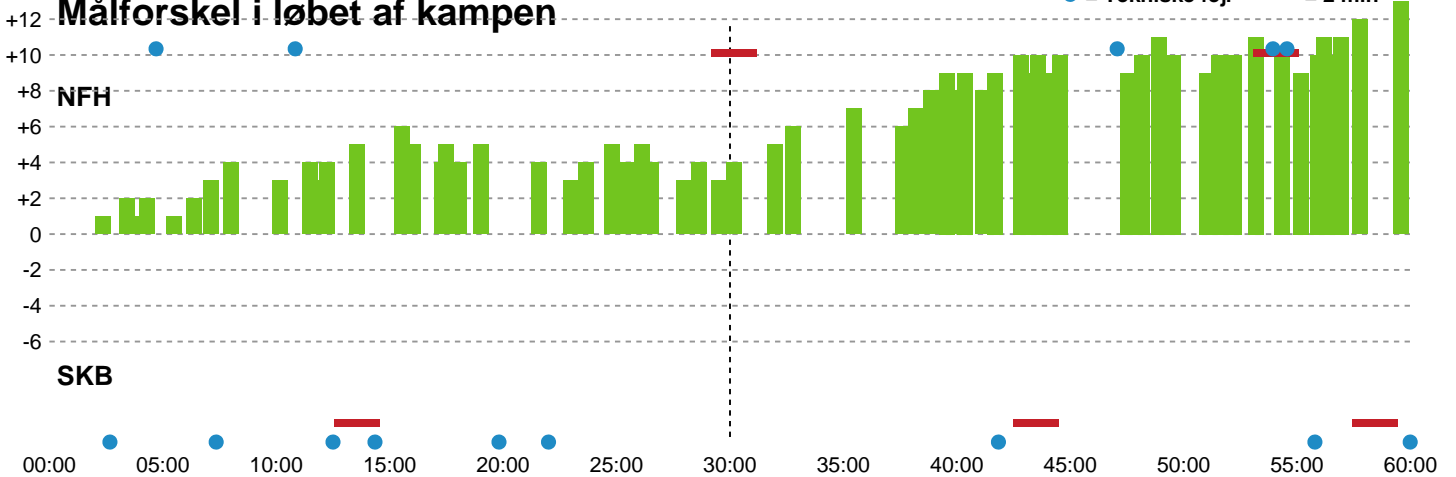

Fordeling af mål og skud

Nykøbing F. Håndboldklub - Skanderborg Håndbold - 38-25 (17-13)

Intet billede angivet

326632 / 02.01.2022, 18.00 / LÅNLET Arena / Bambusa Kvindeligaen - Grundspil

Angrebet sluttede med:

Skuddene endte med:

Teknisk fejl

2 min

Assist

Målforskel i løbet af kampen

Shotplot for Første halvleg

Nykøbing F. Håndboldklub - Skanderborg Håndbold - 38-25 (17-13)

Intet billede angivet