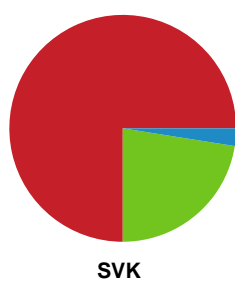

Fordeling af mål og skud

EH Aalborg - Silkeborg-Voel KFUM - 31-31 (17-19)

748218 / 18.10.2024, 19.00 / Skansen Hal 1 / Kvindeligaen - Grundspil

Angrebet sluttede med:

Teknisk fejl

2 min

Assist

Skuddene endte med:

Målforskel i løbet af kampen

Shotplot for Første halvleg

EH Aalborg - Silkeborg-Voel KFUM - 31-31 (17-19)

748218 / 18.10.2024, 19.00 / Skansen Hal 1 / Kvindeligaen - Grundspil

EH Aalborg

Redningsdiagram

Kontra