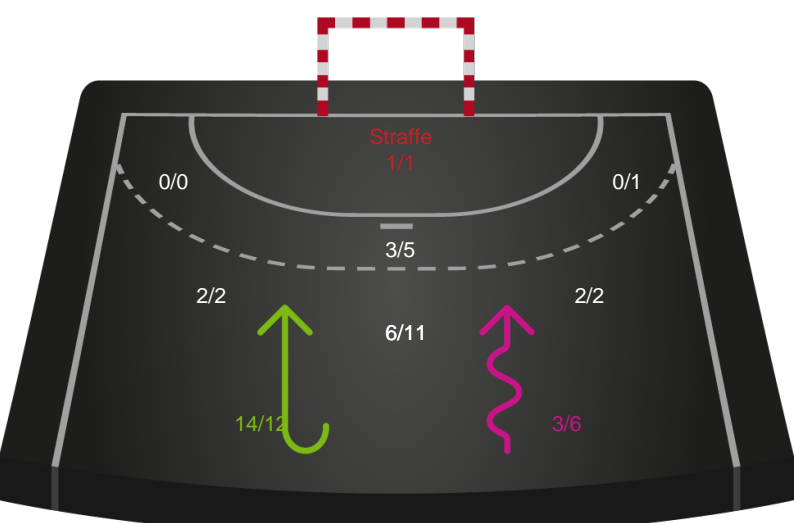

Shotplot for Total

EH Aalborg - Silkeborg-Voel KFUM - 31-31 (17-19)

748218 / 18.10.2024, 19.00 / Skansen Hal 1 / Kvindeligaen - Grundspil

EH Aalborg

Redningsdiagram

Kontra

Gennembrud

Silkeborg-Voel KFUM

Skuddiagram

Kontra

Gennembrud

Hold statistik for Første halvleg

EH Aalborg - Silkeborg-Voel KFUM - 31-31 (17-19)

748218 / 18.10.2024, 19.00 / Skansen Hal 1 / Kvindeligaen - Grundspil

EH Aalborg		Silkeborg-Voel KFUM
17	Mål i alt	19
16	Mål i alm. spil	18
1	Straffemål	1
4	Redninger i alt	4
4	Redninger i alm. spil	4
0	Strafferedninger	0
5	Kontramål	11
8	Assist	7
4	Fejlaflevering	3
0	Tabt bold	0
2	Regelfejl	2
6	Tekniske fejl i alt	5
1	Udvisninger	0
1	Team Time out	1
1	Gult kort	1
0	Direkte rødt kort	0
0	Blåt kort	0