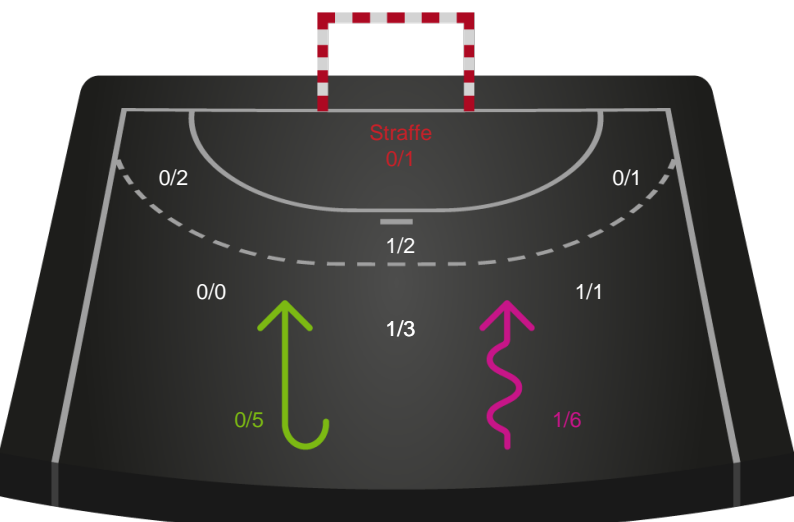

Silkeborg-Voel KFUM

Redningsdiagram