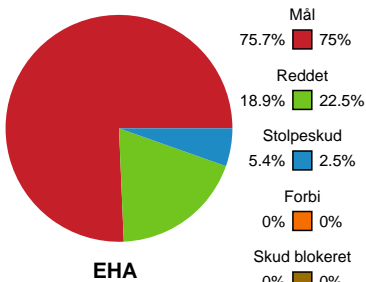

Fordeling af mål og skud

EH Aalborg - Silkeborg-Voel KFUM - 31-31 (17-19)

748218 / 18.10.2024, 19.00 / Skansen Hal 1 / Kvindeligaen - Grundspil

Angrebet sluttede med:

Teknisk fejl

2 min

Assist

Skuddene endte med:

Målforskel i løbet af kampen

Shotplot for Første halvleg

EH Aalborg - Silkeborg-Voel KFUM - 31-31 (17-19)

748218 / 18.10.2024, 19.00 / Skansen Hal 1 / Kvindeligaen - Grundspil

EH Aalborg

Redningsdiagram

Kontra