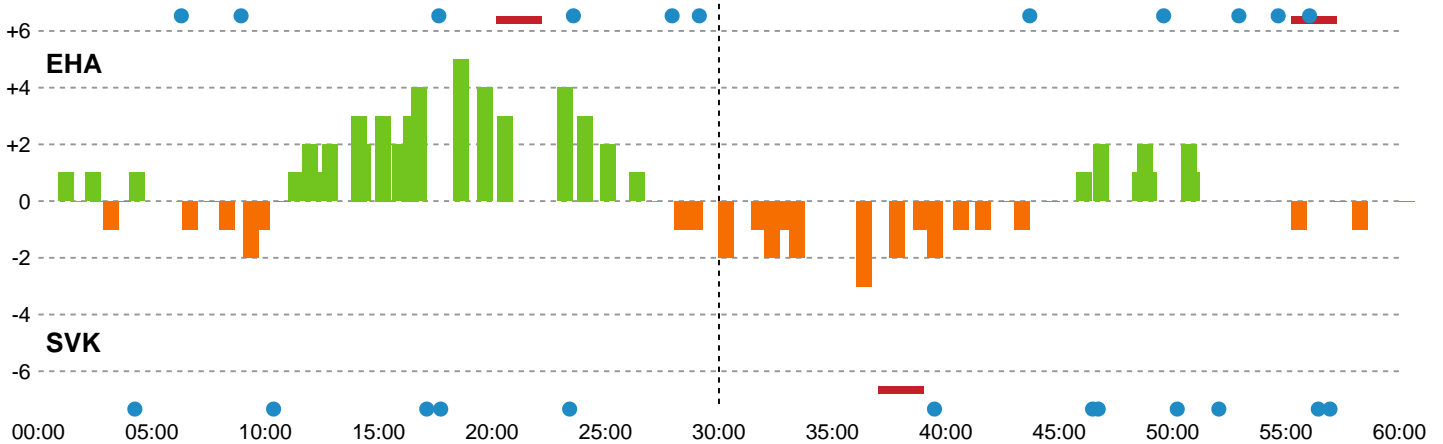

SPILLERSTATISTIK

EH Aalborg - Silkeborg-Voel KFUM - 31-31 (17-19)

748218 / 18.10.2024, 19.00 / Skansen Hal 1 / Kvindeligaen - Grundspil

Silkeborg-Voel KFUM

Målmænd

Nr	Navn	Redn/Skud	Straffe-Redn/skud	Total Redn/Skud	Mål imod	Skud forbi	Skud stolpe	Assist	Mål	Bold erob.	Fejl aflv.	Regelbrud	2 min udvis.	MEP
16	Anna VENG	5/20 25%	0/2 0%	5/22 22.73%	17	3	1	0	0	0	0	0	0	0.27
22	Stine BONDE	2/15 13.33%	0/1 0%	2/16 12.5%	14	3	1	0	0	0	0	0	0	-0.84

Fordeling af mål og skud

EH Aalborg - Silkeborg-Voel KFUM - 31-31 (17-19)

748218 / 18.10.2024, 19.00 / Skansen Hal 1 / Kvindeligaen - Grundspil

Angrebet sluttede med:

Teknisk fejl

2 min

Assist

Skuddene endte med:

Målforskel i løbet af kampen

Shotplot for Første halvleg

EH Aalborg - Silkeborg-Voel KFUM - 31-31 (17-19)

748218 / 18.10.2024, 19.00 / Skansen Hal 1 / Kvindeligaen - Grundspil

EH Aalborg

Redningsdiagram

Kontra