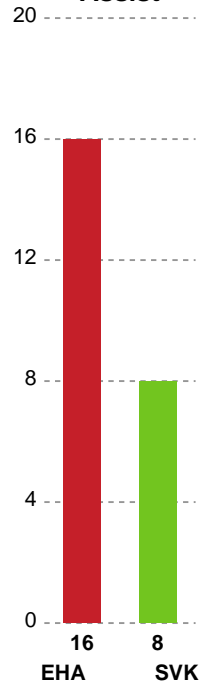

Fordeling af mål og skud

EH Aalborg - Silkeborg-Voel KFUM - 31-31 (17-19)

748218 / 18.10.2024, 19.00 / Skansen Hal 1 / Kvindeligaen - Grundspil

Angrebet sluttede med:

Teknisk fejl

2 min

Assist

Skuddene endte med:

Målforskel i løbet af kampen

Shotplot for Første halvleg

EH Aalborg - Silkeborg-Voel KFUM - 31-31 (17-19)

748218 / 18.10.2024, 19.00 / Skansen Hal 1 / Kvindeligaen - Grundspil

EH Aalborg

Redningsdiagram

Kontra