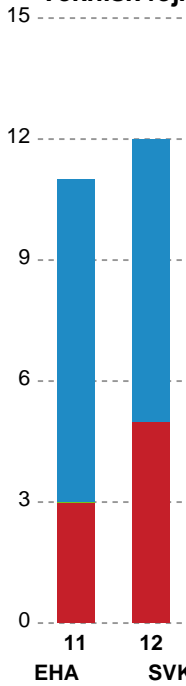

Markspillere

Nr	Navn	Mål/Skud	Straffe-mål/skud	Total Mål/Skud	Assist	Tilkendt straffe	Forårsagede straffe	Rødt kort	Tabt bold	Bold erob.	Fejl aflv.	Regelbrud	2min udvis.	MEP
3	Isabella POULSEN	0/0 0%	0/0 0%	0/0 0%	0	0	0	0	0	0	0	0	0	0
4	Maria HOLM	6/8 75%	0/0 0%	6/8 75%	2	0	1	0	0	1	0	0	0	4.8
6	Thea RASMUSSEN	6/10 60%	0/0 0%	6/10 60%	0	0	0	0	0	0	2	0	0	2.75
7	Maja Munch LAURSEN	1/2 50%	0/0 0%	1/2 50%	0	0	1	0	0	1	0	0	0	0.5
11	Sara MADSEN	4/5 80%	0/0 0%	4/5 80%	4	1	0	0	0	1	3	2	0	2.67
13	Mathilde KRISTENSEN	1/1 100%	0/0 0%	1/1 100%	0	0	1	0	0	0	0	0	1	0.37
15	Karen KLOKKER	4/5 80%	0/0 0%	4/5 80%	0	0	0	0	0	0	0	1	0	2.3
21	Maja EDLING	0/0 0%	1/1 100%	1/1 100%	0	0	0	0	0	0	0	0	0	0.45
23	Thilde FRANDBSEN	1/3 33.33%	0/0 0%	1/3 33.33%	0	0	0	0	0	0	0	1	0	-0.18
27	Marigona HAJDARI	1/3 33.33%	0/0 0%	1/3 33.33%	1	0	0	0	0	0	1	1	0	-0.4
31	Andrea West BENDTSEN	6/9 66.67%	0/0 0%	6/9 66.67%	1	0	0	0	0	0	1	0	0	3.7

Fordeling af mål og skud

EH Aalborg - Silkeborg-Voel KFUM - 31-31 (17-19)

748218 / 18.10.2024, 19.00 / Skansen Hal 1 / Kvindeligaen - Grundspil

Angrebet sluttede med:

Teknisk fejl

2 min

Assist

Skuddene endte med:

Målforskel i løbet af kampen

Shotplot for Første halvleg

EH Aalborg - Silkeborg-Voel KFUM - 31-31 (17-19)

748218 / 18.10.2024, 19.00 / Skansen Hal 1 / Kvindeligaen - Grundspil

EH Aalborg

Redningsdiagram

Kontra