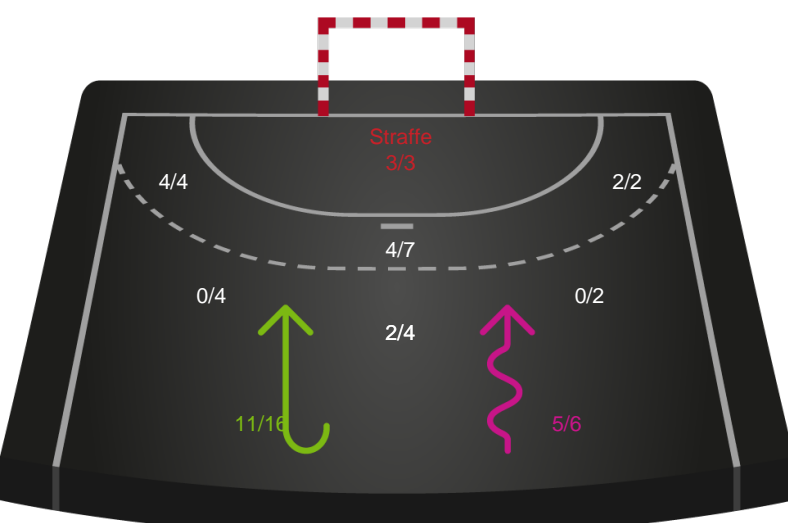

EH Aalborg

Skuddiagram