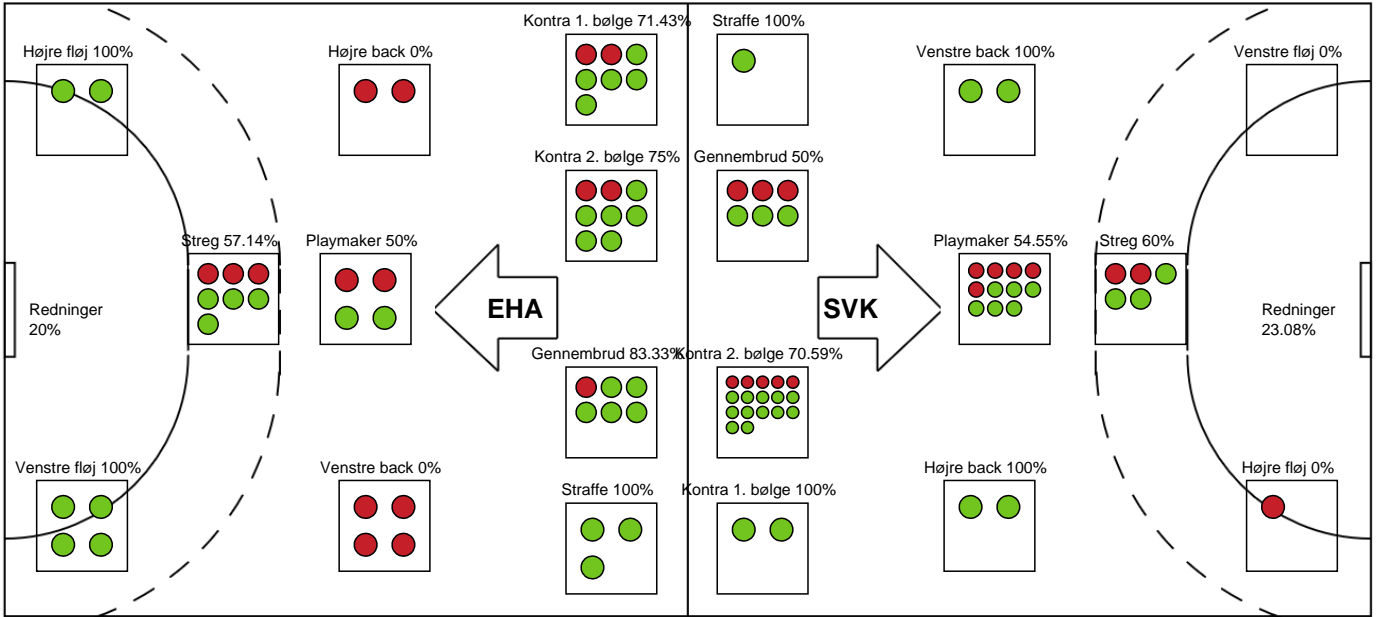

SPILLERSTATISTIK

EH Aalborg - Silkeborg-Voel KFUM - 31-31 (17-19)

748218 / 18.10.2024, 19.00 / Skansen Hal 1 / Kvindeligaen - Grundspil

Silkeborg-Voel KFUM

Målmænd

Nr	Navn	Redn/Skud	Straffe-Redn/skud	Total Redn/Skud	Mål imod	Skud forbi	Skud stolpe	Assist	Mål	Bold erob.	Fejl aflv.	Regelbrud	2 min udvis.	MEP
16	Anna VENG	5/20 25%	0/2 0%	5/22 22.73%	17	3	1	0	0	0	0	0	0	0.27
22	Stine BONDE	2/15 13.33%	0/1 0%	2/16 12.5%	14	3	1	0	0	0	0	0	0	-0.84

Markspillere

Nr	Navn	Mål/Skud	Straffe-mål/skud	Total Mål/Skud	Assist	Tilkendt straffe	Forårsagede straffe	Rødt kort	Tabt bold	Bold erob.	Fejl aflv.	Regelbrud	2min udvis.	MEP
3	Isabella POULSEN	0/0 0%	0/0 0%	0/0 0%	0	0	0	0	0	0	0	0	0	0
4	Maria HOLM	6/8 75%	0/0 0%	6/8 75%	2	0	1	0	0	1	0	0	0	4.8
6	Thea RASMUSSEN	6/10 60%	0/0 0%	6/10 60%	0	0	0	0	0	0	2	0	0	2.75
7	Maja Munch LAURSEN	1/2 50%	0/0 0%	1/2 50%	0	0	1	0	0	1	0	0	0	0.5
11	Sara MADSEN	4/5 80%	0/0 0%	4/5 80%	4	1	0	0	0	1	3	2	0	2.67
13	Mathilde KRISTENSEN	1/1 100%	0/0 0%	1/1 100%	0	0	1	0	0	0	0	0	1	0.37
15	Karen KLOKKER	4/5 80%	0/0 0%	4/5 80%	0	0	0	0	0	0	0	1	0	2.3
21	Maja EDLING	0/0 0%	1/1 100%	1/1 100%	0	0	0	0	0	0	0	0	0	0.45
23	Thilde FRANDBSEN	1/3 33.33%	0/0 0%	1/3 33.33%	0	0	0	0	0	0	0	1	0	-0.18
27	Marigona HAJDARI	1/3 33.33%	0/0 0%	1/3 33.33%	1	0	0	0	0	0	1	1	0	-0.4
31	Andrea West BENDTSEN	6/9 66.67%	0/0 0%	6/9 66.67%	1	0	0	0	0	0	1	0	0	3.7

Fordeling af mål og skud

EH Aalborg - Silkeborg-Voel KFUM - 31-31 (17-19)

748218 / 18.10.2024, 19.00 / Skansen Hal 1 / Kvindeligaen - Grundspil

Angrebet sluttede med:

Teknisk fejl

2 min

Assist

Skuddene endte med:

Målforskel i løbet af kampen

Shotplot for Første halvleg

EH Aalborg - Silkeborg-Voel KFUM - 31-31 (17-19)

748218 / 18.10.2024, 19.00 / Skansen Hal 1 / Kvindeligaen - Grundspil

EH Aalborg

Redningsdiagram

Kontra