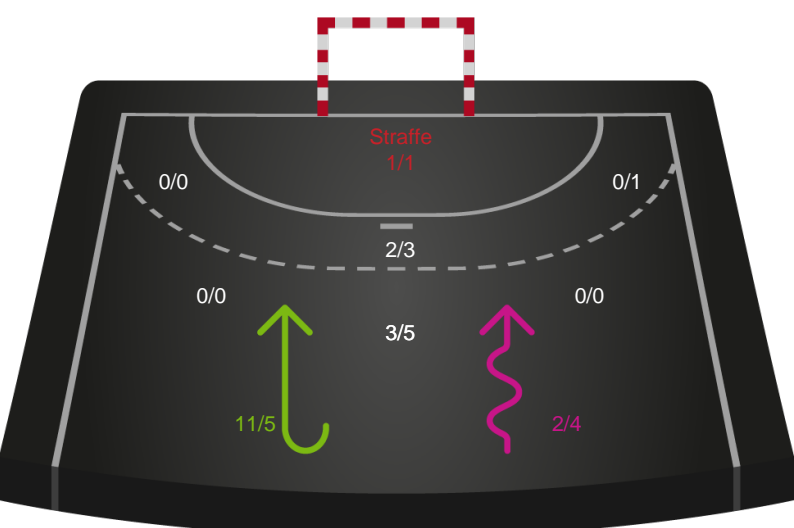

Målforskel i løbet af kampen

Shotplot for Første halvleg

EH Aalborg - Silkeborg-Voel KFUM - 31-31 (17-19)

748218 / 18.10.2024, 19.00 / Skansen Hal 1 / Kvindeligaen - Grundspil

EH Aalborg

Redningsdiagram

Kontra

Gennembrud

Silkeborg-Voel KFUM

Skuddiagram

Kontra

Gennembrud

Shotplot for Anden halvleg

EH Aalborg - Silkeborg-Voel KFUM - 31-31 (17-19)

748218 / 18.10.2024, 19.00 / Skansen Hal 1 / Kvindeligaen - Grundspil