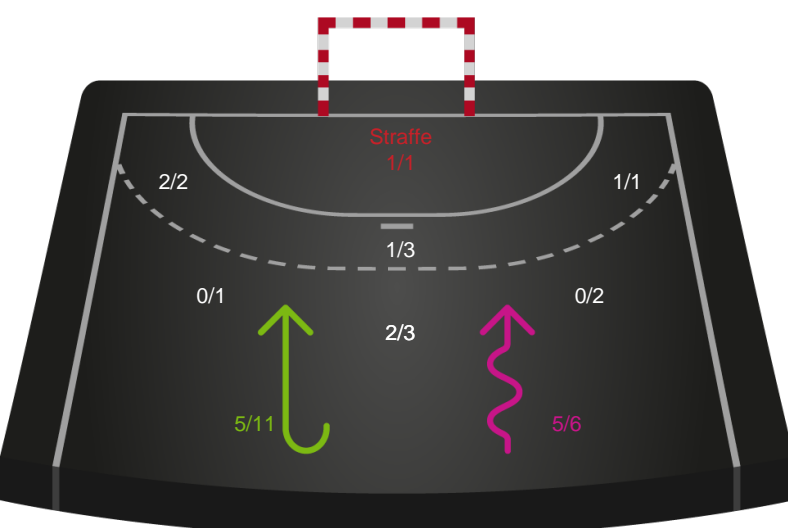

EH Aalborg

Skuddiagram