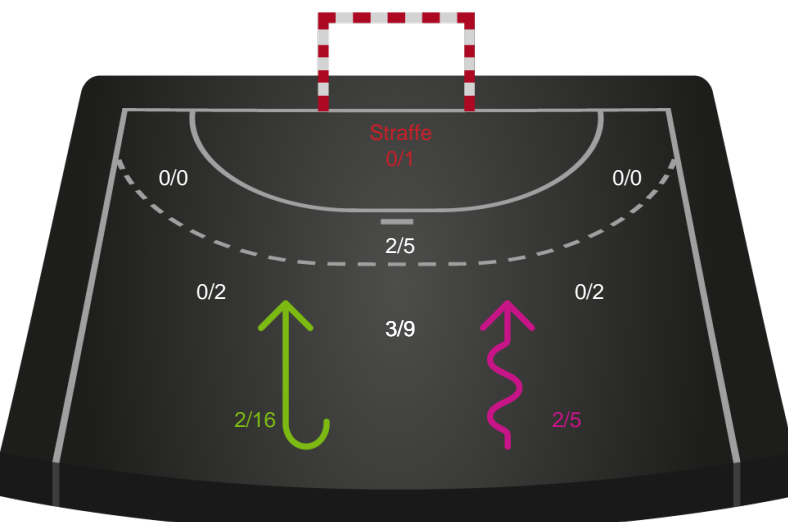

Shotplot for Total

EH Aalborg - Silkeborg-Voel KFUM - 31-31 (17-19)

748218 / 18.10.2024, 19.00 / Skansen Hal 1 / Kvindeligaen - Grundspil

EH Aalborg

Redningsdiagram

Kontra

Gennembrud

Silkeborg-Voel KFUM