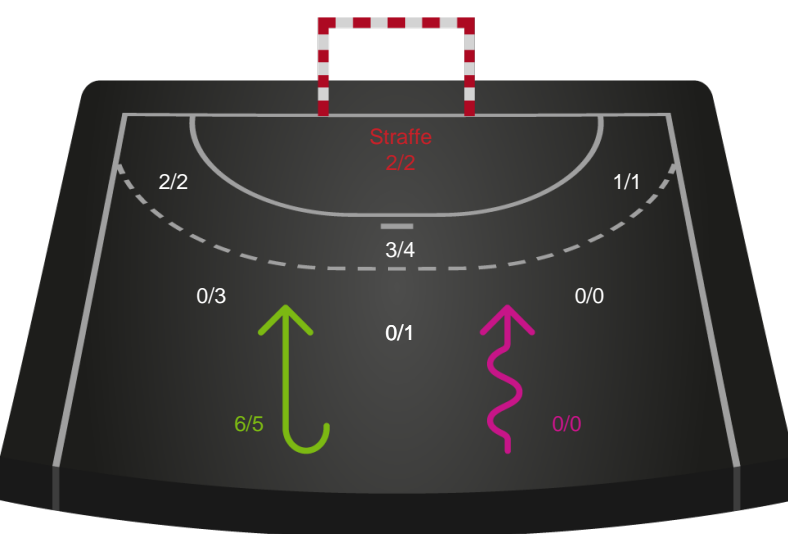

EH Aalborg

Skuddiagram