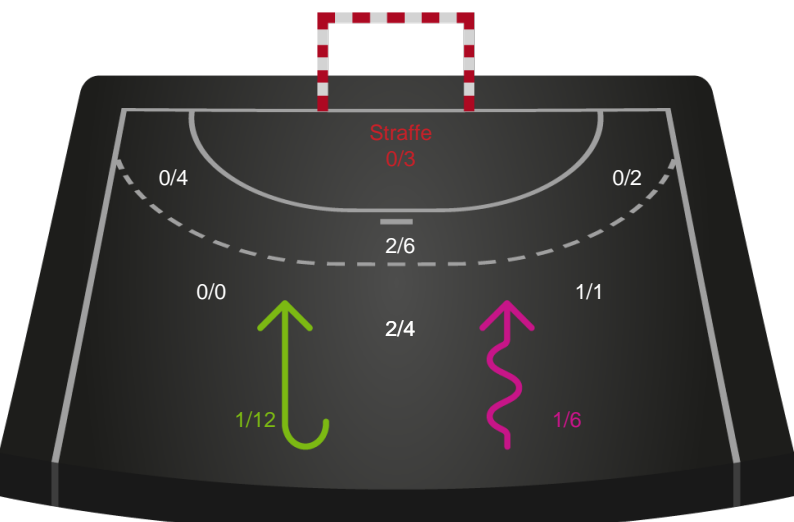

Silkeborg-Voel KFUM

Redningsdiagram