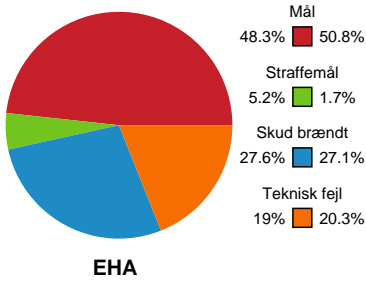

Fordeling af mål og skud

EH Aalborg - Silkeborg-Voel KFUM - 31-31 (17-19)

748218 / 18.10.2024, 19.00 / Skansen Hal 1 / Kvindeligaen - Grundspil

Angrebet sluttede med:

Teknisk fejl

2 min

Assist

Skuddene endte med:

Målforskel i løbet af kampen

Shotplot for Første halvleg

EH Aalborg - Silkeborg-Voel KFUM - 31-31 (17-19)

748218 / 18.10.2024, 19.00 / Skansen Hal 1 / Kvindeligaen - Grundspil

EH Aalborg

Redningsdiagram

Kontra