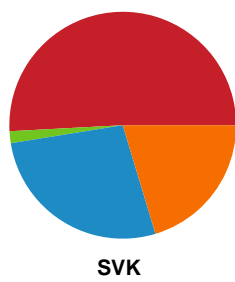

Fordeling af mål og skud

EH Aalborg - Silkeborg-Voel KFUM - 31-31 (17-19)

748218 / 18.10.2024, 19.00 / Skansen Hal 1 / Kvindeligaen - Grundspil

Angrebet sluttede med:

Teknisk fejl

2 min

Assist

Skuddene endte med:

Målforskel i løbet af kampen

Shotplot for Første halvleg

EH Aalborg - Silkeborg-Voel KFUM - 31-31 (17-19)

748218 / 18.10.2024, 19.00 / Skansen Hal 1 / Kvindeligaen - Grundspil

EH Aalborg

Redningsdiagram

Kontra