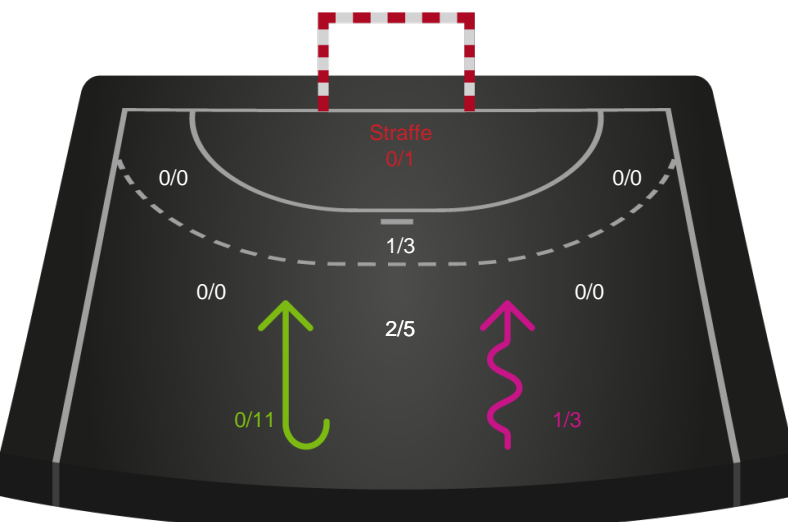

Fordeling af mål og skud

EH Aalborg - Silkeborg-Voel KFUM - 31-31 (17-19)

748218 / 18.10.2024, 19.00 / Skansen Hal 1 / Kvindeligaen - Grundspil

Angrebet sluttede med:

Teknisk fejl

2 min

Assist

Skuddene endte med:

Målforskel i løbet af kampen

Shotplot for Første halvleg

EH Aalborg - Silkeborg-Voel KFUM - 31-31 (17-19)

748218 / 18.10.2024, 19.00 / Skansen Hal 1 / Kvindeligaen - Grundspil

EH Aalborg

Redningsdiagram

Kontra