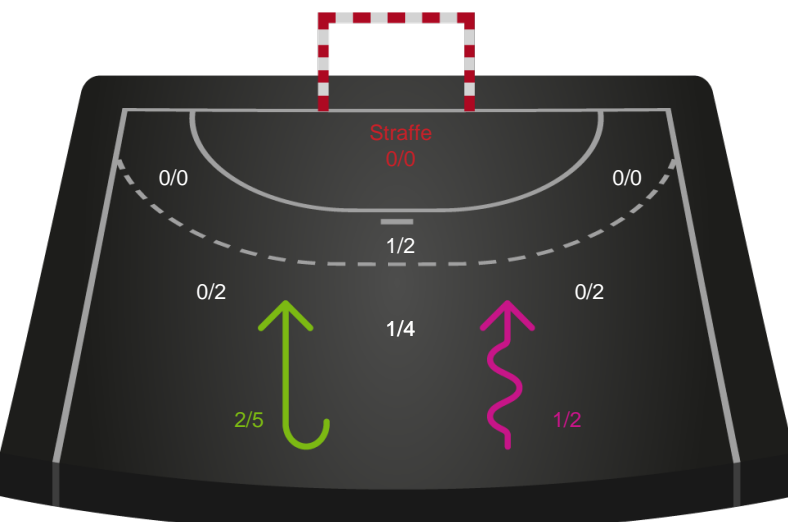

Shotplot for Anden halvleg

EH Aalborg - Silkeborg-Voel KFUM - 31-31 (17-19)

748218 / 18.10.2024, 19.00 / Skansen Hal 1 / Kvindeligaen - Grundspil

EH Aalborg

Redningsdiagram