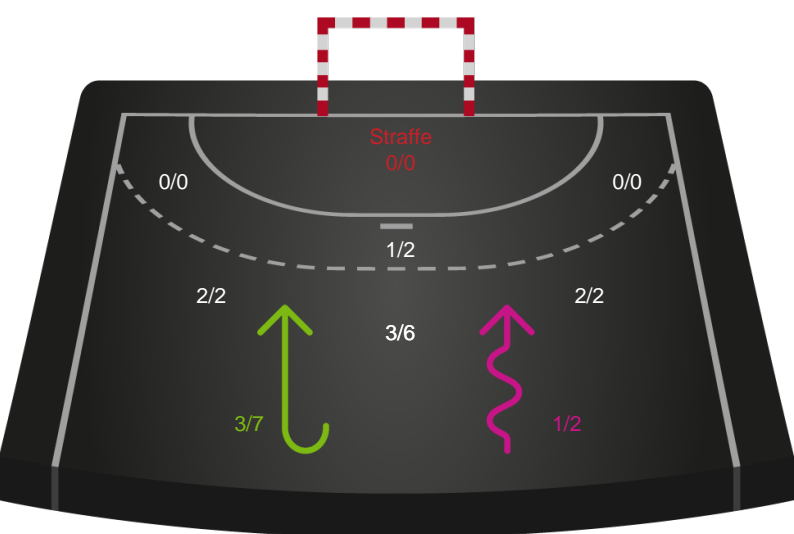

Silkeborg-Voel KFUM

Skuddiagram