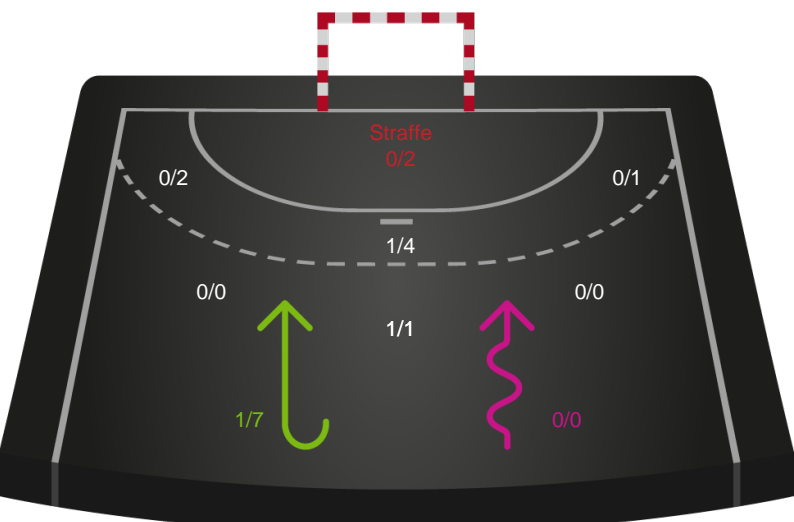

Silkeborg-Voel KFUM

Redningsdiagram