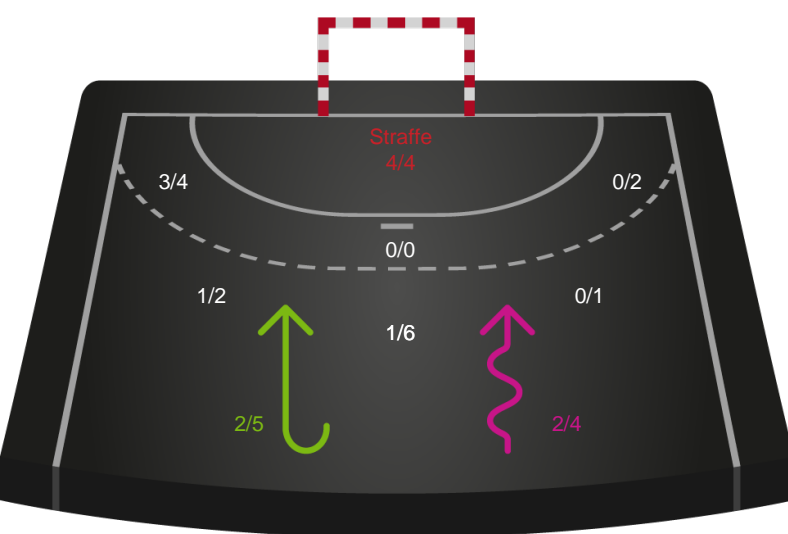

Bjerringbro FH

Skuddiagram