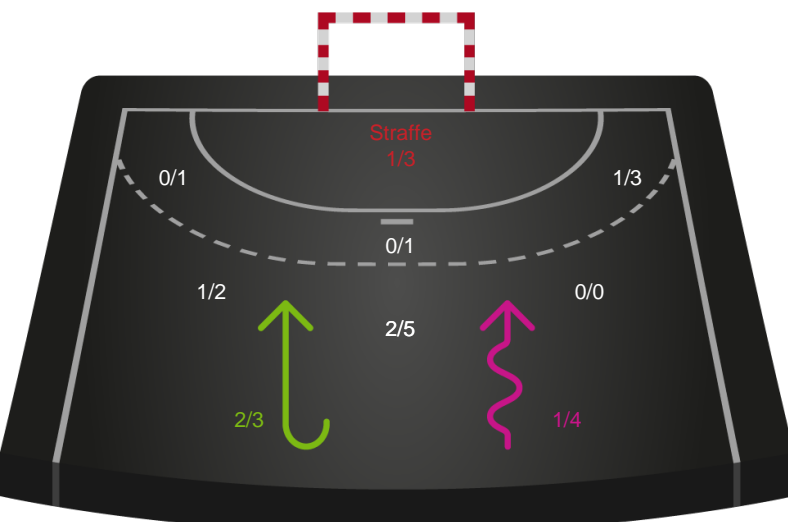

Shotplot for Anden halvleg

Bjerringbro FH - Team Esbjerg - 23-32 (13-14)

748255 / 08.01.2025, 19.00 / & Kulturcenter 1 / Kvindeligaen - Grundspil

Bjerringbro FH

Redningsdiagram