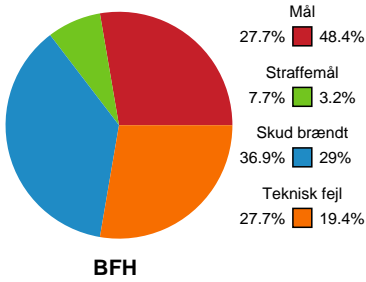

Fordeling af mål og skud

Bjerringbro FH - Team Esbjerg - 23-32 (13-14)

748255 / 08.01.2025, 19.00 / & Kulturcenter 1 / Kvindeligaen - Grundspil

Angrebet sluttede med:

Skuddene endte med:

Teknisk fejl

2 min

Assist

Målforskel i løbet af kampen

Shotplot for Første halvleg

Bjerringbro FH - Team Esbjerg - 23-32 (13-14)

748255 / 08.01.2025, 19.00 / & Kulturcenter 1 / Kvindeligaen - Grundspil

Bjerringbro FH

Redningsdiagram