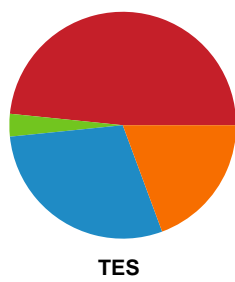

Fordeling af mål og skud

Bjerringbro FH - Team Esbjerg - 23-32 (13-14)

748255 / 08.01.2025, 19.00 / & Kulturcenter 1 / Kvindeligaen - Grundspil

Angrebet sluttede med:

Skuddene endte med:

Teknisk fejl

2 min

Assist