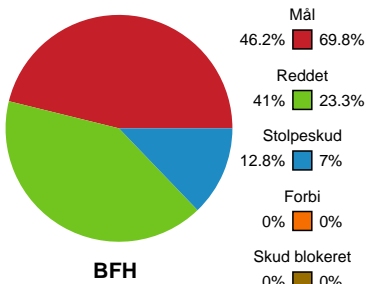

Fordeling af mål og skud

Bjerringbro FH - Team Esbjerg - 23-32 (13-14)

748255 / 08.01.2025, 19.00 / & Kulturcenter 1 / Kvindeligaen - Grundspil

Angrebet sluttede med:

Skuddene endte med:

Teknisk fejl

2 min

Assist

Målforskel i løbet af kampen

Shotplot for Første halvleg

Bjerringbro FH - Team Esbjerg - 23-32 (13-14)

748255 / 08.01.2025, 19.00 / & Kulturcenter 1 / Kvindeligaen - Grundspil

Bjerringbro FH

Redningsdiagram