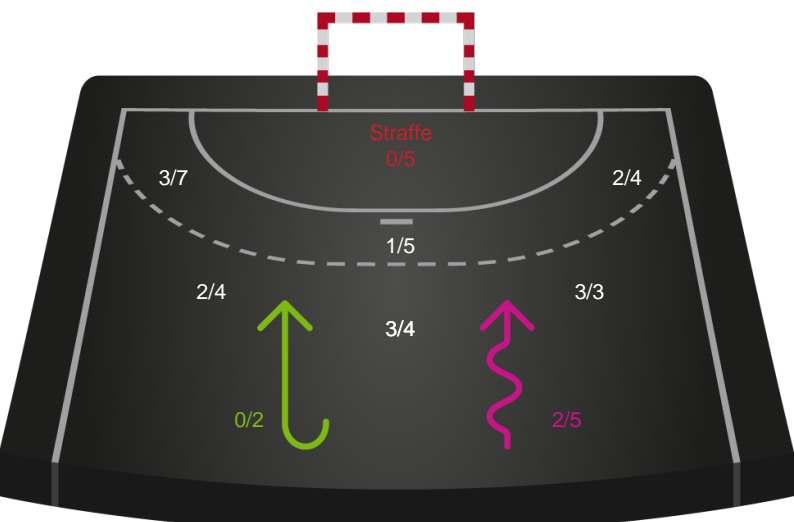

Team Esbjerg

Redningsdiagram