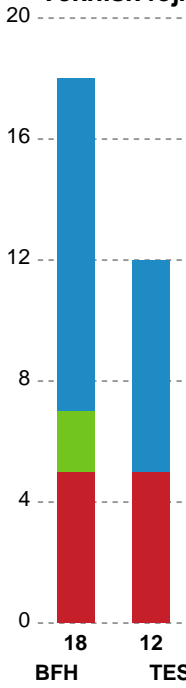

Markspillere

Nr	Navn	Mål/Skud	Straffe-mål/skud	Total Mål/Skud	Assist	Tilkendt straffe	Forårsagede straffe	Rødt kort	Tabt bold	Bold erob.	Fejl aflv.	Regelbrud	2min udvis.	MEP
3	Kaja Kamp NIELSEN	1/2 50%	0/0 0%	1/2 50%	1	1	0	0	0	1	0	0	0	1.44
4	Michala MØLLER	4/7 57.14%	2/2 100%	6/9 66.67%	1	0	0	0	0	0	0	1	0	3.2
8	Live RUSHFELDT DEILA	2/4 50%	0/0 0%	2/4 50%	3	1	0	0	0	0	2	0	0	1.42
11	Rikke IVERSEN	1/2 50%	0/0 0%	1/2 50%	0	0	2	0	0	0	0	1	0	-0.35
14	Judith VAN DER HELM	3/3 100%	0/0 0%	3/3 100%	0	0	0	0	0	0	0	1	0	1.9
17	Elin HANSSON	2/4 50%	0/0 0%	2/4 50%	0	0	0	0	0	1	0	0	0	1.22
18	Mette TRANBORG	1/4 25%	0/0 0%	1/4 25%	0	0	0	0	0	0	3	0	0	-0.5
20	Marit Røsberg JACOBSEN	1/1 100%	0/0 0%	1/1 100%	0	0	0	0	0	1	0	1	0	0.7
22	Line HAUGSTED	6/8 75%	0/0 0%	6/8 75%	1	1	0	0	0	0	1	0	0	4.27
24	Sanna SOLBERG	0/0 0%	0/0 0%	0/0 0%	0	0	1	0	0	1	0	0	0	0.1
25	Henny REISTAD	5/5 100%	0/1 0%	5/6 83.33%	1	0	1	0	0	0	0	0	0	3.35
29	Sarah DEKKER	4/7 57.14%	0/0 0%	4/7 57.14%	0	0	0	0	0	1	0	0	0	2.42

Fordeling af mål og skud

Bjerringbro FH - Team Esbjerg - 23-32 (13-14)

748255 / 08.01.2025, 19.00 / & Kulturcenter 1 / Kvindeligaen - Grundspil

Angrebet sluttede med:

Skuddene endte med:

Teknisk fejl

2 min

Assist

Målforskel i løbet af kampen

Shotplot for Første halvleg

Bjerringbro FH - Team Esbjerg - 23-32 (13-14)

748255 / 08.01.2025, 19.00 / & Kulturcenter 1 / Kvindeligaen - Grundspil

Bjerringbro FH

Redningsdiagram