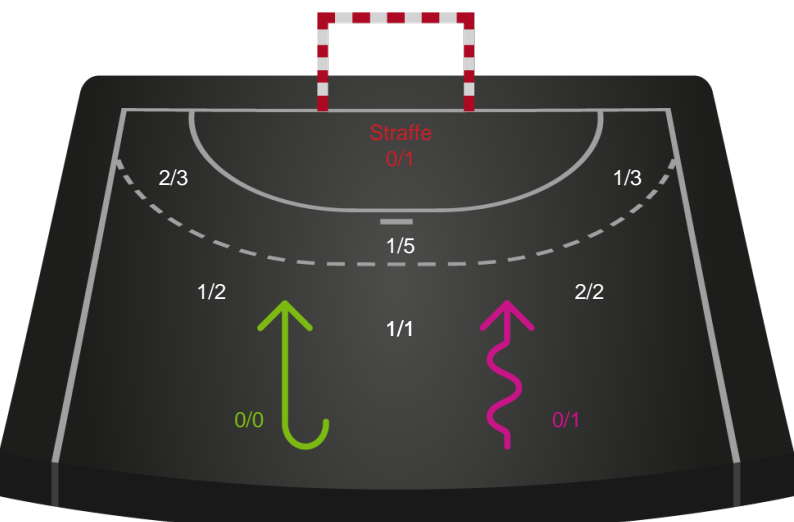

Team Esbjerg

Redningsdiagram