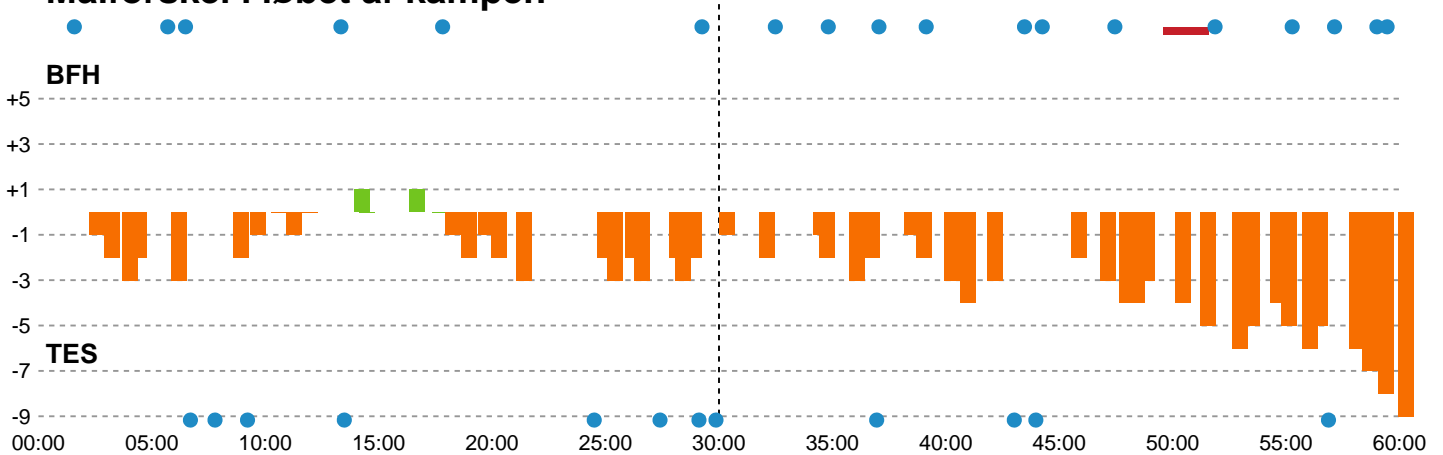

Fordeling af mål og skud

Bjerringbro FH - Team Esbjerg - 23-32 (13-14)

748255 / 08.01.2025, 19.00 / & Kulturcenter 1 / Kvindeligaen - Grundspil

Angrebet sluttede med:

Skuddene endte med:

Teknisk fejl

2 min

Assist

Målforskel i løbet af kampen

Shotplot for Første halvleg

Bjerringbro FH - Team Esbjerg - 23-32 (13-14)

748255 / 08.01.2025, 19.00 / & Kulturcenter 1 / Kvindeligaen - Grundspil

Bjerringbro FH

Redningsdiagram