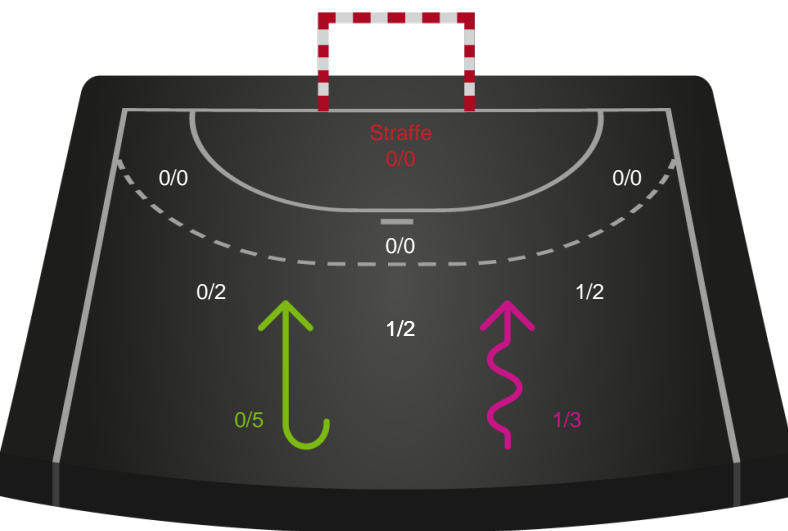

Målforskel i løbet af kampen

Shotplot for Første halvleg

Bjerringbro FH - Team Esbjerg - 23-32 (13-14)

748255 / 08.01.2025, 19.00 / & Kulturcenter 1 / Kvindeligaen - Grundspil

Bjerringbro FH

Redningsdiagram