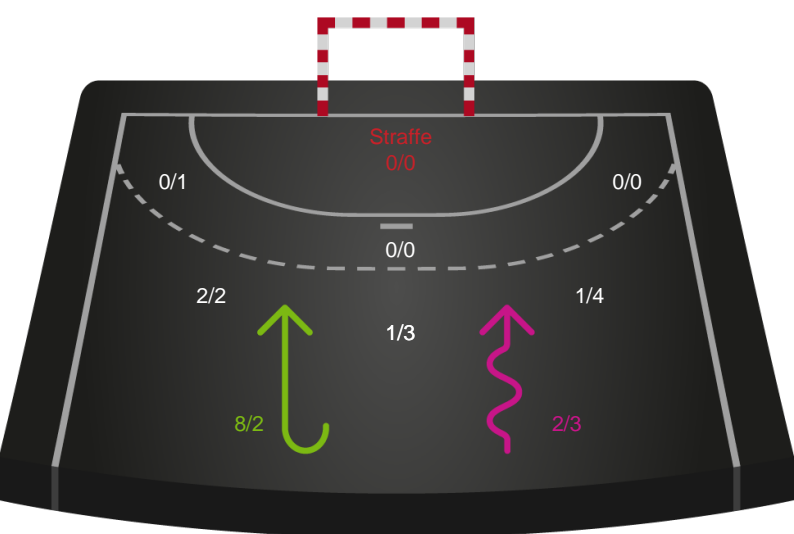

Team Esbjerg

Skuddiagram