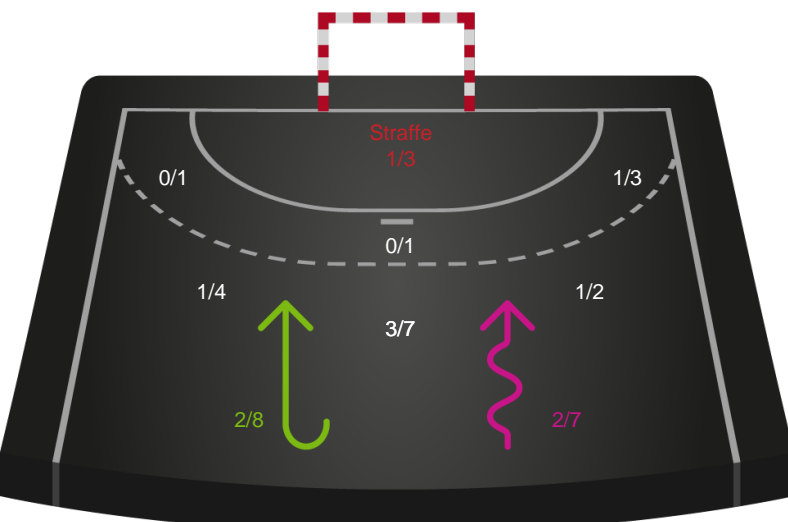

Gennembrud

Shotplot for Total

Bjerringbro FH - Team Esbjerg - 23-32 (13-14)

748255 / 08.01.2025, 19.00 / & Kulturcenter 1 / Kvindeligaen - Grundspil

Bjerringbro FH

Redningsdiagram

Kontra

Gennembrud