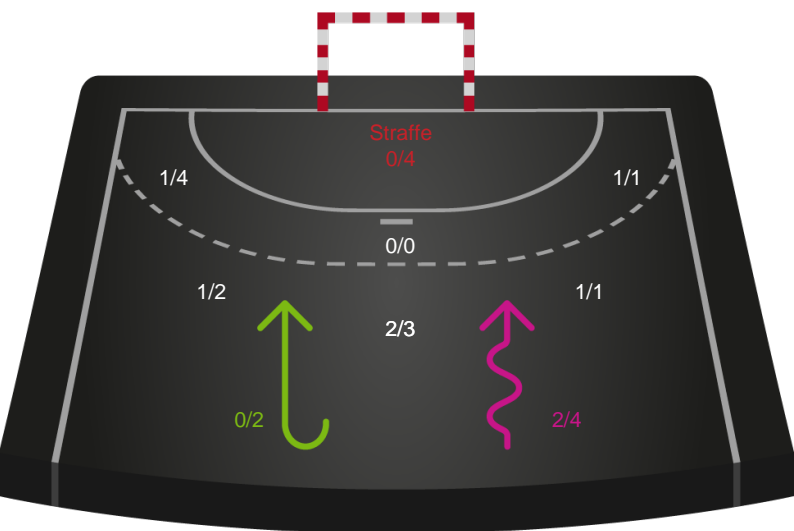

Team Esbjerg

Redningsdiagram