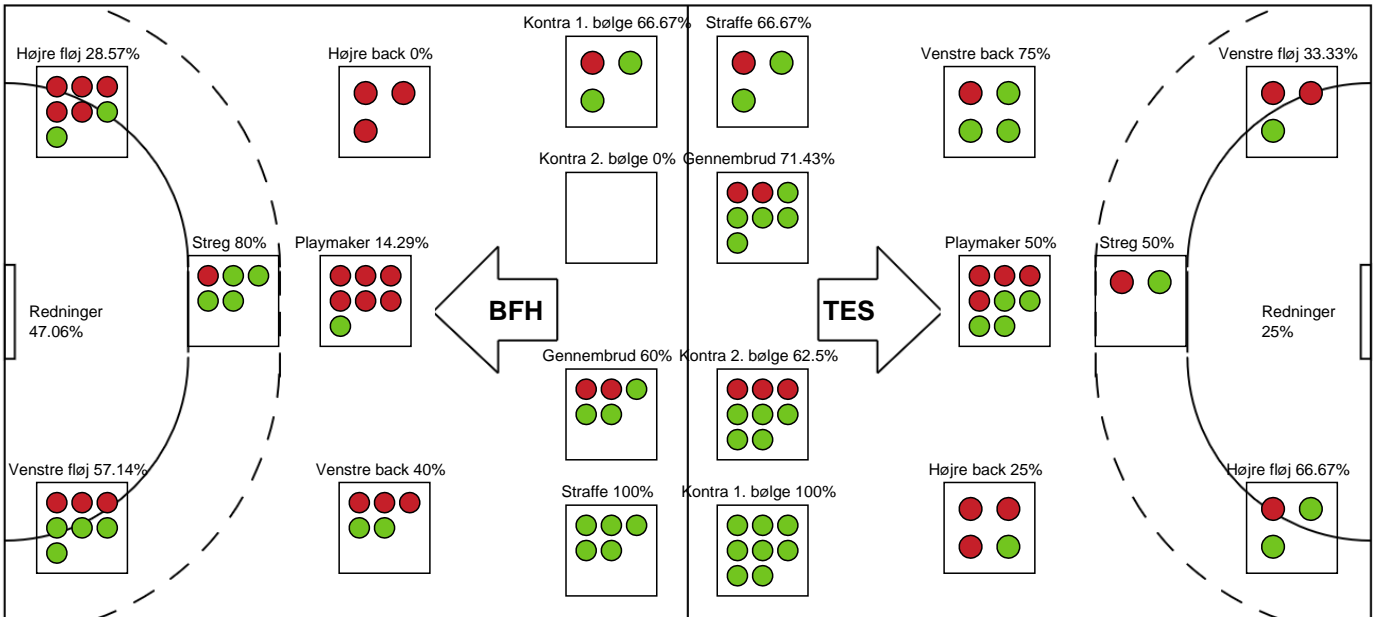

SPILLERSTATISTIK

Bjerringbro FH - Team Esbjerg - 23-32 (13-14)

748255 / 08.01.2025, 19.00 / & Kulturcenter 1 / Kvindeligaen - Grundspil

Team Esbjerg

Målmænd

Nr	Navn	Redn/Skud	Straffe-Redn/skud	Total Redn/Skud	Mål imod	Skud forbi	Skud stolpe	Assist	Mål	Bold erob.	Fejl aflv.	Regelbrud	2 min udvis.	MEP
12	Anna KRISTENSEN	0/0 0%	0/1 0%	0/1 0%	1	0	0	0	0	0	0	0	0	-0.1
16	Amalie MILLING	16/34 47.06%	0/4 0%	16/38 42.11%	22	1	5	0	0	0	0	0	0	3.94

Markspillere

Nr	Navn	Mål/Skud	Straffe-mål/skud	Total Mål/Skud	Assist	Tilkendt straffe	Forårsagede straffe	Rødt kort	Tabt bold	Bold erob.	Fejl aflv.	Regelbrud	2min udvis.	MEP
3	Kaja Kamp NIELSEN	1/2 50%	0/0 0%	1/2 50%	1	1	0	0	0	1	0	0	0	1.44
4	Michala MØLLER	4/7 57.14%	2/2 100%	6/9 66.67%	1	0	0	0	0	0	0	1	0	3.2
8	Live RUSHFELDT DEILA	2/4 50%	0/0 0%	2/4 50%	3	1	0	0	0	0	2	0	0	1.42
11	Rikke IVERSEN	1/2 50%	0/0 0%	1/2 50%	0	0	2	0	0	0	0	1	0	-0.35
14	Judith VAN DER HELM	3/3 100%	0/0 0%	3/3 100%	0	0	0	0	0	0	0	1	0	1.9
17	Elin HANSSON	2/4 50%	0/0 0%	2/4 50%	0	0	0	0	0	1	0	0	0	1.22
18	Mette TRANBORG	1/4 25%	0/0 0%	1/4 25%	0	0	0	0	0	0	3	0	0	-0.5
20	Marit Røsberg JACOBSEN	1/1 100%	0/0 0%	1/1 100%	0	0	0	0	0	1	0	1	0	0.7
22	Line HAUGSTED	6/8 75%	0/0 0%	6/8 75%	1	1	0	0	0	0	1	0	0	4.27
24	Sanna SOLBERG	0/0 0%	0/0 0%	0/0 0%	0	0	1	0	0	1	0	0	0	0.1
25	Henny REISTAD	5/5 100%	0/1 0%	5/6 83.33%	1	0	1	0	0	0	0	0	0	3.35
29	Sarah DEKKER	4/7 57.14%	0/0 0%	4/7 57.14%	0	0	0	0	0	1	0	0	0	2.42

Fordeling af mål og skud

Bjerringbro FH - Team Esbjerg - 23-32 (13-14)

748255 / 08.01.2025, 19.00 / & Kulturcenter 1 / Kvindeligaen - Grundspil

Angrebet sluttede med:

Skuddene endte med:

Teknisk fejl

2 min

Assist