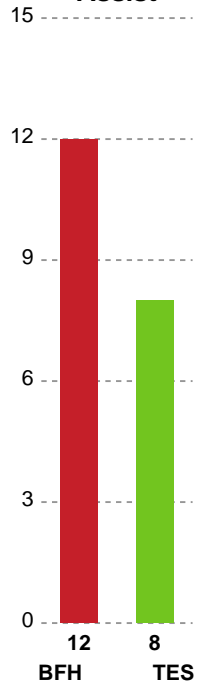

Markspillere

Nr	Navn	Mål/Skud	Straffe-mål/skud	Total Mål/Skud	Assist	Tilkendt straffe	Forårsagede straffe	Rødt kort	Tabt bold	Bold erob.	Fejl aflv.	Regelbrud	2min udvis.	MEP
3	Kaja Kamp NIELSEN	1/2 50%	0/0 0%	1/2 50%	1	1	0	0	0	1	0	0	0	1.44
4	Michala MØLLER	4/7 57.14%	2/2 100%	6/9 66.67%	1	0	0	0	0	0	0	1	0	3.2
8	Live RUSHFELDT DEILA	2/4 50%	0/0 0%	2/4 50%	3	1	0	0	0	0	2	0	0	1.42
11	Rikke IVERSEN	1/2 50%	0/0 0%	1/2 50%	0	0	2	0	0	0	0	1	0	-0.35
14	Judith VAN DER HELM	3/3 100%	0/0 0%	3/3 100%	0	0	0	0	0	0	0	1	0	1.9
17	Elin HANSSON	2/4 50%	0/0 0%	2/4 50%	0	0	0	0	0	1	0	0	0	1.22
18	Mette TRANBORG	1/4 25%	0/0 0%	1/4 25%	0	0	0	0	0	0	3	0	0	-0.5
20	Marit Røsberg JACOBSEN	1/1 100%	0/0 0%	1/1 100%	0	0	0	0	0	1	0	1	0	0.7
22	Line HAUGSTED	6/8 75%	0/0 0%	6/8 75%	1	1	0	0	0	0	1	0	0	4.27
24	Sanna SOLBERG	0/0 0%	0/0 0%	0/0 0%	0	0	1	0	0	1	0	0	0	0.1
25	Henny REISTAD	5/5 100%	0/1 0%	5/6 83.33%	1	0	1	0	0	0	0	0	0	3.35
29	Sarah DEKKER	4/7 57.14%	0/0 0%	4/7 57.14%	0	0	0	0	0	1	0	0	0	2.42

Fordeling af mål og skud

Bjerringbro FH - Team Esbjerg - 23-32 (13-14)

748255 / 08.01.2025, 19.00 / & Kulturcenter 1 / Kvindeligaen - Grundspil

Angrebet sluttede med:

Skuddene endte med:

Teknisk fejl

2 min

Assist

Målforskel i løbet af kampen

Shotplot for Første halvleg

Bjerringbro FH - Team Esbjerg - 23-32 (13-14)

748255 / 08.01.2025, 19.00 / & Kulturcenter 1 / Kvindeligaen - Grundspil

Bjerringbro FH

Redningsdiagram