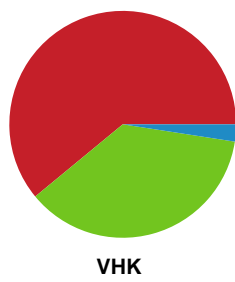

Skuddene endte med: