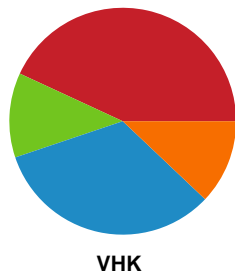

Angrebet sluttede med: