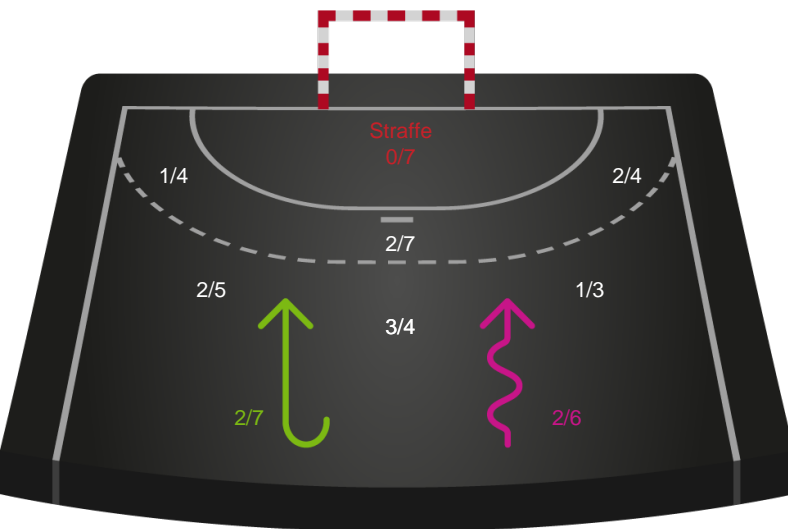

Shotplot for Total

Nordvestjysk Elite - Viborg HK - 27-32 (19-14)

326616 / 13.11.2021, 15.00 / Gråkjær Arena - Holstebro / Bambusa Kvindeligaen - Grundspil

Intet billede angivet

Nordvestjysk Elite

Redningsdiagram