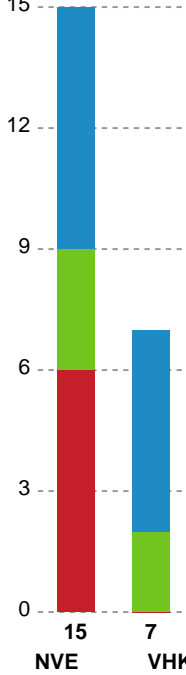

Teknisk fejl