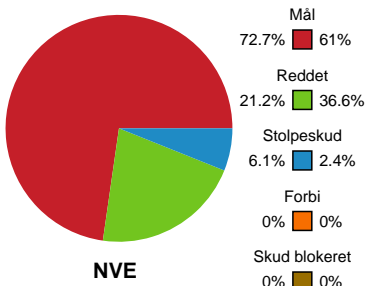

Skuddene endte med: