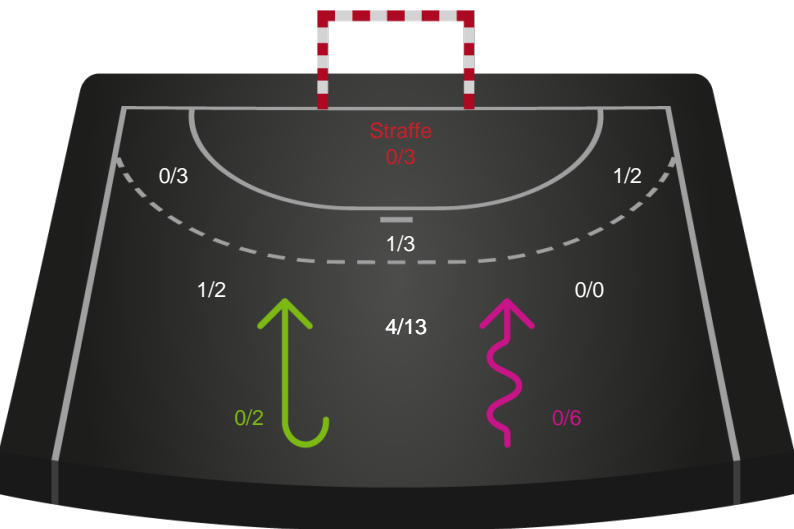

Viborg HK

Redningsdiagram