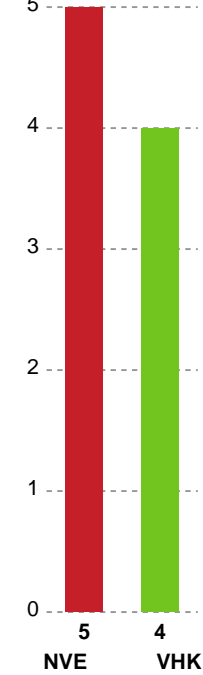

Fordeling af mål og skud

Nordvestjysk Elite - Viborg HK - 27-32 (19-14)

Intet billede angivet

326616 / 13.11.2021, 15.00 / Gråkjær Arena - Holstebro / Bambusa Kvindeligaen - Grundspil

Angrebet sluttede med:

Skuddene endte med:

Teknisk fejl

2 min

Assist

Regelbrud
Tabt bold
Fejlaflevering

● = Tekniske fejl — = 2 min

Målforskel i løbet af kampen