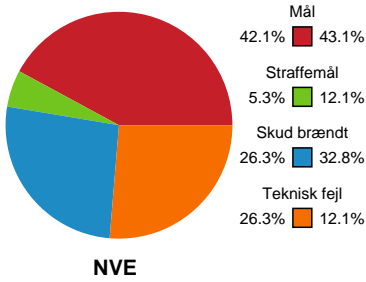

Angrebet sluttede med: