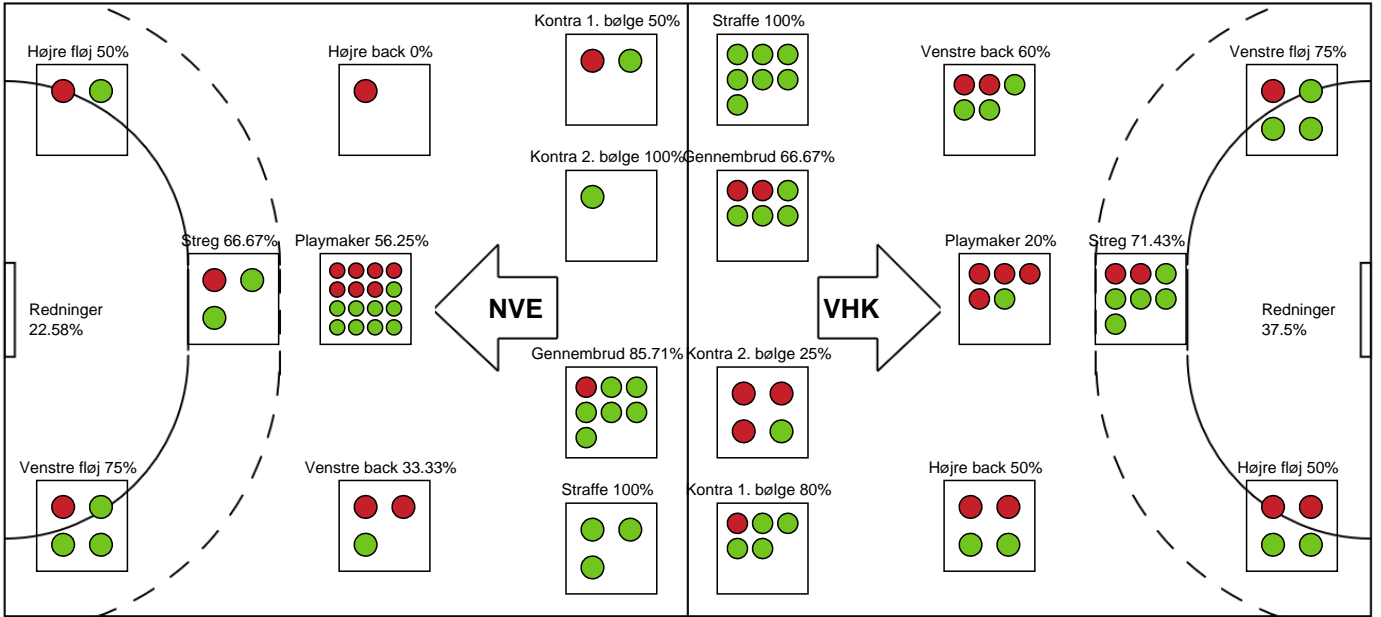

### Viborg HK

Målmænd

Nr	Navn	Redn/Skud	Straffe-Redn/skud	Total Redn/Skud	Mål imod	Skud forbi	Skud stolpe	Assist	Mål	Bold erob.	Fejl aflv.	Regelbrud	2 min udvis.	MEP
1	Emma FRIBERG	7/31 22.58%	0/3 0%	7/34 20.59%	27	2	2	0	0	0	1	0	0	-1.71
12	Anna KRISTENSEN	0/0 0%	0/0 0%	0/0 0%	0	0	0	0	0	0	0	0	0	0

Markspillere

Nr	Navn	Mål/Skud	Straffe-mål/skud	Total Mål/Skud	Assist	Tilkendt straffe	Forårsagede straffe	Rødt kort	Tabt bold	Bold erob.	Fejl aflv.	Regelbrud	2min udvis.	MEP
6	Moa HÖGDAHL	5/9 55.56%	0/0 0%	5/9 55.56%	4	2	1	0	0	0	1	0	0	4.54
7	Stine ANDERSEN	0/0 0%	0/0 0%	0/0 0%	0	0	0	0	0	0	0	0	0	0
10	Kristina JØRGENSEN	3/6 50%	0/0 0%	3/6 50%	4	2	1	0	1	1	0	0	1	3.11
11	Line HAUGSTED	1/3 33.33%	0/0 0%	1/3 33.33%	1	0	1	0	1	1	1	0	2	-0.41
14	Tonje ENKERUD	3/4 75%	4/4 100%	7/8 87.5%	0	0	0	0	0	1	0	0	0	4.15
19	Sara HALD	1/2 50%	0/0 0%	1/2 50%	0	1	0	0	0	0	0	0	0	0.82
21	Signe Vetter LAURSEN	0/1 0%	0/0 0%	0/1 0%	0	0	0	0	0	0	1	0	0	-0.55
22	Lærke NOLSØE	3/4 75%	0/0 0%	3/4 75%	1	0	0	0	0	0	0	0	0	2.22
23	Thilde FRANDBSEN	3/7 42.86%	0/0 0%	3/7 42.86%	0	0	0	0	0	0	0	0	0	0.99
25	Maria FISKER	1/2 50%	3/3 100%	4/5 80%	0	2	0	0	0	1	0	0	0	3.04
29	Camilla FANGEL	0/0 0%	0/0 0%	0/0 0%	0	0	0	0	0	0	0	0	0	0
31	Ida-Marie DAHL	5/6 83.33%	0/0 0%	5/6 83.33%	1	0	0	0	0	0	1	0	1	3.12

# Fordeling af mål og skud

## Nordvestjysk Elite - Viborg HK - 27-32 (19-14)

Intet billede angivet

326616 / 13.11.2021, 15.00 / Gråkjær Arena - Holstebro / Bambusa Kvindeligaen - Grundspil