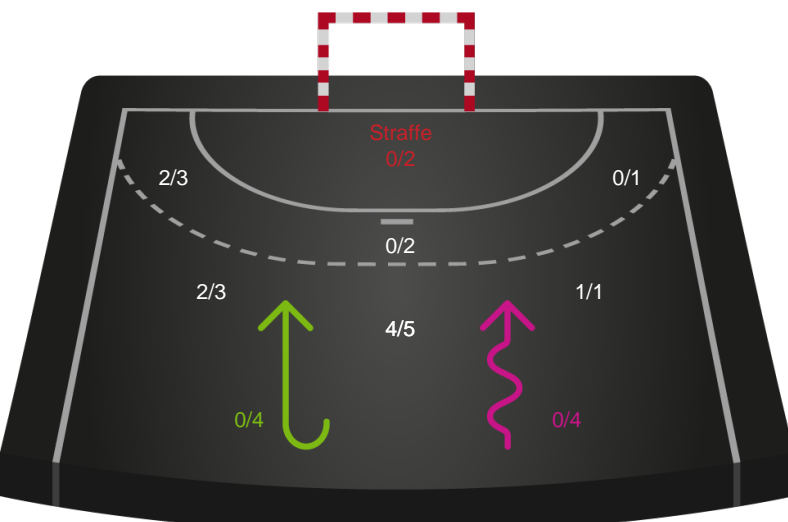

Shotplot for Anden halvleg

Nykøbing F. Håndboldklub - København Håndbold - 32-36 (14-19)

256115 / 03.09.2020, 20.00 / Lånlet Arena, Nykøbing F. / Bambusa Kvindeligaen - Grundspil

Intet billede angivet

Nykøbing F. Håndboldklub

Redningsdiagram