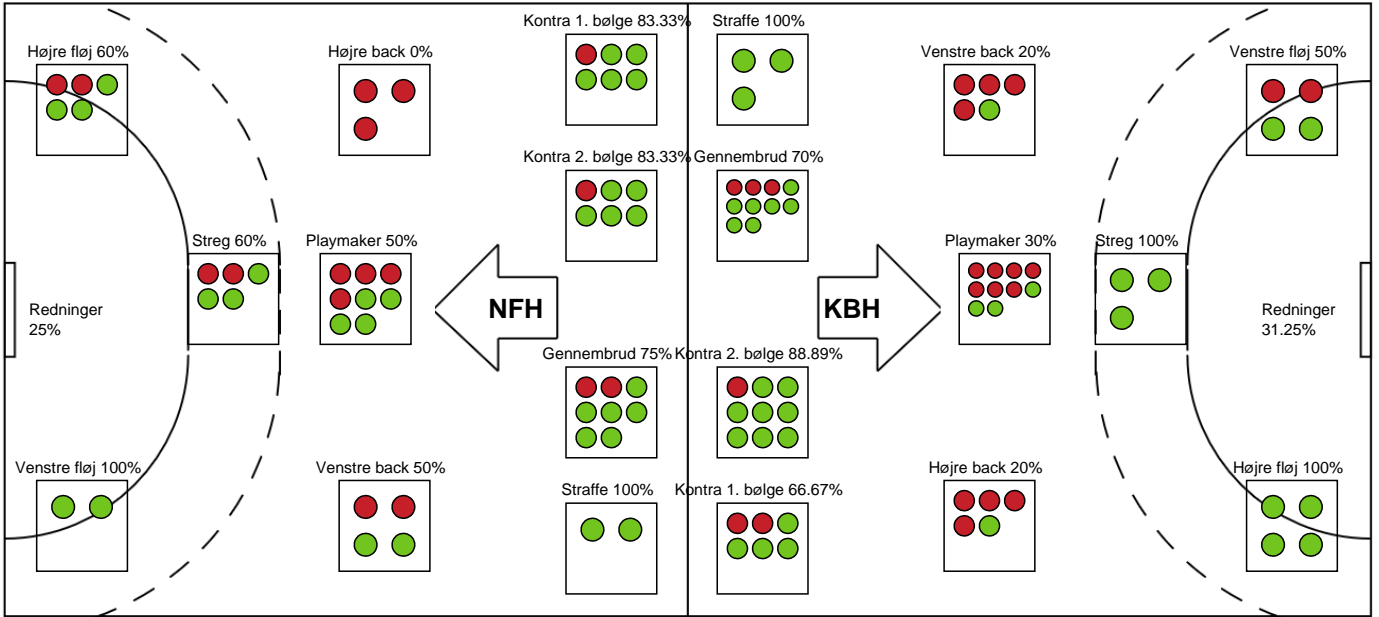

Fordeling af mål og skud

Nykøbing F. Håndboldklub - København Håndbold - 32-36 (14-19)

Intet billede angivet

256115 / 03.09.2020, 20.00 / Lånlet Arena, Nykøbing F. / Bambusa Kvindeligaen - Grundspil