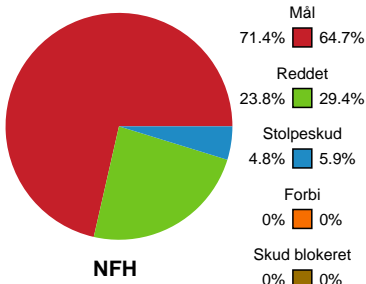

Skuddene endte med: