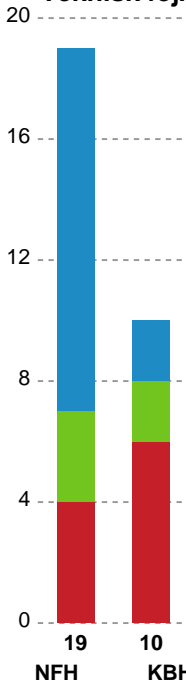

Teknisk fejl